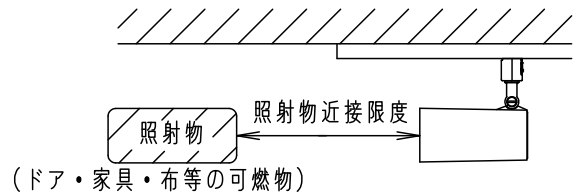

• この器具は配線ダクト専用器具です。
必ずパナソニック製100V配線ダクトと組み合わせてご使用ください。

⚠ 安全に関するご注意

- 一般屋内用器具です。屋外や水気、湿気のある所では使用しないでください。絶縁不良による感電の原因となります。
- 天井面、壁面取付専用器具です。壁面および傾斜天井に取り付ける場合は、配線ダクトを必ず横向きに取り付けてください。指定外取り付けは火災、感電、落下によるけがの原因となります。
- 壁面の配線ダクトに取り付ける場合は、ダクトカバーを必ずご使用下さい。埃の侵入による火災の原因となります。
- 器具の取付間隔は15cm以上離してください。火災、落下によるけがの原因となります。
- 調光器と組み合わせて使用しないでください。火災の原因となります。

- 照射物近接限度内にドア開閉範囲や家具などの可燃物が近づかないように考慮して取り付けてください。照射物の変色、火災の原因となります。

【照射物近接限度10cm】

<使用上のご注意>

- 器具には白熱灯、電球形蛍光灯は使用できません。必ず適合ランプ（パナソニック製）をご使用ください。
- 器具の近くでは電子錠などに使用する光周波方式のリモコンが動作しない場合がごまれにございますのでご注意ください。
- ほたるスイッチと接続する場合は1回路につき、スイッチ3個まででご使用ください。（4個以上のほたるスイッチと接続すると、壁スイッチを切にしても器具が消灯しないことがあります。）