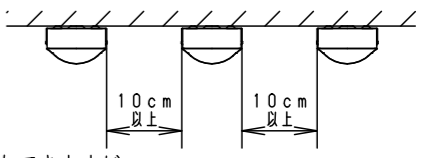

<施工上のご注意>

- 電源線の引き込み穴は余分な電源線を天井裏に押し込むため、天井裏には障害物が無いようにしてください。
- 電源線の器具間送り配線は、エンドK0より器具内送り配線することもできますが、器具内のスペースが狭くなっていますので、天井裏に電源線を戻して配線することを推奨します。
- 電源方式により騒音(うなり)が大きくなる場合がありますので、以下の配線を行なってください。
  - 三相電源を使用する場合は、必ず接地側を器具の端子台のN側に接続してください。
  - 電源と器具間に片切りスイッチを設ける場合は、必ず非接地側(充電側)にお取り付けください。