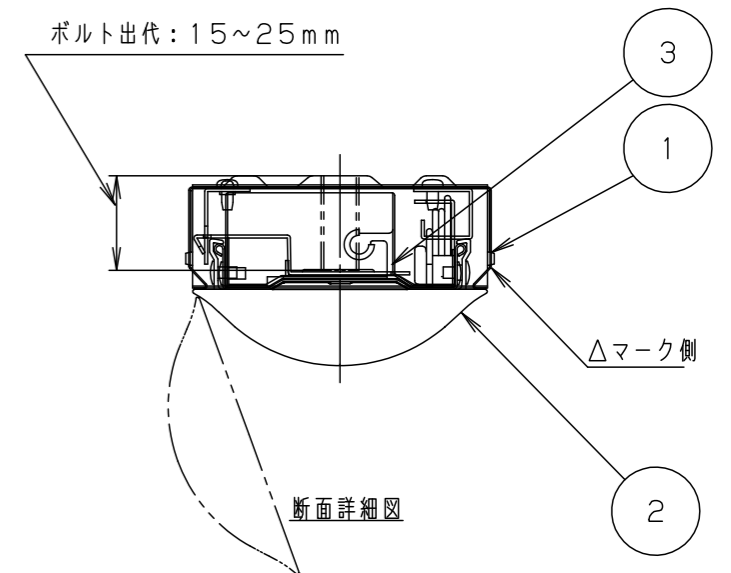

	組合せ品名	本体品番	ライトバー品番	定格電圧	定格値			器具光束・消費電力・消費効率	端子台容量
					AC100V	AC200V	AC242V		
非調光	直付XLX440NBLC LE9	NNLK41509	NNL4400BLC LE9	入力電流 消費電力	0.30A 29.3W	0.15A 29.3W	0.13A 29.3W	2760 lm・29.3W・94.1lm/W	14A

<使用上のご注意>