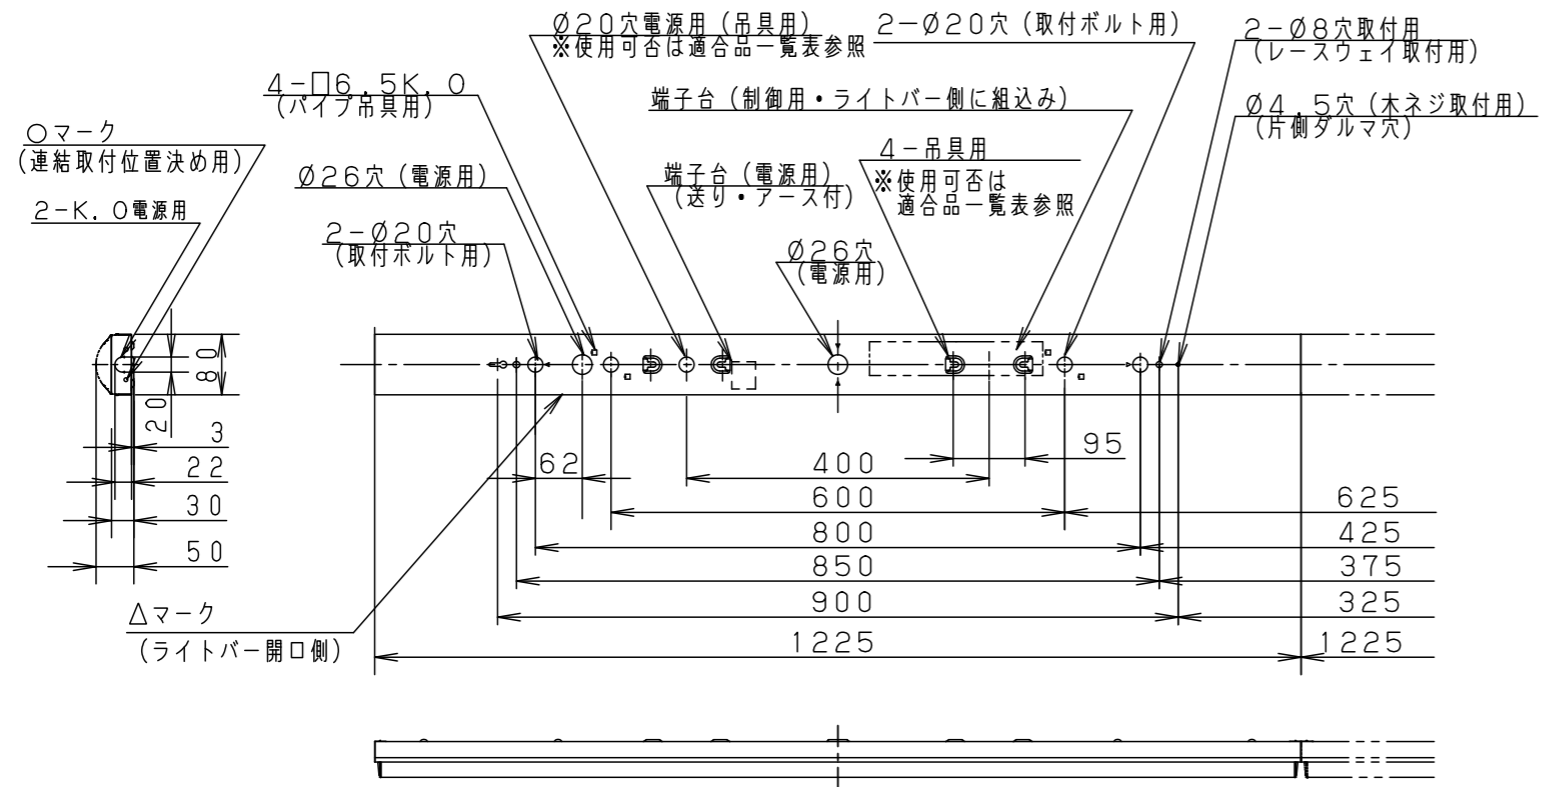

	組合せ品名	本体品番	ライトバー品番	定格電圧	定格値			器具光束・消費電力・消費効率	端子台容量
					AC100V	AC200V	AC242V		
非調光	直付XLX440NBLC LE9	NNLK41509	NNL4400BLC LE9	入力電流 消費電力	0.30A 29.3W	0.15A 29.3W	0.13A 29.3W	2760 lm・29.3W・94.1lm/W	14A

<使用上のご注意>