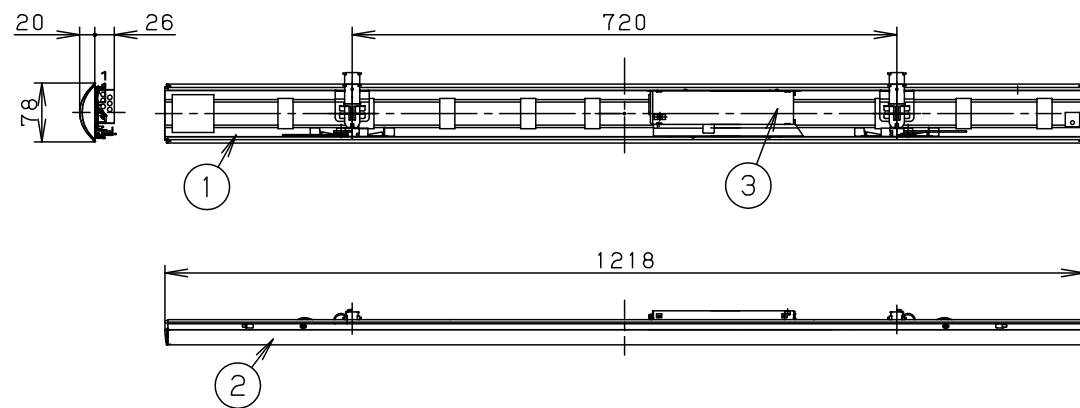

ライトバー品番と定格値

	ライトバー品番	定格電圧	定格値		
			AC100V	AC200V	AC242V
非調光	NNL4606HNT LE9	入力電流	0.378A	0.188A	0.156A
		消費電力	36.3W	36.3W	36.3W

<ご注意>

- 本図面はライトバーのみについて記載していますので、必ず組み合わせる専用本体の承認図もあわせてご覧ください。
- 専用本体でも組み合わせできない場合や、取り付けに制限がある場合があります。あらかじめご了承ください。

ホワイト マンセル 2.9GY9.6/0.2	5				省エネ集光タイプ 6900lm NNL4606HNT	林 三 棚 枝 橋
LED 昼白色 (5000K)	4					
器具質量 1.1kg (ライトバーのみ)	3	電源		ライトバーに組込	NNL4606HNT-K2	単位：mm 第三角法
特記事項	2	カバー	ポリカーボネート	プリズム (乳白)		
	1	フレーム	鋼板 (t0.5)	白色粉体塗装		
	部番	部品名	材質・素材厚	備考	パナソニック株式会社	