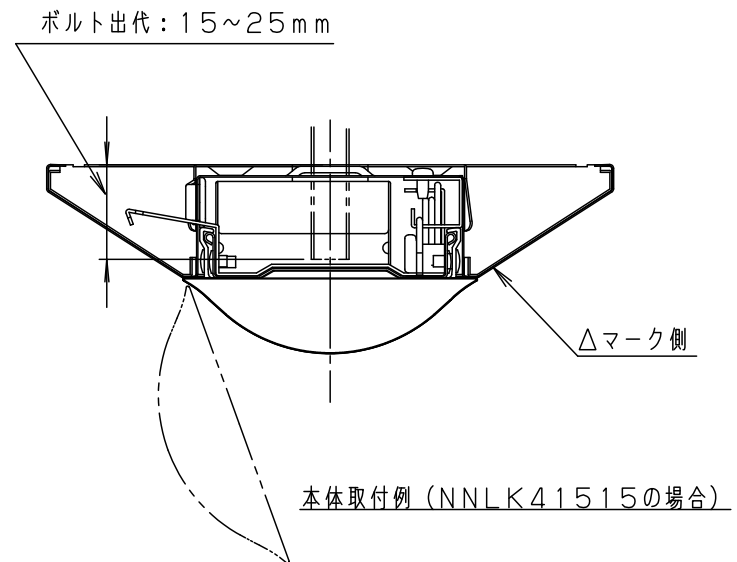

ライトバー品番と定格値

	ライトバー品番	定格電圧	定格値		
			AC100V	AC200V	AC242V
非調光	NNL4606HNT LE9	入力電流	0.378A	0.188A	0.156A
		消費電力	36.3W	36.3W	36.3W

<ご注意>

- 本図面はライトバーのみについて記載していますので、必ず組み合わせる専用本体の承認図もあわせてご覧ください。
- 専用本体でも組み合わせできない場合や、取り付けに制限がある場合があります。あらかじめご了承ください。

ホワイト マンセル 2.9GY9.6/0.2	5				省エネ集光タイプ 6900lm NNL4606HNT	林 三 棚 枝 橋
LED 昼白色 (5000K)	4					
器具質量 1.1kg (ライトバーのみ)	3	電源		ライトバーに組込	NNL4606HNT-K2	単位：mm 第三角法
特記事項	2	カバー	ポリカーボネート	プリズム (乳白)		
	1	フレーム	鋼板 (t0.5)	白色粉体塗装		
	部番	部品名	材質・素材厚	備考	パナソニック株式会社	