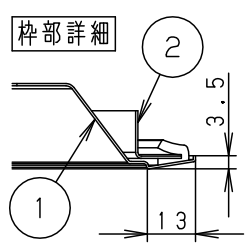

安全に関するご注意

- この器具は軒下用です。雨のかからない屋根部分の軒下用以外で使用しないでください。また、温水プールや浴室などの湿気が多い場所、腐食性ガスが発生する場所で使用しないでください。器具落下、火災、感電の原因となります。
- 水平天井埋込専用です。壁取り付けや天井直付けおよび傾斜天井へ取り付けしないでください。火災、落下の原因となります。
- 断熱材、防音材をかぶせて使用しないでください。火災の原因となります。
- 住宅の断熱施工天井には使用できません。
- LEDを直視しないでください。目の痛みの原因になることがあります。
- 口出し線を切断したり、構成部品（コネクタ等）の交換をしないでください。火災・感電及び不点・故障の原因となります。
- 器具と被照射物は30cm以上（近接限度距離）離してください。近接限度距離内に被照射物が近づく恐れのある場所（ドア開閉範囲の上、家具の上、クローゼット・押入れの中等）では使用しないで下さい。過熱による火災の原因となります。
- 器具の部位により防水性能が異なります。天井裏部は防水性能がありません（一般屋内用）ので、天井裏部に水のかかる場所へは設置しないでください。火災、感電の原因となります。（図1）
- 天井材の凹凸が大きい場合はすき間を防水シール剤などで埋めてください。防水が不完全な場合、火災、感電の原因となります。（図2）

埋込穴寸法
 $\varnothing 150^{+3}_{-0}$

(使用上のご注意)

- ・ロックウール等、柔らかい天井及び珪酸カルシウム板の天井に取付ける場合は必ず、取付金具と天井の間に補強材を入れて下さい。（取付金具が天井にくい込み、防雨性能が損なわれます。）
- ・照射距離に近い時や照射面によっては光ムラが気になる場合があります。予めご了承ください。
- ・LEDにはバラツキがあるため、同一品番で発光色、明るさが異なる場合があります。予めご了承ください。
- ・必ず器具品番とLED電源品番を組み合わせでご使用ください。
- ・適合LED電源ユニット：起動方式LJタイプとの組み合わせにおいて、当社調光器と組み合わせ、約1～100%の調光ができます。調光器との組み合わせについては別紙「XNW2560WN-KG*」をご参照下さい。
- ・防雨性能確保のため、天井面と枠の間にパッキンがあり隙間が1.0～2.5mmあきますのでご了承ください。
- ・周囲温度は-10～35℃でご使用ください。
- ・突入電流は6Aです。接続するスイッチの容量を確認の上、配線してください。