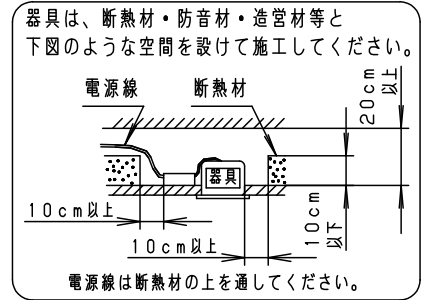

安全に関するご注意

- この器具は軒下用です。雨のかからない屋根部分の軒下用以外で使用しないでください。また、温水プールや浴室などの湿気が多い場所、腐食性ガスが発生する場所で使用しないでください。器具落下、火災、感電の原因となります。
- 水平天井埋込専用です。壁取り付けや天井直付けおよび傾斜天井へ取り付けしないでください。火災、落下の原因となります。
- 断熱材、防音材をかぶせて使用しないでください。火災の原因となります。
- 住宅の断熱施工天井には使用できません。
- LEDを直視しないでください。目の痛みの原因になることがあります。
- 口出し線を切断したり、構成部品（コネクタ等）の交換をしないでください。火災・感電及び不点・故障の原因となります。
- 器具と被照射物は30cm以上（近接限度距離）離してください。近接限度距離内に被照射物が近づく恐れのある場所（ドア開閉範囲の上、家具の上、クローゼット・押入れの中等）では使用しないで下さい。過熱による火災の原因となります。
- 器具の部位により防水性能が異なります。天井裏部は防水性能がありません（一般屋内用）ので、天井裏部に水のかかる場所へは設置しないでください。火災、感電の原因となります。（図1）
- 天井材の凹凸が大きい場合はすき間を防水シール剤などで埋めてください。防水が不完全な場合、火災、感電の原因となります。（図2）

埋込穴寸法
 $\varnothing 150^{+3}_{-0}$

(使用上のご注意)

- ・ロックウール等、柔らかい天井及び珪酸カルシウム板の天井に取付ける場合は必ず、取付金具と天井の間に補強材を入れて下さい。（取付金具が天井にくい込み、防雨性能が損なわれます。）
- ・照射距離に近い時や照射面によっては光ムラが気になる場合があります。予めご了承ください。
- ・LEDにはバラツキがあるため、同一品番で発光色、明るさが異なる場合があります。予めご了承ください。
- ・必ず器具品番とLED電源品番を組み合わせでご使用ください。
- ・適合LED電源ユニット：起動方式LJタイプとの組み合わせにおいて、当社調光器と組み合わせ、約1～100%の調光ができます。調光器との組み合わせについては別紙「XNW2560WN-KG*」をご参照下さい。
- ・防雨性能確保のため、天井面と枠の間にパッキンがあり隙間が1.0～2.5mmあきますのでご了承ください。
- ・周囲温度は-10～35℃でご使用ください。
- ・突入電流は6Aです。接続するスイッチの容量を確認の上、配線してください。