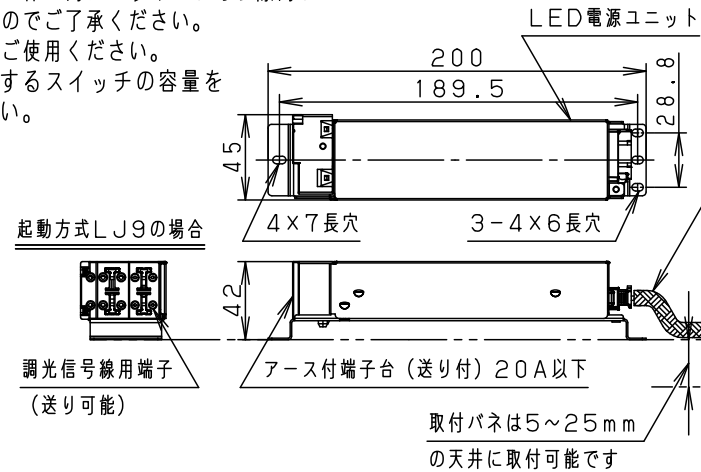

安全に関するご注意

- この器具は軒下用です。雨のかからない屋根部分の軒下用以外で使用しないでください。また、温水プールや浴室などの湿気が多い場所、腐食性ガスが発生する場所で使用しないでください。器具落下、火災、感電の原因となります。
- 水平天井埋込専用です。壁取り付けや天井直付けおよび傾斜天井へ取り付けしないでください。火災、落下の原因となります。
- 断熱材、防音材をかぶせて使用しないでください。火災の原因となります。
- 住宅の断熱施工天井には使用できません。
- LEDを直視しないでください。目の痛みの原因になることがあります。
- 口出し線を切断したり、構成部品（コネクタ等）の交換をしないでください。火災・感電及び不点・故障の原因となります。
- 器具と被照射物は30cm以上（近接限度距離）離してください。近接限度距離内に被照射物が近づく恐れのある場所（ドア開閉範囲の上、家具の上、クローゼット・押入れの中等）では使用しないで下さい。過熱による火災の原因となります。
- 器具の部位により防水性能が異なります。天井裏部は防水性能がありません（一般屋内用）ので、天井裏部に水のかかる場所へは設置しないでください。火災、感電の原因となります。（図1）
- 天井材の凹凸が大きい場合はすき間を防水シール剤などで埋めてください。防水が不完全な場合、火災、感電の原因となります。（図2）

埋込穴寸法
 $\varnothing 150^{+3}_{-0}$

(使用上のご注意)

- ・ロックウール等、柔らかい天井及び珪酸カルシウム板の天井に取付ける場合は必ず、取付金具と天井の間に補強材を入れて下さい。（取付金具が天井にくい込み、防雨性能が損なわれます。）
- ・照射距離に近い時や照射面によっては光ムラが気になる場合があります。予めご了承ください。
- ・LEDにはバラツキがあるため、同一品番で発光色、明るさが異なる場合があります。予めご了承ください。
- ・必ず器具品番とLED電源品番を組み合わせでご使用ください。
- ・適合LED電源ユニット：起動方式LJタイプとの組み合わせにおいて、当社調光器と組み合わせ、約1～100%の調光ができます。調光器との組み合わせについては別紙「XNW2560WN-KG*」をご参照下さい。
- ・防雨性能確保のため、天井面と枠の間にパッキンがあり隙間が1.0～2.5mmあきますのでご了承ください。
- ・周囲温度は-10～35℃でご使用ください。
- ・突入電流は6Aです。接続するスイッチの容量を確認の上、配線してください。