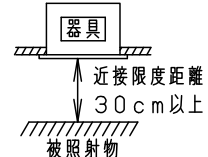

安全に関するご注意

- この器具は軒下用です。雨のかからない屋根部分の軒下用以外で使用しないでください。また、温水プールや浴室などの湿気が多い場所、腐食性ガスが発生する場所で使用しないでください。器具落下、火災、感電の原因となります。
- 水平天井埋込専用です。壁取り付けや天井直付けおよび傾斜天井へ取り付けしないでください。火災、落下の原因となります。
- 断熱材、防音材をかぶせて使用しないでください。火災の原因となります。
- 住宅の断熱施工天井には使用できません。
- LEDを直視しないでください。目の痛みの原因になることがあります。
- 口出し線を切断したり、構成部品（コネクタ等）の交換をしないでください。火災・感電及び不点・故障の原因となります。
- 器具と被照射物は30cm以上（近接限度距離）離してください。近接限度距離内に被照射物が近づく恐れのある場所（ドア開閉範囲の上、家具の上、クローゼット・押入れの中等）では使用しないで下さい。過熱による火災の原因となります。
- 器具の部位により防水性能が異なります。天井裏部は防水性能がありません（一般屋内用）ので、天井裏部に水のかかる場所へは設置しないでください。火災、感電の原因となります。（図1）
- 天井材の凹凸が大きい場合はすき間を防水シール剤などで埋めてください。防水が不完全な場合、火災、感電の原因となります。（図2）

埋込穴寸法
 $\varnothing 150^{+3}_{-0}$

(使用上のご注意)

- ・ロックウール等、柔らかい天井及び珪酸カルシウム板の天井に取付ける場合は必ず、取付金具と天井の間に補強材を入れて下さい。（取付金具が天井にくい込み、防雨性能が損なわれます。）
- ・照射距離に近い時や照射面によっては光ムラが気になる場合があります。予めご了承ください。
- ・LEDにはバラツキがあるため、同一品番で発光色、明るさが異なる場合があります。予めご了承ください。
- ・必ず器具品番とLED電源品番を組み合わせでご使用ください。
- ・適合LED電源ユニット：起動方式LJタイプとの組み合わせにおいて、当社調光器と組み合わせ、約1～100%の調光ができます。調光器との組み合わせについては別紙「XNW2560WN-KG*」をご参照下さい。
- ・防雨性能確保のため、天井面と枠の間にパッキンがあり隙間が1.0～2.5mmあきますのでご了承ください。
- ・周囲温度は-10～35℃でご使用ください。
- ・突入電流は6Aです。接続するスイッチの容量を確認の上、配線してください。