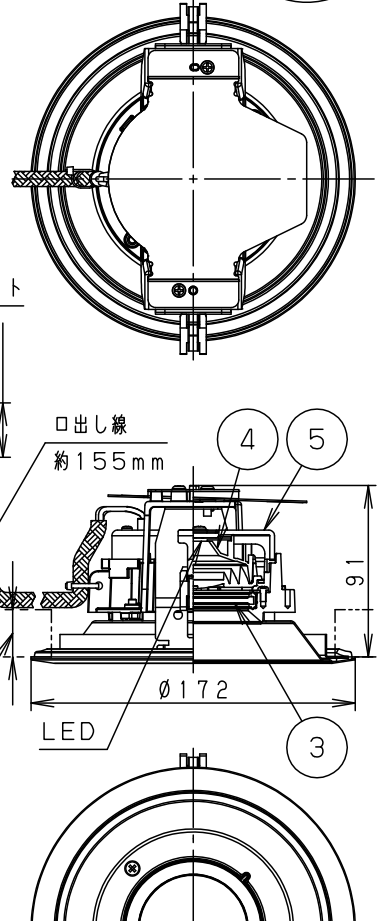

安全に関するご注意

- この器具は軒下用です。雨のかからない屋根部分の軒下用以外で使用しないでください。また、温水プールや浴室などの湿気が多い場所、腐食性ガスが発生する場所で使用しないでください。器具落下、火災、感電の原因となります。
- 水平天井埋込専用です。壁取り付けや天井直付けおよび傾斜天井へ取り付けしないでください。火災、落下の原因となります。
- 断熱材、防音材をかぶせて使用しないでください。火災の原因となります。
- 住宅の断熱施工天井には使用できません。
- LEDを直視しないでください。目の痛みの原因になることがあります。
- 口出し線を切断したり、構成部品（コネクタ等）の交換をしないでください。火災・感電及び不点・故障の原因となります。
- 器具と被照射物は30cm以上（近接限度距離）離してください。近接限度距離内に被照射物が近づく恐れのある場所（ドア開閉範囲の上、家具の上、クローゼット・押入れの中等）では使用しないで下さい。過熱による火災の原因となります。
- 器具の部位により防水性能が異なります。天井裏部は防水性能がありません（一般屋内用）ので、天井裏部に水のかかる場所へは設置しないでください。火災、感電の原因となります。（図1）
- 天井材の凹凸が大きい場合はすき間を防水シール剤などで埋めてください。防水が不完全な場合、火災、感電の原因となります。（図2）

埋込穴寸法
 $\varnothing 150^{+3}_{-0}$

(使用上のご注意)

- ・ロックウール等、柔らかい天井及び珪酸カルシウム板の天井に取付ける場合は必ず、取付金具と天井の間に補強材を入れて下さい。（取付金具が天井にくい込み、防雨性能が損なわれます。）
- ・照射距離に近い時や照射面によっては光ムラが気になる場合があります。予めご了承ください。
- ・LEDにはバラツキがあるため、同一品番で発光色、明るさが異なる場合があります。予めご了承ください。
- ・必ず器具品番とLED電源品番を組み合わせでご使用ください。
- ・適合LED電源ユニット：起動方式LJタイプとの組み合わせにおいて、当社調光器と組み合わせ、約1～100%の調光ができます。調光器との組み合わせについては別紙「XNW2560WN-KG*」をご参照下さい。
- ・防雨性能確保のため、天井面と枠の間にパッキンがあり隙間が1.0～2.5mmあきますのでご了承ください。
- ・周囲温度は-10～35℃でご使用ください。
- ・突入電流は6Aです。接続するスイッチの容量を確認の上、配線してください。

| | 組合せ品番 | 器具品番 | LED電源品番 | 定格電圧 | 入力電流 | 消費電力 |
|-----|--------------|-----------|--------------|------|--------|------|
| 非調光 | XNW1060WWLE9 | NDW27601W | NNK10015NLE9 | 100V | 0.077A | 7.6W |
| 調光 | XNW1060WWLJ9 | NDW27601W | NNK10015NLJ9 | 200V | 0.042A | 7.6W |
| | | | | 242V | 0.037A | 7.6W |

| | | | | | | |
|----------------|-----------------------------|--------|---------|----------------------|-------------------------|----------------------------------|
| ホワイト マンセル N9.5 | | | | | | |
| 器具光束 | 970lm | | | | | |
| LED | 白色 (4000K Ra85) | 5 | 本体 | FM材 (t2.5) (塗装アルミ合金) | 白色 | 品名 防雨型 ダウンライト XNW1060WW |
| 配光 | 広角タイプ | 4 | 反射板 | PBT樹脂 | ホワイト | |
| 器具質量 | 1.0kg (灯具: 0.7kg、電源: 0.3kg) | 3 | パネル | アクリル | 透明 | |
| 特記事項 | | 2 | 補助枠 | 亜鉛銅板 (t0.6) | | 鶴 栗 池 田 津 田 |
| | | 1 | 枠・補助反射板 | 亜鉛銅板 (t0.6) | ホワイト半つや消し ポリエステル粉体塗装 | |
| 部番 | 部品名 | 材質・素材厚 | 備考 | パナソニック株式会社 | | |