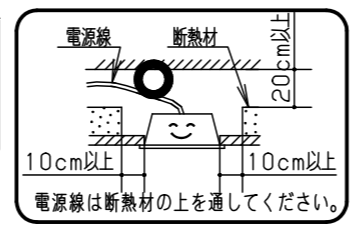

⚠ 注意：商品には寿命があります。詳細はCLX2021HAをご参照ください。

グリーン購入法適合

⚠ 安全に関するご注意

- 一般屋内用器具です。直射日光の当たる場所、湿気の多い場所、振動の強い場所、雨水のかかる場所、風の強い場所、腐食性ガスの発生する場所では使用しないでください。落下・感電・火災の原因となります。
- 器具本体は単独で使用できません。必ずパナソニック製 iDシリーズ専用本体とライトバーの組合せで使用してください。落下・感電・火災の原因となります。
- 断熱材、防音材をかぶせて使用しないでください。火災の原因となります。
- 水平天井埋め込み取付専用器具です。他の取り付けはしないでください。落下の原因となります。
- ライトバーに衝撃を与えないでください。破損した場合、感電・火災の原因となります。
- 電源線はライトバーに同梱の耐熱チューブを使用して接続してください。感電・火災の原因となります。

組合せ品名	本体品番	ライトバー品番	定格値			器具光束・消費電力・消費効率	端子台容量	
			定格電圧	AC100V	AC200V			AC242V
非調光 埋込XLX400JENJ LE9	NNLK42850	NNL4000ENJ LE9	入力電流	0.575A	0.289A	0.242A	8100lm・56.0W・144.6lm/W	8A
			消費電力	56.0W	56.0W	56.0W		

〈施工上のご注意〉

- ・電源方式により騒音(うなり)が大きくなる場合がありますので、以下の配線を行ってください。
- ・三相電源を使用する場合は、必ず接地側を器具の端子台のN側に接続してください。
- ・電源と器具間に片切りスイッチを設ける場合は、必ず非接地側(充電側)に取り付けてください。

9	電源		ライトバーに組み
8	ライトバー		カバー材質 ポリカーボネート(乳白)
7	パネルパッキン	オレフィンフォーム	ホワイト
6	枠パッキン	ポリエチレンフォーム	ホワイト
5	本体パッキン	オレフィンフォーム	ブラック
4	パネル	倍強度ガラス(t3.2)	透明
3	反射板	鋼板(t0.6)	高反射白色粉体塗装
2	枠	鋼板(t0.8)	高反射白色粉体塗装
1	本体	鋼板(t0.6)	高反射白色粉体塗装
部品番	部品名	材質・素材厚	備考

埋込穴寸法： 220×1230

ホワイト	マンセル 1.0G9.6/0.1	品名	埋込XLX400JENJ	クリーンルーム向け 一般タイプ
LED	昼白色(5000K)	明るさ	10000lmタイプ	
器具質量	10.5kg(組合せ状態)	図番	XLX400JENJ-K	福田
特記事項		単位：mm	第三角法	

パナソニック株式会社