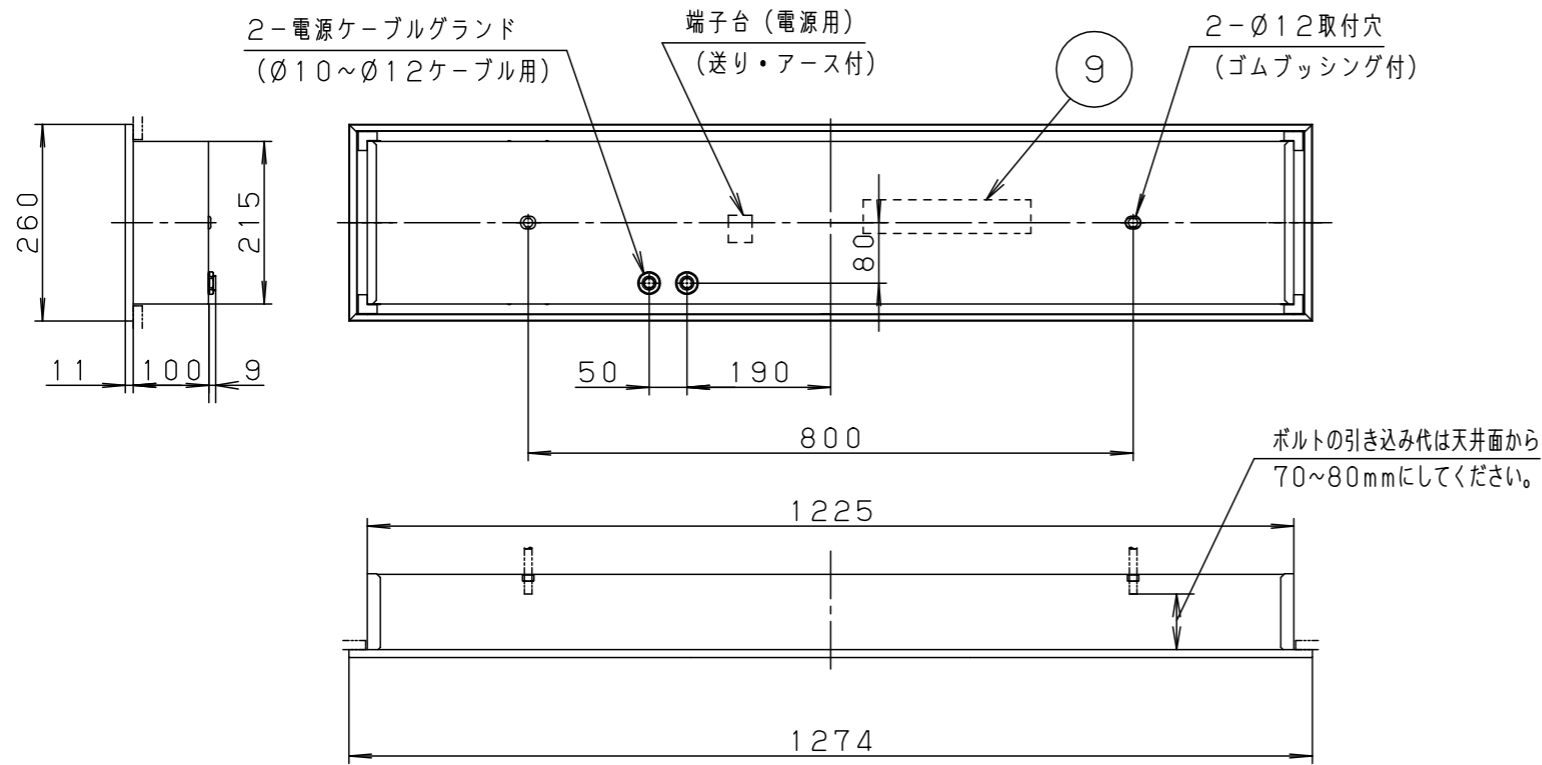

組合せ品名	本体品番	ライトバー品番	定格値			器具光束・消費電力・消費効率	端子台容量	
			定格電圧	AC100V	AC200V			AC242V
非調光 埋込XLX400JENJ LE9	NNLK42850	NNL4000ENJ LE9	入力電流	0.575A	0.289A	0.242A	8100lm・56.0W・144.6lm/W	8A
			消費電力	56.0W	56.0W	56.0W		

〈施工上のご注意〉

- ・電源方式により騒音(うなり)が大きくなる場合がありますので、以下の配線を行ってください。
- ・三相電源を使用する場合は、必ず接地側を器具の端子台のN側に接続してください。
- ・電源と器具間に片切りスイッチを設ける場合は、必ず非接地側(充電側)に取り付けてください。

9	電源		ライトバーに組み
8	ライトバー		カバー材質 ポリカーボネート(乳白)
7	パネルパッキン	オレフィンフォーム	ホワイト
6	枠パッキン	ポリエチレンフォーム	ホワイト
5	本体パッキン	オレフィンフォーム	ブラック
4	パネル	倍強度ガラス(t3.2)	透明
3	反射板	鋼板(t0.6)	高反射白色粉体塗装
2	枠	鋼板(t0.8)	高反射白色粉体塗装
1	本体	鋼板(t0.6)	高反射白色粉体塗装
部品番	部品名	材質・素材厚	備考

埋込穴寸法： 220×1230

ホワイト	マンセル 1.0G9.6/0.1	品名	埋込XLX400JENJ	クリーンルーム向け 一般タイプ
LED	昼白色(5000K)	明るさ	10000lmタイプ	
器具質量	10.5kg(組合せ状態)	図番	XLX400JENJ-K	福田
特記事項		単位：mm	第三角法	

パナソニック株式会社