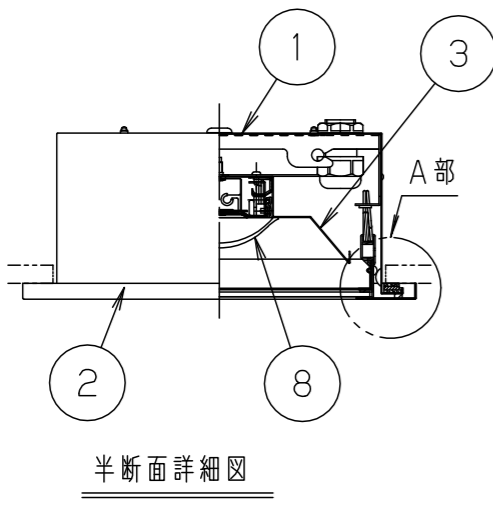

組合せ品名	本体品番	ライトバー品番	定格値			器具光束・消費電力・消費効率	端子台容量	
			定格電圧	AC100V	AC200V			AC242V
非調光 埋込XLX400JENJ LE9	NNLK42850	NNL4000ENJ LE9	入力電流	0.575A	0.289A	0.242A	8100lm・56.0W・144.6lm/W	8A
			消費電力	56.0W	56.0W	56.0W		

- ・適合取付けボルト M10, W3/8
- ・電源線は仕上り外径 ϕ 10~ ϕ 12ケーブル専用です。それ以外の場合はご相談ください。
- ・ISOクラス6~におすすめです。

〈使用上のご注意〉

- ・LED素子にはバラツキがあるため、同じ品番のライトバーでも光色・明るさが異なる場合があります。あらかじめご了承ください。
- ・一般屋内でご使用の場合でも、器具周囲に硫黄成分が存在する場所では使用しないでください。
(一部の食品や薬品、紙類などには硫黄成分が含まれます。また、車の排気ガスにも硫黄成分が含まれます。)
光学性能に影響を与える場合があります。
- ・点灯直後・消灯直後にプラスチックの伸縮によるきしみ音が発生する場合がありますが、故障や異常ではありません。
静かな環境や密集取付・密閉取付で使用する場合、きしみ音が気になることがあります。
このような場合は直管LED等のプラスチック製カバーのないタイプをおすすめします。
- ・ラジオ、TVや赤外線リモコン方式の機器は照明器具から離して使用してください。
雑音が入ったり、正常に動作しない場合があります。
- ・同時通訳機などの誘導無線を使用する場合、雑音が入ることがあります。事前に確認し、対策を講じてください。
- ・バーコードリーダーの機種によっては器具付近で使用した場合、読み取り感度が鈍くなる場合があります。
このような場合には、器具との距離を離すか、遮蔽するなどの対策を講じてください。
- ・ライトバーの品種により始動時間が異なる場合があります。あらかじめご了承ください。
- ・虫の飛来が多い場所を使用する場合、まれにライトバー内に虫が侵入するおそれがあります。
このような場合は防湿タイプなどの防虫仕様器具をおすすめします。
- ・光源として高輝度LEDを使用しています。光源部(ライトバー)の長時間の直視はおさげください。
- ・ケーブルグランドにはシリコンを使用しています。シリキサン化合物の影響を受けるような場所(例えば、半導体や液晶などの製品を扱うクリーンルーム)で使用する場合、製品に不具合を与えるおそれがありますので事前に影響がないことを確認してください。

〈施工上のご注意〉

- ・電源方式により騒音(うなり)が大きくなる場合がありますので、以下の配線を行ってください。
- ・三相電源を使用する場合は、必ず接地側を器具の端子台のN側に接続してください。
- ・電源と器具間に片切りスイッチを設ける場合は、必ず非接地側(充電側)に取り付けてください。

9	電源		ライトバーに組み
8	ライトバー		カバー材質 ポリカーボネート(乳白)
7	パネルパッキン	オレフィンフォーム	ホワイト
6	枠パッキン	ポリエチレンフォーム	ホワイト
5	本体パッキン	オレフィンフォーム	ブラック
4	パネル	倍強度ガラス(t3.2)	透明
3	反射板	鋼板(t0.6)	高反射白色粉体塗装
2	枠	鋼板(t0.8)	高反射白色粉体塗装
1	本体	鋼板(t0.6)	高反射白色粉体塗装
部品番	部品名	材質・素材厚	備考

埋込穴寸法： 220×1230

ホワイト	マンセル 1.0G9.6/0.1	品名	埋込XLX400JENJ	クリーンルーム向け 一般タイプ
LED	昼白色(5000K)	明るさ	10000lmタイプ	
器具質量	10.5kg(組合せ状態)	図番	XLX400JENJ-K	福田
特記事項		単位：mm	第三角法	

パナソニック株式会社