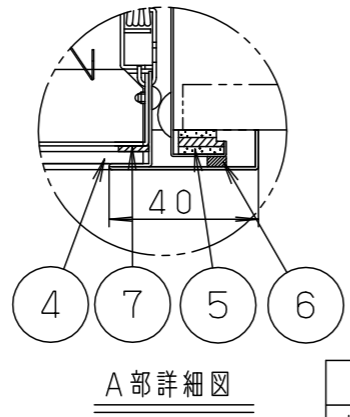

組合せ品名	本体品番	ライトバー品番	定格値			器具光束・消費電力・消費効率	端子台容量	
			定格電圧	AC100V	AC200V			AC242V
非調光 埋込XLX400JENJ LE9	NNLK42850	NNL4000ENJ LE9	入力電流	0.575A	0.289A	0.242A	8100lm・56.0W・144.6lm/W	8A
			消費電力	56.0W	56.0W	56.0W		

〈施工上のご注意〉

- ・電源方式により騒音(うなり)が大きくなる場合がありますので、以下の配線を行ってください。
- ・三相電源を使用する場合は、必ず接地側を器具の端子台のN側に接続してください。
- ・電源と器具間に片切りスイッチを設ける場合は、必ず非接地側(充電側)に取り付けてください。

9	電源		ライトバーに組み
8	ライトバー		カバー材質 ポリカーボネート(乳白)
7	パネルパッキン	オレフィンフォーム	ホワイト
6	枠パッキン	ポリエチレンフォーム	ホワイト
5	本体パッキン	オレフィンフォーム	ブラック
4	パネル	倍強度ガラス(t3.2)	透明
3	反射板	鋼板(t0.6)	高反射白色粉体塗装
2	枠	鋼板(t0.8)	高反射白色粉体塗装
1	本体	鋼板(t0.6)	高反射白色粉体塗装
部品番	部品名	材質・素材厚	備考

埋込穴寸法： 220×1230

ホワイト	マンセル 1.0G9.6/0.1	品名	埋込XLX400JENJ	クリーンルーム向け 一般タイプ
LED	昼白色(5000K)	明るさ	10000lmタイプ	
器具質量	10.5kg(組合せ状態)	図番	XLX400JENJ-K	福田
特記事項		単位：mm	第三角法	

パナソニック株式会社