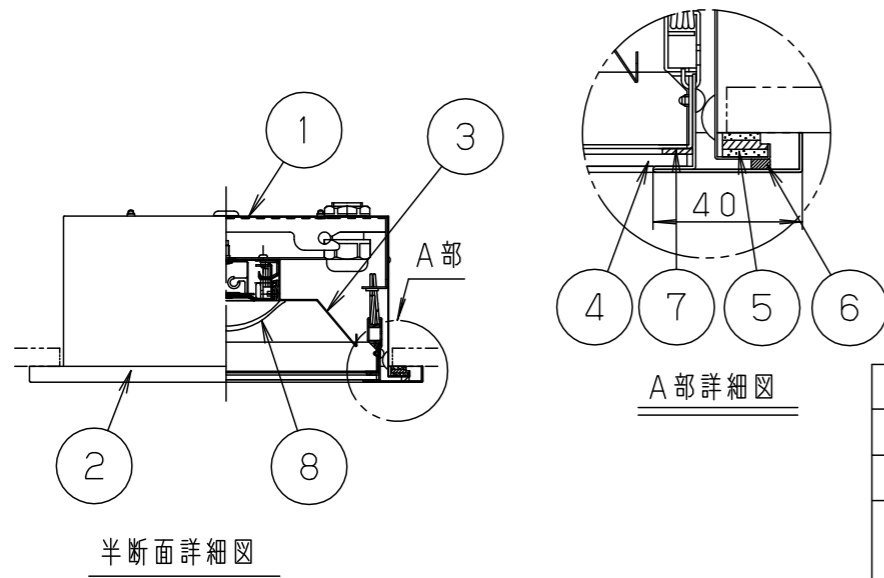

組合せ品名	本体品番	ライトバー品番	定格値			器具光束・消費電力・消費効率	端子台容量	
			定格電圧	AC100V	AC200V			AC242V
非調光 埋込XLX401JENJ LE9	NNLK42851	NNL4000ENJ LE9	入力電流	0.575A	0.289A	0.242A	8100lm・56.0W・144.6lm/W	8A
			消費電力	56.0W	56.0W	56.0W		

- 適合取付けボルト M10, W3/8
- 電源線は仕上り外径φ10~φ12ケーブル専用です。それ以外の場合はご相談ください。
- ISOクラス6~におすすめです。

〈使用上のご注意〉

- LED素子にはバラツキがあるため、同じ品番のライトバーでも光色・明るさが異なる場合があります。あらかじめご了承ください。
- 一般屋内でご使用の場合でも、器具周囲に硫黄成分が存在する場所では使用しないでください。
(一部の食品や薬品、紙類などには硫黄成分が含まれます。また、車の排気ガスにも硫黄成分が含まれます。)
光学性能に影響を与える場合があります。
- 点灯直後・消灯直後にプラスチックの伸縮によるきしみ音が発生する場合がありますが、故障や異常ではありません。
静かな環境や密集取付・密閉取付で使用する場合、きしみ音が気になることがあります。
このような場合は直管LED等のプラスチック製カバーのないタイプをおすすめします。
- ラジオ、TVや赤外線リモコン方式の機器は照明器具から離して使用してください。
雑音が入ったり、正常に動作しない場合があります。
- 同時通訳機などの誘導無線を使用する場合、雑音が入ることがあります。事前に確認し、対策を講じてください。
- バーコードリーダーの機種によっては器具付近で使用した場合、読み取り感度が鈍くなる場合があります。
このような場合には、器具との距離を離すか、遮蔽するなどの対策を講じてください。
- ライトバーの品種により始動時間が異なる場合があります。あらかじめご了承ください。
- 虫の飛来が多い場所で使用する場合、まれにライトバー内に虫が侵入するおそれがあります。
このような場合は防湿タイプなどの防虫仕様器具をおすすめします。
- 光源として高輝度LEDを使用しています。光源部(ライトバー)の長時間の直視はおさげください。
- ケーブルグランドにはシリコンを使用しています。シリキサン化合物の影響を受けるような場所(例えば、半導体や液晶などの製品を扱うクリーンルーム)で使用する場合には、製品に不具合を与えるおそれがありますので事前に影響がないことを確認してください。

〈施工上のご注意〉

- 電源方式により騒音(うなり)が大きくなる場合がありますので、以下の配線を行ってください。
- 三相電源を使用する場合は、必ず接地側を器具の端子台のN側に接続してください。
- 電源と器具間に片切りスイッチを設ける場合は、必ず非接地側(充電側)に取り付けてください。

9	電源		ライトバーに組込み
8	ライトバー		カバー材質 ポリカーボネート(乳白)
7	パネルパッキン	オレフィンフォーム	ホワイト
6	枠パッキン	ポリエチレンフォーム	ホワイト
5	本体パッキン	オレフィンフォーム	ブラック
4	パネル	倍強度ガラス(t3.2)	透明
3	反射板	銅板(t0.6)	高反射白色粉体塗装
2	枠	ステンレス鋼板(t0.8)	クリアアクリル塗装
1	本体	銅板(t0.6)	高反射白色粉体塗装
部品番	部品名	材質・素材厚	備考

埋込穴寸法： 220×1230

ホワイト	マンセル	1.0G9.6/0.1
LED	昼白色(5000K)	
器具質量	10.5kg(組合せ状態)	
特記事項		

品名	クリーンルーム向け 一般タイプ	
	埋込XLX401JENJ	明るさ:10000lmタイプ
図番	XLX401JENJ-K	福田
	単位: mm	第三角法

パナソニック株式会社