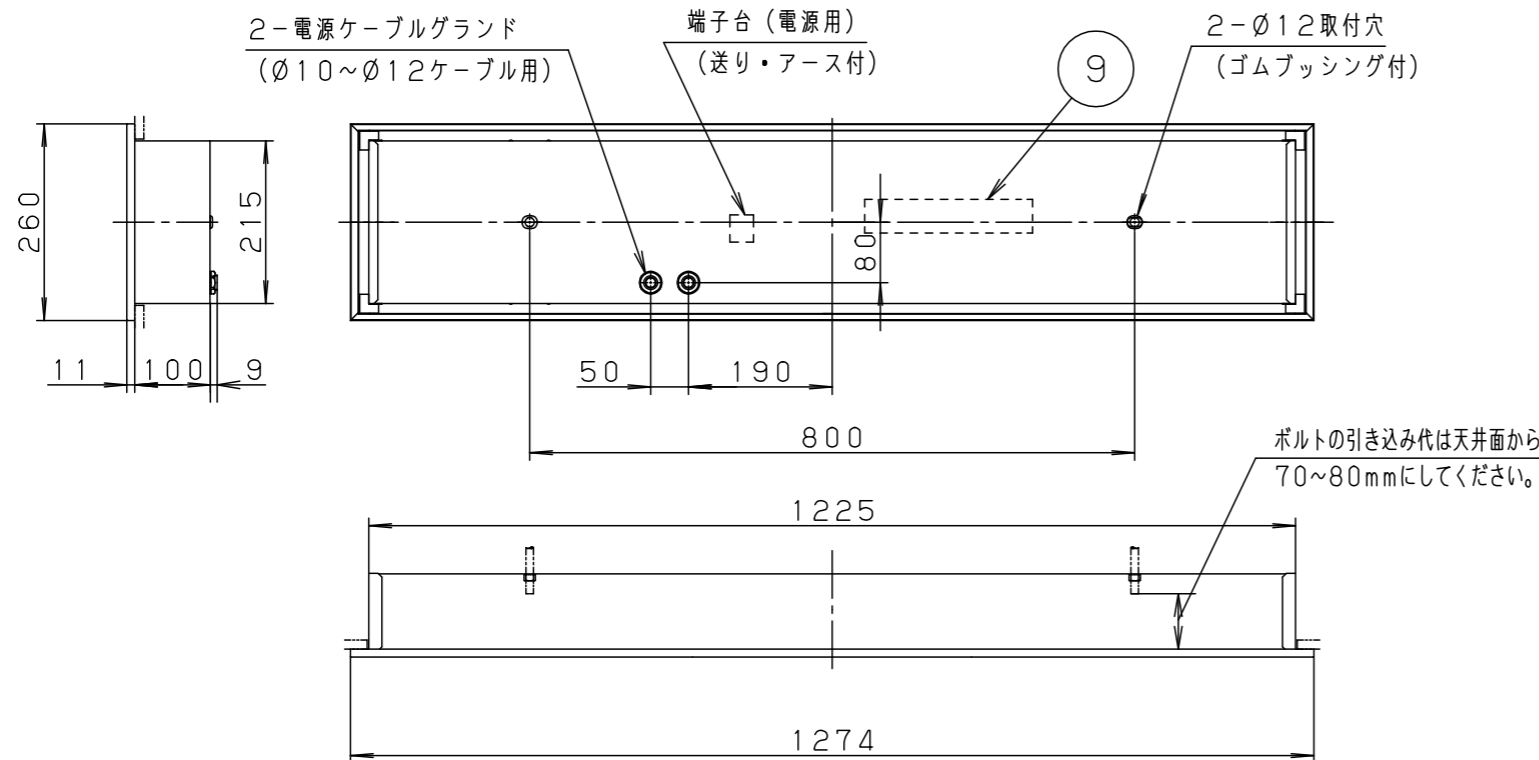

組合せ品名	本体品番	ライトバー品番	定格値			器具光束・消費電力・消費効率	端子台容量	
			定格電圧	AC100V	AC200V			AC242V
非調光 埋込XLX401JENJ LE9	NNLK42851	NNL4000ENJ LE9	入力電流	0.575A	0.289A	0.242A	8100lm・56.0W・144.6lm/W	8A
			消費電力	56.0W	56.0W	56.0W		

〈施工上のご注意〉

- 電源方式により騒音(うなり)が大きくなる場合がありますので、以下の配線を行ってください。
- 三相電源を使用する場合は、必ず接地側を器具の端子台のN側に接続してください。
- 電源と器具間に片切りスイッチを設ける場合は、必ず非接地側(充電側)に取り付けてください。

9	電源		ライトバーに組込み
8	ライトバー		カバー材質 ポリカーボネート(乳白)
7	パネルパッキン	オレフィンフォーム	ホワイト
6	枠パッキン	ポリエチレンフォーム	ホワイト
5	本体パッキン	オレフィンフォーム	ブラック
4	パネル	倍強度ガラス(t3.2)	透明
3	反射板	銅板(t0.6)	高反射白色粉体塗装
2	枠	ステンレス鋼板(t0.8)	クリアアクリル塗装
1	本体	銅板(t0.6)	高反射白色粉体塗装
部品番	部品名	材質・素材厚	備考

埋込穴寸法： 220×1230

ホワイト	マンセル	1.0G9.6/0.1
LED	昼白色(5000K)	
器具質量	10.5kg(組合せ状態)	
特記事項		

品名	クリーンルーム向け 一般タイプ	
	埋込XLX401JENJ	明るさ:10000lmタイプ
図番	XLX401JENJ-K	福田
	単位: mm	第三角法

パナソニック株式会社