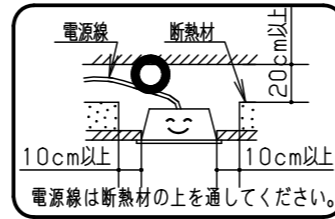

⚠ 注意：商品には寿命があります。詳細はCLX2021HAをご参照ください。

グリーン購入法適合

⚠ 安全に関するご注意

- 一般屋内用器具です。直射日光の当たる場所、湿気の多い場所、振動の強い場所、雨水のかかる場所、風の強い場所、腐食性ガスの発生する場所では使用しないでください。落下・感電・火災の原因となります。
- 器具本体は単独で使用できません。必ずパナソニック製 iD シリーズ専用本体とライトバーの組合せで使用してください。落下・感電・火災の原因となります。
- 断熱材、防音材をかぶせて使用しないでください。火災の原因となります。
- 水平天井埋め込み取付専用器具です。他の取り付けはしないでください。落下の原因となります。
- ライトバーに衝撃を与えないでください。破損した場合、感電・火災の原因となります。
- 電源線はライトバーに同梱の耐熱チューブを使用して接続してください。感電・火災の原因となります。

〈施工上のご注意〉

- 電源方式により騒音(うなり)が大きくなる場合がありますので、以下の配線を行ってください。
- 三相電源を使用する場合は、必ず接地側を器具の端子台のN側に接続してください。
- 電源と器具間に片切りスイッチを設ける場合は、必ず非接地側(充電側)に取り付けてください。

9	電源		ライトバーに組込み
8	ライトバー		カバー材質 ポリカーボネート(乳白)
7	パネルパッキン	オレフィンフォーム	ホワイト
6	枠パッキン	ポリエチレンフォーム	ホワイト
5	本体パッキン	オレフィンフォーム	ブラック
4	パネル	倍強度ガラス(t3.2)	透明
3	反射板	銅板(t0.6)	高反射白色粉体塗装
2	枠	ステンレス鋼板(t0.8)	クリアアクリル塗装
1	本体	銅板(t0.6)	高反射白色粉体塗装
部品番	部品名	材質・素材厚	備考

埋込穴寸法： 220×1230

ホワイト	マンセル	1.0G9.6/0.1
LED	昼白色(5000K)	
器具質量	10.5kg(組合せ状態)	
特記事項		

品名	クリーンルーム向け 一般タイプ	
	埋込XLX401JENJ	明るさ:10000lmタイプ
図番	XLX401JENJ-K	福田
	単位: mm	第三角法

パナソニック株式会社