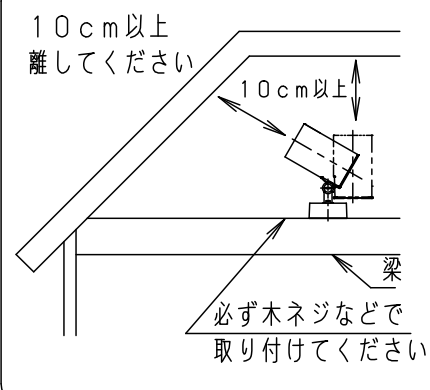

【照射物近接限度10cm】

据置き取付施工例

<使用上のご注意>

- LEDにはバラツキがあるため、同一品番でも商品ごとに発光色、明るさが異なる場合があります。
- ほたるスイッチと接続する場合は1回路につきスイッチ3個まででご使用ください。（4個以上のはたるスイッチと接続すると、スイッチを切にしても器具が消灯しないことがあります）
- 起動方式L/B対応の当社ライトコントロールと組み合わせて、1～100%調光ができます。
- ライトコントロールとの結線方法および注意事項はライトコントロールの承認図などをご確認ください。
- この器具の近くでは電子錠などに使用する光高周波方式のリモコンが動作しない場合がごまれにありますが、ご注意ください。
- 器具の近くでは、ラジオやテレビなどの音響、映像機器に雑音が入る場合があります。
- 複数灯を同時に点灯させる場合、始動時間にバラツキが生じる場合があります。