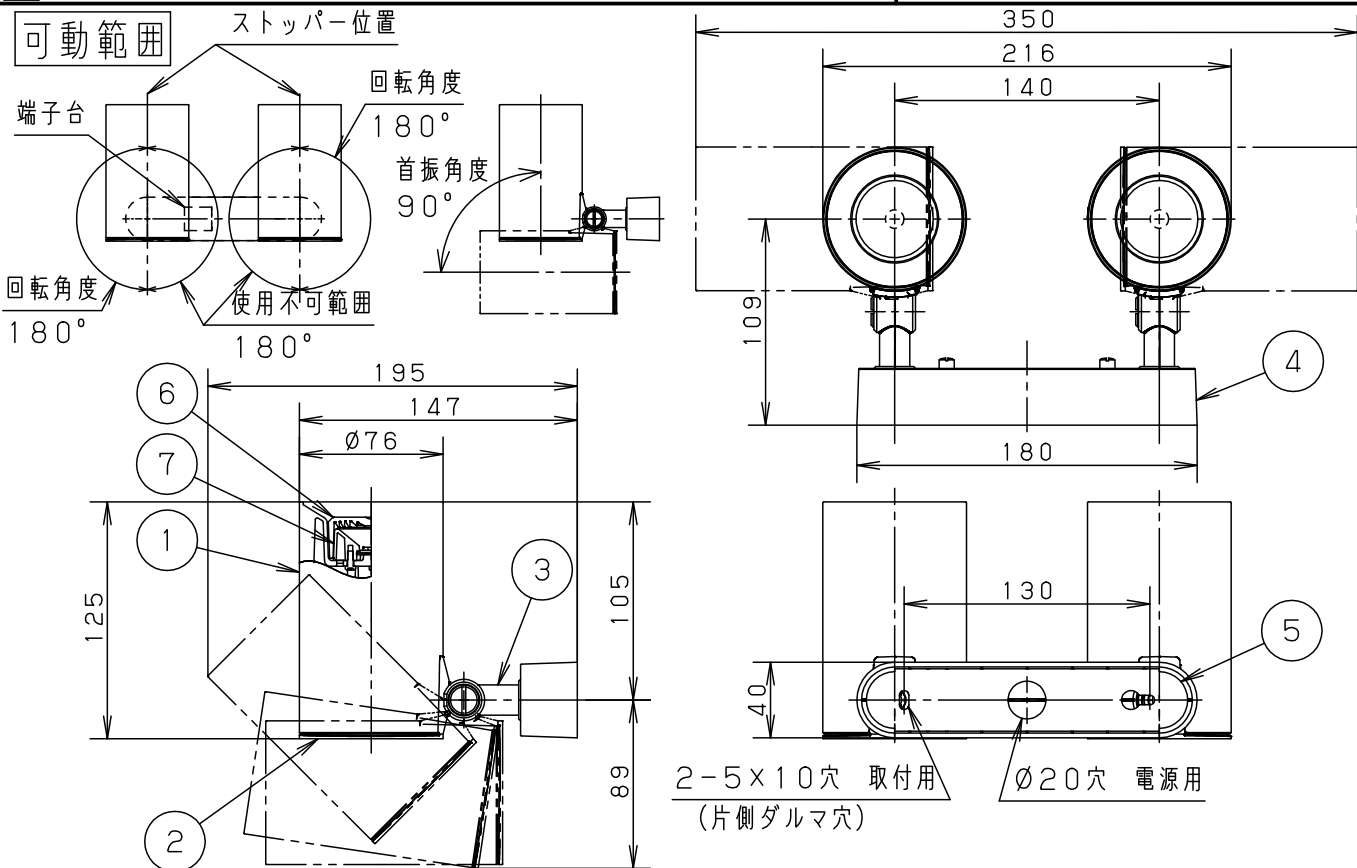

⚠ 注意：商品には寿命があります。詳細はCLX2021AAをご参照ください。

電源ユニット内蔵型・集光タイプ

⚠ 安全に関するご注意

- 一般屋内用器具です。屋外や水気、湿気のある所では使用しないでください。絶縁不良による感電の原因となります。
- 天井面、壁面、据置取付兼用（床面据置き不可）器具です。指定外取り付けは火災の原因となります。
- 照射物近接限度内にドア開閉範囲や家具などの可燃物が近づかないように考慮して取り付けてください。照射物の変色、火災の原因となります。
- LEDを直視しないでください。（ドア・家具・布等の可燃物）目の痛みの原因になることがあります。
- 起動方式L/B対応以外のライトコントロール・遅れ消灯スイッチ・リモコンアダプタと組み合わせて使用しないでください。火災の原因となります。

【照射物近接限度10cm】