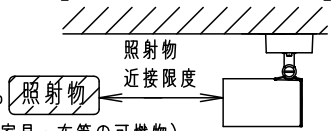

【照射物近接限度10cm】

据置き取付施工例

<使用上のご注意>

- LEDにはバラツキがあるため、同一品番でも商品ごとに発光色、明るさが異なる場合があります。
- ほたるスイッチと接続する場合は1回路につきスイッチ3個まででご使用ください。（4個以上のはたるスイッチと接続すると、スイッチを切にしても器具が消灯しないことがあります）
- 起動方式L/B対応の当社ライトコントロールと組み合わせて、1～100%調光ができます。
- ライトコントロールとの結線方法および注意事項はライトコントロールの承認図などをご確認ください。
- この器具の近くでは電子錠などに使用する光高周波方式のリモコンが動作しない場合がごまれにありますが、ご注意ください。
- 器具の近くでは、ラジオやテレビなどの音響、映像機器に雑音が入る場合があります。
- 複数灯を同時に点灯させる場合、始動時間にバラツキが生じる場合があります。