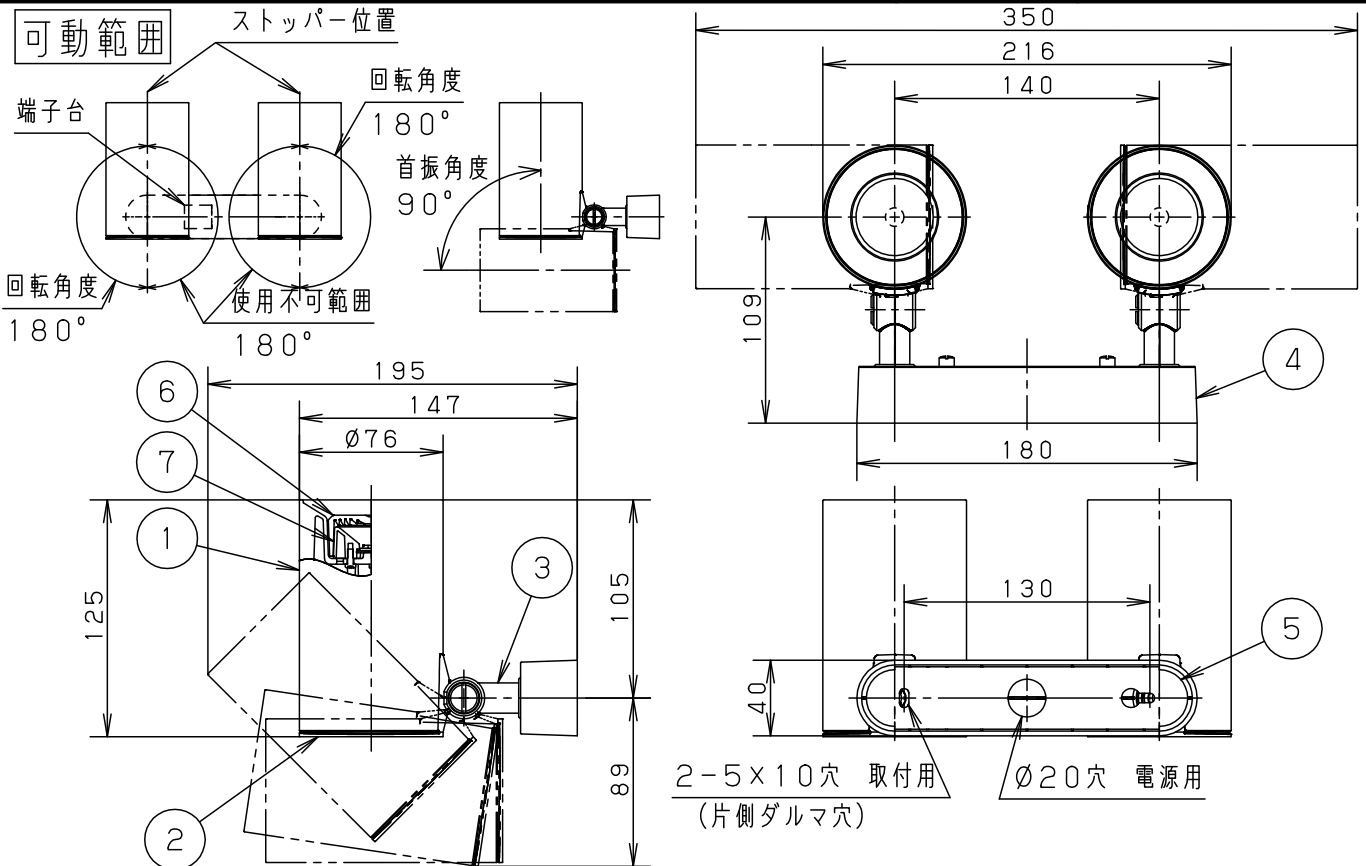

⚠ 注意：商品には寿命があります。詳細はCLX2021AAをご参照ください。

グリーン購入法適合

電源ユニット内蔵型・集光タイプ

⚠ 安全に関するご注意

- ・一般屋内用器具です。屋外や水気、湿気のある所では使用しないでください。絶縁不良による感電の原因となります。
- ・天井面、壁面、据置取付兼用（床面据置き不可）器具です。指定外取り付けは火災の原因となります。
- ・照射物近接限度内にドア開閉範囲や家具などの可燃物が近づかないように考慮して取り付けてください。照射物の変色、火災の原因となります。
- ・LEDを直視しないでください。（ドア・家具・布等の可燃物）目の痛みの原因になることがあります。
- ・起動方式L/B対応以外のライトコントロール・遅れ消灯スイッチ・リモコンアダプタと組み合わせて使用しないでください。火災の原因となります。

【照射物近接限度10cm】