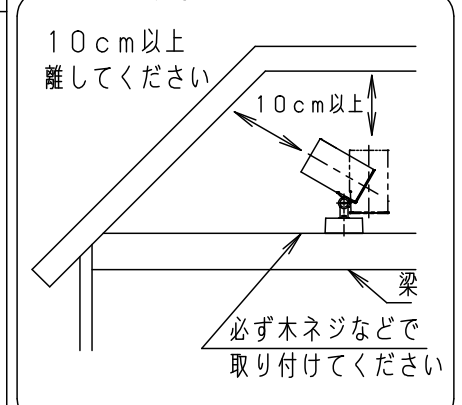

⚠ 注意：商品には寿命があります。詳細はCLX2021AAをご参照ください。

グリーン購入法適合

電源ユニット内蔵型・集光タイプ

⚠ 安全に関するご注意

- ・一般屋内用器具です。屋外や水気、湿気のある所では使用しないでください。絶縁不良による感電の原因となります。
- ・天井面、壁面、据置取付兼用（床面据置き不可）器具です。指定外取り付けは火災の原因となります。
- ・照射物近接限度内にドア開閉範囲や家具などの可燃物が近づかないように考慮して取り付けてください。照射物の変色、火災の原因となります。
- ・LEDを直視しないでください。（ドア・家具・布等の可燃物）目の痛みの原因になることがあります。
- ・起動方式L/B対応以外のライトコントロール・遅れ消灯スイッチ・リモコンアダプタと組み合わせて使用しないでください。火災の原因となります。

【照射物近接限度10cm】

据置き取付施工例

<使用上のご注意>

- ・LEDにはバラツキがあるため、同一品番でも商品ごとに発光色、明るさが異なる場合があります。
- ・ほたるスイッチと接続する場合は1回路につきスイッチ3個まででご使用ください。（4個以上のはたすスイッチと接続すると、スイッチを切にしても器具が消灯しないことがあります）
- ・起動方式L/B対応の当社ライトコントロールと組み合わせて、1～100%調光ができます。
- ・ライトコントロールとの結線方法および注意事項はライトコントロールの承認図などをご確認ください。
- ・この器具の近くでは電子錠などを使用する光高周波方式のリモコンが動作しない場合がごまれにありますので、ご注意ください。
- ・器具の近くでは、ラジオやテレビなどの音響、映像機器に雑音が入る場合があります。
- ・複数灯を同時に点灯させる場合、始動時間にバラツキが生じる場合があります。