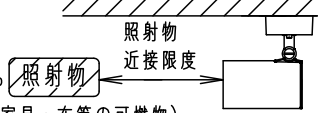

【照射物近接限度10cm】

据置き取付施工例

<使用上のご注意>

- ・LEDにはバラツキがあるため、同一品番でも商品ごとに発光色、明るさが異なる場合があります。
- ・ほたるスイッチと接続する場合は1回路につきスイッチ3個まででご使用ください。（4個以上のはたすスイッチと接続すると、スイッチを切にしても器具が消灯しないことがあります）
- ・起動方式L/B対応の当社ライトコントロールと組み合わせて、1～100%調光ができます。
- ・ライトコントロールとの結線方法および注意事項はライトコントロールの承認図などをご確認ください。
- ・この器具の近くでは電子錠などを使用する光高周波方式のリモコンが動作しない場合がごまれにありますので、ご注意ください。
- ・器具の近くでは、ラジオやテレビなどの音響、映像機器に雑音が入る場合があります。
- ・複数灯を同時に点灯させる場合、始動時間にバラツキが生じる場合があります。