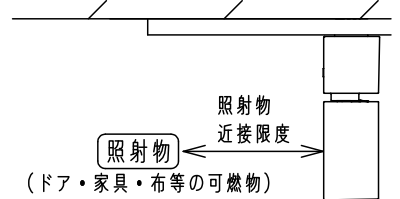

⚠ 注意：商品には寿命があります。詳細はCLX2021AAをご参照ください。

⚠ 安全に関するご注意

- ・一般屋内用器具です。屋外や水気、湿気のある所では使用しないでください。絶縁不良による感電の原因となります。
- ・起動方式CB1対応以外のライトコントロールやスイッチと組み合わせて使用しないでください。火災の原因となります。
- ・使用ランプと異なるランプに交換される場合、スイッチ、ライトコントロールなどの適合を必ず確認のうえ交換してください。
- ・天井面、壁面取付専用器具です。壁面および傾斜天井に取り付ける場合は、配線ダクトを必ず横向きに取り付けてください。指定外取付は火災、感電、落下の原因となります。
- ・壁面の配線ダクトに取り付ける場合は、ダクトカバーを必ずご使用ください。ほこりの侵入による火災の原因となります。
- ・器具の取付間隔は15cm以上離してください。火災・落下によるけがの原因となります。
- ・照射物近接限度内にドア開閉範囲や家具などの可燃物が近づかないように考慮して取り付けてください。照射物の変色・火災の原因となります。
- ・LEDを直視しないでください。目の痛みの原因となることがあります。

【照射物近接限度10cm】

<施工上のご注意>

- ・ほたるスイッチと接続する場合は1回路につきスイッチ3個まででご使用ください。(4個以上のほたるスイッチと接続すると、スイッチを切にしても器具が消灯しないことがあります。)
- ・かつてにスイッチなどの高機能スイッチを使用する場合は、起動方式CB1に適合した当社製スイッチを使用し、接続台数、接続方法はスイッチの取扱説明書に従ってください。
- ・ライトコントロールを使用する場合は、起動方式CB1に適合した当社製ライトコントロールを使用し、接続台数、接続方法はライトコントロールの取扱説明書に従ってください。