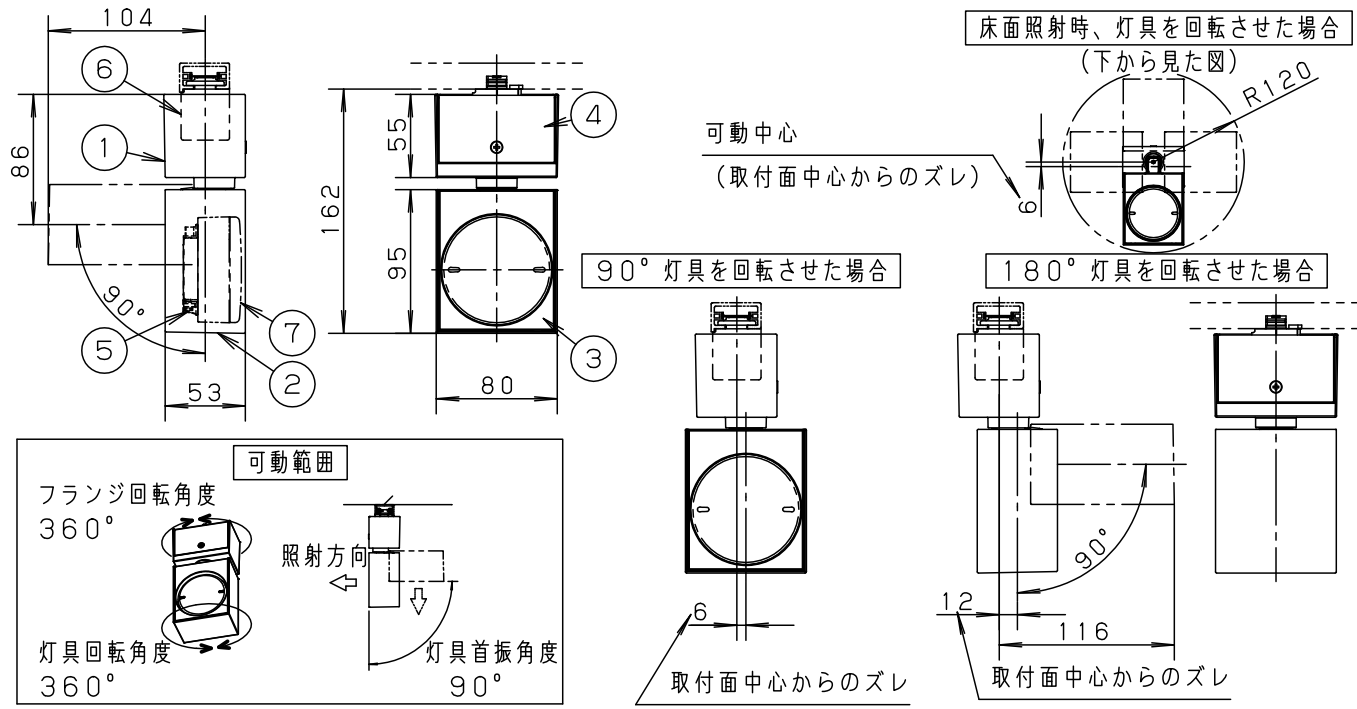

⚠ 注意：商品には寿命があります。詳細はCLX2021AAをご参照ください。

⚠ 安全に関するご注意

- ・一般屋内用器具です。屋外や水気、湿気のある所では使用しないでください。絶縁不良による感電の原因となります。
- ・起動方式CB1対応以外のライトコントロールやスイッチと組み合わせて使用しないでください。火災の原因となります。
- ・使用ランプと異なるランプに交換される場合、スイッチ、ライトコントロールなどの適合を必ず確認のうえ交換してください。
- ・天井面、壁面取付専用器具です。壁面および傾斜天井に取り付ける場合は、配線ダクトを必ず横向きに取り付けてください。指定外取付は火災、感電、落下の原因となります。
- ・壁面の配線ダクトに取り付ける場合は、ダクトカバーを必ずご使用ください。ほこりの侵入による火災の原因となります。
- ・器具の取付間隔は15cm以上離してください。火災・落下によるけがの原因となります。
- ・照射物近接限度内にドア開閉範囲や家具などの可燃物が近づかないように考慮して取り付けてください。照射物の変色・火災の原因となります。
- ・LEDを直視しないでください。目の痛みの原因となることがあります。

【照射物近接限度10cm】

<施工上のご注意>

- ・ほたるスイッチと接続する場合は1回路につきスイッチ3個まででご使用ください。(4個以上のほたるスイッチと接続すると、スイッチを切にしても器具が消灯しないことがあります。)
- ・かつてにスイッチなどの高機能スイッチを使用する場合は、起動方式CB1に適合した当社製スイッチを使用し、接続台数、接続方法はスイッチの取扱説明書に従ってください。
- ・ライトコントロールを使用する場合は、起動方式CB1に適合した当社製ライトコントロールを使用し、接続台数、接続方法はライトコントロールの取扱説明書に従ってください。