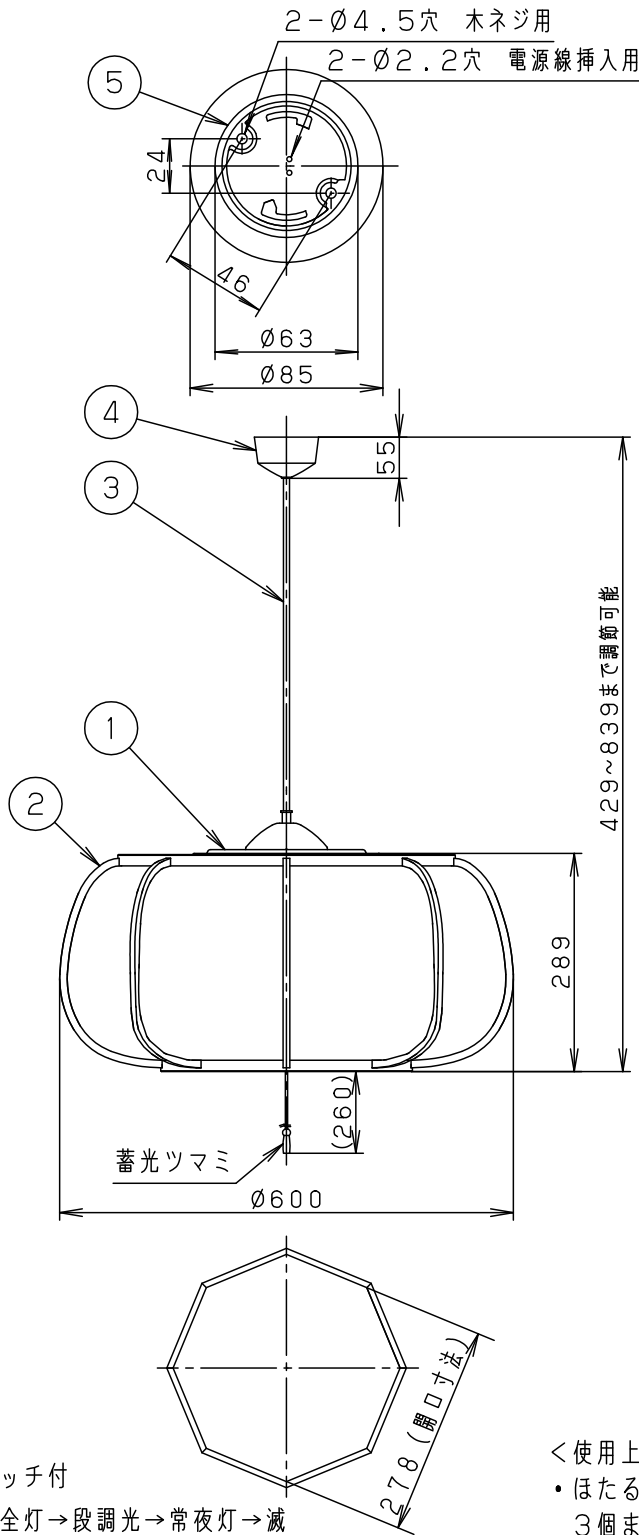

⚠ 注意：商品には寿命があります。詳細はCLX2021AAをご参照ください。

⚠ 安全に関するご注意

- 一般屋内用器具です。
屋外や水気、湿気のある所では使用しないでください。
絶縁不良による感電の原因となります。
- 天井面取付専用器具です。
傾斜天井には取り付けないでください。
指定外取付は、落下の原因となります。
- 他の調光器と組み合わせて使用しないでください。火災の原因となります。

• 段調光スイッチ付
点灯順序 全灯→段調光→常夜灯→滅
下面：開放
電源ユニット内蔵型

<使用上のご注意>

- ほたるスイッチと接続する場合は器具1台につきスイッチ3個まででご使用ください。
(4個以上のほたるスイッチと接続すると、スイッチを切にしても器具が消灯しないことがあります)
- LEDにはバラツキがあるため、同一品番でも商品ごとに発光色、明るさが異なる場合があります。

定格電圧	入力電流	消費電力
AC100V	0.62A	60W

LED	昼白色 (5000K Ra85)	5	丸型フル引掛シーリング			品番
		4	フランジ		ブラック	LGB14604LE1
器具質量	2.7kg	3	補強コード	外径Ø8	ブラック	
特記事項	~12畳用	2	セード	木製	オイルステイン仕上 アクリル強化紙張り	生産終了品 本器具は製造できません
		1	本体	アルミ (t1.5)	ブラック	
		部番	部品名	材質・素材厚	備考	