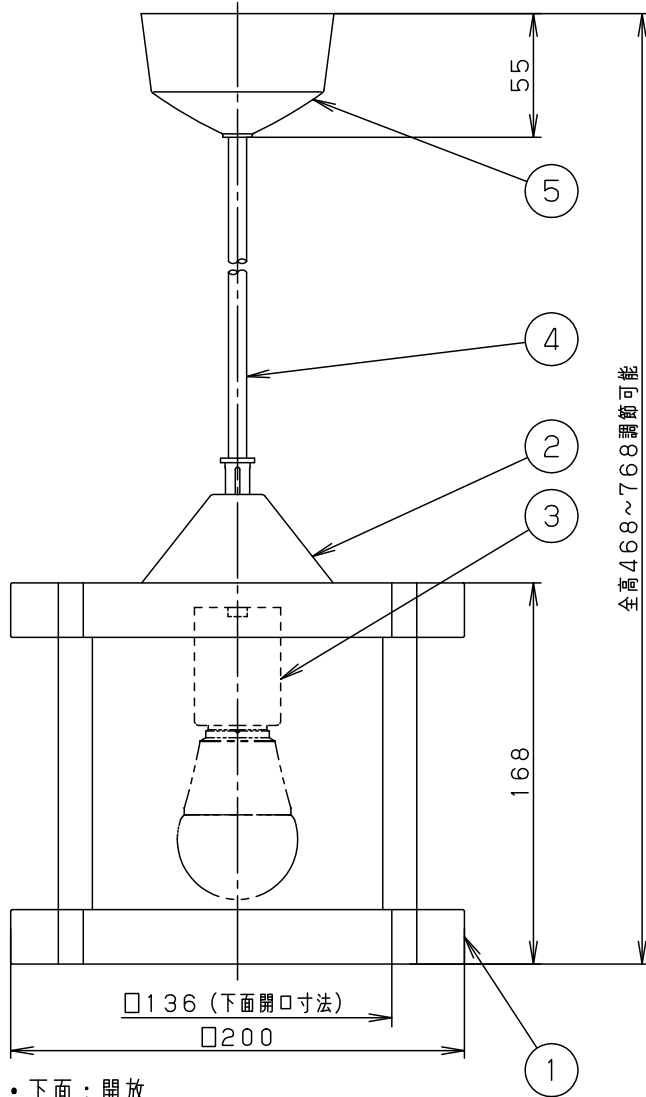

⚠ 注意：商品には寿命があります。詳細はCLX2021AAをご参照ください。

- 下面：開放
- 手造り品ですので色味、模様が多少異なることがあります。ご了承ください。

⚠ 安全に関するご注意

- 一般屋内用器具です。屋外や水気、湿気のある所では使用しないでください。絶縁不良による感電の原因となります。
- 天井面取付専用器具です。傾斜天井には取り付けないでください。指定外取付は、落下の原因となります。
- 調光器と組み合わせて使用しないでください。火災の原因となります。
- LEDを直視しないでください。目の痛みの原因となることがあります。

明るさ：40形電球1灯器具相当						
定格電圧	入力電流	消費電力				
AC100V	0.08A	4.9W				
付属ランプ	LDA5L-G/K40E/S/W 電球色 (2700K Ra84)	6	丸型フル引掛シーリング			品番 LGB15131
		5	フランジ	ポリプロピレン	ブラック	
W・数	4.9×1	4	補強コード	外径Ø8	ブラック	
器具質量	0.7kg	3	ソケット		E26	
特記事項		2	本体	PBT樹脂	ブラック	生産終了品 <small>本器具は製造できません</small>
		1	セード	木製(桐)	強化和紙張り	
部番	部品名	材質・素材厚	備考	パナソニック株式会社		