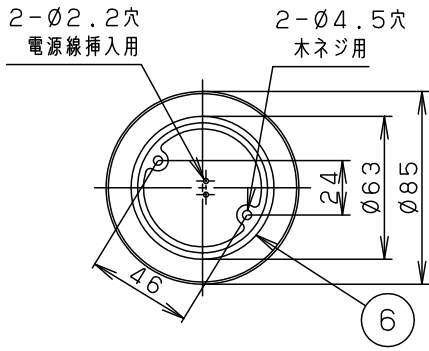

⚠ 注意：商品には寿命があります。詳細はCLX2021AAをご参照ください。

- 下面：開放
- 手造り品ですので色味、模様が多少異なることがあります。ご了承ください。

⚠ 安全に関するご注意

- 一般屋内用器具です。屋外や水気、湿気のある所では使用しないでください。絶縁不良による感電の原因となります。
- 天井面取付専用器具です。傾斜天井には取り付けないでください。指定外取付は、落下の原因となります。
- 調光器と組み合わせて使用しないでください。火災の原因となります。
- LEDを直視しないでください。目の痛みの原因となることがあります。

＜使用上のご注意＞

- この器具には白熱灯、電球形蛍光灯は使用できません。必ず適合ランプ（パナソニック製）をご使用ください。
- この器具の近くでは電子錠などに使用する光高周波方式のリモコンが動作しない場合がごくまれにありますので、ご注意ください。
- ほたるスイッチと接続する場合は器具1台につき、スイッチ3個までで、ご使用ください。（4個以上のほたるスイッチを接続すると、スイッチを切にしても器具が消灯しないことがあります。）
- LEDにはバラツキがあるため、同一品番商品でも商品ごとに発光色、明るさが異なる場合があります。
- 器具の近くでは、ラジオやテレビなどの音響、映像機器に雑音が入る場合があります。

明るさ：40形電球1灯器具相当						
定格電圧	入力電流	消費電力				
AC100V	0.08A	4.9W				
付属ランプ	LDA5L-G/K40E/S/W 電球色 (2700K Ra84)	6	丸型フル引掛シーリング			品番 LGB15131
		5	フランジ	ポリプロピレン	ブラック	
W・数	4.9×1	4	補強コード	外径Ø8	ブラック	
器具質量	0.7kg	3	ソケット		E26	
特記事項		2	本体	PBT樹脂	ブラック	生産終了品 本器具は製造できません
		1	セード	木製(桐)	強化和紙張り	
部番	部品名	材質・素材厚	備考	パナソニック株式会社