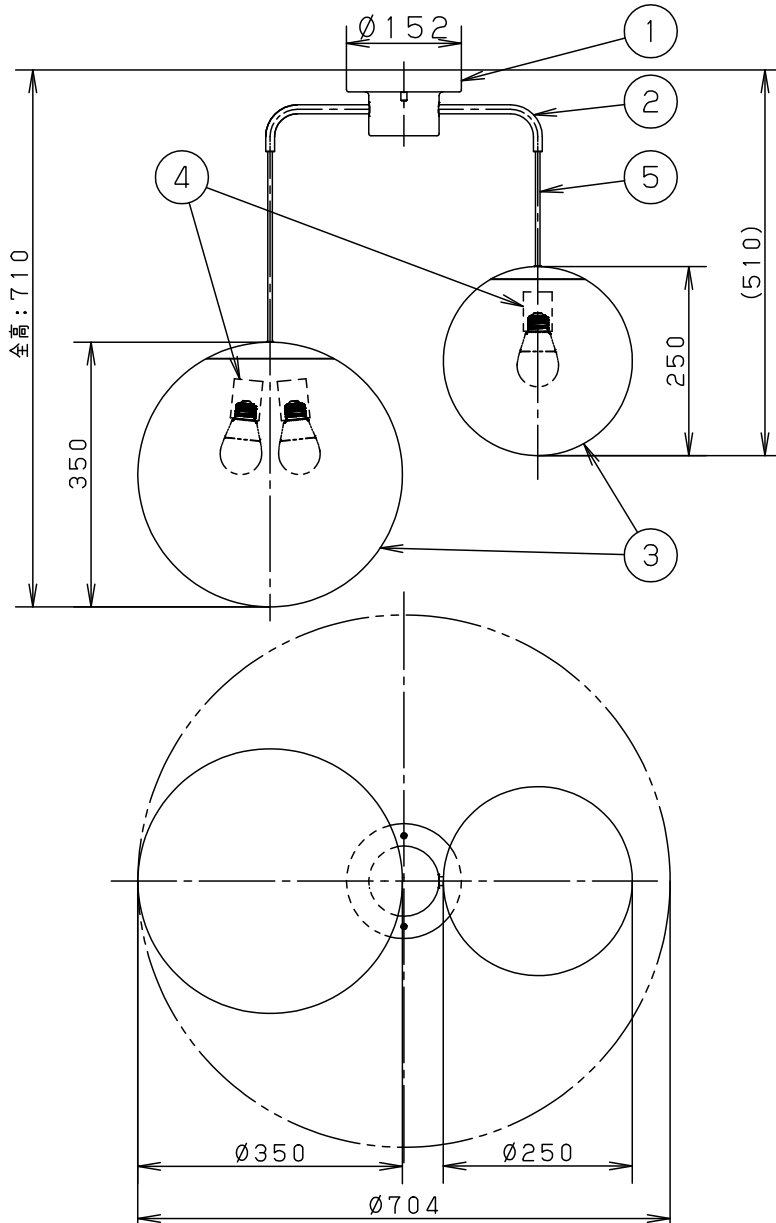

・丸型フル引掛シーリング、フル型引掛シーリングの場合

注) 既設のローゼット(耳付き)が取り付けられている場合には、取付金具を使用しないで、そのまま取り付けることができます。

・下面：密閉タイプ

安全に関するご注意

- ・一般屋内用器具です。屋外や水気、湿気のある所では使用しないでください。絶縁不良による感電の原因となります。
- ・調光器と組み合わせて使用しないでください。火災の原因となります。
- ・天井面取付専用器具です。傾斜天井には取り付けないでください。指定外取り付けは、落下の原因となります。

明るさ：60形電球3灯器具相当							
定格電圧	入力電流	消費電力					
AC100V	0.363A	21.9W					
付属ランプ	LDA7L-G/Z60E/S/W/2 電球色(2700K Ra84)		5	ビニルキャプタイヤコード	外径(Ø6)	ホワイト	品番
W・数	7.3×3		4	ソケット		E 2 6	LGB19221WZ
器具質量	3.1kg		3	カバー	アクリル	乳白つや消し	
特記事項			2	アーム	鋼管(Ø11.8 t1.6)	ホワイトアクリル塗装	生産終了品 本器具は製造できません
			1	フランジ	鋼板(t1.0)	ホワイトアクリル塗装	
部番	部品名	材質・素材厚	備考	パナソニック株式会社			