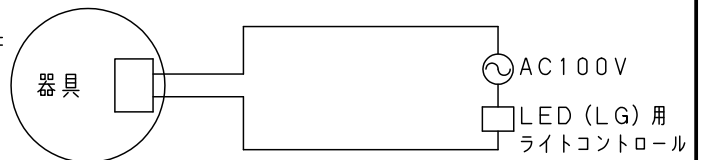

⚠ 注意：商品には寿命があります。詳細はCLX2021AAをご参照ください。

・電源ユニット内蔵型

＜施工上のご注意＞

- ・ほたるスイッチと接続する場合は器具1台につきスイッチ3個までご使用ください。4個以上のほたるスイッチと接続すると、スイッチを切にしても器具が消灯しないことがあります。
- ・ライトコントロールとの結線方法および注意事項はライトコントロールの承認図などをご確認ください。

＜使用上のご注意＞

結線図

定格電圧	入力電流	消費電力
AC100V	0.16A	10W

LED	昼白色(5000K Ra85) 明るさ:60形電球1灯器具相当	5				品番 LGB51778LG1
		4	枠	PS樹脂	クールホワイト	
器具質量	0.7kg	3	取付板	鋼板		
特記事項		2	本体	アルミダイカスト	クールホワイト ポリエステル粉体塗装	<div style="border: 1px solid black; padding: 2px; text-align: center;"> 生産終了品 本器具は製造できません </div>
		1	カバー	ポリカーボネート	乳白つや消し	
		部番	部品名	材質・素材厚	備考	