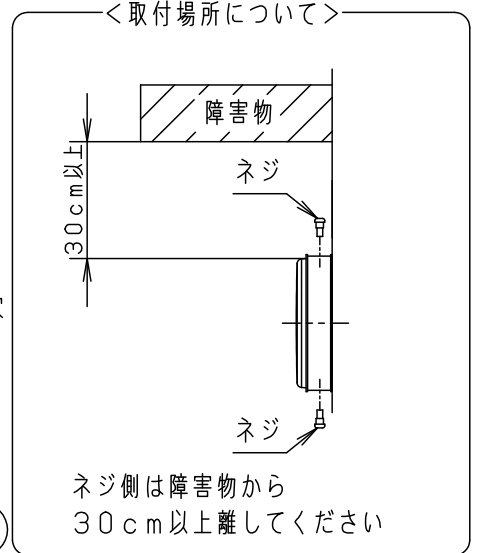

⚠ 注意：商品には寿命があります。詳細はCLX2021AAをご参照ください。

・電源ユニット内蔵型

＜施工上のご注意＞

- ・ほたるスイッチと接続する場合は器具1台につきスイッチ3個までご使用ください。4個以上のほたるスイッチと接続すると、スイッチを切にしても器具が消灯しないことがあります。
- ・ライトコントロールとの結線方法および注意事項はライトコントロールの承認図などをご確認ください。

＜使用上のご注意＞

結線図

定格電圧	入力電流	消費電力
AC100V	0.16A	10W

LED	昼白色(5000K Ra85) 明るさ:60形電球1灯器具相当	5				品番 LGB51778LG1
		4	枠	PS樹脂	クールホワイト	
器具質量	0.7kg	3	取付板	鋼板		
特記事項		2	本体	アルミダイカスト	クールホワイト ポリエステル粉体塗装	<div style="border: 1px solid black; padding: 2px; text-align: center;"> 生産終了品 本器具は製造できません </div>
		1	カバー	ポリカーボネート	乳白つや消し	
		部番	部品名	材質・素材厚	備考	