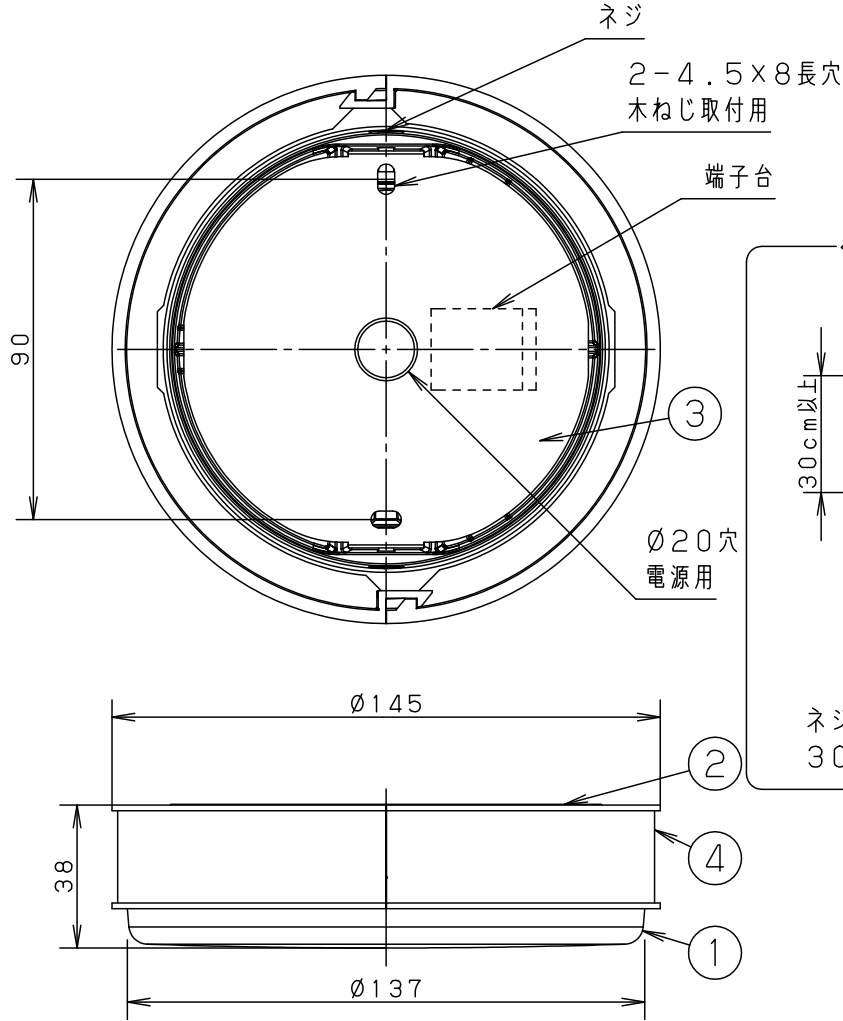

⚠ 注意：商品には寿命があります。詳細はCLX2021AAをご参照ください。

・電源ユニット内蔵型

＜施工上のご注意＞

- ・ほたるスイッチと接続する場合は器具1台につきスイッチ3個までご使用ください。4個以上のほたるスイッチと接続すると、スイッチを切にしても器具が消灯しないことがあります。
- ・ライトコントロールとの結線方法および注意事項はライトコントロールの承認図などをご確認ください。

＜使用上のご注意＞

結線図

定格電圧	入力電流	消費電力
AC100V	0.16A	10W

LED	昼白色(5000K Ra85) 明るさ:60形電球1灯器具相当	5				品番 LGB51778LG1
		4	枠	PS樹脂	クールホワイト	
器具質量	0.7kg	3	取付板	鋼板		
特記事項		2	本体	アルミダイカスト	クールホワイト ポリエステル粉体塗装	<div style="border: 1px solid black; padding: 2px; text-align: center;"> 生産終了品 本器具は製造できません </div>
		1	カバー	ポリカーボネート	乳白つや消し	
		部番	部品名	材質・素材厚	備考	