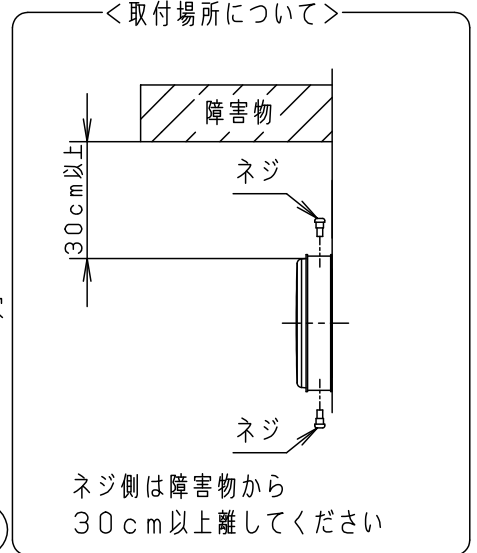

⚠ 注意：商品には寿命があります。詳細はCLX2021AAをご参照ください。

・電源ユニット内蔵型

＜施工上のご注意＞

- ・ほたるスイッチと接続する場合は器具1台につきスイッチ3個までご使用ください。4個以上のほたるスイッチと接続すると、スイッチを切にしても器具が消灯しないことがあります。
- ・ライトコントロールとの結線方法および注意事項はライトコントロールの承認図などをご確認ください。

＜使用上のご注意＞

結線図

定格電圧	入力電流	消費電力
AC100V	0.16A	10W

LED	電球色 (2700K Ra85) 明るさ: 60形電球1灯器具相当	5				品番 LGB51783LG1
		4	枠	PS樹脂	メイプル調	
器具質量	0.7kg	3	取付板	鋼板		
特記事項		2	本体	アルミダイカスト	クールホワイト ポリエステル粉体塗装	生産終了品 本器具は製造できません
		1	カバー	ポリカーボネート	乳白つや消し	
		部番	部品名	材質・素材厚	備考	