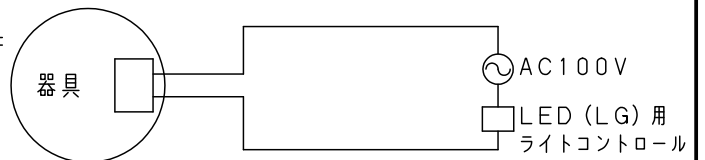

⚠ 注意：商品には寿命があります。詳細はCLX2021AAをご参照ください。

・電源ユニット内蔵型

＜施工上のご注意＞

- ・ほたるスイッチと接続する場合は器具1台につきスイッチ3個までご使用ください。4個以上のほたるスイッチと接続すると、スイッチを切にしても器具が消灯しないことがあります。
- ・ライトコントロールとの結線方法および注意事項はライトコントロールの承認図などをご確認ください。

＜使用上のご注意＞

結線図

定格電圧	入力電流	消費電力
AC100V	0.16A	10W

LED	電球色 (2700K Ra85) 明るさ: 60形電球1灯器具相当	5				品番 LGB51783LG1
		4	枠	PS樹脂	メイプル調	
器具質量	0.7kg	3	取付板	鋼板		
特記事項		2	本体	アルミダイカスト	クールホワイト ポリエステル粉体塗装	生産終了品 本器具は製造できません
		1	カバー	ポリカーボネート	乳白つや消し	
		部番	部品名	材質・素材厚	備考	