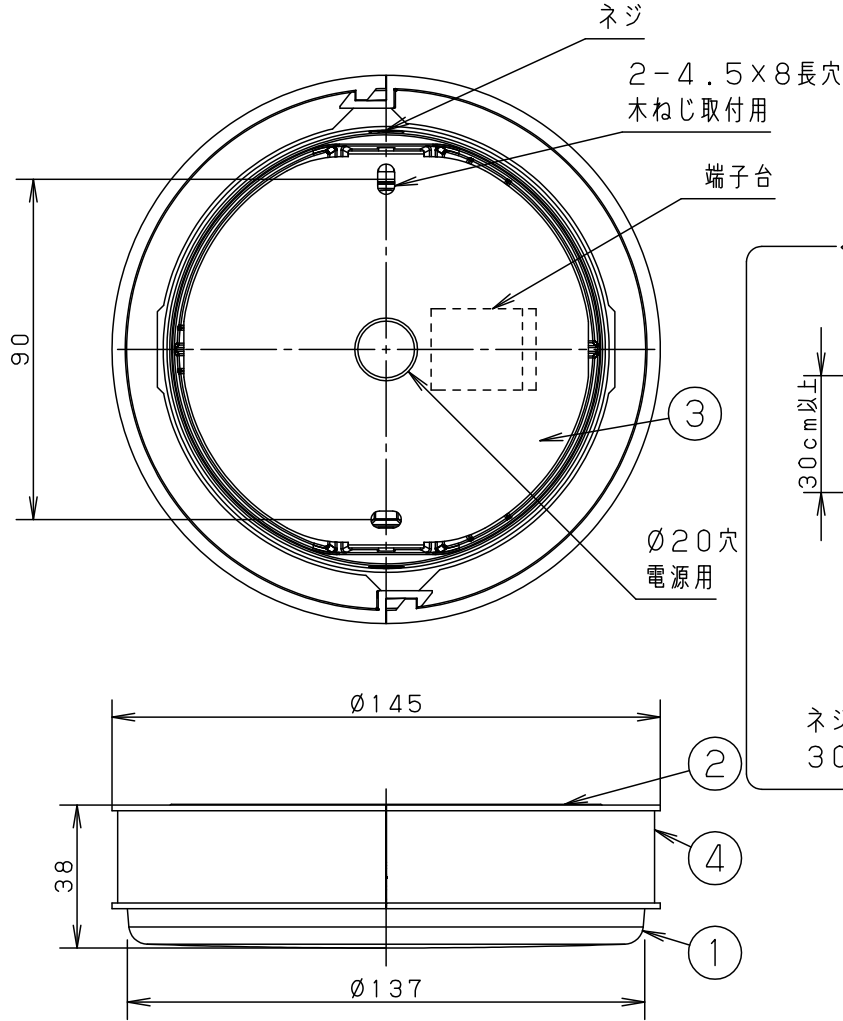

⚠ 注意：商品には寿命があります。詳細はCLX2021AAをご参照ください。

・電源ユニット内蔵型

＜施工上のご注意＞

- ・ほたるスイッチと接続する場合は器具1台につきスイッチ3個までご使用ください。4個以上のほたるスイッチと接続すると、スイッチを切にしても器具が消灯しないことがあります。
- ・ライトコントロールとの結線方法および注意事項はライトコントロールの承認図などをご確認ください。

＜使用上のご注意＞

結線図

定格電圧	入力電流	消費電力
AC100V	0.16A	10W

LED	電球色 (2700K Ra85) 明るさ: 60形電球1灯器具相当	5				品番 LGB51783LG1
		4	枠	PS樹脂	メイプル調	
器具質量	0.7kg	3	取付板	鋼板		
特記事項		2	本体	アルミダイカスト	クールホワイト ポリエステル粉体塗装	生産終了品 本器具は製造できません
		1	カバー	ポリカーボネート	乳白つや消し	
		部番	部品名	材質・素材厚	備考	