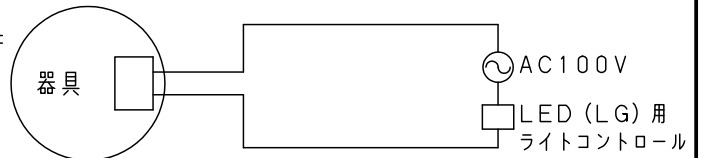

⚠ 注意：商品には寿命があります。詳細はCLX2021AAをご参照ください。

・電源ユニット内蔵型

＜施工上のご注意＞

- ・ほたるスイッチと接続する場合は器具1台につきスイッチ3個までご使用ください。4個以上のほたるスイッチと接続すると、スイッチを切にしても器具が消灯しないことがあります。
- ・ライトコントロールとの結線方法および注意事項はライトコントロールの承認図などをご確認ください。

＜使用上のご注意＞

結線図

定格電圧	入力電流	消費電力
AC100V	0.16A	10W

LED	電球色 (2700K Ra85) 明るさ: 60形電球1灯器具相当	5				品番 LGB51787LG1
		4	枠	PS樹脂	ウォールナット調	
器具質量	0.7kg	3	取付板	鋼板		
特記事項		2	本体	アルミダイカスト	クールホワイト ポリエステル粉体塗装	<div style="border: 1px solid black; padding: 2px; text-align: center;"> <b>生産終了品</b>                      本器具は製造できません                 </div>
		1	カバー	ポリカーボネート	乳白つや消し	
部番			部品名	材質・素材厚	備考	パナソニック株式会社