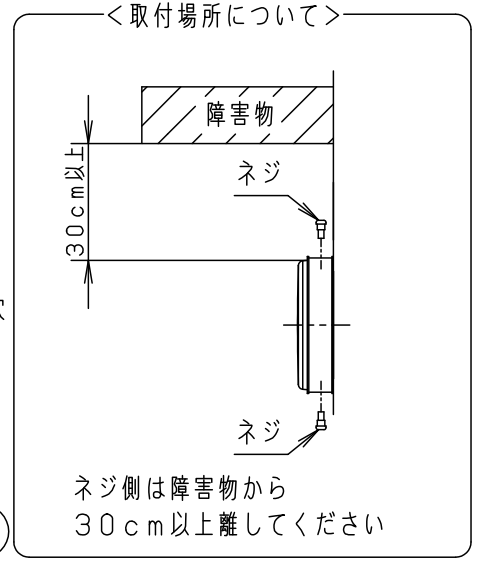

⚠ 注意：商品には寿命があります。詳細はCLX2021AAをご参照ください。

・電源ユニット内蔵型

＜施工上のご注意＞

- ・ほたるスイッチと接続する場合は器具1台につきスイッチ3個までご使用ください。4個以上のほたるスイッチと接続すると、スイッチを切にしても器具が消灯しないことがあります。
- ・ライトコントロールとの結線方法および注意事項はライトコントロールの承認図などをご確認ください。

＜使用上のご注意＞

結線図

定格電圧	入力電流	消費電力
AC100V	0.16A	10W

LED	電球色 (2700K Ra85) 明るさ: 60形電球1灯器具相当	5				品番 LGB51787LG1
		4	枠	PS樹脂	ウォールナット調	
器具質量	0.7kg	3	取付板	鋼板		
特記事項		2	本体	アルミダイカスト	クールホワイト ポリエステル粉体塗装	<div style="border: 1px solid black; padding: 2px; text-align: center;"> <b>生産終了品</b>                      本器具は製造できません                 </div>
		1	カバー	ポリカーボネート	乳白つや消し	
部番			部品名	材質・素材厚	備考	パナソニック株式会社