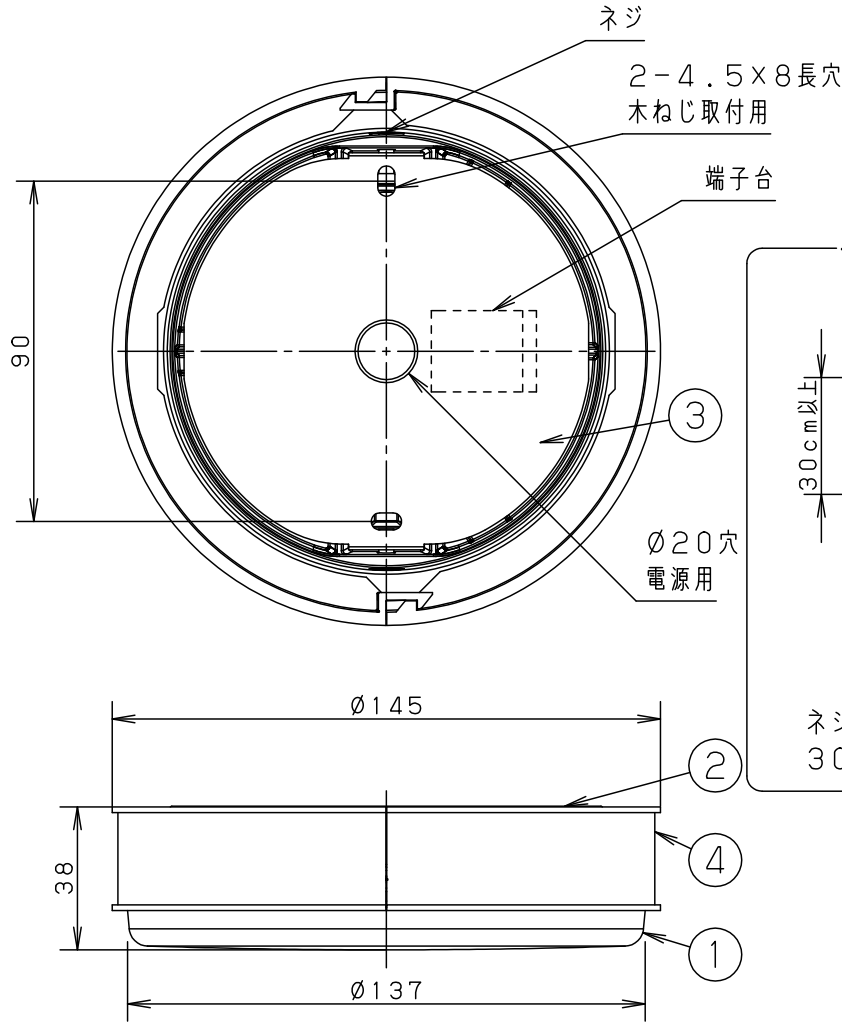

⚠ 注意：商品には寿命があります。詳細はCLX2021AAをご参照ください。

・電源ユニット内蔵型

＜施工上のご注意＞

- ・ほたるスイッチと接続する場合は器具1台につきスイッチ3個までご使用ください。4個以上のほたるスイッチと接続すると、スイッチを切にしても器具が消灯しないことがあります。
- ・ライトコントロールとの結線方法および注意事項はライトコントロールの承認図などをご確認ください。

＜使用上のご注意＞

結線図

定格電圧	入力電流	消費電力
AC100V	0.16A	10W

LED	電球色 (2700K Ra85) 明るさ: 60形電球1灯器具相当	5				品番 LGB51787LG1
		4	枠	PS樹脂	ウォールナット調	
器具質量	0.7kg	3	取付板	鋼板		
特記事項		2	本体	アルミダイカスト	クールホワイト ポリエステル粉体塗装	<div style="border: 1px solid black; padding: 2px; text-align: center;"> <b>生産終了品</b>                      本器具は製造できません                 </div>
		1	カバー	ポリカーボネート	乳白つや消し	
部番			部品名	材質・素材厚	備考	パナソニック株式会社