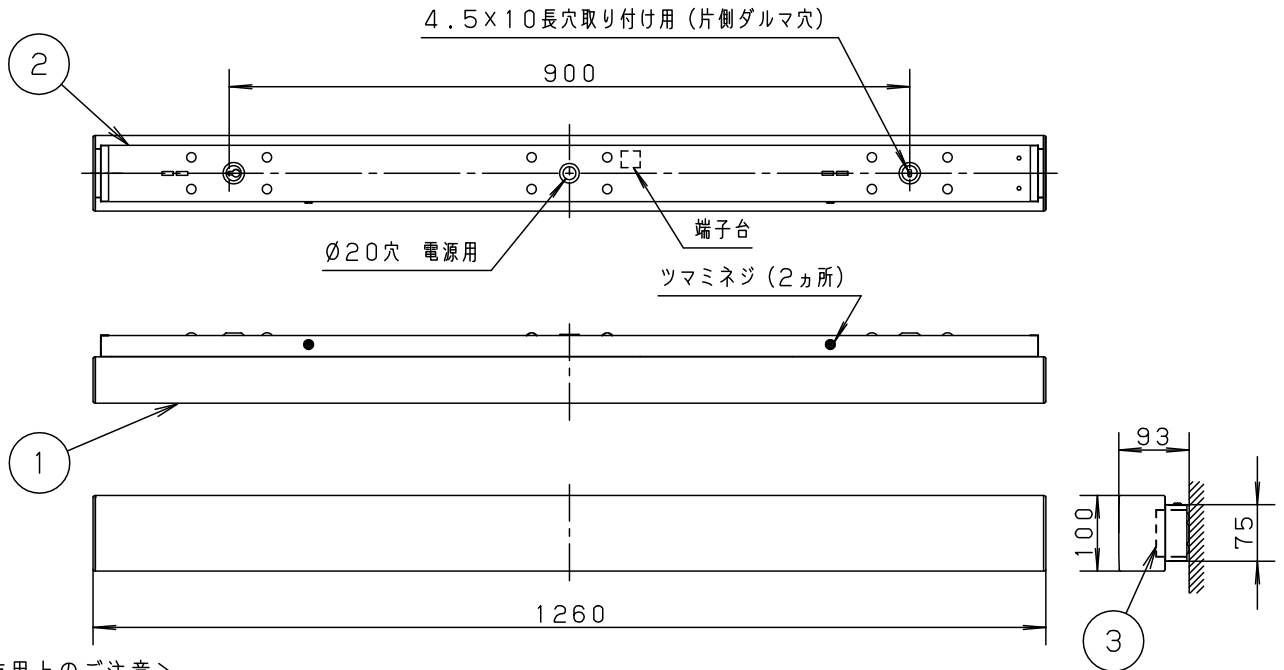

＜取り付け位置のご注意＞

＜使用上のご注意＞

- ・LEDにはバラツキがあるため、同一品番商品でも商品ごとに発光色、明るさが異なる場合があります。
- ・器具の近くでは、ラジオやテレビなどの音響、映像機器に雑音が入る場合があります。
- ・ほたるスイッチと接続する場合は器具1台につきスイッチ3個まででご利用ください。4個以上のほたるスイッチと接続すると、スイッチを切にしても器具が消灯しないことがあります。
- ・この器具の近くでは、電子錠などに使用する光高周波方式のリモコンが動作しない場合がごくまれにありますのでご注意ください。
- ・カバーの取付方法は、ツマミネジ方式です。
- ・電源ユニット内蔵型(2個)

⚠ 安全に関するご注意

- ・一般屋内用器具です。屋外や水気、湿気のある所では使用しないでください。絶縁不良による感電の原因となります。
- ・LEDを直視しないでください。目の痛みの原因となることがあります。
- ・壁面取り付け(右図方向)専用器具です。指定外取付は落下の原因となります。
- ・調光器と組み合わせて使用しないでください。火災の原因となります。

ツマミネジ

定格電圧	入力電流	消費電力					品番
AC100V	0.4A	39.2W	5				LGB81784LE1
LED	温白色(3500K Ra83)		4				
	明るさ:32形Hf蛍光灯2灯器具相当		3	本体	鋼板(t0.5)	高反射白色 エポキシ粉末塗装	
器具質量	2.8kg		2	取付板	鋼板(t0.5)	クールホワイト ポリエステル粉末塗装	生産終了品 本器具は製造できません
特記事項			1	カバー	アクリル	砂目調塗装仕上	
			部番	部品名	材質・素材厚	備考	パナソニック株式会社