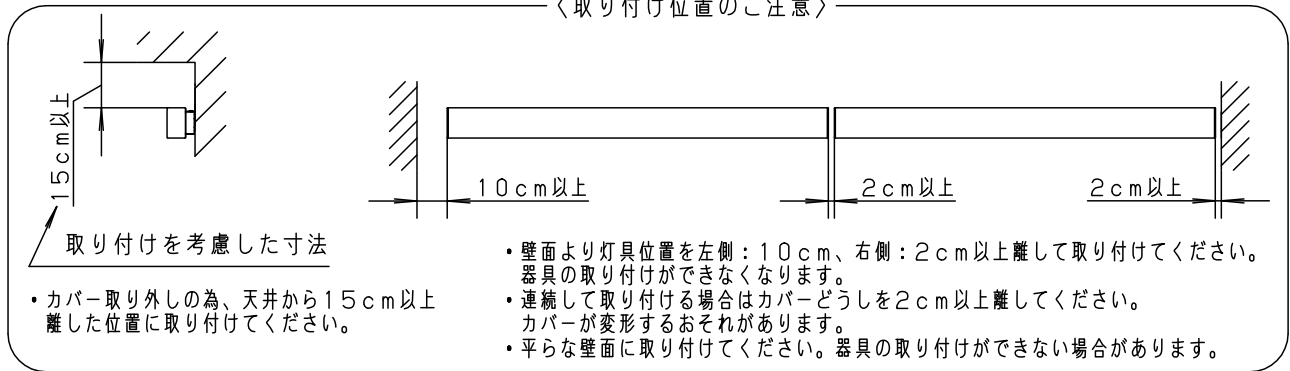

＜取り付け位置のご注意＞

＜使用上のご注意＞

- ・LEDにはバラツキがあるため、同一品番商品でも商品ごとに発光色、明るさが異なる場合があります。
- ・器具の近くでは、ラジオやテレビなどの音響、映像機器に雑音が入る場合があります。
- ・ほたるスイッチと接続する場合は器具1台につきスイッチ3個まででご利用ください。4個以上のほたるスイッチと接続すると、スイッチを切にしても器具が消灯しないことがあります。
- ・この器具の近くでは、電子錠などに使用する光高周波方式のリモコンが動作しない場合がごくまれにありますのでご注意ください。
- ・カバーの取付方法は、ツマミネジ方式です。
- ・電源ユニット内蔵型(2個)

⚠ 安全に関するご注意

- ・一般屋内用器具です。屋外や水気、湿気のある所では使用しないでください。絶縁不良による感電の原因となります。
- ・LEDを直視しないでください。目の痛みの原因となることがあります。
- ・壁面取り付け(右図方向)専用器具です。指定外取付は落下の原因となります。
- ・調光器と組み合わせて使用しないでください。火災の原因となります。

ツマミネジ

定格電圧	入力電流	消費電力					品番
AC100V	0.4A	39.2W	5				LGB81784LE1
LED	温白色(3500K Ra83)		4				
	明るさ:32形Hf蛍光灯2灯器具相当		3	本体	鋼板(t0.5)	高反射白色 エポキシ粉末塗装	
器具質量	2.8kg		2	取付板	鋼板(t0.5)	クールホワイト ポリエステル粉末塗装	生産終了品 本器具は製造できません
特記事項			1	カバー	アクリル	砂目調塗装仕上	
			部番	部品名	材質・素材厚	備考	パナソニック株式会社