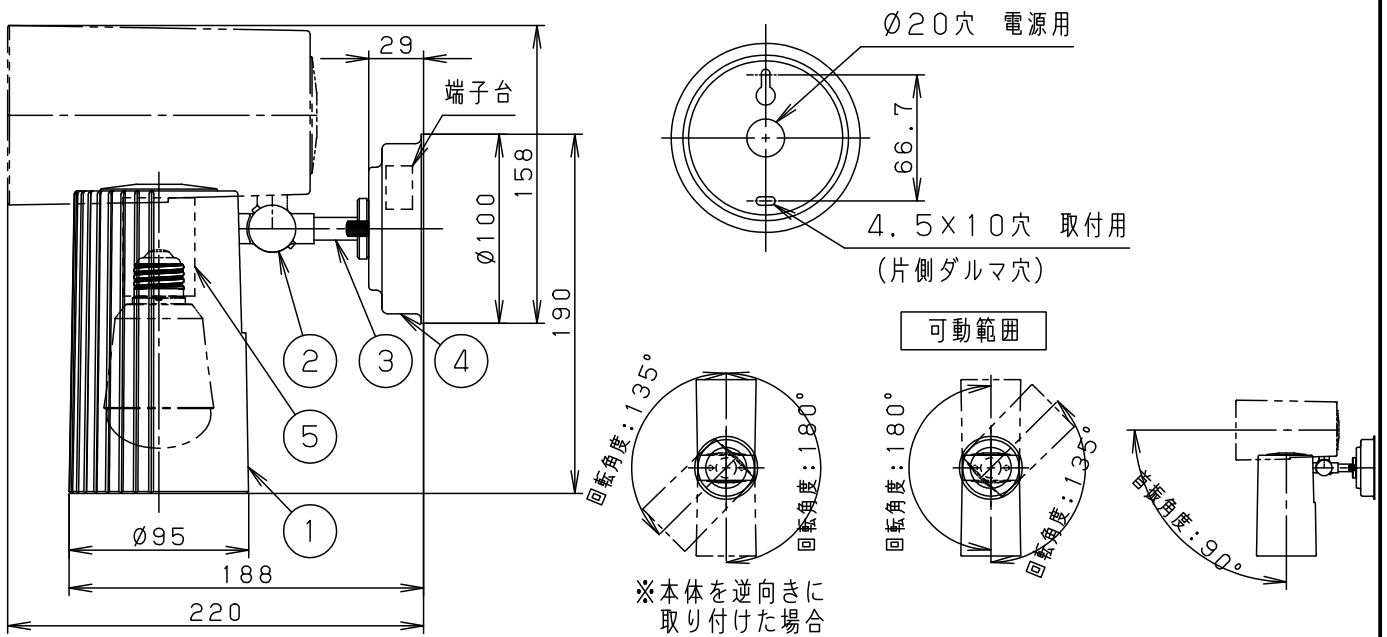

⚠ 注意：商品には寿命があります。詳細はCLX2021AAをご参照ください。

⚠ 安全に関するご注意

- 一般屋内用器具です。屋外や水気、湿気のある所では使用しないでください。絶縁不良による感電の原因となります。
- 調光器と組み合わせて使用しないでください。火災の原因となります。
- LEDを直視しないでください。目の痛みの原因となることがあります。
- 天井面・壁面・据置取付兼用（床面据置き不可）器具です。指定外取り付けは、火災、感電、落下の原因となります。
- 照射近接限度内にドア開閉範囲や家具などの可燃物が近づかないように考慮して取り付けてください。照射物の変色・火災の原因となります。

【照射物近接限度10cm】