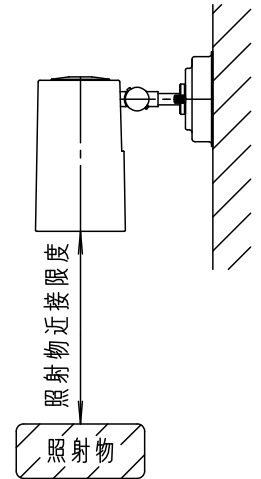

【照射物近接限度10cm】

（ドア・家具・布等の可燃物）

<使用上のご注意>

- この器具には白熱灯、電球形蛍光灯は使用できません。必ず適合ランプ（パナソニック製）をご使用ください。
- LEDにはバラツキがあるため、同一品番商品でも商品ごとに発光色・明るさが異なる場合があります。
- 器具の近くでは、ラジオやテレビなどの音響・映像機器に雑音が入る場合があります。
- この器具の近くでは電子錠などに使用する光高周波方式のリモコンが動作しない場合がごまれにありますので、ご注意ください。
- ほたるスイッチと接続する場合は器具1台につき、スイッチ3個までで、ご使用ください。（4個以上のほたるスイッチと接続すると、スイッチを切にしても器具が消灯しない ことがあります）

明るさ：40形電球1灯器具相当						
定格電圧	入力電流	消費電力				
AC100V	0.08A	4.7W				
付属ランプ	LDA5L-H/E/W 電球色(2700K Ra80)		5	ソケット	E 2 6	品番 LGB89250K
W・数	4.7×1		4	フランジ	鋼板(t1.2)	
器具質量	0.9kg		3	アーム	鋼管(φ11.8 t1.6)	クロームメッキ仕上
特記事項			2	自在器	亜鉛ダイカスト	クロームメッキ仕上
			1	セード	アクリル	透明
部番	部品名	材質・素材厚	備考	パナソニック株式会社		