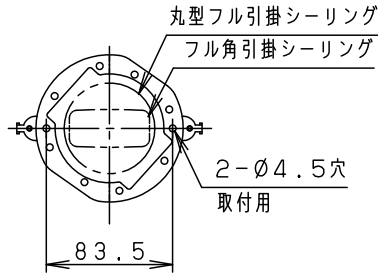

⚠ 注意：商品には寿命があります。詳細はCLX2021AAをご参照ください。

・丸型フル引掛シーリング、フル型引掛シーリングの場合
注) 既設のローゼット (耳付き) が取り付けられている場合には、
取付金具を使用しないで、そのまま取り付けることができます。