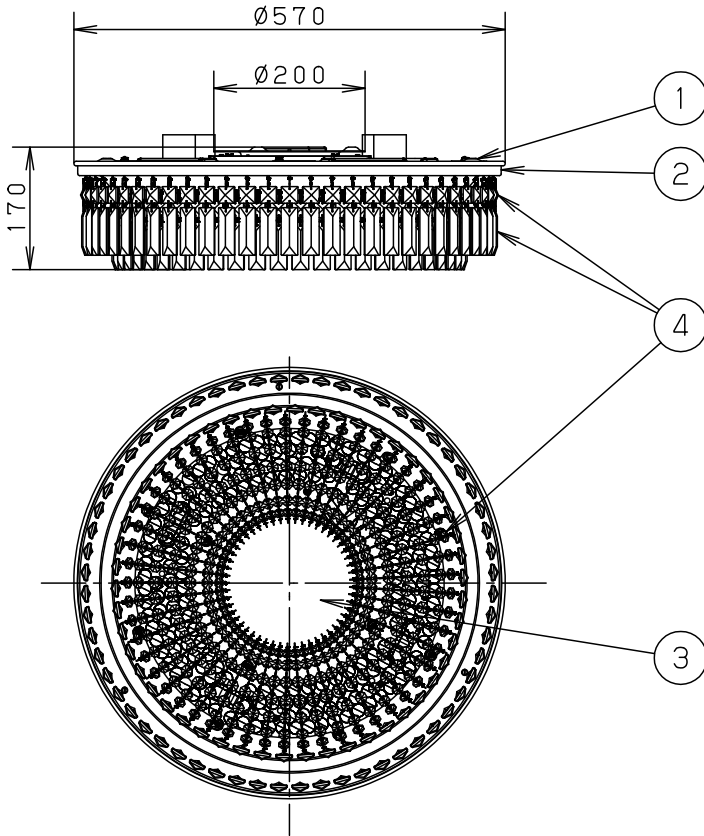

⚠ 注意：商品には寿命があります。詳細はCLX2021AAをご参照ください。

・丸型フル引掛シーリング、フル型引掛シーリングの場合
 注) 既設のローゼット (耳付き) が取り付けられている場合には、
 取付金具を使用しないで、そのまま取り付けることができます。

⚠ 安全に関するご注意

- ・一般屋内用器具です。
 屋外や水気、湿気のある所では使用しないでください。
 絶縁不良による感電の原因となります。
- ・調光器と組み合わせて使用しないでください。
 火災の原因となります。
- ・天井面取付専用器具です。
 傾斜天井には取り付けないでください。
 指定外取り付けは、落下の原因となります。
- ・取り付けには平らな部分がφ450mm以上必要です。
- ・LEDを直視しないでください。
 目の痛みの原因となることがあります。
- ・手造り品ですので寸法、および色味・模様
 が異なることがあります。ご了承ください。
- ・下面開放タイプ
- ・おまかせ機能付
- ・リモコン送信器 (3チャンネル) 付

電源ユニット内蔵型

* 入力電流、消費電力は全灯時の値です。

定格電圧	入力電流	消費電力
AC100V	0.46A	45W

本図面は4枚1組です。1/4

LED	昼光色 (6500K Ra83) / 電球色 (2700K Ra83)	5	リモコン送信器		3チャンネル ダイレクト切替・調光調色用	品番 LGBZ1434
		4	ヨーク	クリスタルガラス (透明)	鏡面研磨仕上	
器具質量	7.6kg	3	飾り板	ステンレス鋼板 (t1.0) (SUS304 #700)		<div style="border: 1px solid black; padding: 2px; text-align: center;"> 生産終了品 本器具は製造できません </div>
特記事項 ~8畳用		2	カバー	ステンレス鋼板 (t1.0) (SUS304)	鏡面仕上	
		1	本体	鋼板 (t0.4)	ホワイト	
部番	部品名	材質・素材厚	備考	パナソニック株式会社		