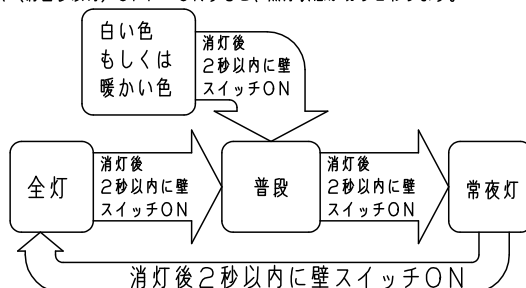

⚠ 注意：商品には寿命があります。詳細はCLX2021AAをご参照ください。

<機能説明>

●点灯切替

壁
スイッチ

消灯する・点灯する

●壁スイッチをONすると、消灯前の点灯状態で点灯します。
壁スイッチで消灯後2秒以上経過した後、再び壁スイッチをONさせた場合は消灯前の状態で点灯します。
普段モードと常夜灯は、リモコン送信器にて明るさを記憶させた場合、点灯状態はその明るさで点灯します。
その他のモードは明るさを記憶できません。

●壁スイッチをONしても点灯しない場合は、壁スイッチを素早く（約2秒以内）OFF⇒ONするか、壁スイッチをONにしてリモコン送信器で点灯状態を切り替えてください。

点灯状態を切り替える

●壁スイッチを素早く（約2秒以内）OFF⇒ONすると、点灯状態が切り替わります。

壁スイッチで消灯後2秒以上経過後、再び壁スイッチをONさせた場合は消灯前の状態で点灯します。
またリモコン送信器で明るさを記憶させた場合、普段モードと常夜灯の点灯状態はその明るさで切替ります。
その他のモードは100%点灯します。