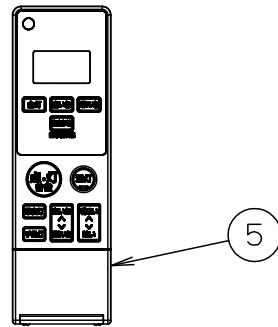

⚠ 注意：商品には寿命があります。詳細はCLX2021AAをご参照ください。

・丸型フル引掛シーリング、フル型引掛シーリングの場合
 注) 既設のローゼット (耳付き) が取り付けられている場合には、
 取付金具を使用しないで、そのまま取り付けることができます。

⚠ 安全に関するご注意

- ・一般屋内用器具です。
 屋外や水気、湿気のある所では使用しないでください。
 絶縁不良による感電の原因となります。
- ・調光器と組み合わせて使用しないでください。
 火災の原因となります。
- ・天井面取付専用器具です。
 傾斜天井には取り付けないでください。
 指定外取り付けは、落下の原因となります。
- ・取り付けには平らな部分がφ450mm以上必要です。
- ・LEDを直視しないでください。
 目の痛みの原因となることがあります。
- ・手造り品ですので寸法、および色味・模様
 が異なることがあります。ご了承ください。
- ・下面開放タイプ
- ・おまかせ機能付
- ・リモコン送信器 (3チャンネル) 付

電源ユニット内蔵型

* 入力電流、消費電力は全灯時の値です。

定格電圧	入力電流	消費電力
AC100V	0.46A	45W

本図面は4枚1組です。1/4

LED	昼光色 (6500K Ra83) / 電球色 (2700K Ra83)	5	リモコン送信器		3チャンネル ダイレクト切替・調光調色用	品番 LGBZ1434
		4	ヨーク	クリスタルガラス (透明)	鏡面研磨仕上	
器具質量	7.6kg	3	飾り板	ステンレス鋼板 (t1.0) (SUS304 #700)		<div style="border: 1px solid black; padding: 2px; text-align: center;"> 生産終了品 本器具は製造できません </div>
特記事項 ~8畳用		2	カバー	ステンレス鋼板 (t1.0) (SUS304)	鏡面仕上	
		1	本体	鋼板 (t0.4)	ホワイト	
部番	部品名	材質・素材厚	備考	パナソニック株式会社		