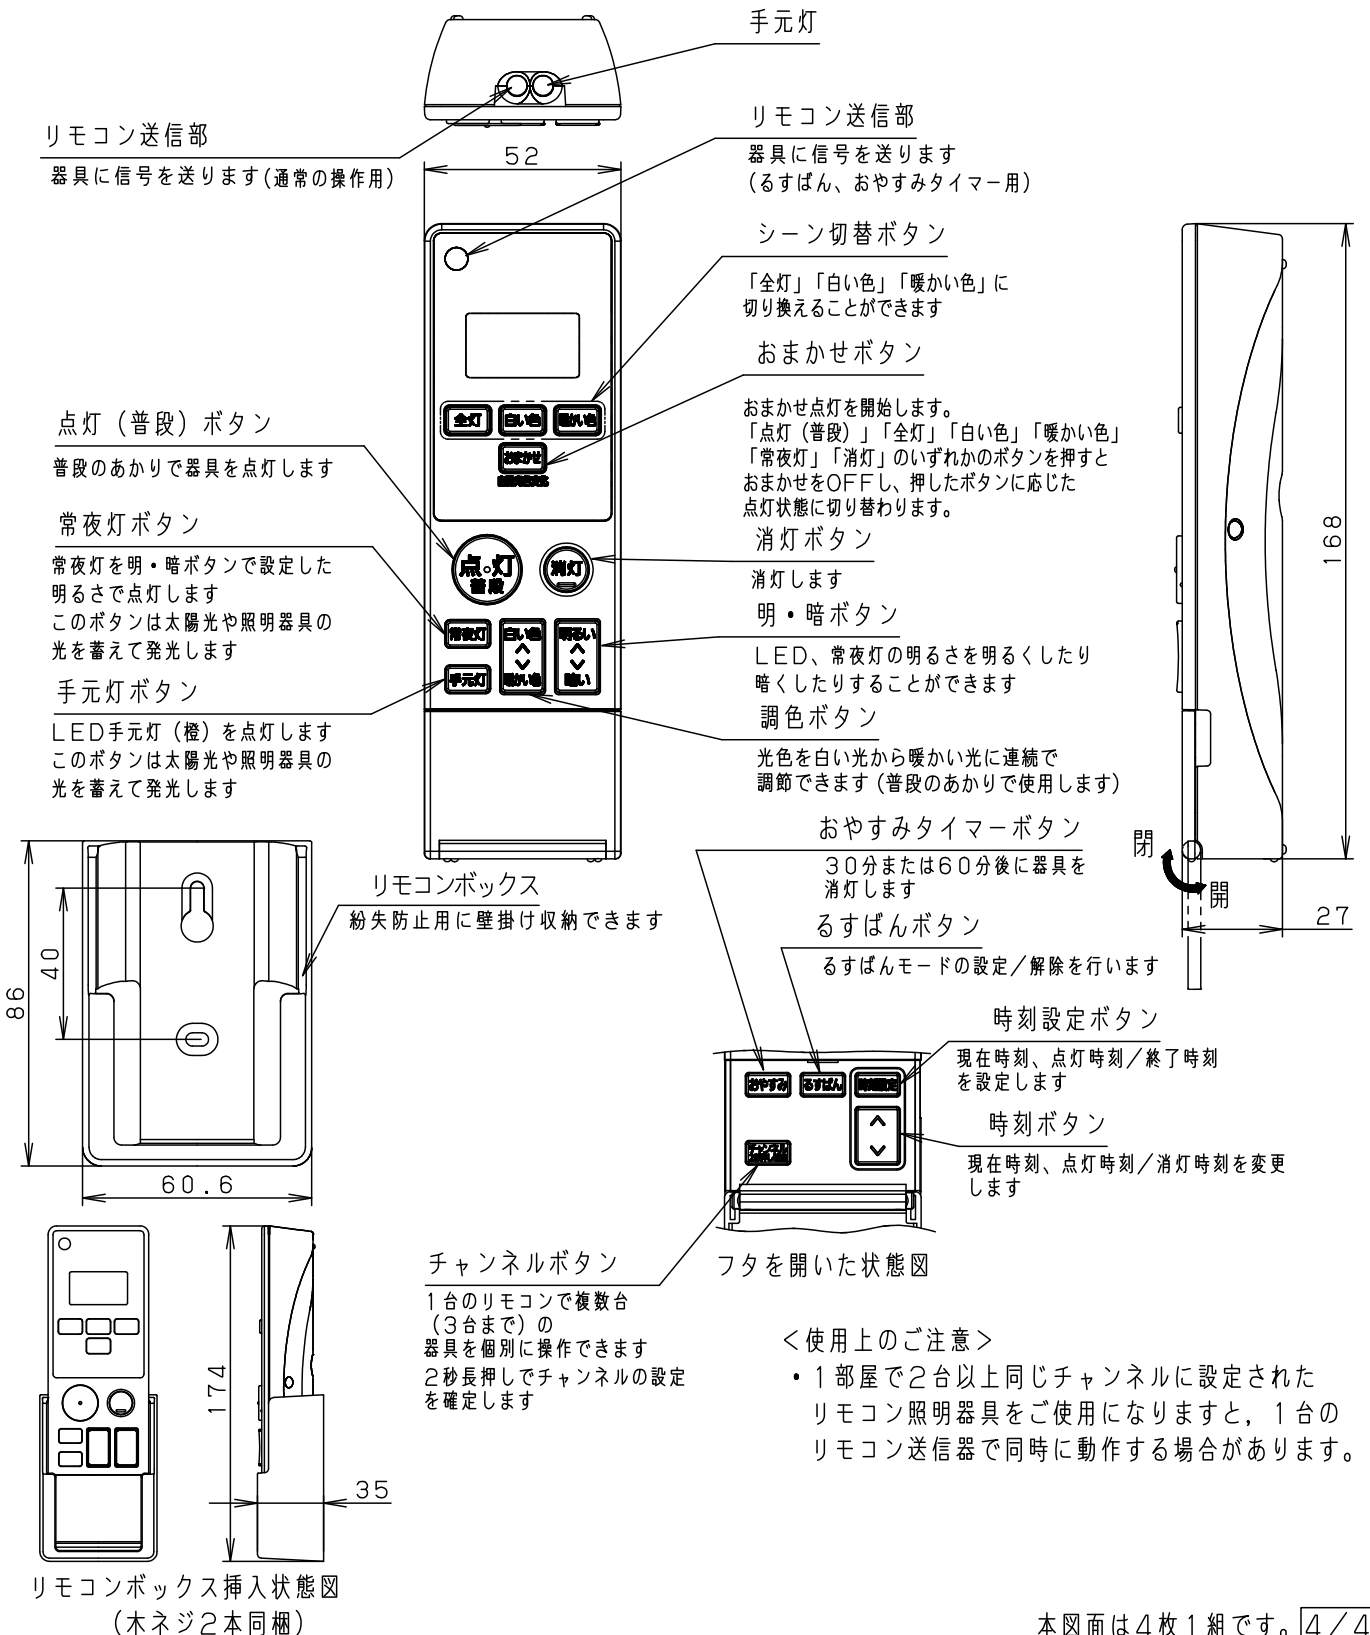

<リモコンについて>

<使用上のご注意>

- 1部屋で2台以上同じチャンネルに設定されたリモコン照明器具をご使用になりますと、1台のリモコン送信器で同時に動作する場合があります。

本図面は4枚1組です。4/4

品番
使用説明書
LGBZ1434

生産終了品
本器具は製造できません

パナソニック株式会社