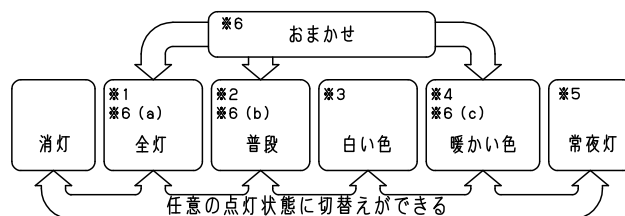

- ※1 リモコン送信器にて、約5～100%調光と調色ができます。
  調色または調光させた場合はその状態を普段ボタンに記憶します。
- ※2 出荷状態またはリモコン送信機でリセット操作後は、昼白色、明るさ約85%で点灯します。
  リモコン送信器にて、約5～100%調光と調色ができます。調色または調光させた場合はその状態を
  普段ボタンに記憶します。
- ※3 昼光色のみ点灯します。リモコン送信器にて、約5～100%調光と調色ができます。
  調色または調光させた場合はその状態を普段ボタンに記憶します。
- ※4 電球色のみ点灯します。リモコン送信器にて、約5～100%調光と調色ができます。
  調色または調光させた場合はその状態を普段ボタンに記憶します。
- ※5 リモコン送信器にて、6段階調光ができます。調光させた場合はその状態を常夜灯ボタンに記憶します。
- ※6 設定時刻に応じて光色を変化させます。
  (a) 朝モード：全灯 6200K
  (b) 昼モード：普段のあたり
  (c) 夜モード：暖かい色 2700K

<使用上のご注意>

- ●必ず壁スイッチと併用してください。
  - ・リモコン送信器の電池が消耗した場合、点灯・消灯ができません。
  - ・壁スイッチをOFFにしなければ待機時に電力を消費します。
- ●壁スイッチ1個で2台以上の器具の使用はできません。
- ●LEDにはバラツキがあるため、同一品番でも商品ごとに発光色、明るさが異なる場合があります。
- ●器具の近くでは、ラジオやテレビなどの音響・映像機器に雑音が入る場合があります。
- ●この器具の近くでは電子錠などに使用する光高周波方式のリモコンが動作しない場合がごくまれにありますので、ご注意ください。

本図面は4枚1組です。2/4

品番
使用説明書
LGBZ1434

生産終了品

本器具は製造できません

パナソニック株式会社