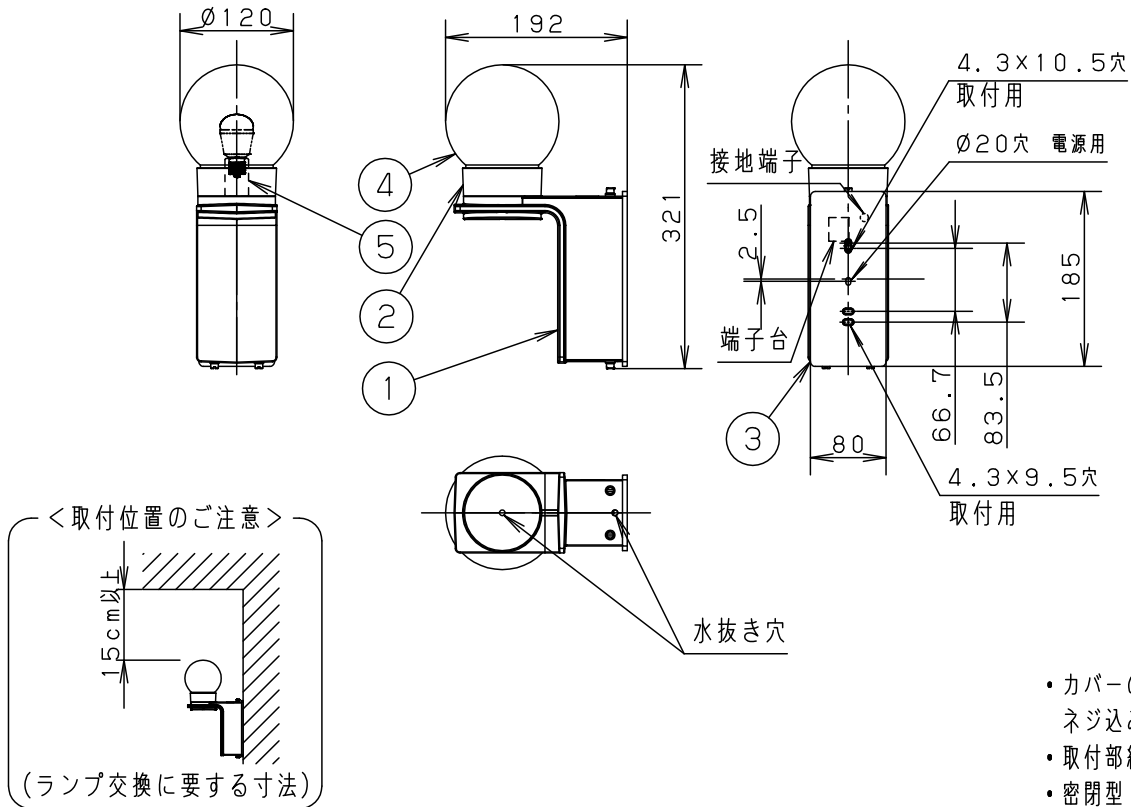

⚠ 安全に関するご注意

- 防雨型器具です。
浴室などの湿気の多い場所では使用しないでください。
感電、火災の原因となります。
- 壁面取付専用器具です。
図面方向以外には取付けないでください。
落下、感電、火災の原因となります。
- 取付面よりも大きな壁面に取付けてください。
- 調光器と組合せて使用しないでください。
火災の原因となります。
- 取付面と取付パッキンのスキマおよびパッキン外周部にシール剤を塗ってください。
また、背面より水のかかる場所へ設置しないでください。
指定外の取付は絶縁不良による感電の原因となります。

付属ランプ	LDA3L-H-E17/25E/W	6				品番 防雨型 LGW85212K
W・数	3.4×1	5	ソケット		E17	
器具質量	1.7kg	4	カバー	ガラス	乳白つや消し	<div style="border: 1px solid black; padding: 2px;"> 生産終了品 本器具は製造できません </div>
特記事項		3	取付パッキン	EPTスポンジゴム	黒	
		2	灯具本体	アルミダイカスト	オフブラック レザ-サテンアクリル塗装	パナソニック株式会社
		1	本体	アルミダイカスト	オフブラック レザ-サテンアクリル塗装	
		部番	部品名	材質・素材厚	備考	