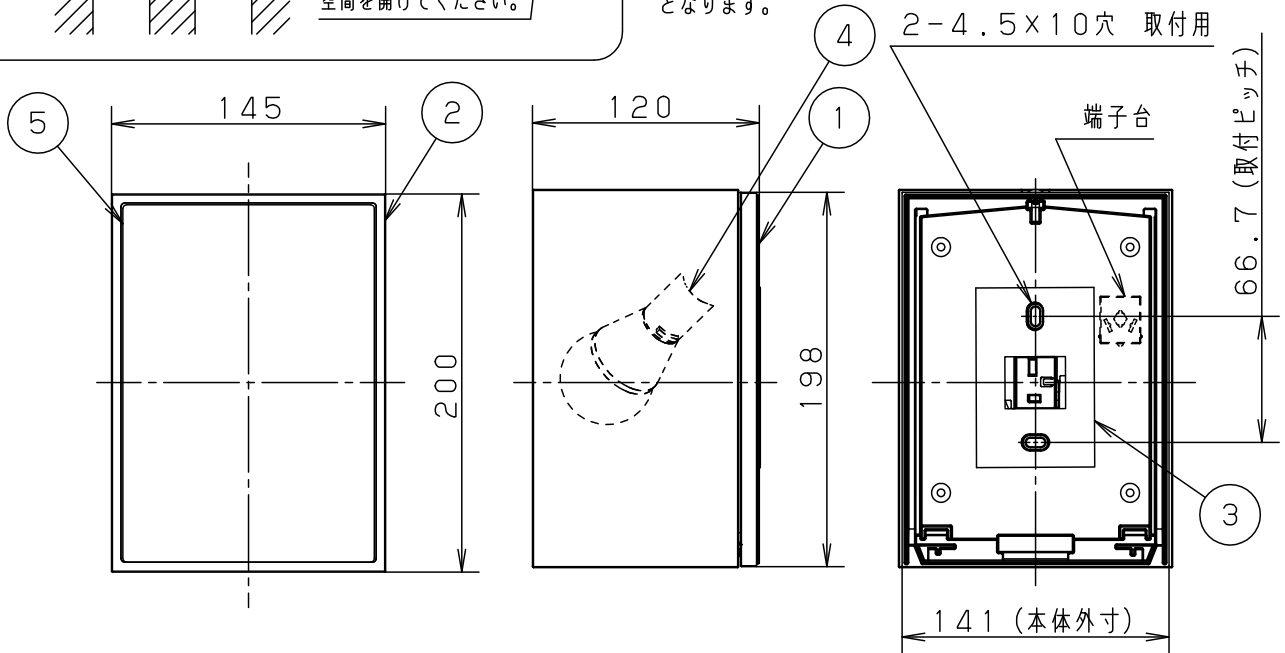

⚠ 注意：商品には寿命があります。詳細はCLX2021AAをご参照ください。

＜取付位置のご注意＞
（ランプ交換に要する寸法）

＜使用上のご注意＞

- この器具には白熱灯、電球形蛍光灯は使用できません。必ず適合ランプ（パナソニック製）をご使用ください。
- この器具の近くでは、電子錠などに使用する光高周波方式のリモコンが作動しない場合がごまれにありますので、ご注意ください。
- ほたるスイッチと接続する場合は器具1台につき、スイッチ3個までで、ご使用ください。（4個以上のほたるスイッチを接続すると、スイッチを切にしても器具が消灯しないことがあります。）
- LEDにはバツキがあるため、同一品番商品でも商品ごとに発光色、明るさが異なる場合があります。
- 器具に直射日光が当たる状態で点灯させないでください。温度上昇によるランプの短寿命や一時的な明るさ低下・不点灯の原因となります。

明るさ：40形電球1灯器具相当						
定格電圧	入力電流	消費電力	• 密閉型			
AC100V	0.08A	4.4W	• ボックス取付はできません。			
付属ランプ	LDA4L-G-E17/Z40E/S/W/2 電球色(2700K Ra84)		• カバー取付方式はネジ方式です。			
W・数	4.4W×1	5 遮光板	アルミ(t0.6)	オフブラック レザークラッシュ塗装	品番	防雨型 LGW85291BK
器具質量	0.7kg	4 ソケット		E 1 7		
特記事項		3 本体パッキン	EPTスポンジゴム	ブラック	<div style="border: 1px solid black; padding: 2px;"> 生産終了品 <small>本器具は製造できません</small> </div>	
		2 カバ ー	アクリル	乳 白		
		1 本 体	ASA	ホワイト		
		部 番	部 品 名	材 質 ・ 素 材 厚	備 考	パナソニック株式会社