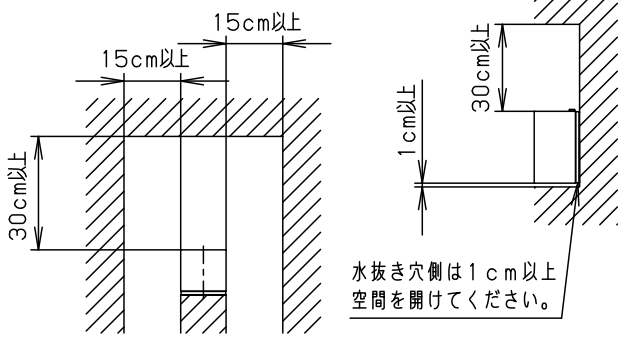

⚠ 注意：商品には寿命があります。詳細はCLX2021AAをご参照ください。

＜取付位置のご注意＞
（ランプ交換に要する寸法）

＜使用上のご注意＞

- この器具には白熱灯、電球形蛍光灯は使用できません。必ず適合ランプ（パナソニック製）をご使用ください。
- この器具の近くでは、電子錠などに使用する光高周波方式のリモコンが作動しない場合がごまれにありますので、ご注意ください。
- ほたるスイッチと接続する場合は器具1台につき、スイッチ3個までで、ご使用ください。（4個以上のほたるスイッチを接続すると、スイッチを切にしても器具が消灯しないことがあります。）
- LEDにはバツキがあるため、同一品番商品でも商品ごとに発光色、明るさが異なる場合があります。
- 器具に直射日光が当たる状態で点灯させないでください。温度上昇によるランプの短寿命や一時的な明るさ低下・不点灯の原因となります。

明るさ：40形電球1灯器具相当						
定格電圧	入力電流	消費電力	• 密閉型			
AC100V	0.08A	4.4W	• ボックス取付はできません。			
付属ランプ	LDA4L-G-E17/Z40E/S/W/2 電球色(2700K Ra84)		• カバー取付方式はネジ方式です。			
W・数	4.4W×1	5 遮光板	アルミ(t0.6)	オフブラック レザークラッシュ塗装	品番	防雨型 LGW85291BK
器具質量	0.7kg	4 ソケット		E 1 7		
特記事項		3 本体パッキン	EPTスポンジゴム	ブラック	<div style="border: 1px solid black; padding: 2px;"> 生産終了品 <small>本器具は製造できません</small> </div>	
		2 カバ ー	アクリル	乳 白		
		1 本 体	ASA	ホワイト		
		部 番	部 品 名	材 質 ・ 素 材 厚	備 考	パナソニック株式会社