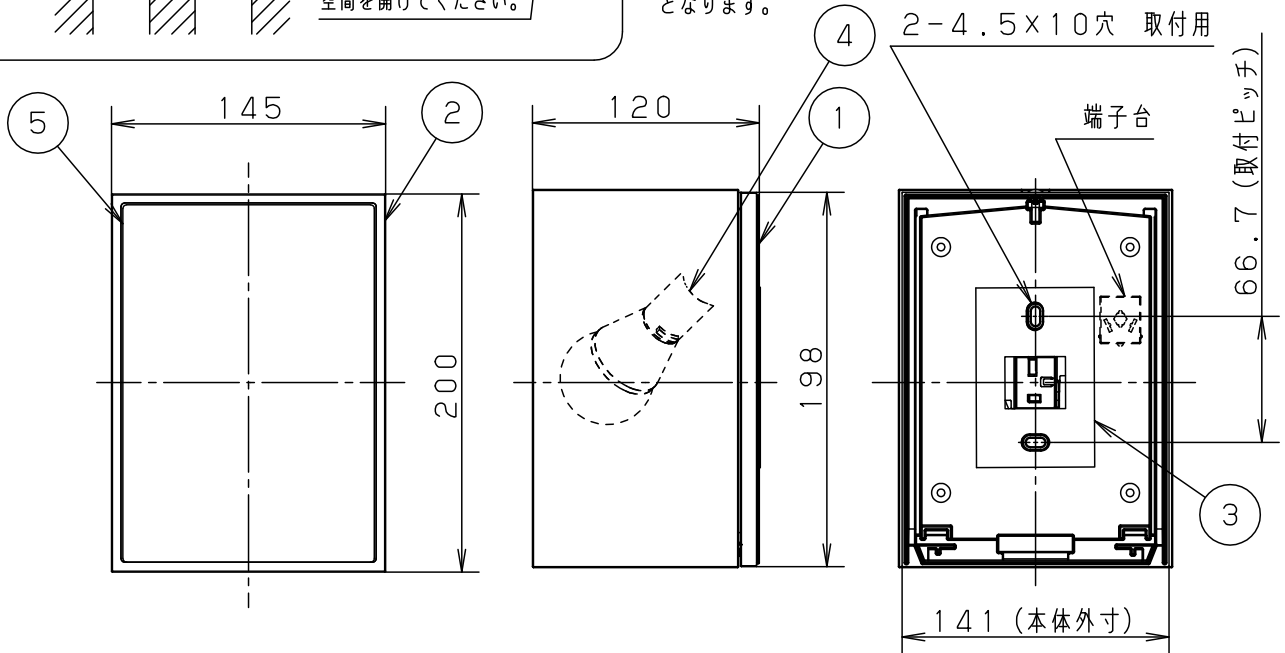

⚠ 注意：商品には寿命があります。詳細はCLX2021AAをご参照ください。

＜取付位置のご注意＞  
（ランプ交換に要する寸法）

＜使用上のご注意＞

- この器具には白熱灯、電球形蛍光灯は使用できません。必ず適合ランプ（パナソニック製）をご使用ください。
- この器具の近くでは、電子錠などに使用する光高周波方式のリモコンが作動しない場合がごまれにありますので、ご注意ください。
- ほたるスイッチと接続する場合は器具1台につき、スイッチ3個までで、ご使用ください。（4個以上のほたるスイッチを接続すると、スイッチを切にしても器具が消灯しないことがあります。）
- LEDにはバツキがあるため、同一品番商品でも商品ごとに発光色、明るさが異なる場合があります。
- 器具に直射日光が当たる状態で点灯させないでください。温度上昇によるランプの短寿命や一時的な明るさ低下・不点灯の原因となります。

明るさ：40形電球1灯器具相当						
定格電圧	入力電流	消費電力				
AC100V	0.08A	4.4W				
付属ランプ	LDA4L-G-E17/Z40E/S/W/2 電球色(2700K Ra84)					
W・数	4.4W×1	5 遮光板	アルミ(t0.6)	シルバーメタリック レザークラッシュ塗装	品番	
器具質量	0.7kg	4 ソケット		E 1 7	防雨型	
特記事項		3 本体パッキン	EPTスポンジゴム	ブラック	LGW85291SK	
		2 カバ ー	アクリル	乳 白	<b>生産終了品</b> 本器具は製造できません	
		1 本 体	ASA	ホワイト		
		部 番	部 品 名	材 質 ・ 素 材 厚	備 考	パナソニック株式会社