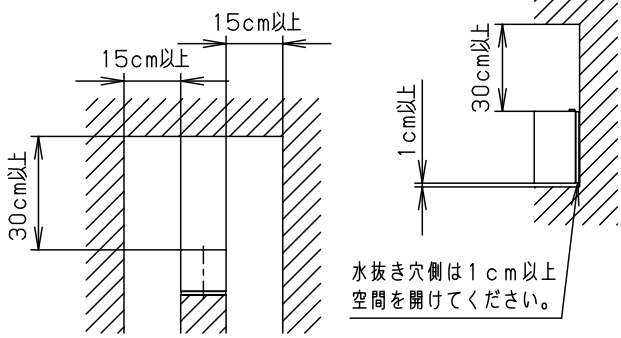

⚠ 注意：商品には寿命があります。詳細はCLX2021AAをご参照ください。

＜取付位置のご注意＞  
（ランプ交換に要する寸法）

＜使用上のご注意＞

- この器具には白熱灯、電球形蛍光灯は使用できません。必ず適合ランプ（パナソニック製）をご使用ください。
- この器具の近くでは、電子錠などに使用する光高周波方式のリモコンが作動しない場合がごまれにありますので、ご注意ください。
- ほたるスイッチと接続する場合は器具1台につき、スイッチ3個までで、ご使用ください。（4個以上のほたるスイッチを接続すると、スイッチを切にしても器具が消灯しないことがあります。）
- LEDにはバツキがあるため、同一品番商品でも商品ごとに発光色、明るさが異なる場合があります。
- 器具に直射日光が当たる状態で点灯させないでください。温度上昇によるランプの短寿命や一時的な明るさ低下・不点灯の原因となります。

明るさ：40形電球1灯器具相当						
定格電圧	入力電流	消費電力				
AC100V	0.08A	4.4W				
付属ランプ	LDA4L-G-E17/Z40E/S/W/2 電球色(2700K Ra84)					
W・数	4.4W×1	5 遮光板	アルミ(t0.6)	シルバーメタリック レザークラッシュ塗装	品番	
器具質量	0.7kg	4 ソケット		E 1 7	防雨型	
特記事項		3 本体パッキン	EPTスポンジゴム	ブラック	LGW85291SK	
		2 カバ ー	アクリル	乳 白	<b>生産終了品</b> 本器具は製造できません	
		1 本 体	ASA	ホワイト		
		部 番	部 品 名	材 質 ・ 素 材 厚	備 考	パナソニック株式会社