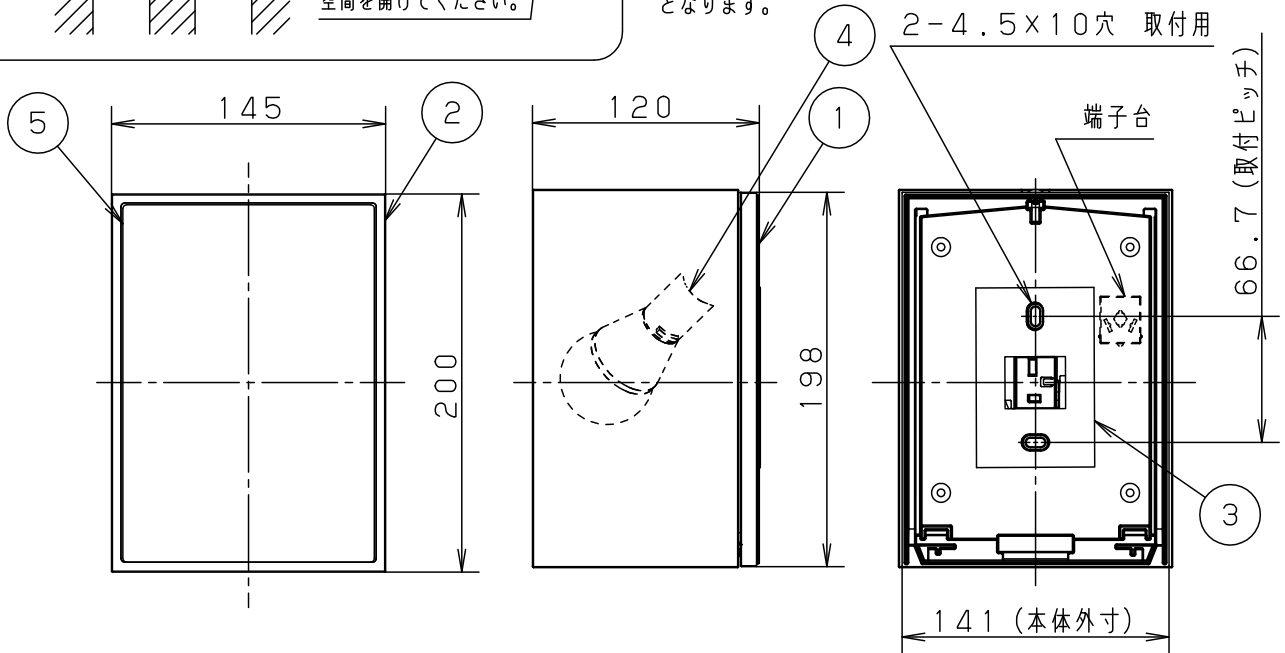

⚠ 注意：商品には寿命があります。詳細はCLX2021AAをご参照ください。

＜取付位置のご注意＞
（ランプ交換に要する寸法）

＜使用上のご注意＞

- この器具には白熱灯、電球形蛍光灯は使用できません。必ず適合ランプ（パナソニック製）をご使用ください。
- この器具の近くでは、電子錠などに使用する光高周波方式のリモコンが作動しない場合がごまれにありますので、ご注意ください。
- ほたるスイッチと接続する場合は器具1台につき、スイッチ3個までで、ご使用ください。（4個以上のほたるスイッチを接続すると、スイッチを切にしても器具が消灯しないことがあります。）
- LEDにはパツキがあるため、同一品番商品でも商品ごとに発光色、明るさが異なる場合があります。
- 器具に直射日光が当たる状態で点灯させないでください。温度上昇によるランプの短寿命や一時的な明るさ低下・不点灯の原因となります。

明るさ：40形電球1灯器具相当						
定格電圧	入力電流	消費電力				
AC100V	0.08A	4.4W				
付属ランプ	LDA4L-G-E17/Z40E/S/W/2 電球色(2700K Ra84)					
W・数	4.4W×1	5 遮光板	アルミ(t0.6)	クールホワイト レザーサテン塗装	品番	
器具質量	0.7kg	4 ソケット		E 1 7	防雨型	
特記事項		3 本体パッキン	EPTスポンジゴム	ブラック	LGW85291WK	
		2 カバ ー	アクリル	乳 白	生産終了品 本器具は製造できません	
		1 本 体	ASA	ホワイト		
		部番	部 品 名	材質・素材厚	備 考	パナソニック株式会社