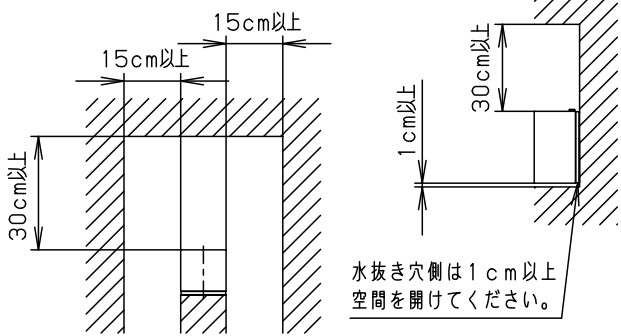

⚠ 注意：商品には寿命があります。詳細はCLX2021AAをご参照ください。

＜取付位置のご注意＞
（ランプ交換に要する寸法）

＜使用上のご注意＞

- この器具には白熱灯、電球形蛍光灯は使用できません。必ず適合ランプ（パナソニック製）をご使用ください。
- この器具の近くでは、電子錠などに使用する光高周波方式のリモコンが作動しない場合がごまれにありますので、ご注意ください。
- ほたるスイッチと接続する場合は器具1台につき、スイッチ3個までで、ご使用ください。（4個以上のほたるスイッチを接続すると、スイッチを切にしても器具が消灯しないことがあります。）
- LEDにはパツキがあるため、同一品番商品でも商品ごとに発光色、明るさが異なる場合があります。
- 器具に直射日光が当たる状態で点灯させないでください。温度上昇によるランプの短寿命や一時的な明るさ低下・不点灯の原因となります。

明るさ：40形電球1灯器具相当						
定格電圧	入力電流	消費電力				
AC100V	0.08A	4.4W				
付属ランプ	LDA4L-G-E17/Z40E/S/W/2 電球色(2700K Ra84)					
W・数	4.4W×1	5 遮光板	アルミ(t0.6)	クールホワイト レザーサテン塗装	品番	
器具質量	0.7kg	4 ソケット		E 1 7	防雨型	
特記事項		3 本体パッキン	EPTスポンジゴム	ブラック	LGW85291WK	
		2 カバ ー	アクリル	乳 白	生産終了品 本器具は製造できません	
		1 本 体	ASA	ホワイト		
		部番	部 品 名	材質・素材厚	備 考	パナソニック株式会社