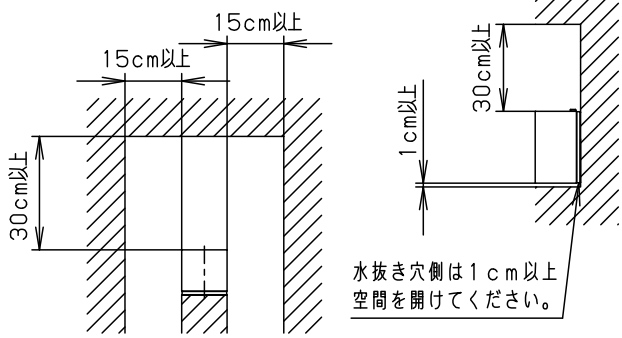

⚠ 注意：商品には寿命があります。詳細はCLX2021AAをご参照ください。

＜取付位置のご注意＞
（ランプ交換に要する寸法）

＜使用上のご注意＞

- この器具には白熱灯、電球形蛍光灯は使用できません。必ず適合ランプ（パナソニック製）をご使用ください。
- この器具の近くでは、電子錠などに使用する光高周波方式のリモコンが作動しない場合がごまれにありますので、ご注意ください。
- ほたるスイッチと接続する場合は器具1台につき、スイッチ3個までで、ご使用ください。（4個以上のほたるスイッチを接続すると、スイッチを切にしても器具が消灯しないことがあります。）
- LEDにはバツキがあるため、同一品番商品でも商品ごとに発光色、明るさが異なる場合があります。
- 器具に直射日光が当たる状態で点灯させないでください。温度上昇によるランプの短寿命や一時的な明るさ低下・不点灯の原因となります。

明るさ：40形電球1灯器具相当

定格電圧	入力電流	消費電力
AC100V	0.08A	4.4W

付属ランプ LDA4L-G-E17/Z40E/S/W/2
電球色 (2700K Ra84)

- 密閉型
- ボックス取付はできません。
- カバー取付方式はネジ方式です。

W・数	4.4W×1	5 遮光板	アルミ (t0.6)	プラチナメタリック レザークラッシュ塗装	品番
器具質量	0.7kg	4 ソケット		E 1 7	防雨型
特記事項		3 本体パッキン	EPTスポンジゴム	ブラック	LGW85291YK
		2 カバ ー	アクリル	乳 白	生産終了品 本器具は製造できません
		1 本 体	ASA	ホワイト	
部番	部品名	材質・素材厚	備 考	パナソニック株式会社	