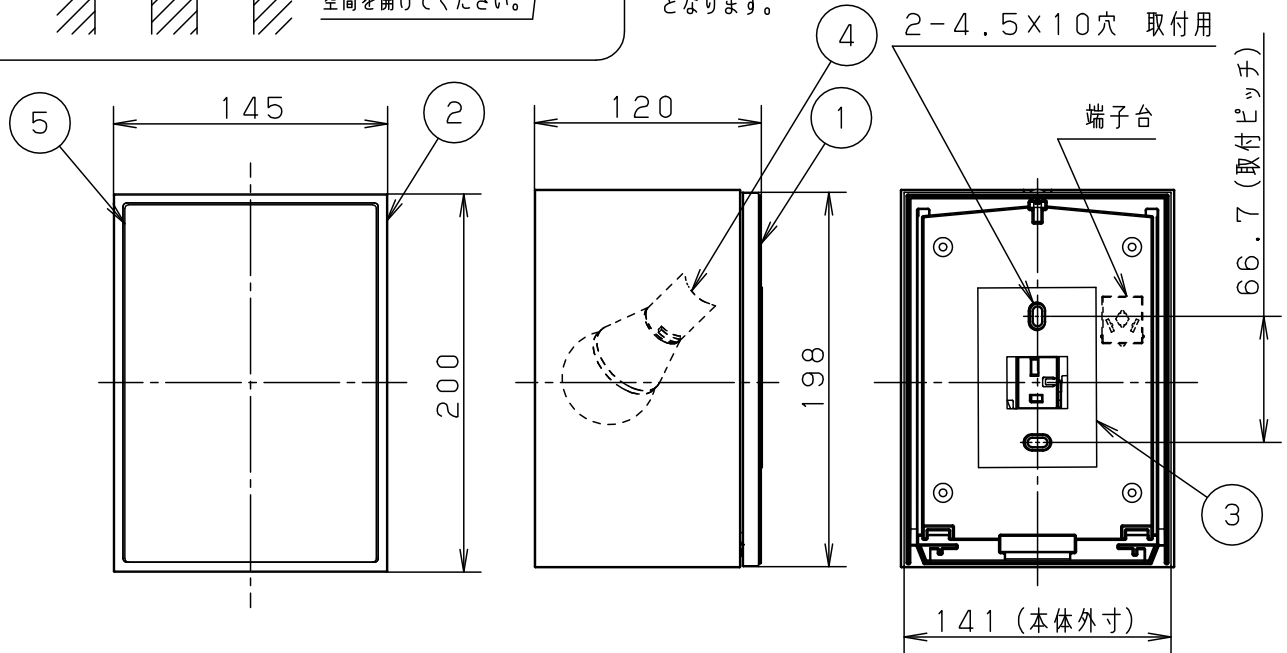

⚠ 注意：商品には寿命があります。詳細はCLX2021AAをご参照ください。

＜取付位置のご注意＞
（ランプ交換に要する寸法）

＜使用上のご注意＞

- この器具には白熱灯、電球形蛍光灯は使用できません。必ず適合ランプ（パナソニック製）をご使用ください。
- この器具の近くでは、電子錠などに使用する光高周波方式のリモコンが作動しない場合がごまれにありますので、ご注意ください。
- ほたるスイッチと接続する場合は器具1台につき、スイッチ3個までで、ご使用ください。（4個以上のほたるスイッチを接続すると、スイッチを切にしても器具が消灯しないことがあります。）
- LEDにはバツキがあるため、同一品番商品でも商品ごとに発光色、明るさが異なる場合があります。
- 器具に直射日光が当たる状態で点灯させないでください。温度上昇によるランプの短寿命や一時的な明るさ低下・不点灯の原因となります。

明るさ：40形電球1灯器具相当

定格電圧	入力電流	消費電力
AC100V	0.08A	4.4W

付属ランプ LDA4L-G-E17/Z40E/S/W/2
電球色 (2700K Ra84)

- 密閉型
- ボックス取付はできません。
- カバー取付方式はネジ方式です。

W・数	4.4W×1	5 遮光板	アルミ (t0.6)	プラチナメタリック レザークラッシュ塗装	品番
器具質量	0.7kg	4 ソケット		E 1 7	防雨型
特記事項		3 本体パッキン	EPTスポンジゴム	ブラック	LGW85291YK
		2 カバ ー	アクリル	乳 白	生産終了品 本器具は製造できません
		1 本 体	ASA	ホワイト	
部番	部品名	材質・素材厚	備 考	パナソニック株式会社	