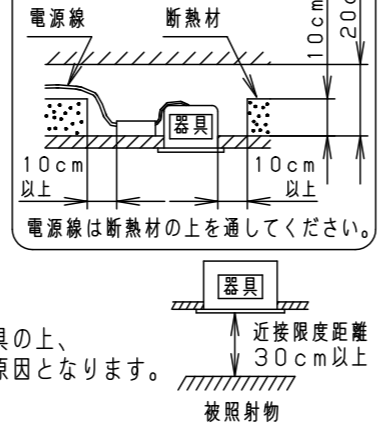

⚠ 注意：商品には寿命があります。詳細はCLX2021HAをご参照ください。

⚠ 安全に関するご注意

- 一般屋内用器具です。屋外や水気・湿気のある場所、腐食性ガスの発生する場所では使用しないでください。故障や絶縁不良による火災・感電の原因となります。
 - 天井埋込み専用器具です。壁取付や天井直付、及び傾斜天井には取り付けられません。指定外取付は、火災の原因となります。
 - 断熱材、防音材をかぶせて使用しないでください。火災の原因となります。
 - 住宅の断熱施工天井には使用できません。
- 器具は、断熱材・防音材・造営材等と下図のような空間を設けて施工してください。
- 電源線は断熱材の上を通してください。
- 近接限度距離 30cm以上
- 被照射物

※別表は電源1台分の値です。電源2台合計の値は、それぞれを合算してください。 ※出荷時設定（定格値）

タイプ	適合LED電源ユニット	定格電圧	入力電流	消費電力	突入電流	配光・器具光束
100形	位相調光 5~100%	NTS90101LG1	100V	0.085A	8.2W	※ 狭角タイプ (13°) 575lm 中角タイプ (17°) 650lm 中角タイプ (24°) 690lm 広角タイプ (32°) 695lm
	非調光	NTS90101LE1		0.140A		
	調光 1~100%	NTS90101LE9	100V	0.072A		
	調光 0~100%	NTS90101LJ9	200V	0.046A		
150形	非調光	NTS90151LE9	100V	0.130A	12.0W	※ 狭角タイプ (13°) 905lm 中角タイプ (17°) 1020lm 中角タイプ (24°) 1075lm 広角タイプ (32°) 1085lm
	調光 1~100%	NTS90151LJ9				
	調光 0~100%	NTS90151LD9	242V	0.059A		
	無線調光 5~100%	NTS90201RY9	200V	0.081A		
200形	非調光	NTS90201LE9	100V	0.154A	15.4W	※ 狭角タイプ (13°) 1070lm 中角タイプ (17°) 1205lm 中角タイプ (24°) 1275lm 広角タイプ (32°) 1285lm
	調光 1~100%	NTS90201LJ9				
	調光 0~100%	NTS90201LD9	242V	0.071A		
	無線調光 5~100%	NTS90201RY9	242V	0.071A		

枠部詳細

ローター部詳細

埋込穴寸法 100×200⁺³₋₀

適合オプション（別売）	
品名	品番
拡散フィルター	NTS91027
ディフュージョンフィルター	NTS91032
スプレッドフィルター	NTS91034

※各種フィルターの併用はできません。

ホワイト マンセル N9.5			
器具光束	別表参照		
LED	白色 (4000K Ra85)		
配光	狭角タイプ (13°) ~ 広角タイプ (32°)		
器具質量	1.0kg		
特記事項			
7	取付パネ	ステンレス (t0.3)	
6	固定レンズ	シリコンゴム	透明
5	レンズ	アクリル	透明
4	パネル	アクリル	透明
3	ローター	ポリカーボネート	ブラックつや消し
2	枠	アルミダイカスト	外側：ホワイトつや消し 内側：ブラックつや消し
1	本体	アルミダイカスト	ブラックつや消し アクリル塗装
部品番	部品名	材質・素材厚	備考
品番	NTS64151		
図番	NTS64151-K	三平堀	
単位：mm	第三角法		
パナソニック株式会社			