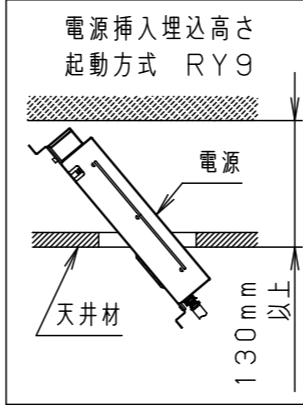

⚠ 注意：商品には寿命があります。詳細はCLX2021HAをご参照ください。

⚠ 安全に関するご注意

- 一般屋内用器具です。屋外や水気・湿気のある場所、腐食性ガスの発生する場所では使用しないでください。故障や絶縁不良による火災・感電の原因となります。
 - 天井埋込み専用器具です。壁取付や天井直付、及び傾斜天井には取り付けられません。指定外取付は、火災の原因となります。
 - 断熱材、防音材をかぶせて使用しないでください。火災の原因となります。
 - 住宅の断熱施工天井には使用できません。
- 器具は、断熱材・防音材・造営材等と下図のような空間を設けて施工してください。
- 電源線は断熱材の上を通してください。
- 近接限度距離 30cm以上
- 被照射物

※別表は電源1台分の値です。電源2台合計の値は、それぞれを合算してください。 ※出荷時設定（定格値）

タイプ	適合LED電源ユニット	定格電圧	入力電流	消費電力	突入電流	配光・器具光束
100形	位相調光 5~100%	NTS90101LG1	100V	0.085A	8.2W	※ 狭角タイプ (13°) 575lm 中角タイプ (17°) 650lm 中角タイプ (24°) 690lm 広角タイプ (32°) 695lm
	非調光	NTS90101LE1		0.140A		
	調光 1~100%	NTS90101LE9	100V	0.072A		
	調光 0~100%	NTS90101LJ9	200V	0.046A		
150形	非調光	NTS90151LE9	100V	0.130A	12.0W	※ 狭角タイプ (13°) 905lm 中角タイプ (17°) 1020lm 中角タイプ (24°) 1075lm 広角タイプ (32°) 1085lm
	調光 1~100%	NTS90151LJ9				
	調光 0~100%	NTS90151LD9	242V	0.059A		
	無線調光 5~100%	NTS90201RY9	200V	0.081A		
200形	非調光	NTS90201LE9	100V	0.154A	15.4W	※ 狭角タイプ (13°) 1070lm 中角タイプ (17°) 1205lm 中角タイプ (24°) 1275lm 広角タイプ (32°) 1285lm
	調光 1~100%	NTS90201LJ9				
	調光 0~100%	NTS90201LD9	242V	0.071A		
	無線調光 5~100%	NTS90201RY9	242V	0.071A		

枠部詳細

ローター部詳細

埋込穴寸法 100×200⁺³₋₀

適合オプション（別売）	
品名	品番
拡散フィルター	NTS91027
ディフュージョンフィルター	NTS91032
スプレッドフィルター	NTS91034

※各種フィルターの併用はできません。

ホワイト マンセル N9.5			
器具光束	別表参照		
LED	白色 (4000K Ra85)		
配光	狭角タイプ (13°) ~ 広角タイプ (32°)		
器具質量	1.0kg		
特記事項			
7	取付パネ	ステンレス (t0.3)	
6	固定レンズ	シリコンゴム	透明
5	レンズ	アクリル	透明
4	パネル	アクリル	透明
3	ローター	ポリカーボネート	ブラックつや消し
2	枠	アルミダイカスト	外側：ホワイトつや消し 内側：ブラックつや消し
1	本体	アルミダイカスト	ブラックつや消し アクリル塗装
部品番	部品名	材質・素材厚	備考
品番	NTS64151		
図番	NTS64151-K	三平堀	
単位：mm	第三角法		
パナソニック株式会社			