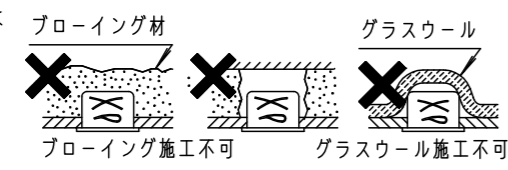

⚠ 注意：商品には寿命があります。詳細はCLX2021HAをご参照ください。

⚠ 安全に関するご注意

- 一般屋内用器具です。屋外や水気・湿気のある場所、腐食性ガスの発生する場所では使用しないでください。故障や絶縁不良による火災・感電の原因となります。
 - 天井埋込み専用器具です。壁取付や天井直付、及び傾斜天井には取り付けられません。指定外取付は、火災の原因となります。
 - 断熱材、防音材をかぶせて使用しないでください。火災の原因となります。
 - 住宅の断熱施工天井には使用できません。
- 器具は、断熱材・防音材・造営材等と下図のような空間を設けて施工してください。
- 電源線は断熱材の上を通してください。
- 近接限度距離 30cm以上
- 被照射物