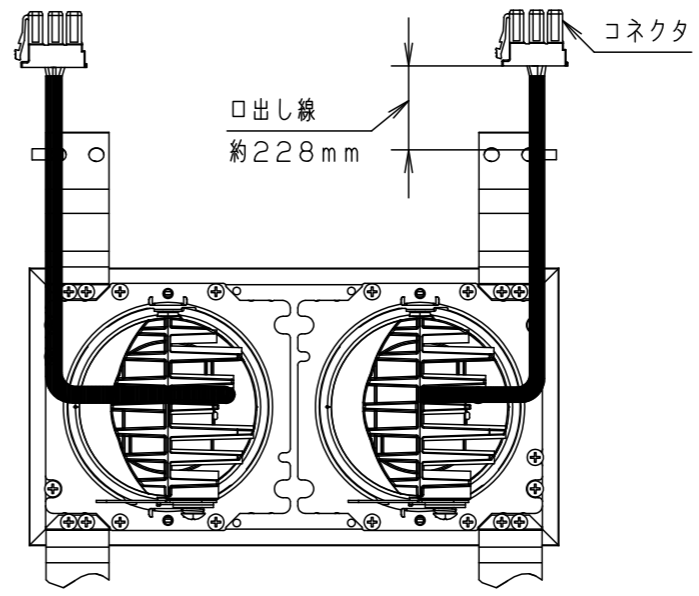

※別表は電源1台分の値です。電源2台合計の値は、それぞれを合算してください。 ※出荷時設定（定格値）

タイプ	適合LED電源ユニット	定格電圧	入力電流	消費電力	突入電流	配光・器具光束
100形	位相調光 5~100%	NTS90101LG1	100V	0.085A	8.2W	※ 狭角タイプ (13°) 575lm 中角タイプ (17°) 650lm 中角タイプ (24°) 690lm 広角タイプ (32°) 695lm
	非調光	NTS90101LE1		0.140A		
	調光 1~100%	NTS90101LE9	100V	0.072A		
	調光 0~100%	NTS90101LJ9	200V	0.046A		
150形	非調光	NTS90151LE9	100V	0.130A	12.0W	※ 狭角タイプ (13°) 905lm 中角タイプ (17°) 1020lm 中角タイプ (24°) 1075lm 広角タイプ (32°) 1085lm
	調光 1~100%	NTS90151LJ9				
	調光 0~100%	NTS90151LD9	242V	0.059A		
	無線調光 5~100%	NTS90201RY9	200V	0.081A		
200形	非調光	NTS90201LE9	100V	0.154A	15.4W	※ 狭角タイプ (13°) 1070lm 中角タイプ (17°) 1205lm 中角タイプ (24°) 1275lm 広角タイプ (32°) 1285lm
	調光 1~100%	NTS90201LJ9				
	調光 0~100%	NTS90201LD9	242V	0.071A		
	無線調光 5~100%	NTS90201RY9	242V	0.071A		

(使用上のご注意)

- ・器具1台につき適合LED電源ユニット（別売）が2台必要です。必ず組み合わせてご使用ください。
- ・LEDにはバツキがあるため、同一品番でも商品ごとに発光色、明るさが異なる場合があります。予めご了承ください。
- ・照射距離に近い時や照射面によって、光ムラが気になる場合があります。予めご了承ください。
- ・ロックワール等の柔らかい天井には取り付けしないでください。天井材損傷・器具ズレの原因となります。
- ・取付パネ部や天板部に障害物のないよう施工してください。障害物があるとずれ落ちなどの原因となります。
- ・結線図は、LED電源ユニットの承認図をご確認ください。
- ・石膏ボードに取付ける場合、天井破損の恐れがあるため、埋込穴を102×202±1としてください。
- ・突入電流は別表のとおりです。接続するスイッチの容量を確認の上、配線してください。
- ・隣接する灯具同士が干渉し、水平回転や首振り角度が制限されることがありますのでご注意ください。
- ・配光調整機能付きです。出荷時は中角（17°）設定になっていますので、変更する場合は、灯具最先端のローターを回してください。
- ・振動のある場所では使用しないでください。配光が変化する原因となります。

枠部詳細

ローター部詳細

埋込穴寸法 100×200⁺³₋₀

適合オプション（別売）	
品名	品番
拡散フィルター	NTS91027
ディフュージョンフィルター	NTS91032
スプレッドフィルター	NTS91034

※各種フィルターの併用はできません。

ホワイト マンセル N9.5			
器具光束	別表参照		
LED	白色 (4000K Ra85)		
配光	狭角タイプ (13°) ~ 広角タイプ (32°)		
器具質量	1.0kg		
特記事項			
7	取付パネ	ステンレス (t0.3)	
6	固定レンズ	シリコンゴム	透明
5	レンズ	アクリル	透明
4	パネル	アクリル	透明
3	ローター	ポリカーボネート	ブラックつや消し
2	枠	アルミダイカスト	外側：ホワイトつや消し 内側：ブラックつや消し
1	本体	アルミダイカスト	ブラックつや消し アクリル塗装
部品番	部品名	材質・素材厚	備考
品番	NTS64151		
図番	NTS64151-K	三平堀	
単位：mm	第三角法		
パナソニック株式会社			