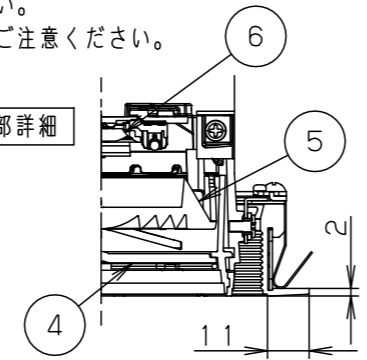

※別表は電源1台分の値です。電源2台合計の値は、それぞれを合算してください。 ※出荷時設定（定格値）

タイプ	適合LED電源ユニット	定格電圧	入力電流	消費電力	突入電流	配光・器具光束
100形	位相調光 5~100%	NTS90101LG1	100V	0.085A	8.2W	※ 狭角タイプ (13°) 575lm 中角タイプ (17°) 650lm 中角タイプ (24°) 690lm 広角タイプ (32°) 695lm
	非調光	NTS90101LE1		0.140A		
	調光 1~100%	NTS90101LE9	100V	0.072A		
	調光 0~100%	NTS90101LJ9	200V	0.046A		
150形	非調光	NTS90151LE9	100V	0.130A	12.0W	※ 狭角タイプ (13°) 905lm 中角タイプ (17°) 1020lm 中角タイプ (24°) 1075lm 広角タイプ (32°) 1085lm
	調光 1~100%	NTS90151LJ9				
	調光 0~100%	NTS90151LD9	242V	0.059A		
	無線調光 5~100%	NTS90201RY9	200V	0.081A		
200形	非調光	NTS90201LE9	100V	0.154A	15.4W	※ 狭角タイプ (13°) 1070lm 中角タイプ (17°) 1205lm 中角タイプ (24°) 1275lm 広角タイプ (32°) 1285lm
	調光 1~100%	NTS90201LJ9				
	調光 0~100%	NTS90201LD9	242V	0.071A		
	無線調光 5~100%	NTS90201RY9	242V	0.071A		

枠部詳細

ローター部詳細

埋込穴寸法 100×200⁺³₋₀

適合オプション（別売）	
品名	品番
拡散フィルター	NTS91027
ディフュージョンフィルター	NTS91032
スプレッドフィルター	NTS91034

※各種フィルターの併用はできません。

ホワイト マンセル N9.5			
器具光束	別表参照		
LED	白色 (4000K Ra85)		
配光	狭角タイプ (13°) ~ 広角タイプ (32°)		
器具質量	1.0kg		
特記事項			
7	取付パネ	ステンレス (t0.3)	
6	固定レンズ	シリコンゴム	透明
5	レンズ	アクリル	透明
4	パネル	アクリル	透明
3	ローター	ポリカーボネート	ブラックつや消し
2	枠	アルミダイカスト	外側：ホワイトつや消し 内側：ブラックつや消し
1	本体	アルミダイカスト	ブラックつや消し アクリル塗装
部品番	部品名	材質・素材厚	備考
品番	NTS64151		
図番	NTS64151-K	三平堀	
単位：mm	第三角法		
パナソニック株式会社			