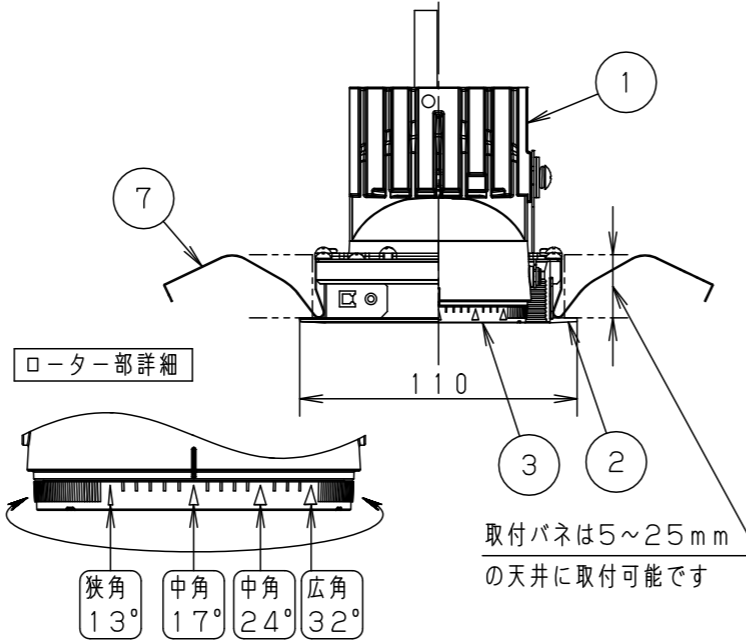

※別表は電源1台分の値です。電源2台合計の値は、それぞれを合算してください。 ※出荷時設定（定格値）

タイプ	適合LED電源ユニット	定格電圧	入力電流	消費電力	突入電流	配光・器具光束
100形	位相調光 5~100%	NTS90101LG1	100V	0.085A	8.2W	※ 狭角タイプ (13°) 575lm 中角タイプ (17°) 650lm 中角タイプ (24°) 690lm 広角タイプ (32°) 695lm
	非調光	NTS90101LE1		0.140A		
	調光 1~100%	NTS90101LE9	100V	0.072A		
	調光 0~100%	NTS90101LJ9	200V	0.046A		
150形	非調光	NTS90151LE9	100V	0.130A	12.0W	※ 狭角タイプ (13°) 905lm 中角タイプ (17°) 1020lm 中角タイプ (24°) 1075lm 広角タイプ (32°) 1085lm
	調光 1~100%	NTS90151LJ9				
	調光 0~100%	NTS90151LD9	242V	0.059A		
	無線調光 5~100%	NTS90201RY9	200V	0.081A		
200形	非調光	NTS90201LE9	100V	0.154A	15.4W	※ 狭角タイプ (13°) 1070lm 中角タイプ (17°) 1205lm 中角タイプ (24°) 1275lm 広角タイプ (32°) 1285lm
	調光 1~100%	NTS90201LJ9				
	調光 0~100%	NTS90201LD9	242V	0.071A		
	無線調光 5~100%	NTS90201RY9	242V	0.071A		

(使用上のご注意)

- ・器具1台につき適合LED電源ユニット（別売）が2台必要です。必ず組み合わせてご使用ください。
- ・LEDにはバツキがあるため、同一品番でも商品ごとに発光色、明るさが異なる場合があります。予めご了承ください。
- ・照射距離に近い時や照射面によって、光ムラが気になる場合があります。予めご了承ください。
- ・ロックワール等の柔らかい天井には取り付けしないでください。天井材損傷・器具ズレの原因となります。
- ・取付パネ部や天板部に障害物のないよう施工してください。障害物があるとずれ落ちなどの原因となります。
- ・結線図は、LED電源ユニットの承認図をご確認ください。
- ・石膏ボードに取付ける場合、天井破損の恐れがあるため、埋込穴を102×202±1としてください。
- ・突入電流は別表のとおりです。接続するスイッチの容量を確認の上、配線してください。
- ・隣接する灯具同士が干渉し、水平回転や首振り角度が制限されることがありますのでご注意ください。
- ・配光調整機能付きです。出荷時は中角（17°）設定になっていますので、変更する場合は、灯具最先端のローターを回してください。
- ・振動のある場所では使用しないでください。配光が変化する原因となります。

枠部詳細

ローター部詳細

埋込穴寸法 100×200⁺³₋₀

適合オプション（別売）	
品名	品番
拡散フィルター	NTS91027
ディフュージョンフィルター	NTS91032
スプレッドフィルター	NTS91034

※各種フィルターの併用はできません。

ホワイト マンセル N9.5			
器具光束	別表参照		
LED	白色 (4000K Ra85)		
配光	狭角タイプ (13°) ~ 広角タイプ (32°)		
器具質量	1.0kg		
特記事項			
7	取付パネ	ステンレス (t0.3)	
6	固定レンズ	シリコンゴム	透明
5	レンズ	アクリル	透明
4	パネル	アクリル	透明
3	ローター	ポリカーボネート	ブラックつや消し
2	枠	アルミダイカスト	外側：ホワイトつや消し 内側：ブラックつや消し
1	本体	アルミダイカスト	ブラックつや消し アクリル塗装
部品番	部品名	材質・素材厚	備考
品番	NTS64151		
図番	NTS64151-K	三平堀	
単位：mm	第三角法		
パナソニック株式会社			