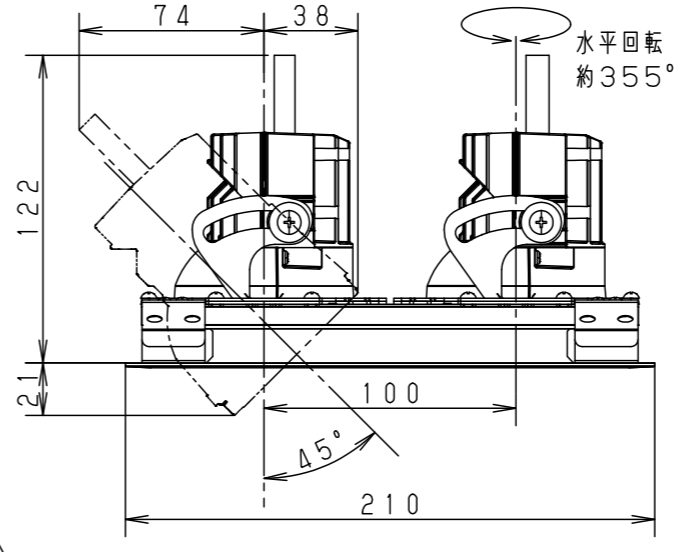

※別表は電源1台分の値です。電源2台合計の値は、それぞれを合算してください。 ※出荷時設定（定格値）

タイプ	適合LED電源ユニット	定格電圧	入力電流	消費電力	突入電流	配光・器具光束
100形	位相調光 5~100%	NTS90101LG1	100V	0.085A	8.2W	※ 狭角タイプ (13°) 575lm 中角タイプ (17°) 650lm 中角タイプ (24°) 690lm 広角タイプ (32°) 695lm
	非調光	NTS90101LE1		0.140A		
	調光 1~100%	NTS90101LE9	100V	0.072A		
	調光 0~100%	NTS90101LJ9	200V	0.046A		
150形	非調光	NTS90151LE9	100V	0.130A	12.0W	※ 狭角タイプ (13°) 905lm 中角タイプ (17°) 1020lm 中角タイプ (24°) 1075lm 広角タイプ (32°) 1085lm
	調光 1~100%	NTS90151LJ9				
	調光 0~100%	NTS90151LD9	242V	0.059A		
	無線調光 5~100%	NTS90201RY9	200V	0.081A		
200形	非調光	NTS90201LE9	100V	0.154A	15.4W	※ 狭角タイプ (13°) 1070lm 中角タイプ (17°) 1205lm 中角タイプ (24°) 1275lm 広角タイプ (32°) 1285lm
	調光 1~100%	NTS90201LJ9				
	調光 0~100%	NTS90201LD9	242V	0.071A		
	無線調光 5~100%	NTS90201RY9	242V	0.071A		

(使用上のご注意)

- ・器具1台につき適合LED電源ユニット（別売）が2台必要です。必ず組み合わせてご使用ください。
- ・LEDにはバツキがあるため、同一品番でも商品ごとに発光色、明るさが異なる場合があります。予めご了承ください。
- ・照射距離に近い時や照射面によって、光ムラが気になる場合があります。予めご了承ください。
- ・ロックワール等の柔らかい天井には取り付けしないでください。天井材損傷・器具ズレの原因となります。
- ・取付パネ部や天板部に障害物のないよう施工してください。障害物があるとずれ落ちなどの原因となります。
- ・結線図は、LED電源ユニットの承認図をご確認ください。
- ・石膏ボードに取付ける場合、天井破損の恐れがあるため、埋込穴を102×202±1としてください。
- ・突入電流は別表のとおりです。接続するスイッチの容量を確認の上、配線してください。
- ・隣接する灯具同士が干渉し、水平回転や首振り角度が制限されることがありますのでご注意ください。
- ・配光調整機能付きです。出荷時は中角（17°）設定になっていますので、変更する場合は、灯具最先端のローターを回してください。
- ・振動のある場所では使用しないでください。配光が変化する原因となります。

枠部詳細

ローター部詳細

埋込穴寸法 100×200⁺³₋₀

適合オプション（別売）	
品名	品番
拡散フィルター	NTS91027
ディフュージョンフィルター	NTS91032
スプレッドフィルター	NTS91034

※各種フィルターの併用はできません。

ホワイト マンセル N9.5			
器具光束	別表参照		
LED	白色 (4000K Ra85)		
配光	狭角タイプ (13°) ~ 広角タイプ (32°)		
器具質量	1.0kg		
特記事項			
7	取付パネ	ステンレス (t0.3)	
6	固定レンズ	シリコンゴム	透明
5	レンズ	アクリル	透明
4	パネル	アクリル	透明
3	ローター	ポリカーボネート	ブラックつや消し
2	枠	アルミダイカスト	外側：ホワイトつや消し 内側：ブラックつや消し
1	本体	アルミダイカスト	ブラックつや消し アクリル塗装
部品番	部品名	材質・素材厚	備考
品番	NTS64151		
図番	NTS64151-K	三平堀	
単位：mm	第三角法		
パナソニック株式会社			