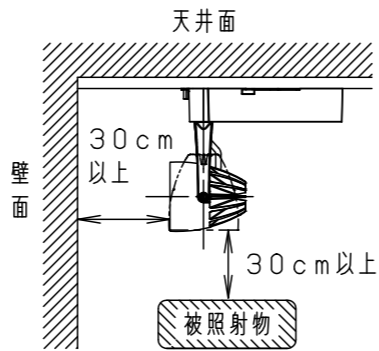

照射角度

適合オプション (別売)	
品名	品番
ディフュージョンフィルター	NNN89051
スプレッドフィルター	NNN89052

※各種フィルターの併用はできません。

器具施工時必要寸法

回転レバー操作時は上記のような空間が必要です

(使用上のご注意)

- ・調光器と組合わせて使用しないでください。
- ・スポットベース (DH0214, DH0224) には取付けできません。
- ・100V配線ダクト、アース付配線ダクトではパイプ吊りハンガーは使用できません。
- ・100V配線ダクト、アース付配線ダクトの取付用木ネジの位置には取付けできません。
- ・LEDにはバラツキがあるため、同一品番でも商品ごとに発光色、明るさが異なる場合があります。予めご了承ください。
- ・照射距離が近い時や照射面によって、光ムラが気になる場合があります。予めご了承ください。

<適合ダクト>

ダクト名称	代表品番
100V配線ダクト	DH0211 等
アース付配線ダクト	DH0211EK 等

定格電圧	入力電流	消費電力
AC100V	0.28A	26.5W
ホワイト マンセル N9.5		
器具光束	3140lm	
LED	電球色 (3000K Ra85)	
配光	広角タイプ (35°)	
器具質量	1.2kg	

特記事項		
5	固定バネ	SWB (t1.2) ブラックつや消し
4	電源ボックス	アルミダイカスト ホワイト半つや消し ポリエステル粉体塗装
3	アーム	アルミダイカスト ホワイト半つや消し ポリエステル粉体塗装
2	レンズ	アクリル 透明
1	本体	アルミダイカスト ホワイト半つや消し ポリエステル粉体塗装

部品番	部品名	材質・素材厚	備考
品番	NNN06083W		
図番	NNN06083W-K	三橋池田	輪本
単位: mm	第三角法		

パナソニック株式会社