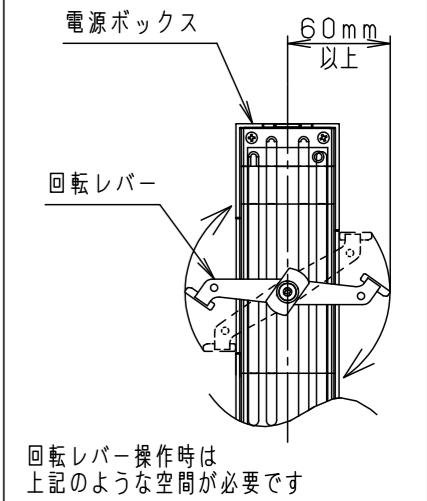

⚠ 注意：商品には寿命があります。詳細はCLX2021HAをご参照ください。

グリーン購入法適合

⚠ 安全に関するご注意

- 一般屋内用器具です。屋外や水気・湿気のある場所では使用しないでください。絶縁不良による感電の原因となります。
- 配線ダクト取付専用器具です。傾斜天井、壁面、床面に取付けた配線ダクトには取付けないでください。指定外取付は、火災・落下の原因となります。
- 器具と被照射面は30cm以上離してください。被照射面の温度上昇による変色の原因となります。
- LEDを直視しないでください。目の痛みの原因になることがあります。

照射角度

適合オプション (別売)	
品名	品番
ディフュージョンフィルター	NNN89051
スプレッドフィルター	NNN89052

※各種フィルターの併用はできません。

器具施工時必要寸法

回転レバー操作時は上記のような空間が必要です

(使用上のご注意)

- ・調光器と組合わせて使用しないでください。
- ・スポットベース (DH0214, DH0224) には取付けできません。
- ・100V配線ダクト、アース付配線ダクトではパイプ吊りハンガーは使用できません。
- ・100V配線ダクト、アース付配線ダクトの取付用木ネジの位置には取付けできません。
- ・LEDにはバラツキがあるため、同一品番でも商品ごとに発光色、明るさが異なる場合があります。予めご了承ください。
- ・照射距離が近い時や照射面によって、光ムラが気になる場合があります。予めご了承ください。

<適合ダクト>

ダクト名称	代表品番
100V配線ダクト	DH0211 等
アース付配線ダクト	DH0211EK 等

定格電圧	入力電流	消費電力
AC100V	0.28A	26.5W
ホワイト マンセル N9.5		
器具光束	3140lm	
LED	電球色 (3000K Ra85)	
配光	広角タイプ (35°)	
器具質量	1.2kg	

特記事項		
5	固定バネ	SWB (t1.2) ブラックつや消し
4	電源ボックス	アルミダイカスト ホワイト半つや消し ポリエステル粉体塗装
3	アーム	アルミダイカスト ホワイト半つや消し ポリエステル粉体塗装
2	レンズ	アクリル 透明
1	本体	アルミダイカスト ホワイト半つや消し ポリエステル粉体塗装

部品番	部品名	材質・素材厚	備考
品番	NNN06083W		
図番	NNN06083W-K	三橋池田	輪本
単位: mm	第三角法		

パナソニック株式会社