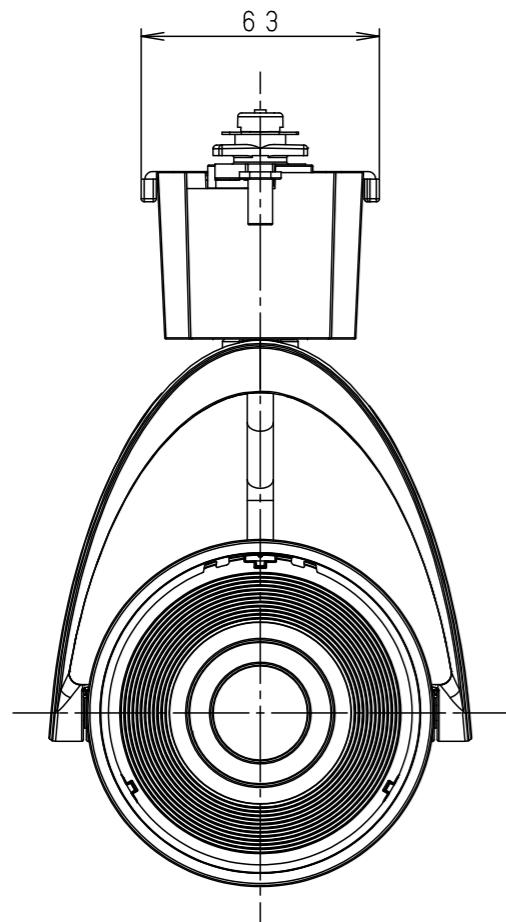

照射角度

適合オプション (別売)	
品名	品番
ディフュージョンフィルター	NNN89051
スプレッドフィルター	NNN89052

※各種フィルターの併用はできません。

器具施工時必要寸法

回転レバー操作時は上記のような空間が必要です

(使用上のご注意)

- ・調光器と組合わせて使用しないでください。
- ・スポットベース (DH0214, DH0224) には取付けできません。
- ・100V配線ダクト、アース付配線ダクトではパイプ吊りハンガーは使用できません。
- ・100V配線ダクト、アース付配線ダクトの取付用木ネジの位置には取付けできません。
- ・LEDにはバラツキがあるため、同一品番でも商品ごとに発光色、明るさが異なる場合があります。予めご了承ください。
- ・照射距離が近い時や照射面によって、光ムラが気になる場合があります。予めご了承ください。

<適合ダクト>

ダクト名称	代表品番
100V配線ダクト	DH0211 等
アース付配線ダクト	DH0211EK 等

定格電圧	入力電流	消費電力
AC100V	0.28A	26.5W
ホワイト マンセル N9.5		
器具光束	3140lm	
LED	電球色 (3000K Ra85)	
配光	広角タイプ (35°)	
器具質量	1.2kg	

特記事項		
5	固定バネ	SWB (t1.2) ブラックつや消し
4	電源ボックス	アルミダイカスト ホワイト半つや消し ポリエステル粉体塗装
3	アーム	アルミダイカスト ホワイト半つや消し ポリエステル粉体塗装
2	レンズ	アクリル 透明
1	本体	アルミダイカスト ホワイト半つや消し ポリエステル粉体塗装

部品番	部品名	材質・素材厚	備考
品番	NNN06083W		
図番	NNN06083W-K	三橋池田	輪本
単位: mm	第三角法		

パナソニック株式会社