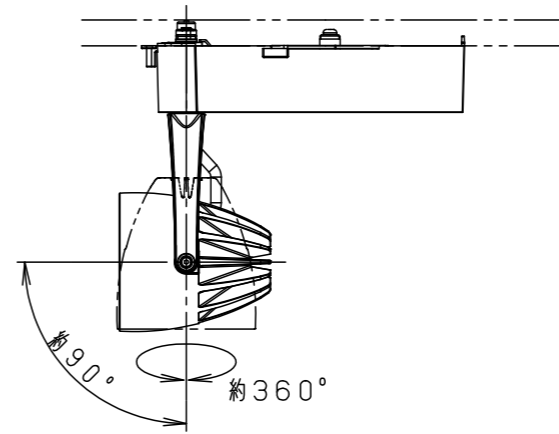

照射角度

適合オプション (別売)	
品名	品番
ディフュージョンフィルター	NNN89051
スプレッドフィルター	NNN89052

※各種フィルターの併用はできません。

器具施工時必要寸法

回転レバー操作時は上記のような空間が必要です

(使用上のご注意)

- ・調光器と組合わせて使用しないでください。
- ・スポットベース (DH0214, DH0224) には取付けできません。
- ・100V配線ダクト、アース付配線ダクトではパイプ吊りハンガーは使用できません。
- ・100V配線ダクト、アース付配線ダクトの取付用木ネジの位置には取付けできません。
- ・LEDにはバラツキがあるため、同一品番でも商品ごとに発光色、明るさが異なる場合があります。予めご了承ください。
- ・照射距離が近い時や照射面によって、光ムラが気になる場合があります。予めご了承ください。

<適合ダクト>

ダクト名称	代表品番
100V配線ダクト	DH0211 等
アース付配線ダクト	DH0211EK 等

定格電圧	入力電流	消費電力
AC100V	0.28A	26.5W
ホワイト マンセル N9.5		
器具光束	3140lm	
LED	電球色 (3000K Ra85)	
配光	広角タイプ (35°)	
器具質量	1.2kg	

特記事項		
5	固定バネ	SWB (t1.2) ブラックつや消し
4	電源ボックス	アルミダイカスト ホワイト半つや消し ポリエステル粉体塗装
3	アーム	アルミダイカスト ホワイト半つや消し ポリエステル粉体塗装
2	レンズ	アクリル 透明
1	本体	アルミダイカスト ホワイト半つや消し ポリエステル粉体塗装

部品番	部品名	材質・素材厚	備考
品番	NNN06083W		
図番	NNN06083W-K	三橋池田	輪本
単位: mm	第三角法		

パナソニック株式会社