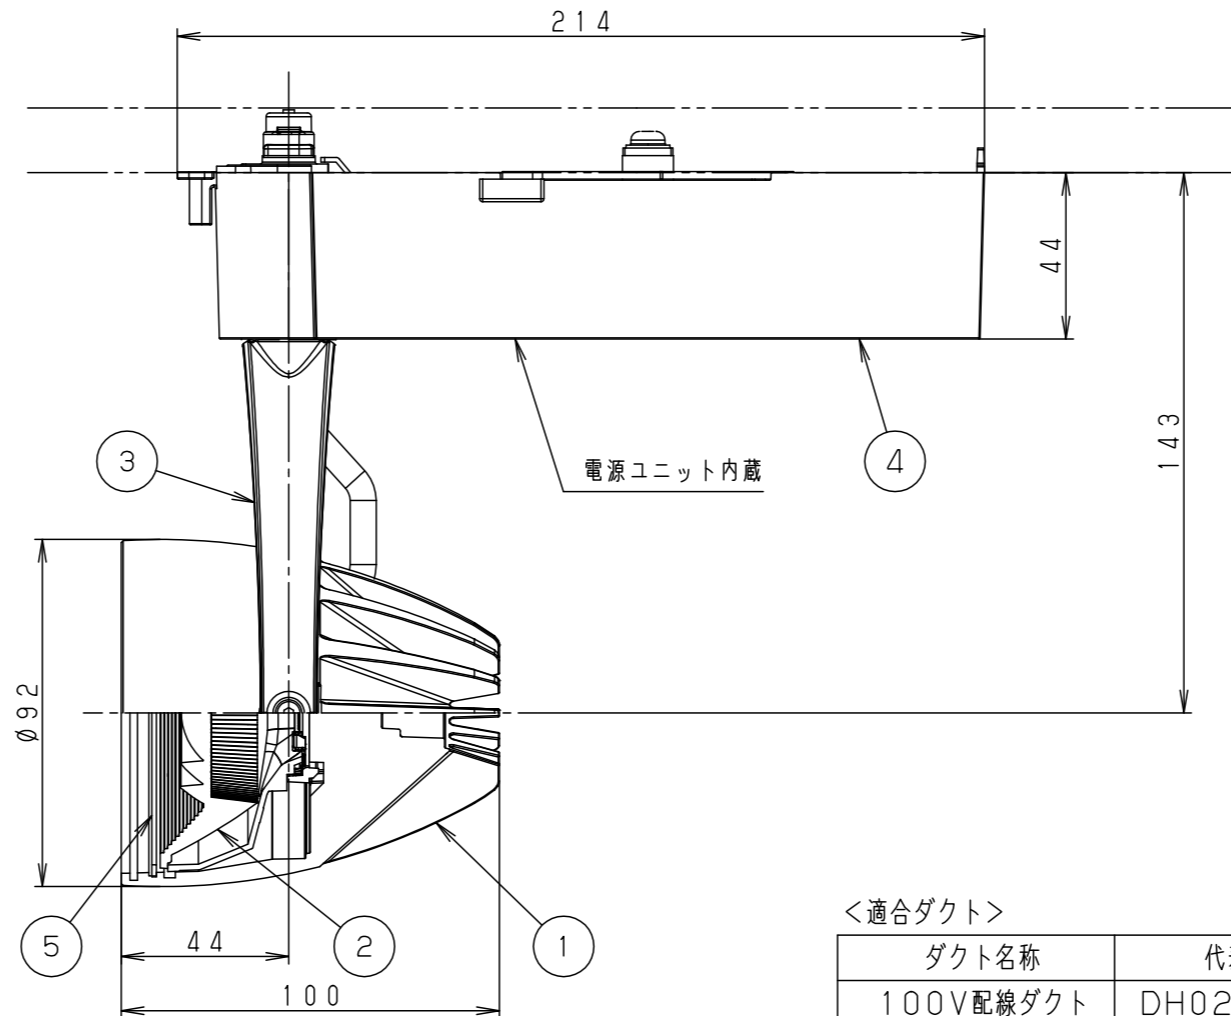

照射角度

適合オプション (別売)	
品名	品番
ディフュージョンフィルター	NNN89051
スプレッドフィルター	NNN89052

※各種フィルターの併用はできません。

器具施工時必要寸法

回転レバー操作時は上記のような空間が必要です

(使用上のご注意)

- ・調光器と組合わせて使用しないでください。
- ・スポットベース (DH0214, DH0224) には取付けできません。
- ・100V配線ダクト、アース付配線ダクトではパイプ吊りハンガーは使用できません。
- ・100V配線ダクト、アース付配線ダクトの取付用木ネジの位置には取付けできません。
- ・LEDにはバラツキがあるため、同一品番でも商品ごとに発光色、明るさが異なる場合があります。予めご了承ください。
- ・照射距離が近い時や照射面によって、光ムラが気になる場合があります。予めご了承ください。

<適合ダクト>

ダクト名称	代表品番
100V配線ダクト	DH0211 等
アース付配線ダクト	DH0211EK 等

定格電圧	入力電流	消費電力
AC100V	0.28A	26.5W
ホワイト マンセル N9.5		
器具光束	3140lm	
LED	電球色 (3000K Ra85)	
配光	広角タイプ (35°)	
器具質量	1.2kg	

特記事項		
5	固定バネ	SWB (t1.2) ブラックつや消し
4	電源ボックス	アルミダイカスト ホワイト半つや消し ポリエステル粉体塗装
3	アーム	アルミダイカスト ホワイト半つや消し ポリエステル粉体塗装
2	レンズ	アクリル 透明
1	本体	アルミダイカスト ホワイト半つや消し ポリエステル粉体塗装

部品番	部品名	材質・素材厚	備考
品番	NNN06083W		
図番	NNN06083W-K	三橋池田	輪本
単位: mm	第三角法		

パナソニック株式会社