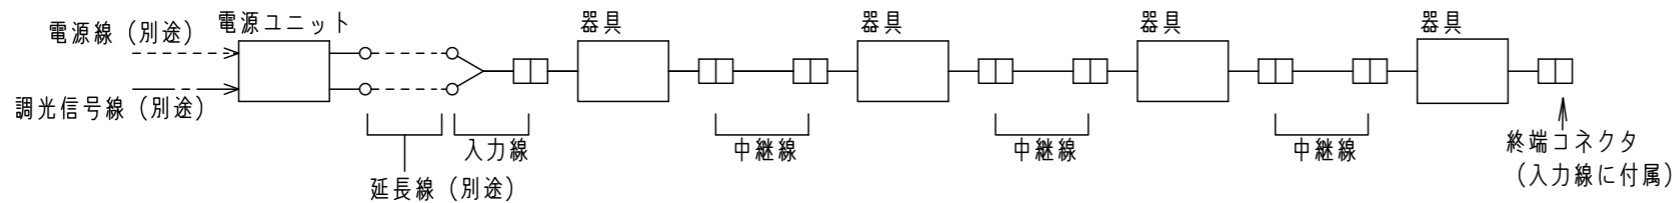

（施工上のご注意）

- 器具の接続台数及び配線長は、容量の他に電圧降下を考慮する必要があります。詳細は別途お問合せください。

【配線図】（器具4台連結の場合）

適合器具
当社LEDリニアグレアレスダウンライト

電源ユニット1台に器具複数台の連結が可能です（適合LED粒数の範囲内でご使用ください）。
延長線（別途）により電源ユニットから終端コネクタまでの距離は50mまで延長可能です。

器具光束								
LED	5							
配光	4	リード線	EM-KIX (UV) 0.5mm ²	保護チューブ付	品番	NTN87004		
器具質量	3	終端コネクタ		SLP-02V (日本圧着端子製)	図番	NTN87004-K		斉 関
特記事項	2	出力コネクタ		SLR-02VF (日本圧着端子製)		単位：mm	第三角法	
	1	リード線	EM-KIX (UV) 0.5mm ² ×2	保護チューブ付				
部品番		部品名	材質・素材厚	備考	パナソニック株式会社			