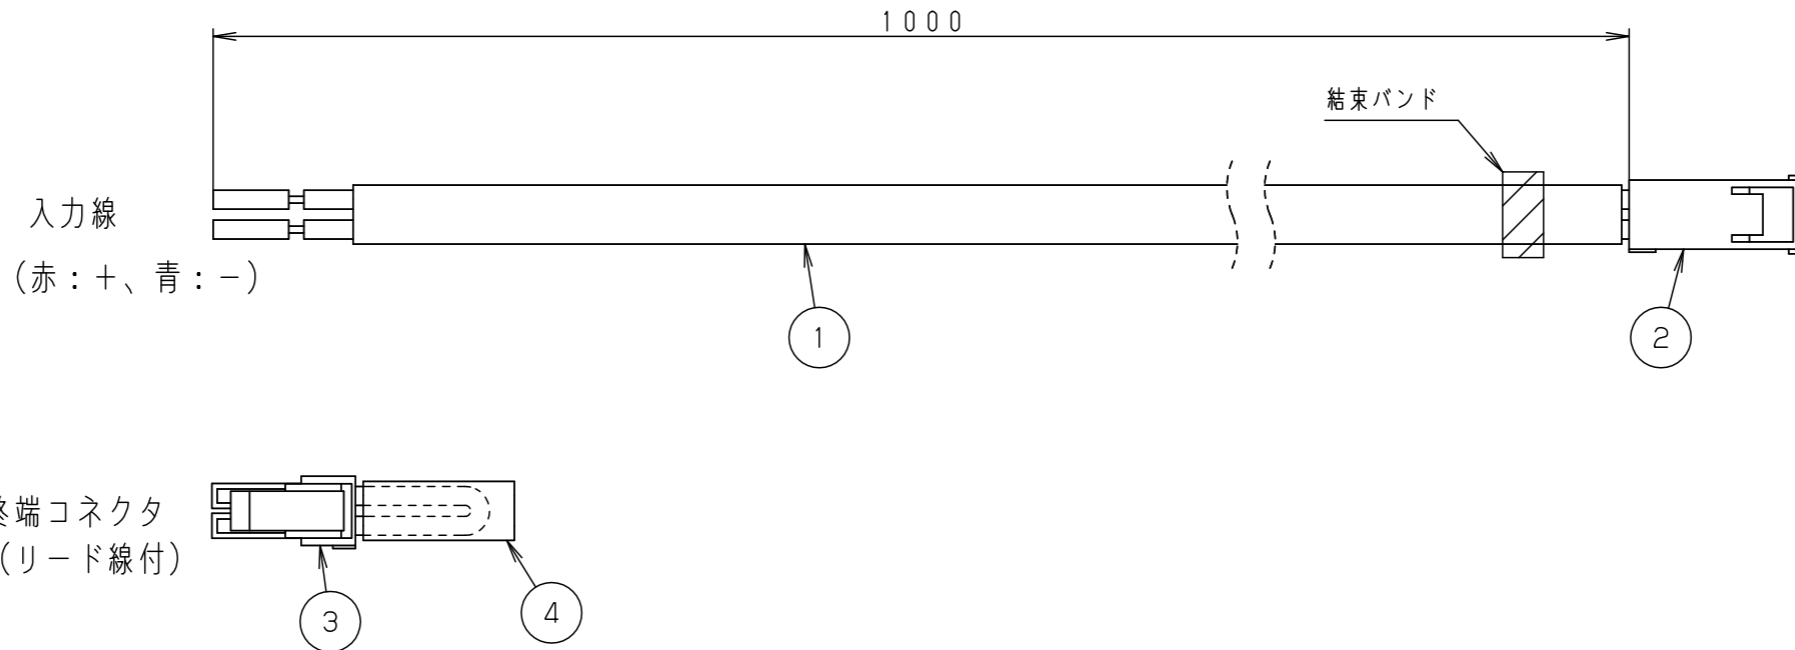

⚠ 注意：商品には寿命があります。詳細はCLX2021HAをご参照ください。

⚠ 安全に関するご注意

- この専用電源ケーブルは一般屋内用です。屋外や水気・湿気のある場所、腐食性ガスの発生する場所では使用しないでください。落下・感電・火災の原因となります。
- 必ず適合器具（部品）と組合わせてご使用ください。感電・火災の原因となります。
- 周囲温度は、5～35℃で使用してください。火災や短寿命の原因となります。

（施工上のご注意）

- 器具の接続台数及び配線長は、容量の他に電圧降下を考慮する必要があります。詳細は別途お問合せください。

【配線図】（器具4台連結の場合）

適合器具
当社LEDリニアグレアレスダウンライト

電源ユニット1台に器具複数台の連結が可能です（適合LED粒数の範囲内でご使用ください）。
延長線（別途）により電源ユニットから終端コネクタまでの距離は50mまで延長可能です。

器具光束								
LED	5							
配光	4	リード線	EM-KIX (UV) 0.5mm ²	保護チューブ付	品番	NTN87004		
器具質量	3	終端コネクタ		SLP-02V (日本圧着端子製)	図番	NTN87004-K		斉 関
特記事項	2	出力コネクタ		SLR-02VF (日本圧着端子製)		単位：mm	第三角法	
	1	リード線	EM-KIX (UV) 0.5mm ² ×2	保護チューブ付				
部品番		部品名	材質・素材厚	備考	パナソニック株式会社			