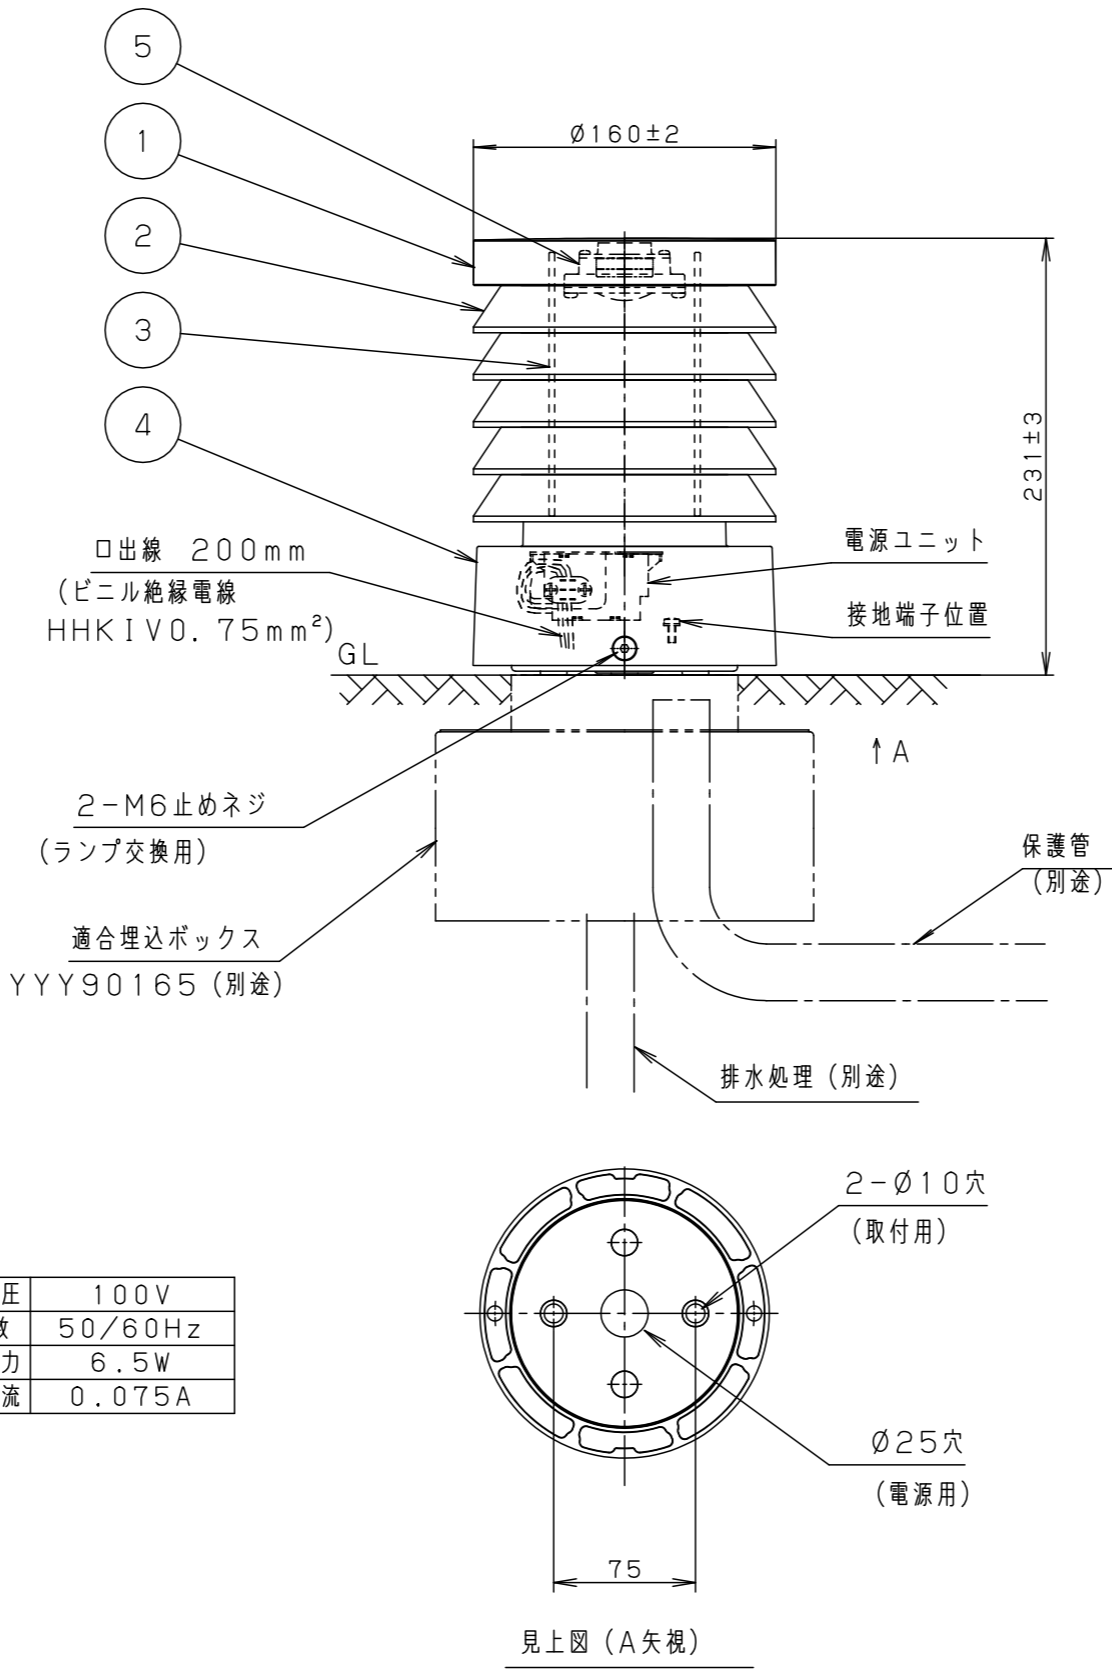

適合電線]

- VVFケーブル (平型6.2×9.4~7×15)
- 丸型ケーブル (φ9.6~φ11.0)

使用上のご注意]

- この器具は100V専用です。

施工上のご注意]

- この器具が土に埋まらないようにしてください。
- 適合埋込ボックスYYY90165には、排水処理を施してください。埋込ボックスは下面開放です。
- 人が容易に触れる場所に設置される場合は、照明器具が動かないように、埋込ボックスをモルタル等で固定してください。

定格電圧	100V
周波数	50/60Hz
入力電力	6.5W
入力電流	0.075A

部番	部品名	材質・素材厚	備考
1	上カバー	アルミダイカスト	ミディアムグレーメタリック アクリル塗装
2	ルーバー	アルミダイカスト	ミディアムグレーメタリック アクリル塗装
3	グローブ	アクリル	乳白
4	本体	アルミダイカスト	ミディアムグレーメタリック アクリル塗装
5	LEDユニット		電球色1個