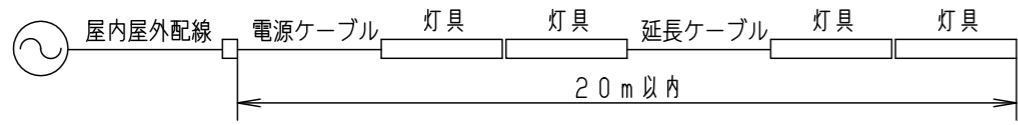

(施工上のご注意)

- ・器具が点検、交換できない場所に設置しないでください。点検できる設置場所(納め方)であること、高所設置時の点検設備(ゴンドラなど)があることを確認した上で設置計画を行ってください。
- ・この製品は100Vで点灯します。送り側にこの製品シリーズ以外の器具を接続しないでください。
- ・電源は屋内分電盤から供給してください。雷による破損の原因となります。
- ・本製品の最大連結長(電源ケーブルや延長ケーブルを含む)は20mです。