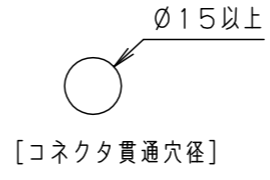

⚠ 注意：商品には寿命があります。詳細はCLX2021JAをご参照ください。

⚠ 安全に関するご注意

- ●この器具は一般屋外用（防雨型）器具です。ただし、次の場所では使用しないでください。落下、感電、火災の原因となります。
  - ・建物の屋上、山稜、橋梁などの風の強い場所
  - ・温泉地など腐食性ガスが発生する場所
  - ・脱臭、殺菌などでオゾンを使用する場所
  - ・屋内プールなどの塩素雰囲気さらされる場所
  - ・沿岸地帯など潮風による塩害を受ける場所
  - ・業務用浴室やサウナなど常時高温、高湿になる場所
  - ・振動の強い場所
  - ・大雨などで冠水する場所
  - ・器具上部に積雪する場所
  - ・常時直射日光のあたる場所
- ●周囲温度は、-10~35℃で使用してください。火災や短寿命の原因となります。
- ●下図のようにコーブや溝に設置する場合、指定寸法以上の空間を確保してください。異常温度上昇によるLEDの早期不点・火災の原因となります。