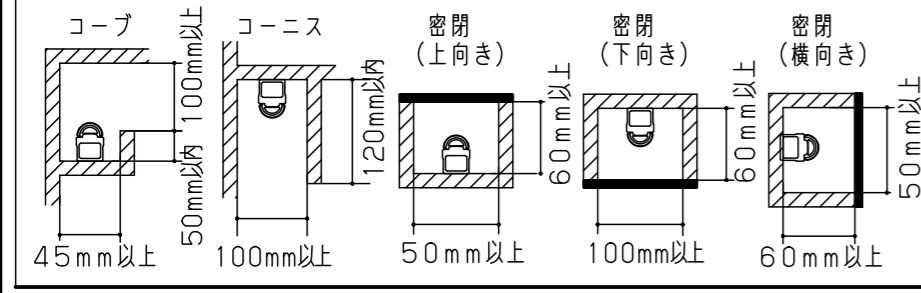

⚠ 注意：商品には寿命があります。詳細はCLX2021JAをご参照ください。

⚠ 安全に関するご注意

- ●この器具は一般屋外用（防雨型）器具です。ただし、次の場所では使用しないでください。落下、感電、火災の原因となります。
  - ・建物の屋上、山稜、橋梁などの風の強い場所
  - ・温泉地など腐食性ガスが発生する場所
  - ・脱臭、殺菌などでオゾンを使用する場所
  - ・屋内プールなどの塩素雰囲気さらされる場所
  - ・沿岸地帯など潮風による塩害を受ける場所
  - ・業務用浴室やサウナなど常時高温、高湿になる場所
  - ・振動の強い場所
  - ・大雨などで冠水する場所
  - ・器具上部に積雪する場所
  - ・常時直射日光のあたる場所
- ●周囲温度は、-10~35℃で使用してください。火災や短寿命の原因となります。
- ●下図のようにコーブや溝に設置する場合、指定寸法以上の空間を確保してください。異常温度上昇によるLEDの早期不点・火災の原因となります。