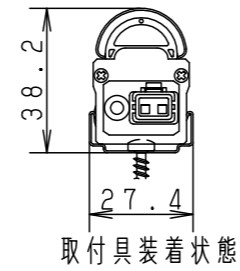

⚠ 注意：商品には寿命があります。詳細はCLX2021JAをご参照ください。

⚠ 安全に関するご注意

- ●この器具は一般屋外用（防雨型）器具です。ただし、次の場所では使用しないでください。落下、感電、火災の原因となります。
  - ・建物の屋上、山稜、橋梁などの風の強い場所
  - ・温泉地など腐食性ガスが発生する場所
  - ・脱臭、殺菌などでオゾンを使用する場所
  - ・屋内プールなどの塩素雰囲気さらされる場所
  - ・沿岸地帯など潮風による塩害を受ける場所
  - ・業務用浴室やサウナなど常時高温、高湿になる場所
  - ・振動の強い場所
  - ・大雨などで冠水する場所
  - ・器具上部に積雪する場所
  - ・常時直射日光のあたる場所
- ●周囲温度は、-10~35℃で使用してください。火災や短寿命の原因となります。
- ●下図のようにコーブや溝に設置する場合、指定寸法以上の空間を確保してください。異常温度上昇によるLEDの早期不点・火災の原因となります。