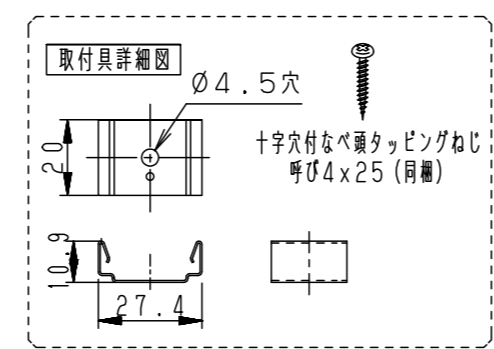

⚠ 注意：商品には寿命があります。詳細はCLX2021JAをご参照ください。

⚠ 安全に関するご注意

- ●この器具は一般屋外用（防雨型）器具です。ただし、次の場所では使用しないでください。落下、感電、火災の原因となります。
  - ・建物の屋上、山稜、橋梁などの風の強い場所
  - ・温泉地など腐食性ガスが発生する場所
  - ・脱臭、殺菌などでオゾンを使用する場所
  - ・屋内プールなどの塩素雰囲気さらされる場所
  - ・沿岸地帯など潮風による塩害を受ける場所
  - ・業務用浴室やサウナなど常時高温、高湿になる場所
  - ・振動の強い場所
  - ・大雨などで冠水する場所
  - ・器具上部に積雪する場所
  - ・常時直射日光のあたる場所
- ●周囲温度は、-10~35℃で使用してください。火災や短寿命の原因となります。
- ●下図のようにコーブや溝に設置する場合、指定寸法以上の空間を確保してください。異常温度上昇によるLEDの早期不点・火災の原因となります。