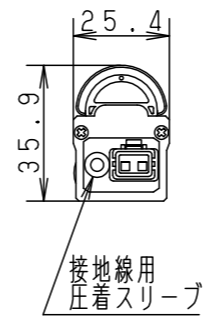

⚠ 注意：商品には寿命があります。詳細はCLX2021JAをご参照ください。

⚠ 安全に関するご注意

- ●この器具は一般屋外用（防雨型）器具です。ただし、次の場所では使用しないでください。落下、感電、火災の原因となります。
  - ・建物の屋上、山稜、橋梁などの風の強い場所
  - ・温泉地など腐食性ガスが発生する場所
  - ・脱臭、殺菌などでオゾンを使用する場所
  - ・屋内プールなどの塩素雰囲気さらされる場所
  - ・沿岸地帯など潮風による塩害を受ける場所
  - ・業務用浴室やサウナなど常時高温、高湿になる場所
  - ・振動の強い場所
  - ・大雨などで冠水する場所
  - ・器具上部に積雪する場所
  - ・常時直射日光のあたる場所
- ●周囲温度は、-10~35℃で使用してください。火災や短寿命の原因となります。
- ●下図のようにコーブや溝に設置する場合、指定寸法以上の空間を確保してください。異常温度上昇によるLEDの早期不点・火災の原因となります。