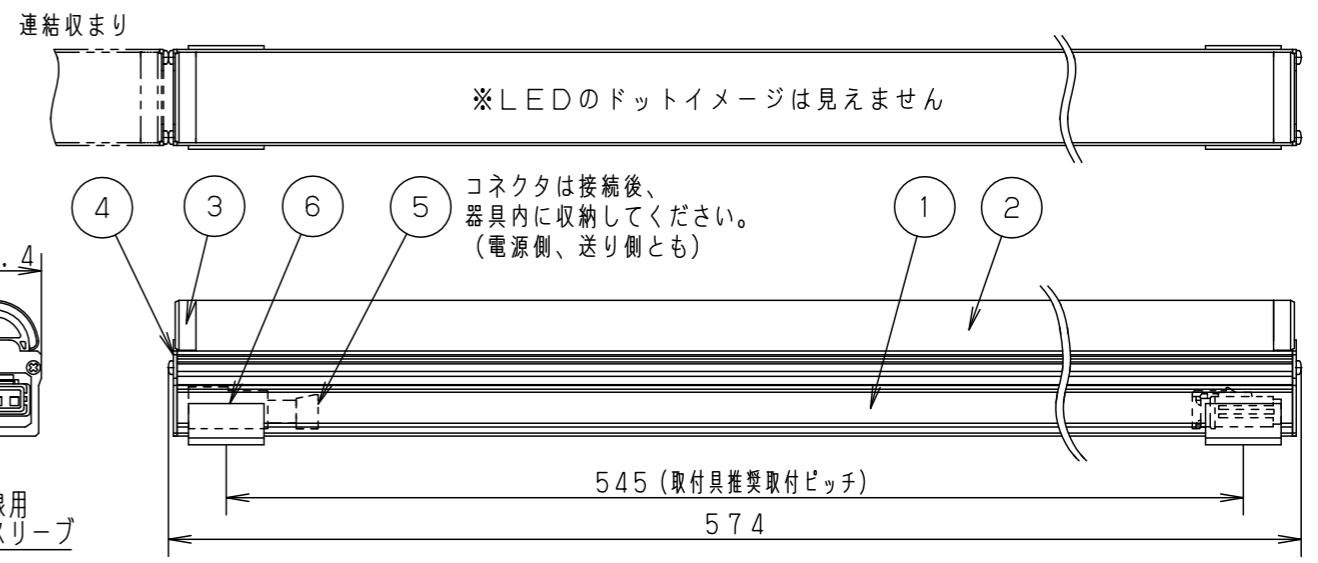

⚠ 注意：商品には寿命があります。詳細はCLX2021JAをご参照ください。

⚠ 安全に関するご注意

- ●この器具は一般屋外用（防雨型）器具です。ただし、次の場所では使用しないでください。落下、感電、火災の原因となります。
  - ・建物の屋上、山稜、橋梁などの風の強い場所
  - ・温泉地など腐食性ガスが発生する場所
  - ・脱臭、殺菌などでオゾンを使用する場所
  - ・屋内プールなどの塩素雰囲気さらされる場所
  - ・沿岸地帯など潮風による塩害を受ける場所
  - ・業務用浴室やサウナなど常時高温、高湿になる場所
  - ・振動の強い場所
  - ・大雨などで冠水する場所
  - ・器具上部に積雪する場所
  - ・常時直射日光のあたる場所
- ●周囲温度は、-10~35℃で使用してください。火災や短寿命の原因となります。
- ●下図のようにコーブや溝に設置する場合、指定寸法以上の空間を確保してください。異常温度上昇によるLEDの早期不点・火災の原因となります。