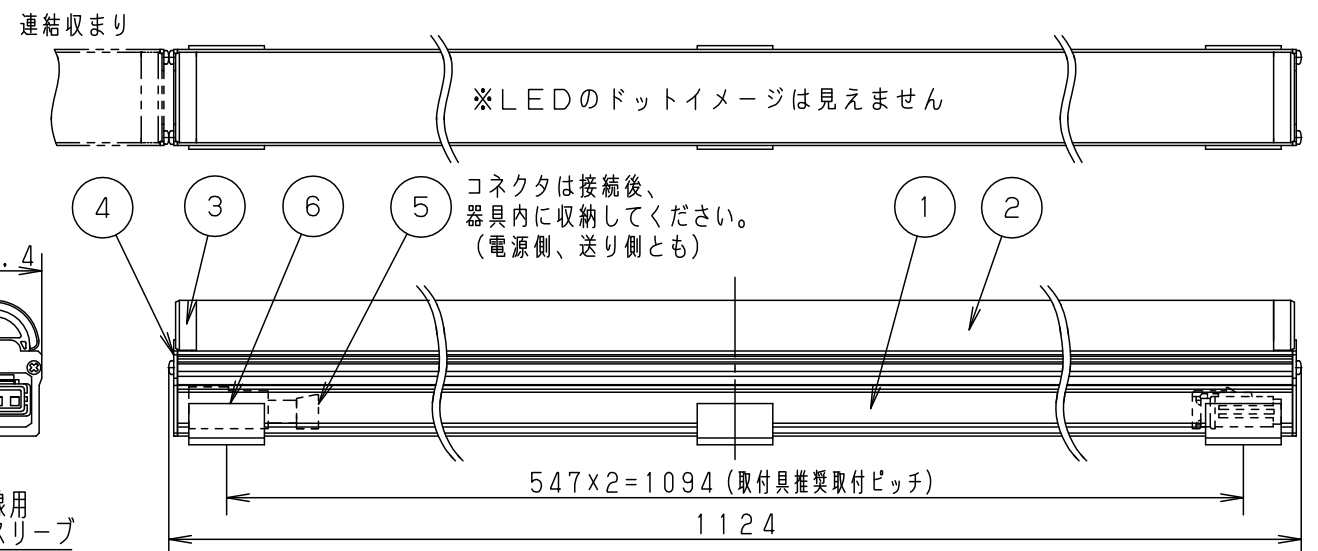

⚠ 注意：商品には寿命があります。詳細はCLX2021JAをご参照ください。

⚠ 安全に関するご注意

- ●この器具は一般屋外用（防雨型）器具です。ただし、次の場所では使用しないでください。落下、感電、火災の原因となります。
  - ・建物の屋上、山稜、橋梁などの風の強い場所
  - ・振動の強い場所
  - ・温泉地など腐食性ガスが発生する場所
  - ・大雨などで冠水する場所
  - ・脱臭、殺菌などでオゾンを使用する場所
  - ・器具上部に積雪する場所
  - ・屋内プールなどの塩素雰囲気さらされる場所
  - ・常時直射日光のあたる場所
  - ・沿岸地帯など潮風による塩害を受ける場所
  - ・業務用浴室やサウナなど常時高温、高湿になる場所
- ●周囲温度は、-10~35℃で使用してください。火災や短寿命の原因となります。
- ●下図のようにコーブや溝に設置する場合、指定寸法以上の空間を確保してください。異常温度上昇によるLEDの早期不点・火災の原因となります。

※電源送りをしない場合は、送り側コネクタに終端コネクタ（別売、電源ケーブルに同梱）を接続してください。接続しないと防水ができません。

(使用上のご注意)

- ・照射距離が近いときや照射面によっては光ムラが気になる場合があります。予めご了承ください。
- ・バーコードリーダーの機種によっては器具付近で使用した場合、読取感度が鈍くなる場合があります。この場合には、器具との距離を離すか、遮蔽するなどの対策を講じてください。
- ・LEDにはバラツキがあるため、LEDユニット内のLED個々及び同一商品でも商品ごとに発光色、明るさが異なる場合があります。予めご了承ください。
- ・ラジオ、テレビや赤外線リモコン方式の機器は照明器具から離してご使用ください。雑音が入ったり、正常に動作しない場合があります。
- ・同時通訳機等の誘導無線をご使用になられる場合、雑音が入る場合があります。事前に確認し、対策を講じてください。
- ・特殊ガス（硫化ガス、塩化ガス等）の発生する恐れのある環境では使用しないでください。
- ・特殊ガス（硫化ガス、塩化ガス等）の発生する恐れのある環境、長期間の高温高湿環境や直射日光の当たる場所での保管は避けてください。
- ・取付環境によりベース温度は60℃程度になることがありますが、LED寿命に著しい影響はありません。
- ・通電中に長時間ベースに触れないでください。低温やけどのおそれがあります。
- ・通電中にLEDを至近から直視しないでください。目を傷めるおそれがあります。

(施工上のご注意)

- ・器具が点検、交換できない場所に設置しないでください。点検できる設置場所（納め方）であること、高所設置時の点検設備（ゴンドラなど）があることを確認した上で設置計画を行ってください。
- ・この製品は100Vで点灯します。送り側にこの製品シリーズ以外の器具を接続しないでください。
- ・電源は屋内分電盤から供給してください。雷による破損の原因となります。
- ・本製品の最大連結長（電源ケーブルや延長ケーブルを含む）は20mです。