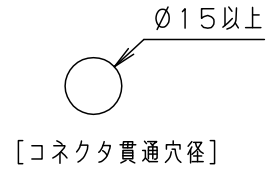

⚠ 注意：商品には寿命があります。詳細はCLX2021JAをご参照ください。

⚠ 安全に関するご注意

- ●この器具は一般屋外用（防雨型）器具です。ただし、次の場所では使用しないでください。落下、感電、火災の原因となります。
  - ・建物の屋上、山稜、橋梁などの風の強い場所
  - ・振動の強い場所
  - ・温泉地など腐食性ガスが発生する場所
  - ・大雨などで冠水する場所
  - ・脱臭、殺菌などでオゾンを使用する場所
  - ・器具上部に積雪する場所
  - ・屋内プールなどの塩素雰囲気さらされる場所
  - ・常時直射日光のあたる場所
  - ・沿岸地帯など潮風による塩害を受ける場所
  - ・業務用浴室やサウナなど常時高温、高湿になる場所
- ●周囲温度は、-10~35℃で使用してください。火災や短寿命の原因となります。
- ●下図のようにコーブや溝に設置する場合、指定寸法以上の空間を確保してください。異常温度上昇によるLEDの早期不点・火災の原因となります。

※電源送りをしない場合は、送り側コネクタに終端コネクタ（別売、電源ケーブルに同梱）を接続してください。接続しないと防水ができません。

(使用上のご注意)

- ・照射距離が近いときや照射面によっては光ムラが気になる場合があります。予めご了承ください。
- ・バーコードリーダーの機種によっては器具付近で使用した場合、読取感度が鈍くなる場合があります。この場合には、器具との距離を離すか、遮蔽するなどの対策を講じてください。
- ・LEDにはバラツキがあるため、LEDユニット内のLED個々及び同一商品でも商品ごとに発光色、明るさが異なる場合があります。予めご了承ください。
- ・ラジオ、テレビや赤外線リモコン方式の機器は照明器具から離してご使用ください。雑音が入ったり、正常に動作しない場合があります。
- ・同時通訳機等の誘導無線をご使用になられる場合、雑音が入る場合があります。事前に確認し、対策を講じてください。
- ・特殊ガス（硫化ガス、塩化ガス等）の発生する恐れのある環境では使用しないでください。
- ・特殊ガス（硫化ガス、塩化ガス等）の発生する恐れのある環境、長期間の高温高湿環境や直射日光の当たる場所での保管は避けてください。
- ・取付環境によりベース温度は60℃程度になることがありますが、LED寿命に著しい影響はありません。
- ・通電中に長時間ベースに触れないでください。低温やけどのおそれがあります。
- ・通電中にLEDを至近から直視しないでください。目を傷めるおそれがあります。

(施工上のご注意)

- ・器具が点検、交換できない場所に設置しないでください。点検できる設置場所（納め方）であること、高所設置時の点検設備（ゴンドラなど）があることを確認した上で設置計画を行ってください。
- ・この製品は100Vで点灯します。送り側にこの製品シリーズ以外の器具を接続しないでください。
- ・電源は屋内分電盤から供給してください。雷による破損の原因となります。
- ・本製品の最大連結長（電源ケーブルや延長ケーブルを含む）は20mです。