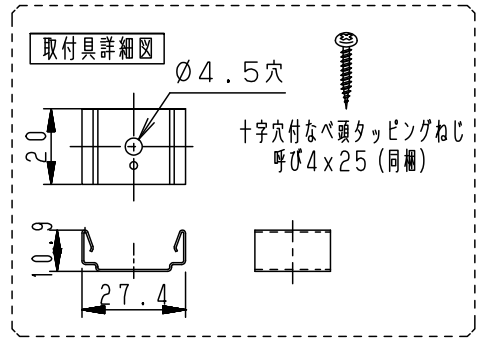

⚠ 注意：商品には寿命があります。詳細はCLX2021JAをご参照ください。

⚠ 安全に関するご注意

- ●この器具は一般屋外用（防雨型）器具です。ただし、次の場所では使用しないでください。落下、感電、火災の原因となります。
  - ・建物の屋上、山稜、橋梁などの風の強い場所
  - ・振動の強い場所
  - ・温泉地など腐食性ガスが発生する場所
  - ・大雨などで冠水する場所
  - ・脱臭、殺菌などでオゾンを使用する場所
  - ・器具上部に積雪する場所
  - ・屋内プールなどの塩素雰囲気さらされる場所
  - ・常時直射日光のあたる場所
  - ・沿岸地帯など潮風による塩害を受ける場所
  - ・業務用浴室やサウナなど常時高温、高湿になる場所
- ●周囲温度は、-10~35℃で使用してください。火災や短寿命の原因となります。
- ●下図のようにコーブや溝に設置する場合、指定寸法以上の空間を確保してください。異常温度上昇によるLEDの早期不点・火災の原因となります。

※電源送りをしない場合は、送り側コネクタに終端コネクタ（別売、電源ケーブルに同梱）を接続してください。接続しないと防水ができません。

(使用上のご注意)

- ・照射距離が近いときや照射面によっては光ムラが気になる場合があります。予めご了承ください。
- ・バーコードリーダーの機種によっては器具付近で使用した場合、読取感度が鈍くなる場合があります。この場合には、器具との距離を離すか、遮蔽するなどの対策を講じてください。
- ・LEDにはバラツキがあるため、LEDユニット内のLED個々及び同一商品でも商品ごとに発光色、明るさが異なる場合があります。予めご了承ください。
- ・ラジオ、テレビや赤外線リモコン方式の機器は照明器具から離してご使用ください。雑音が入ったり、正常に動作しない場合があります。
- ・同時通訳機等の誘導無線をご使用になられる場合、雑音が入る場合があります。事前に確認し、対策を講じてください。
- ・特殊ガス（硫化ガス、塩化ガス等）の発生する恐れのある環境では使用しないでください。
- ・特殊ガス（硫化ガス、塩化ガス等）の発生する恐れのある環境、長期間の高温高湿環境や直射日光の当たる場所での保管は避けてください。
- ・取付環境によりベース温度は60℃程度になることがありますが、LED寿命に著しい影響はありません。
- ・通電中に長時間ベースに触れないでください。低温やけどのおそれがあります。
- ・通電中にLEDを至近から直視しないでください。目を傷めるおそれがあります。

(施工上のご注意)

- ・器具が点検、交換できない場所に設置しないでください。点検できる設置場所（納め方）であること、高所設置時の点検設備（ゴンドラなど）があることを確認した上で設置計画を行ってください。
- ・この製品は100Vで点灯します。送り側にこの製品シリーズ以外の器具を接続しないでください。
- ・電源は屋内分電盤から供給してください。雷による破損の原因となります。
- ・本製品の最大連結長（電源ケーブルや延長ケーブルを含む）は20mです。