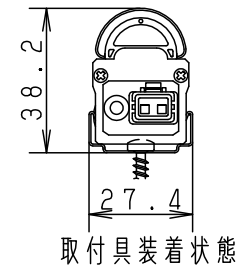

⚠ 注意：商品には寿命があります。詳細はCLX2021JAをご参照ください。

⚠ 安全に関するご注意

- ●この器具は一般屋外用（防雨型）器具です。ただし、次の場所では使用しないでください。落下、感電、火災の原因となります。
  - ・建物の屋上、山稜、橋梁などの風の強い場所
  - ・振動の強い場所
  - ・温泉地など腐食性ガスが発生する場所
  - ・大雨などで冠水する場所
  - ・脱臭、殺菌などでオゾンを使用する場所
  - ・器具上部に積雪する場所
  - ・屋内プールなどの塩素雰囲気さらされる場所
  - ・常時直射日光のあたる場所
  - ・沿岸地帯など潮風による塩害を受ける場所
  - ・業務用浴室やサウナなど常時高温、高湿になる場所
- ●周囲温度は、-10~35℃で使用してください。火災や短寿命の原因となります。
- ●下図のようにコーブや溝に設置する場合、指定寸法以上の空間を確保してください。異常温度上昇によるLEDの早期不点・火災の原因となります。

※電源送りをしない場合は、送り側コネクタに終端コネクタ（別売、電源ケーブルに同梱）を接続してください。接続しないと防水ができません。

(使用上のご注意)

- ・照射距離が近いときや照射面によっては光ムラが気になる場合があります。予めご了承ください。
- ・バーコードリーダーの機種によっては器具付近で使用した場合、読取感度が鈍くなる場合があります。この場合には、器具との距離を離すか、遮蔽するなどの対策を講じてください。
- ・LEDにはバラツキがあるため、LEDユニット内のLED個々及び同一商品でも商品ごとに発光色、明るさが異なる場合があります。予めご了承ください。
- ・ラジオ、テレビや赤外線リモコン方式の機器は照明器具から離してご使用ください。雑音が入ったり、正常に動作しない場合があります。
- ・同時通訳機等の誘導無線をご使用になられる場合、雑音が入る場合があります。事前に確認し、対策を講じてください。
- ・特殊ガス（硫化ガス、塩化ガス等）の発生する恐れのある環境では使用しないでください。
- ・特殊ガス（硫化ガス、塩化ガス等）の発生する恐れのある環境、長期間の高温高湿環境や直射日光の当たる場所での保管は避けてください。
- ・取付環境によりベース温度は60℃程度になることがありますが、LED寿命に著しい影響はありません。
- ・通電中に長時間ベースに触れないでください。低温やけどのおそれがあります。
- ・通電中にLEDを至近から直視しないでください。目を傷めるおそれがあります。

(施工上のご注意)

- ・器具が点検、交換できない場所に設置しないでください。点検できる設置場所（納め方）であること、高所設置時の点検設備（ゴンドラなど）があることを確認した上で設置計画を行ってください。
- ・この製品は100Vで点灯します。送り側にこの製品シリーズ以外の器具を接続しないでください。
- ・電源は屋内分電盤から供給してください。雷による破損の原因となります。
- ・本製品の最大連結長（電源ケーブルや延長ケーブルを含む）は20mです。