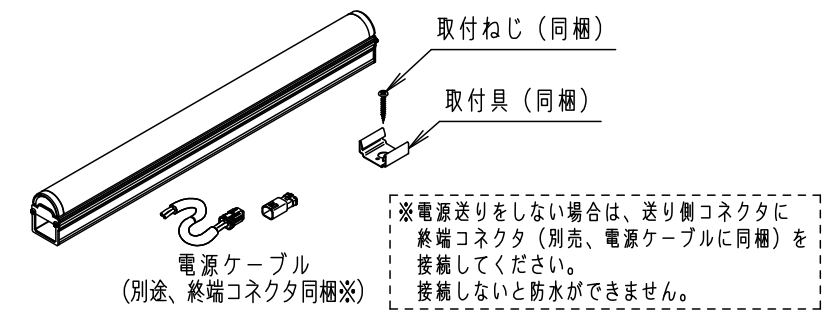

※電源送りをしない場合は、送り側コネクタに終端コネクタ（別売、電源ケーブルに同梱）を接続してください。接続しないと防水ができません。

(使用上のご注意)

- ・照射距離が近いときや照射面によっては光ムラが気になる場合があります。予めご了承ください。
- ・バーコードリーダーの機種によっては器具付近で使用した場合、読取感度が鈍くなる場合があります。この場合には、器具との距離を離すか、遮蔽するなどの対策を講じてください。
- ・LEDにはバラツキがあるため、LEDユニット内のLED個々及び同一商品でも商品ごとに発光色、明るさが異なる場合があります。予めご了承ください。
- ・ラジオ、テレビや赤外線リモコン方式の機器は照明器具から離してご使用ください。雑音が入ったり、正常に動作しない場合があります。
- ・同時通訳機等の誘導無線をご使用になられる場合、雑音が入る場合があります。事前に確認し、対策を講じてください。
- ・特殊ガス（硫化ガス、塩化ガス等）の発生する恐れのある環境では使用しないでください。
- ・特殊ガス（硫化ガス、塩化ガス等）の発生する恐れのある環境、長期間の高温高湿環境や直射日光の当たる場所での保管は避けてください。
- ・取付環境によりベース温度は60℃程度になることがありますが、LED寿命に著しい影響はありません。
- ・通電中に長時間ベースに触れないでください。低温やけどのおそれがあります。
- ・通電中にLEDを至近から直視しないでください。目を傷めるおそれがあります。