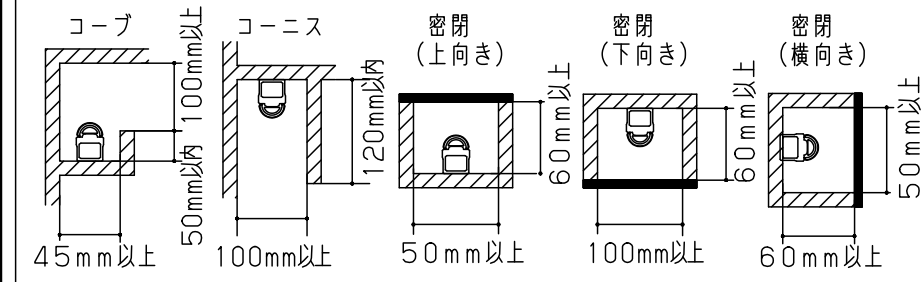

⚠ 注意：商品には寿命があります。詳細はCLX2021JAをご参照ください。

⚠ 安全に関するご注意

- ●この器具は一般屋外用（防雨型）器具です。ただし、次の場所では使用しないでください。落下、感電、火災の原因となります。
  - ・建物の屋上、山稜、橋梁などの風の強い場所
  - ・振動の強い場所
  - ・温泉地など腐食性ガスが発生する場所
  - ・大雨などで冠水する場所
  - ・脱臭、殺菌などでオゾンを使用する場所
  - ・器具上部に積雪する場所
  - ・屋内プールなどの塩素雰囲気さらされる場所
  - ・常時直射日光のあたる場所
  - ・沿岸地帯など潮風による塩害を受ける場所
  - ・業務用浴室やサウナなど常時高温、高湿になる場所
- ●周囲温度は、-10~35℃で使用してください。火災や短寿命の原因となります。
- ●下図のようにコーブや溝に設置する場合、指定寸法以上の空間を確保してください。異常温度上昇によるLEDの早期不点・火災の原因となります。

※電源送りをしない場合は、送り側コネクタに終端コネクタ（別売、電源ケーブルに同梱）を接続してください。接続しないと防水ができません。

(使用上のご注意)

- ・照射距離が近いときや照射面によっては光ムラが気になる場合があります。予めご了承ください。
- ・バーコードリーダーの機種によっては器具付近で使用した場合、読取感度が鈍くなる場合があります。この場合には、器具との距離を離すか、遮蔽するなどの対策を講じてください。
- ・LEDにはバラツキがあるため、LEDユニット内のLED個々及び同一商品でも商品ごとに発光色、明るさが異なる場合があります。予めご了承ください。
- ・ラジオ、テレビや赤外線リモコン方式の機器は照明器具から離してご使用ください。雑音が入ったり、正常に動作しない場合があります。
- ・同時通訳機等の誘導無線をご使用になられる場合、雑音が入る場合があります。事前に確認し、対策を講じてください。
- ・特殊ガス（硫化ガス、塩化ガス等）の発生する恐れのある環境では使用しないでください。
- ・特殊ガス（硫化ガス、塩化ガス等）の発生する恐れのある環境、長期間の高温高湿環境や直射日光の当たる場所での保管は避けてください。
- ・取付環境によりベース温度は60℃程度になることがありますが、LED寿命に著しい影響はありません。
- ・通電中に長時間ベースに触れないでください。低温やけどのおそれがあります。
- ・通電中にLEDを至近から直視しないでください。目を傷めるおそれがあります。

(施工上のご注意)

- ・器具が点検、交換できない場所に設置しないでください。点検できる設置場所（納め方）であること、高所設置時の点検設備（ゴンドラなど）があることを確認した上で設置計画を行ってください。
- ・この製品は100Vで点灯します。送り側にこの製品シリーズ以外の器具を接続しないでください。
- ・電源は屋内分電盤から供給してください。雷による破損の原因となります。
- ・本製品の最大連結長（電源ケーブルや延長ケーブルを含む）は20mです。