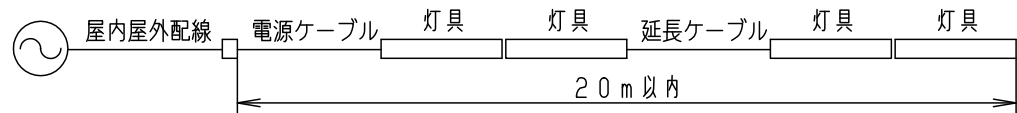

適合オプション	品番
電源ケーブル (1m) ※	NTN87010
延長ケーブル (1m) ※	NTN87011
ストラップ	NTN87012

※接地線は別途ご用意ください。
(適合接地線：IV1.6 (相当))

耐風速	40m/s以下		
保護等級	IP65		
光源寿命	40,000時間 (光束維持率70%)		
定 格	定格電圧	入力電流	消費電力
	AC100V	0.17A	14.5W

本商品は森山産業株式会社製です。

器具光束	2040lm	
LED	昼白色 (5000K Ra83)	
配 光	160° (幅方向) / 120° (長手方向)	
器具質量	505g	

特記事項

6	取付具	ステンレス鋼板 (t0.5)	同梱 (3ヶ)
5	コネクタ	PBT樹脂	
4	サイドプレート	ステンレス鋼板 (t1.0)	
3	サイドモールド	ポリカーボネート	乳白
2	トップケース	ポリカーボネート	乳白
1	ベース	アルミニウム押出材	アルマイト処理
部 番	部 品 名	材質・素材厚	備 考

品番	ソリッドスリムライン NTN83070		
図番	NTN83070-K	斉 安 藤 井	
単位：mm	第三角法		

パナソニック株式会社