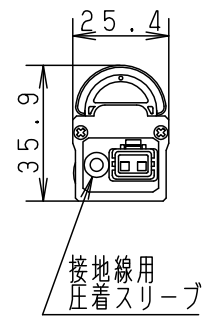

⚠ 注意：商品には寿命があります。詳細はCLX2021JAをご参照ください。

⚠ 安全に関するご注意

- ●この器具は一般屋外用（防雨型）器具です。ただし、次の場所では使用しないでください。落下、感電、火災の原因となります。
  - ・建物の屋上、山稜、橋梁などの風の強い場所
  - ・振動の強い場所
  - ・温泉地など腐食性ガスが発生する場所
  - ・大雨などで冠水する場所
  - ・脱臭、殺菌などでオゾンを使用する場所
  - ・器具上部に積雪する場所
  - ・屋内プールなどの塩素雰囲気さらされる場所
  - ・常時直射日光のあたる場所
  - ・沿岸地帯など潮風による塩害を受ける場所
  - ・業務用浴室やサウナなど常時高温、高湿になる場所
- ●周囲温度は、-10~35℃で使用してください。火災や短寿命の原因となります。
- ●下図のようにコーブや溝に設置する場合、指定寸法以上の空間を確保してください。異常温度上昇によるLEDの早期不点・火災の原因となります。

※電源送りをしない場合は、送り側コネクタに終端コネクタ（別売、電源ケーブルに同梱）を接続してください。接続しないと防水ができません。

(使用上のご注意)

- ・照射距離が近いときや照射面によっては光ムラが気になる場合があります。予めご了承ください。
- ・バーコードリーダーの機種によっては器具付近で使用した場合、読取感度が鈍くなる場合があります。この場合には、器具との距離を離すか、遮蔽するなどの対策を講じてください。
- ・LEDにはバラツキがあるため、LEDユニット内のLED個々及び同一商品でも商品ごとに発光色、明るさが異なる場合があります。予めご了承ください。
- ・ラジオ、テレビや赤外線リモコン方式の機器は照明器具から離してご使用ください。雑音が入ったり、正常に動作しない場合があります。
- ・同時通訳機等の誘導無線をご使用になられる場合、雑音が入る場合があります。事前に確認し、対策を講じてください。
- ・特殊ガス（硫化ガス、塩化ガス等）の発生する恐れのある環境では使用しないでください。
- ・特殊ガス（硫化ガス、塩化ガス等）の発生する恐れのある環境、長期間の高温高湿環境や直射日光の当たる場所での保管は避けてください。
- ・取付環境によりベース温度は60℃程度になることがありますが、LED寿命に著しい影響はありません。
- ・通電中に長時間ベースに触れないでください。低温やけどのおそれがあります。
- ・通電中にLEDを至近から直視しないでください。目を傷めるおそれがあります。

(施工上のご注意)

- ・器具が点検、交換できない場所に設置しないでください。点検できる設置場所（納め方）であること、高所設置時の点検設備（ゴンドラなど）があることを確認した上で設置計画を行ってください。
- ・この製品は100Vで点灯します。送り側にこの製品シリーズ以外の器具を接続しないでください。
- ・電源は屋内分電盤から供給してください。雷による破損の原因となります。
- ・本製品の最大連結長（電源ケーブルや延長ケーブルを含む）は20mです。