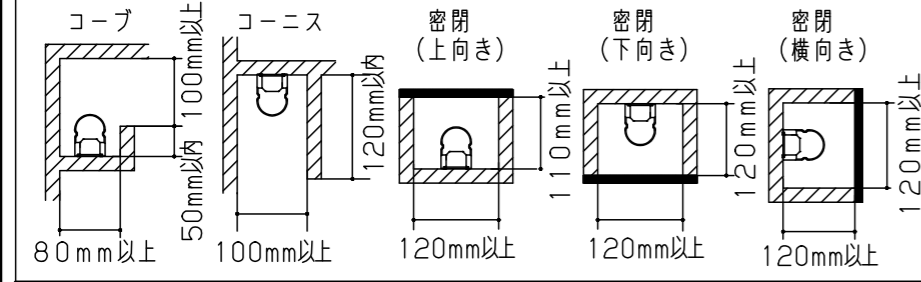

⚠ 注意：商品には寿命があります。詳細はCLX2021JAをご参照ください。

⚠ 安全に関するご注意

- ●この器具は一般屋外用（防雨型）器具です。ただし、次の場所では使用しないでください。落下、感電、火災の原因となります。
  - ・建物の屋上、山稜、橋梁などの風の強い場所
  - ・振動の強い場所
  - ・温泉地など腐食性ガスが発生する場所
  - ・大雨などで冠水する場所
  - ・脱臭、殺菌などでオゾンを使用する場所
  - ・器具上部に積雪する場所
  - ・屋内プールなどの塩素亜臭気にさらされる場所
  - ・常時直射日光のあたる場所
  - ・沿岸地帯など潮風による塩害を受ける場所
  - ・業務用浴室やサウナなど常時高温、高湿になる場所
- ●周囲温度は、-10～35℃で使用してください。火災や短寿命の原因となります。
- ●以下の状態では使用しないでください。防水性が損なわれ、感電、火災の原因となります。

●下図のようにコーブや溝に設置する場合、指定寸法以上の空間を確保してください。異常温度上昇によるLEDの早期不点・火災の原因となります。

(使用上のご注意)

- ・照射距離が近いときや照射面によっては光ムラが気になる場合があります。予めご了承ください。
- ・バーコードリーダーの機種によっては器具付近で使用した場合、読取感度が鈍くなる場合があります。この場合には、器具との距離を離すか、遮蔽するなどの対策を講じてください。
- ・LEDにはバラツキがあるため、LEDユニット内のLED個々及び同一商品でも商品ごとに発光色、明るさが異なる場合があります。予めご了承ください。
- ・ラジオ、テレビや赤外線リモコン方式の機器は照明器具から離してご使用ください。雑音が入ったり、正常に動作しない場合があります。
- ・同時通訳機等の誘導無線をご使用になられる場合、雑音が入る場合があります。事前に確認し、対策を講じてください。
- ・特殊ガス（硫化ガス、塩化ガス等）の発生する恐れのある環境では使用しないでください。
- ・特殊ガス（硫化ガス、塩化ガス等）の発生する恐れのある環境、長期間の高温高湿環境や直射日光の当たる場所での保管は避けてください。
- ・取付環境によりベース温度は60℃程度になることがありますが、LED寿命に著しい影響はありません。
- ・通電中に長時間ベースに触れないでください。低温やけどのおそれがあります。
- ・通電中にLEDを至近から直視しないでください。目を傷めるおそれがあります。

(施工上のご注意)

- ・器具が点検、交換できない場所に設置しないでください。点検できる設置場所（納め方）であること、高所設置時の点検設備（ゴンドラなど）があることを確認した上で設置計画を行ってください。
- ・この製品は100/200Vで点灯します。送り側にこの製品シリーズ以外の器具を接続しないでください。
- ・電源は屋内分電盤から供給してください。雷による破損の原因となります。
- ・本製品の最大連結長（電源ケーブルや延長ケーブルを含む）は20mです。

※LEDのドットイメージは見えません

コネクタは接続後、器具内に収納してください。（電源側、送り側とも）

※電源送りをしない場合は、送り側コネクタに終端コネクタ（別売、電源ケーブルに同梱）を接続してください。接続しないと防水ができません。

本商品は森山産業株式会社製です。

器具光束	920lm
LED	昼白色（5000K Ra83）
配光	150°（幅方向）/120°（長手方向）
器具質量	235g

特記事項

6			
5	取付具	ステンレス鋼板(t0.5)	同梱（2ヶ）
4	コネクタ	PBT樹脂	
3	サイドカバー	ポリカーボネート	乳白
2	トップカバー	ポリカーボネート	乳白
1	ベース	アルミニウム押出材	アルマイト処理

部番	部品名	材質・素材厚	備考