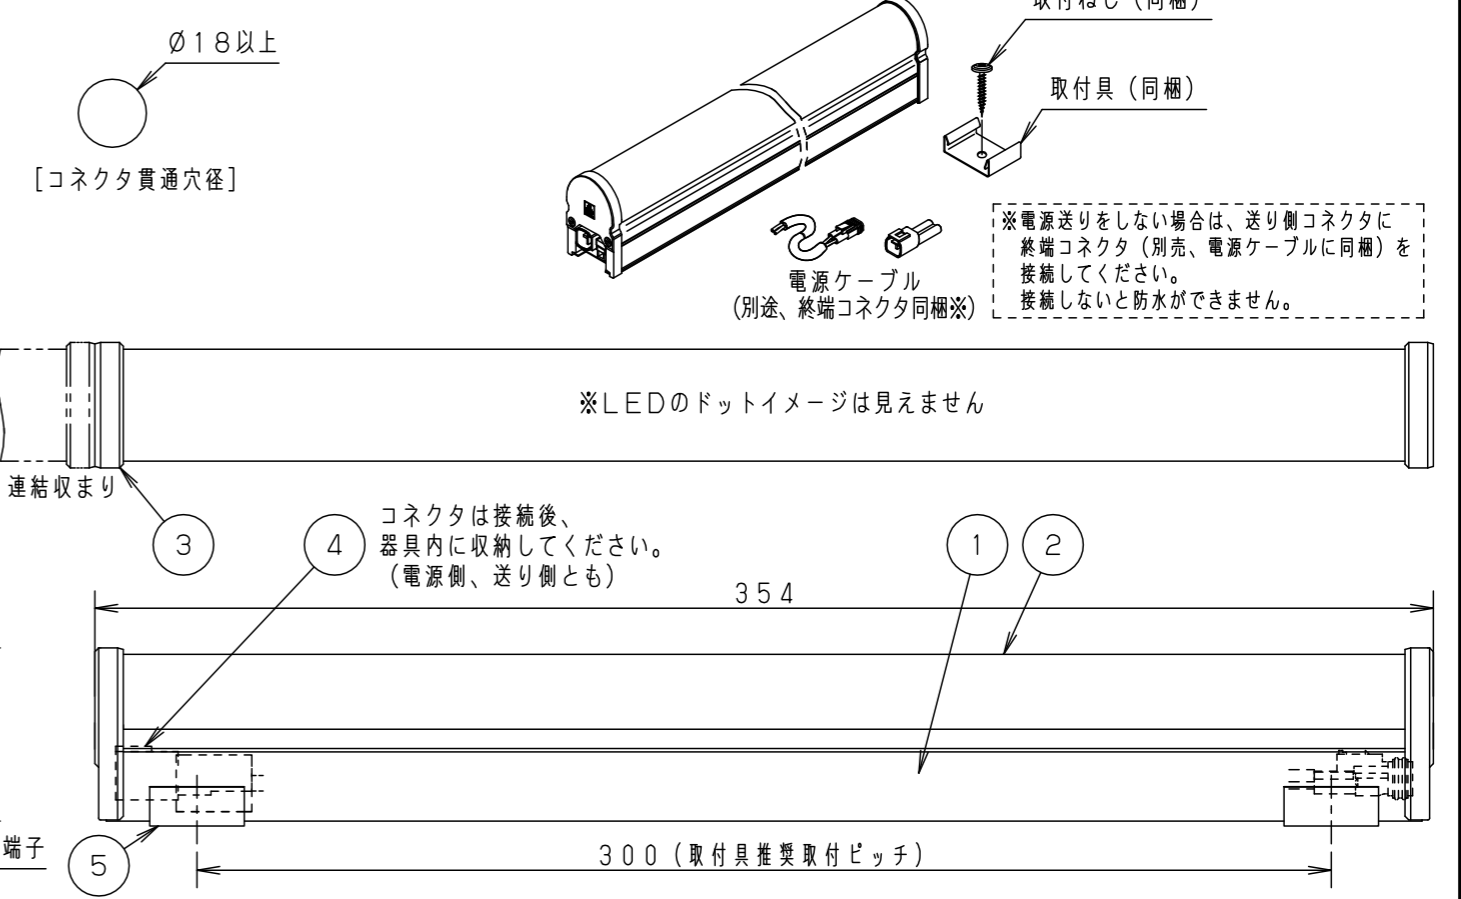

(施工上のご注意)

- ・器具が点検、交換できない場所に設置しないでください。点検できる設置場所（納め方）であること、高所設置時の点検設備（ゴンドラなど）があることを確認した上で設置計画を行ってください。
- ・この製品は100/200Vで点灯します。送り側にこの製品シリーズ以外の器具を接続しないでください。
- ・電源は屋内分電盤から供給してください。雷による破損の原因となります。
- ・本製品の最大連結長（電源ケーブルや延長ケーブルを含む）は20mです。

※LEDのドットイメージは見えません

コネクタは接続後、器具内に収納してください。（電源側、送り側とも）

※電源送りをしない場合は、送り側コネクタに終端コネクタ（別売、電源ケーブルに同梱）を接続してください。接続しないと防水ができません。

本商品は森山産業株式会社製です。

器具光束	920lm
LED	昼白色（5000K Ra83）
配光	150°（幅方向）/120°（長手方向）
器具質量	235g

特記事項

6			
5	取付具	ステンレス鋼板(t0.5)	同梱（2ヶ）
4	コネクタ	PBT樹脂	
3	サイドカバー	ポリカーボネート	乳白
2	トップカバー	ポリカーボネート	乳白
1	ベース	アルミニウム押出材	アルマイト処理

部番	部品名	材質・素材厚	備考
----	-----	--------	----

品番 シームレスLEDs200防水非調光 NTN83530

図番	NTN83530-K	斉安井
単位：mm	第三角法	