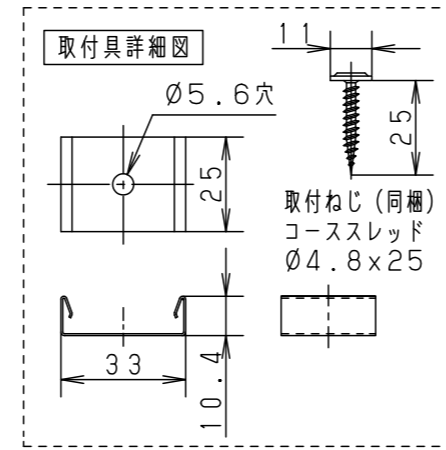

(施工上のご注意)

- ・器具が点検、交換できない場所に設置しないでください。点検できる設置場所（納め方）であること、高所設置時の点検設備（ゴンドラなど）があることを確認した上で設置計画を行ってください。
- ・この製品は100/200Vで点灯します。送り側にこの製品シリーズ以外の器具を接続しないでください。
- ・電源は屋内分電盤から供給してください。雷による破損の原因となります。
- ・本製品の最大連結長（電源ケーブルや延長ケーブルを含む）は20mです。

※LEDのドットイメージは見えません

コネクタは接続後、器具内に収納してください。（電源側、送り側とも）

※電源送りをしない場合は、送り側コネクタに終端コネクタ（別売、電源ケーブルに同梱）を接続してください。接続しないと防水ができません。

本商品は森山産業株式会社製です。

器具光束	920lm
LED	昼白色（5000K Ra83）
配光	150°（幅方向）/120°（長手方向）
器具質量	235g

特記事項