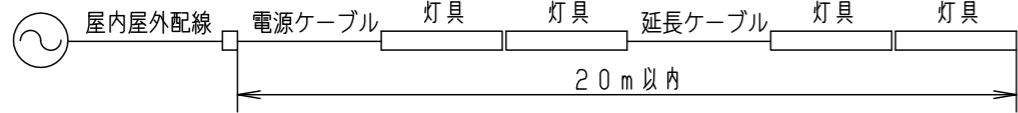

※LEDのドットイメージは見えません

コネクタは接続後、器具内に収納してください。（電源側、送り側とも）

※電源送りをしない場合は、送り側コネクタに終端コネクタ（別売、電源ケーブルに同梱）を接続してください。接続しないと防水ができません。

本商品は森山産業株式会社製です。

器具光束	920lm
LED	昼白色（5000K Ra83）
配光	150°（幅方向）/120°（長手方向）
器具質量	235g

特記事項