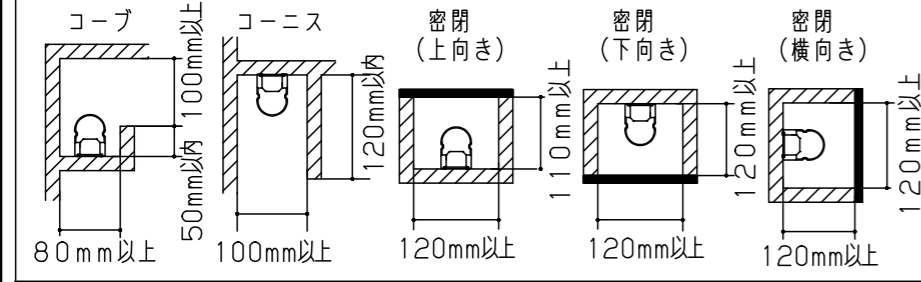

⚠ 注意：商品には寿命があります。詳細はCLX2021JAをご参照ください。

⚠ 安全に関するご注意

- ●この器具は一般屋外用（防雨型）器具です。ただし、次の場所では使用しないでください。落下、感電、火災の原因となります。
  - ・建物の屋上、山稜、橋梁などの風の強い場所
  - ・温泉地など腐食性ガスが発生する場所
  - ・脱臭、殺菌などでオゾンを使用する場所
  - ・屋内プールなどの塩素亜臭気にさらされる場所
  - ・沿岸地帯など潮風による塩害を受ける場所
  - ・業務用浴室やサウナなど常時高温、高湿になる場所
  - ・振動の強い場所
  - ・大雨などで冠水する場所
  - ・器具上部に積雪する場所
  - ・常時直射日光のあたる場所
- ●周囲温度は、-10~35℃で使用してください。火災や短寿命の原因となります。
- ●以下の状態では使用しないでください。防水性が損なわれ、感電、火災の原因となります。

●下図のようにコーブや溝に設置する場合、指定寸法以上の空間を確保してください。異常温度上昇によるLEDの早期不点・火災の原因となります。

(使用上のご注意)

- ・照射距離が近いときや照射面によっては光ムラが気になる場合があります。予めご了承ください。
- ・バーコードリーダーの機種によっては器具付近で使用した場合、読取感度が鈍くなる場合があります。この場合には、器具との距離を離すか、遮蔽するなどの対策を講じてください。
- ・LEDにはバラツキがあるため、LEDユニット内のLED個々及び同一商品でも商品ごとに発光色、明るさが異なる場合があります。予めご了承ください。
- ・ラジオ、テレビや赤外線リモコン方式の機器は照明器具から離してご使用ください。雑音が入ったり、正常に動作しない場合があります。
- ・同時通訳機等の誘導無線をご使用になられる場合、雑音が入る場合があります。事前に確認し、対策を講じてください。
- ・特殊ガス（硫化ガス、塩化ガス等）の発生する恐れのある環境では使用しないでください。
- ・特殊ガス（硫化ガス、塩化ガス等）の発生する恐れのある環境、長期間の高温高湿環境や直射日光の当たる場所での保管は避けてください。
- ・取付環境によりベース温度は60℃程度になることがありますが、LED寿命に著しい影響はありません。
- ・通電中に長時間ベースに触れないでください。低温やけどのおそれがあります。
- ・通電中にLEDを至近から直視しないでください。目を傷めるおそれがあります。

(施工上のご注意)

- ・器具が点検、交換できない場所に設置しないでください。点検できる設置場所（納め方）であること、高所設置時の点検設備（ゴンドラなど）があることを確認した上で設置計画を行ってください。
- ・この製品は100/200Vで点灯します。送り側にこの製品シリーズ以外の器具を接続しないでください。
- ・電源は屋内分電盤から供給してください。雷による破損の原因となります。
- ・本製品の最大連結長（電源ケーブルや延長ケーブルを含む）は20mです。

※電源送りをしない場合は、送り側コネクタに終端コネクタ（別売、電源ケーブルと同梱）を接続してください。接続しないと防水ができません。

※LEDのドットイメージは見えません

コネクタは接続後、器具内に収納してください。（電源側、送り側とも）

本商品は森山産業株式会社製です。

器具光束	830lm
LED	電球色（2700K Ra83）
配光	150°（幅方向）/120°（長手方向）
器具質量	235g

特記事項

6			
5	取付具	ステンレス鋼板（t0.5）	同梱（2ヶ）
4	コネクタ	PBT樹脂	
3	サイドカバー	ポリカーボネート	乳白
2	トップカバー	ポリカーボネート	乳白
1	ベース	アルミニウム押出材	アルマイト処理

部番	部品名	材質・素材厚	備考