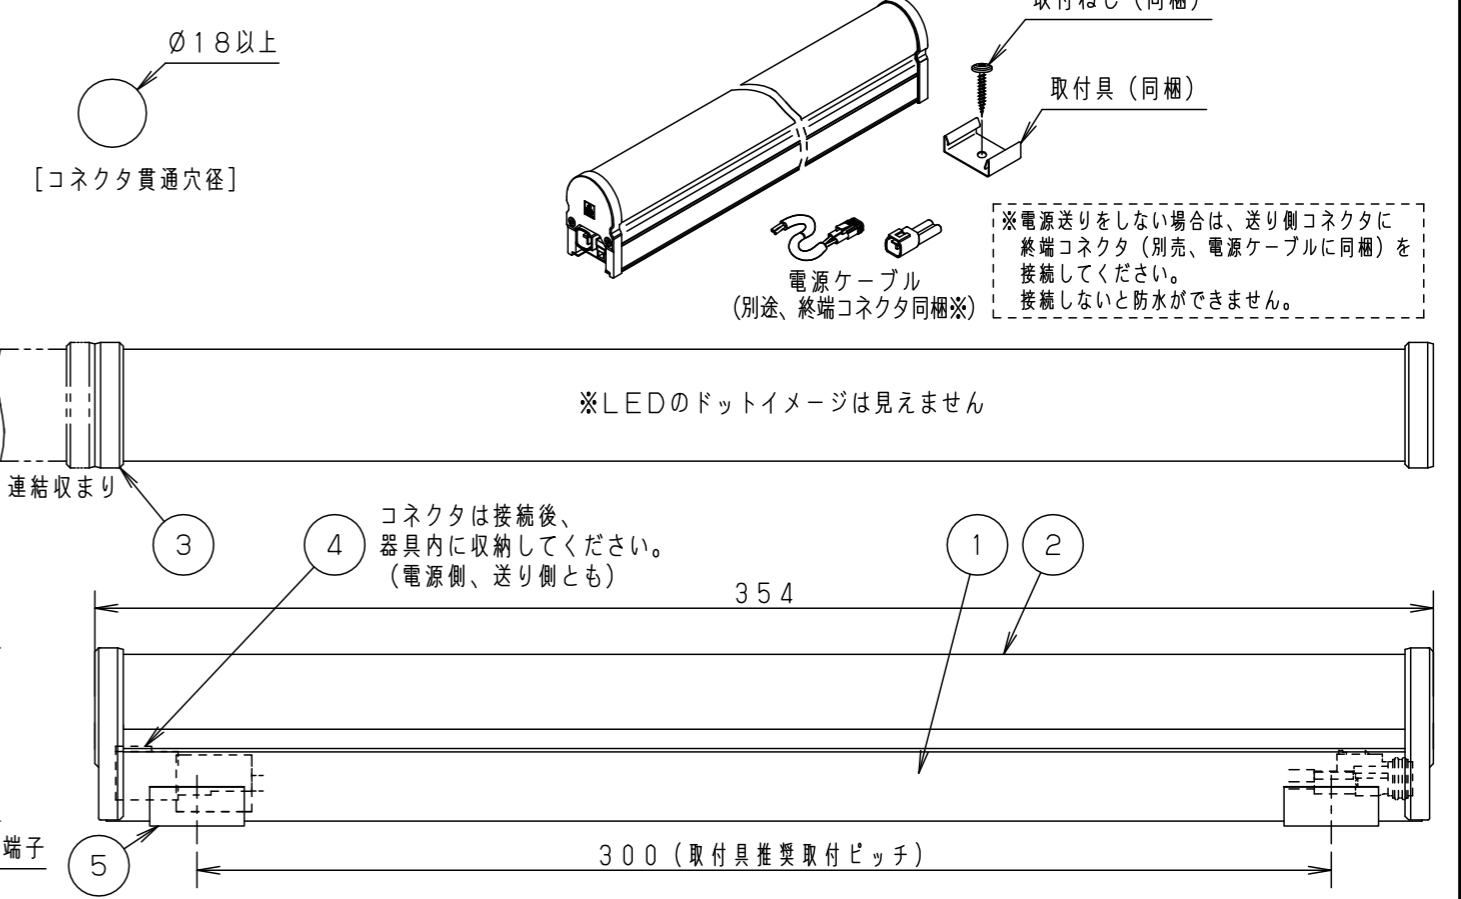

(施工上のご注意)

- ・器具が点検、交換できない場所に設置しないでください。点検できる設置場所（納め方）であること、高所設置時の点検設備（ゴンドラなど）があることを確認した上で設置計画を行ってください。
- ・この製品は100/200Vで点灯します。送り側にこの製品シリーズ以外の器具を接続しないでください。
- ・電源は屋内分電盤から供給してください。雷による破損の原因となります。
- ・本製品の最大連結長（電源ケーブルや延長ケーブルを含む）は20mです。

※電源送りをしない場合は、送り側コネクタに終端コネクタ（別売、電源ケーブルと同梱）を接続してください。接続しないと防水ができません。

※LEDのドットイメージは見えません

コネクタは接続後、器具内に収納してください。（電源側、送り側とも）

本商品は森山産業株式会社製です。

器具光束	830lm
LED	電球色（2700K Ra83）
配光	150°（幅方向）/120°（長手方向）
器具質量	235g

特記事項

6			
5	取付具	ステンレス鋼板（t0.5）	同梱（2ヶ）
4	コネクタ	PBT樹脂	
3	サイドカバー	ポリカーボネート	乳白
2	トップカバー	ポリカーボネート	乳白
1	ベース	アルミニウム押出材	アルマイト処理

部番	部品名	材質・素材厚	備考
----	-----	--------	----

品番 シームレスLEDs200防水非調光 NTN83534

図番	NTN83534-K	斉安藤 井
単位：mm	第三角法	