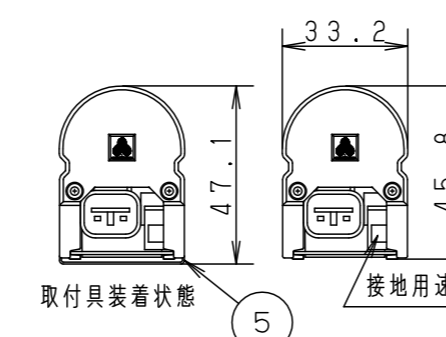

(施工上のご注意)

- ・器具が点検、交換できない場所に設置しないでください。点検できる設置場所（納め方）であること、高所設置時の点検設備（ゴンドラなど）があることを確認した上で設置計画を行ってください。
- ・この製品は100/200Vで点灯します。送り側にこの製品シリーズ以外の器具を接続しないでください。
- ・電源は屋内分電盤から供給してください。雷による破損の原因となります。
- ・本製品の最大連結長（電源ケーブルや延長ケーブルを含む）は20mです。

※電源送りをしない場合は、送り側コネクタに終端コネクタ（別売、電源ケーブルと同梱）を接続してください。接続しないと防水ができません。

※LEDのドットイメージは見えません

コネクタは接続後、器具内に収納してください。（電源側、送り側とも）

本商品は森山産業株式会社製です。

器具光束	830lm
LED	電球色（2700K Ra83）
配光	150°（幅方向）/120°（長手方向）
器具質量	235g

特記事項