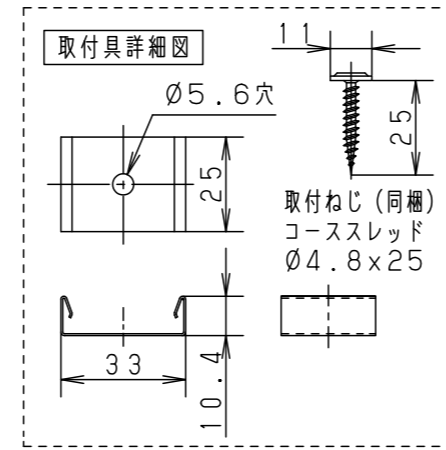

(施工上のご注意)

- ・器具が点検、交換できない場所に設置しないでください。点検できる設置場所（納め方）であること、高所設置時の点検設備（ゴンドラなど）があることを確認した上で設置計画を行ってください。
- ・この製品は100/200Vで点灯します。送り側にこの製品シリーズ以外の器具を接続しないでください。
- ・電源は屋内分電盤から供給してください。雷による破損の原因となります。
- ・本製品の最大連結長（電源ケーブルや延長ケーブルを含む）は20mです。

※電源送りをしない場合は、送り側コネクタに終端コネクタ（別売、電源ケーブルと同梱）を接続してください。接続しないと防水ができません。

※LEDのドットイメージは見えません

コネクタは接続後、器具内に収納してください。（電源側、送り側とも）

本商品は森山産業株式会社製です。

器具光束	830lm
LED	電球色（2700K Ra83）
配光	150°（幅方向）/120°（長手方向）
器具質量	235g

特記事項