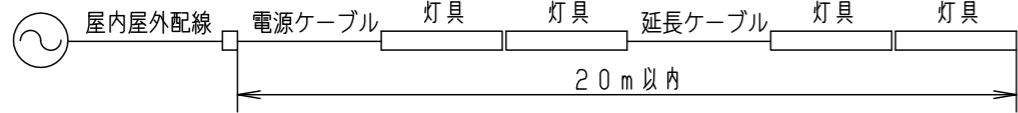

※電源送りをしない場合は、送り側コネクタに終端コネクタ（別売、電源ケーブルに同梱）を接続してください。接続しないと防水ができません。

本商品は森山産業株式会社製です。

器具光束	930lm
LED	昼白色(5000K Ra83)
配光	35°(幅方向) / 120°(長手方向)
器具質量	285g

特記事項

6	取付具	ステンレス鋼板(t0.5)	同梱(2ヶ)
5	コネクタ	PBT樹脂	
4	内装レンズ	アクリル	透明
3	サイドカバー	アルミダイカスト	ホワイト アクリル塗装
2	トップカバー	ポリカーボネート	フロスト
1	ベース	アルミニウム押出材	アルマイト処理