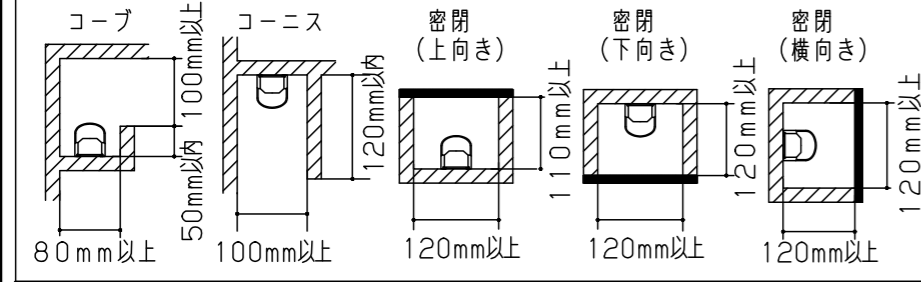

⚠ 注意：商品には寿命があります。詳細はCLX2021JAをご参照ください。

⚠ 安全に関するご注意

- ●この器具は一般屋外用（防雨型）器具です。ただし、次の場所では使用しないでください。落下、感電、火災の原因となります。
  - ・建物の屋上、山稜、橋梁などの風の強い場所
  - ・振動の強い場所
  - ・温泉地など腐食性ガスが発生する場所
  - ・大雨などで冠水する場所
  - ・脱臭、殺菌などでオゾンを使用する場所
  - ・器具上部に積雪する場所
  - ・屋内プールなどの塩素亜塩素酸ガスにさらされる場所
  - ・常時直射日光のあたる場所
  - ・沿岸地帯など潮風による塩害を受ける場所
  - ・業務用浴室やサウナなど常時高温、高湿になる場所
- ●周囲温度は、-10~35℃で使用してください。火災や短寿命の原因となります。
- ●以下の状態では使用しないでください。防水性が損なわれ、感電、火災の原因となります。

●下図のようにコーブや溝に設置する場合、指定寸法以上の空間を確保してください。異常温度上昇によるLEDの早期不点・火災の原因となります。

(使用上のご注意)

- ・照射距離が近いときや照射面によっては光ムラが気になる場合があります。予めご了承ください。
- ・バーコードリーダーの機種によっては器具付近で使用した場合、読取感度が鈍くなる場合があります。この場合には、器具との距離を離すか、遮蔽するなどの対策を講じてください。
- ・調光点灯する場合、防犯カメラ等にはちらつきが発生する場合があります。事前に確認し対策を講じてください。
- ・調光時には、商用電源からのノイズの影響により点滅を起こす可能性がありますので、採用にあたっては確認が必要です。
- ・LEDにはバラツキがあるため、LEDユニット内のLED個々及び同一商品でも商品ごとに発光色、明るさが異なる場合があります。予めご了承ください。
- ・ラジオ、テレビや赤外線リモコン方式の機器は照明器具から離してご使用ください。雑音が入ったり、正常に動作しない場合があります。
- ・同時通訳機等の誘導無線をご使用になられる場合、雑音が入る場合があります。事前に確認し、対策を講じてください。
- ・特殊ガス（硫化ガス、塩化ガス等）の発生する恐れのある環境では使用しないでください。
- ・特殊ガス（硫化ガス、塩化ガス等）の発生する恐れのある環境、長期間の高温高湿環境や直射日光の当たる場所での保管は避けてください。
- ・取付環境によりベース温度は60℃程度になることがありますが、LED寿命に著しい影響はありません。
- ・通電中に長時間ベースに触れないでください。低温やけどのおそれがあります。
- ・通電中にLEDを至近から直視しないでください。目を傷めるおそれがあります。

(施工上のご注意)

- ・器具が点検、交換できない場所に設置しないでください。点検できる設置場所（納め方）であること、高所設置時の点検設備（ゴンドラなど）があることを確認した上で設置計画を行ってください。
- ・この製品は100Vで点灯します。送り側にこの製品シリーズ以外の器具を接続しないでください。
- ・電源は屋内分電盤から供給してください。雷による破損の原因となります。
- ・本製品の最大連結長（電源ケーブルや延長ケーブルを含む）は20mです。

※電源送りをしない場合は、送り側コネクタに終端コネクタ（別売、電源ケーブルに同梱）を接続してください。接続しないと防水ができません。

本商品は森山産業株式会社製です。

器具光束	930lm
LED	昼白色(5000K Ra83)
配光	35°(幅方向) / 120°(長手方向)
器具質量	285g

特記事項