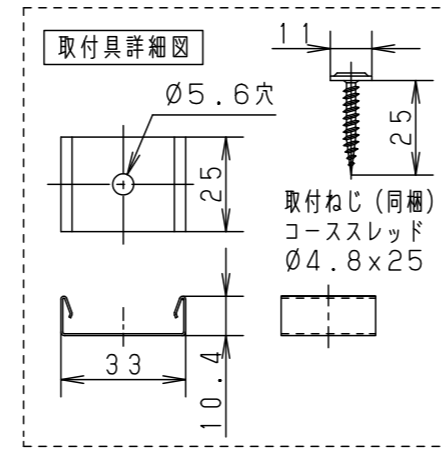

(施工上のご注意)

- ・器具が点検、交換できない場所に設置しないでください。点検できる設置場所（納め方）であること、高所設置時の点検設備（ゴンドラなど）があることを確認した上で設置計画を行ってください。
- ・この製品は100Vで点灯します。送り側にこの製品シリーズ以外の器具を接続しないでください。
- ・電源は屋内分電盤から供給してください。雷による破損の原因となります。
- ・本製品の最大連結長（電源ケーブルや延長ケーブルを含む）は20mです。