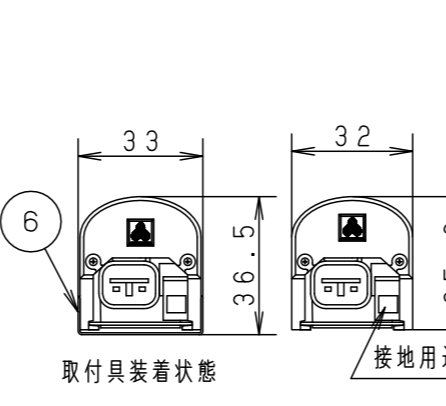

(施工上のご注意)

- ・器具が点検、交換できない場所に設置しないでください。点検できる設置場所（納め方）であること、高所設置時の点検設備（ゴンドラなど）があることを確認した上で設置計画を行ってください。
- ・この製品は100Vで点灯します。送り側にこの製品シリーズ以外の器具を接続しないでください。
- ・電源は屋内分電盤から供給してください。雷による破損の原因となります。
- ・本製品の最大連結長（電源ケーブルや延長ケーブルを含む）は20mです。

※電源送りをしない場合は、送り側コネクタに終端コネクタ（別売、電源ケーブルに同梱）を接続してください。接続しないと防水ができません。

本商品は森山産業株式会社製です。

器具光束	930lm
LED	昼白色(5000K Ra83)
配光	35°(幅方向) / 120°(長手方向)
器具質量	285g

特記事項

6	取付具	ステンレス鋼板(t0.5)	同梱(2ヶ)
5	コネクタ	PBT樹脂	
4	内装レンズ	アクリル	透明
3	サイドカバー	アルミダイカスト	ホワイト アクリル塗装
2	トップカバー	ポリカーボネート	フロスト
1	ベース	アルミニウム押出材	アルマイト処理