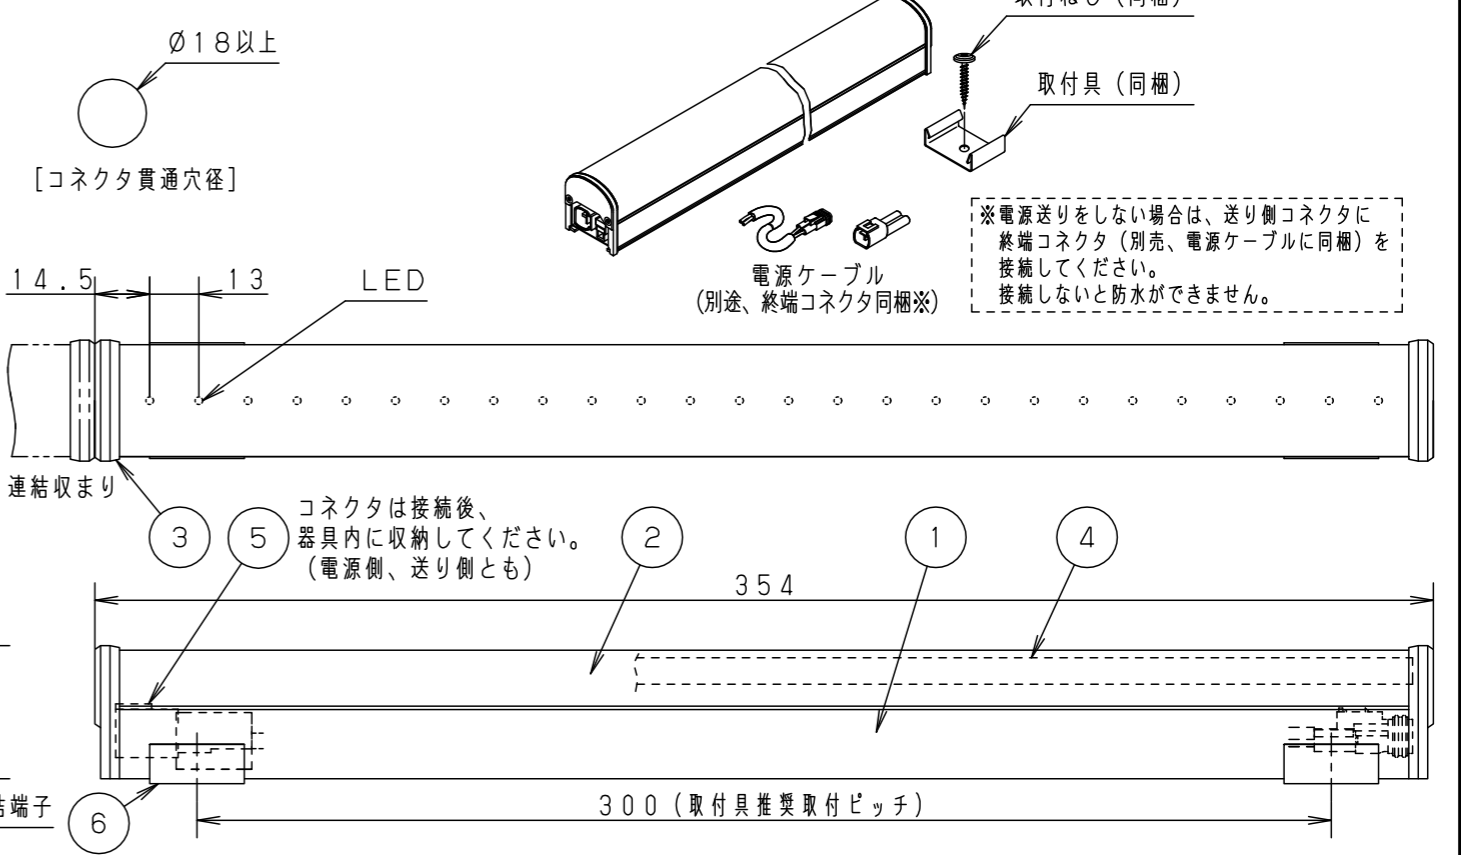

(施工上のご注意)

- ・器具が点検、交換できない場所に設置しないでください。点検できる設置場所（納め方）であること、高所設置時の点検設備（ゴンドラなど）があることを確認した上で設置計画を行ってください。
- ・この製品は100Vで点灯します。送り側にこの製品シリーズ以外の器具を接続しないでください。
- ・電源は屋内分電盤から供給してください。雷による破損の原因となります。
- ・本製品の最大連結長（電源ケーブルや延長ケーブルを含む）は20mです。

※電源送りをしない場合は、送り側コネクタに終端コネクタ（別売、電源ケーブルに同梱）を接続してください。接続しないと防水ができません。

本商品は森山産業株式会社製です。

器具光束	930lm
LED	昼白色(5000K Ra83)
配光	35°(幅方向) / 120°(長手方向)
器具質量	285g

特記事項

6	取付具	ステンレス鋼板(t0.5)	同梱(2ヶ)
5	コネクタ	PBT樹脂	
4	内装レンズ	アクリル	透明
3	サイドカバー	アルミダイカスト	ホワイト アクリル塗装
2	トップカバー	ポリカーボネート	フロスト
1	ベース	アルミニウム押出材	アルマイト処理