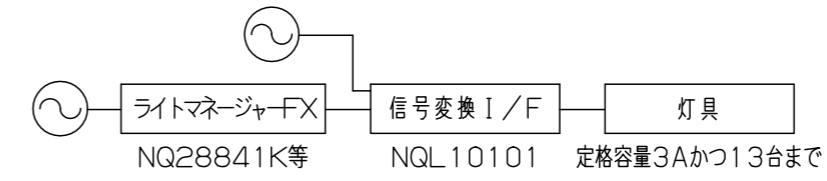

(調光制御時の推奨機器構成)

- ・ライトマネージャFXの調光モードはPCモードとしてください。
- ・5%以下で調光制御しない様にしてください。チラツキが目立つ場合があります。
- ・推奨以外の調光制御は動作保証していません。

適合調光器	
ライトマネージャFX	NQ28841K NQ28861K (別途信号変換I/F NQL10101が必要)

適合オプション	品番
電源ケーブル(1m)※	NTN87023
延長ケーブル(1m)※	NTN87024
ストラップ	NTN87026

※接地線は別途ご用意ください。
(適合接地線:IV1.6)

耐風速	40m/s以下		
保護等級	IP65		
調光範囲	5~100%		
光源寿命	40,000時間(光束維持率70%)		
定格	定格電圧	入力電流	消費電力
	AC100V	0.08A	7.6W