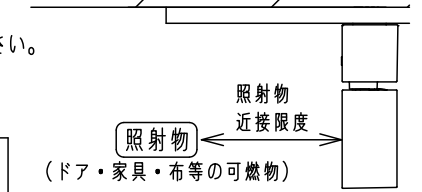

⚠ 安全に関するご注意

- ・一般屋内用器具です。屋外や水気、湿気のある所では使用しないでください。絶縁不良による感電の原因となります。
- ・起動方式CB1対応以外のライトコントロールやスイッチと組み合わせて使用しないでください。火災の原因となります。
- ・使用ランプと異なるランプに交換される場合、スイッチ、ライトコントロールなどの適合を必ず確認のうえ交換してください。
- ・天井面、壁面（上・下向き）、据置取付専用（床面据置き不可）器具です。
  指定外取付は火災の原因となります。
- ・照射物近接限度内にドア開閉範囲や家具などの可燃物が近づかないように考慮して取り付けてください。
  照射物の変色・火災の原因となります。
- ・LEDを直視しないでください。目の痛みの原因となることがあります。

【照射物近接限度10cm】