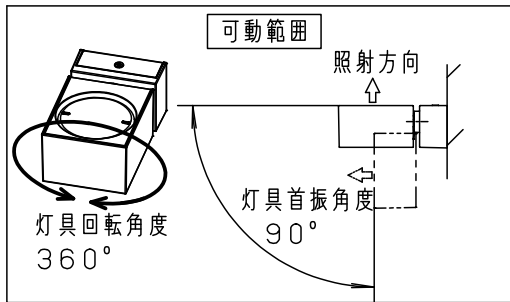

⚠ 注意：商品には寿命があります。詳細はCLX2021AAをご参照ください。

グリーン購入法適合