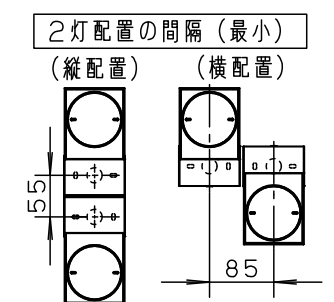

⚠ 注意：商品には寿命があります。詳細はCLX2021AAをご参照ください。

グリーン購入法適合