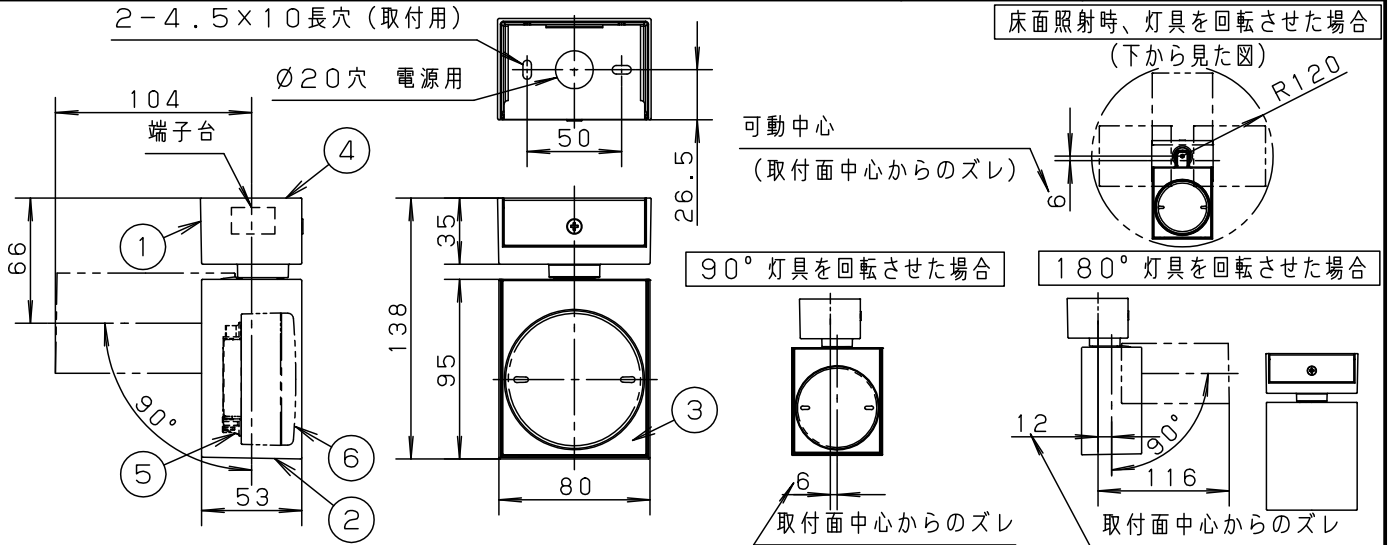

⚠ 注意：商品には寿命があります。詳細はCLX2021AAをご参照ください。

グリーン購入法適合