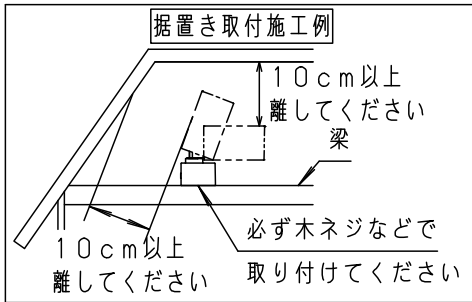

⚠ 注意：商品には寿命があります。詳細はCLX2021AAをご参照ください。

グリーン購入法適合