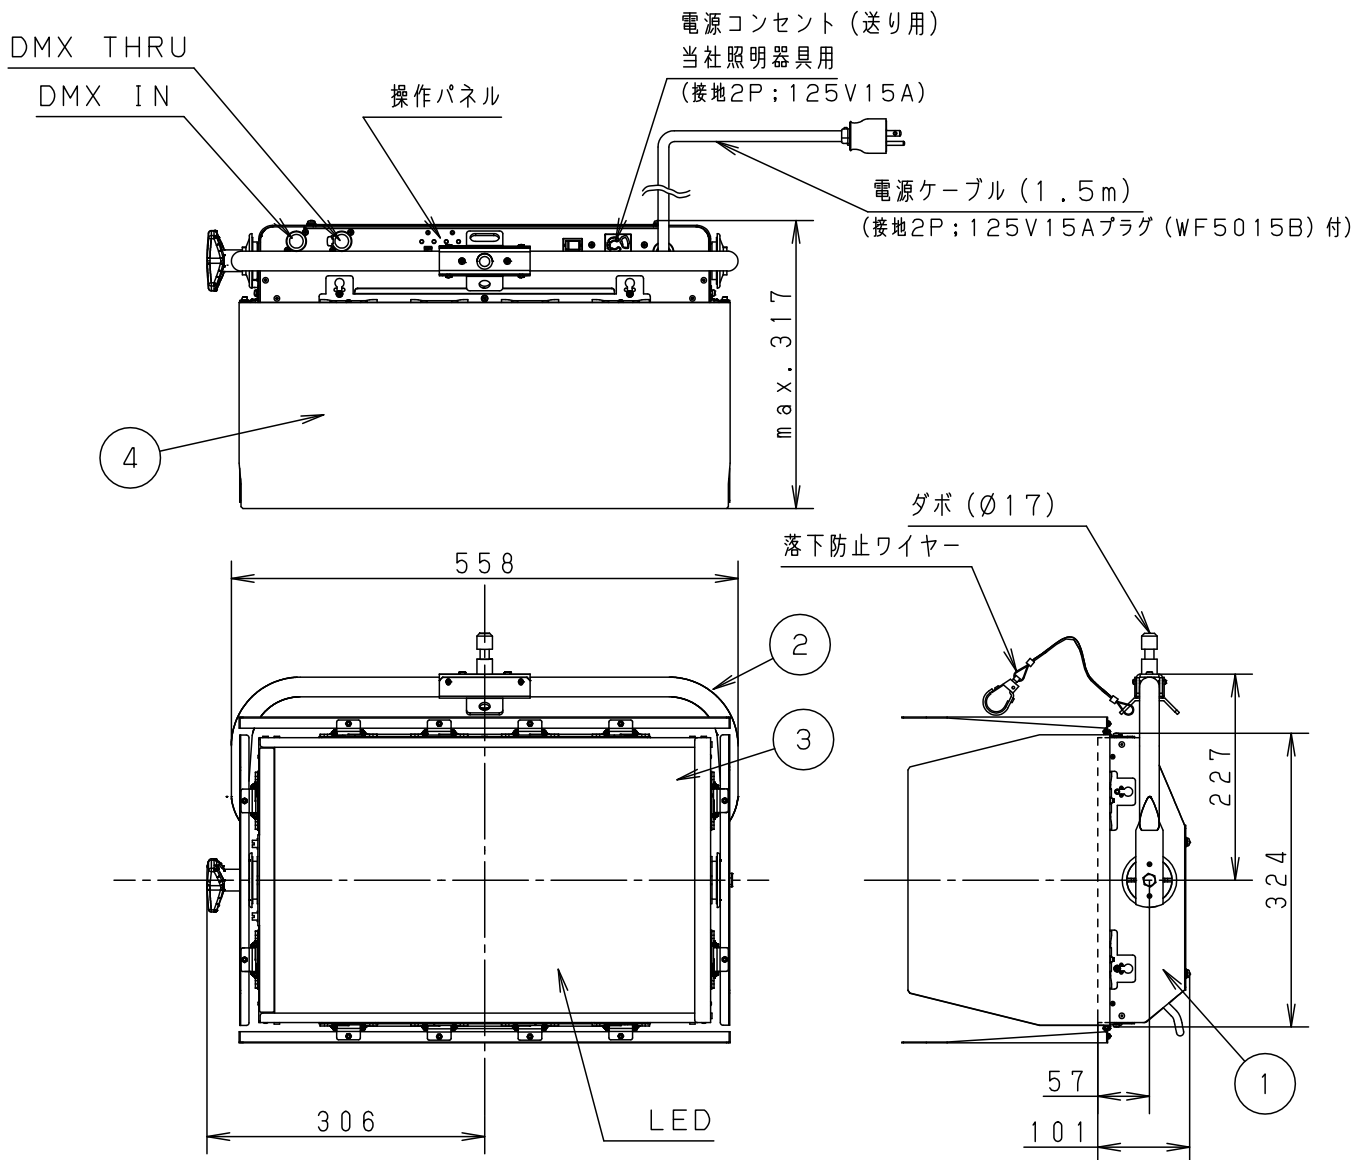

⚠ 注意：商品には寿命があります。詳細はCLX20212Aをご参照ください。

⚠ 安全に関するご注意

- ・一般屋内用器具です。屋外や水気、湿気のある所では使用しないでください。絶縁不良による感電の原因となります。
- ・バトン吊り下げ・スタンド取付専用器具です。施工は取付方法にしたがい確実に行ってください。施工に不備があると落下・感電・火災の原因となります。

(使用上のご注意)

- ・純直電源でご使用ください。位相制御電源と組み合わせて使用しないでください。
- ・LEDにはハズレがあるため、LEDユニット内のLED個々及び同一品番で発光色、明るさが異なる場合があります。予めご了承ください。
- ・DMX信号を受信している場合は、手元調光が使用できません。予めご了承ください。
- ・調光器と組合せて使用した場合、下記のような状態がありますが異常ではありません。
同一器具、又はシリーズ器具で点灯および消灯時間のフェードのしかたに違いの出る場合があります。
電源電圧の変動などの影響により瞬間的に明るくなったり暗くなったりすることがあります。
- ・照明器具の電源をスイッチ、ブレーカによりOFFした直後に、電源を再投入した場合、LEDが瞬時に発光することがあります。これを避けるためには、電源再投入までの時間を長く(約10秒間程)確保頂くか、又は、調光信号によるフェードイン/アウトによる点灯消灯を行ってください。
- ・LEDの調光下限域での点灯特性として、点滅のフェードレベルはフェードアウトでの消灯時より、フェードインでの点灯時の方が高くなります。このため、フェードアウトでの点灯下限で記憶したシーンは、シーン再生時に再現されないことがあります。調光下限付近のシーン記憶/再生を行う場合は、フェードインによって点灯させて、シーン記憶を行ってください。

定格電圧	消費電力	入力電流					品名
100V	108W	1.1A	5				NNQ35015Z LEDプロード1000
LED	5000K Ra95		4	バンドア	アルミ、鋼線	ブラック 全ツヤ消し N1	
器具質量	8.4kg		3	パネル	アクリル	乳白	角 棚倉
特記事項	・周囲温度35度以下でご使用ください。		2	アーム	鋼管(φ21.7, t1.6)	ブラック 7分ツヤ消し N1	
			1	本体	アルミ、鋼板	ブラック 7分ツヤ消し N1	
			部番	部品名	材質・素材厚	備考	パナソニック株式会社