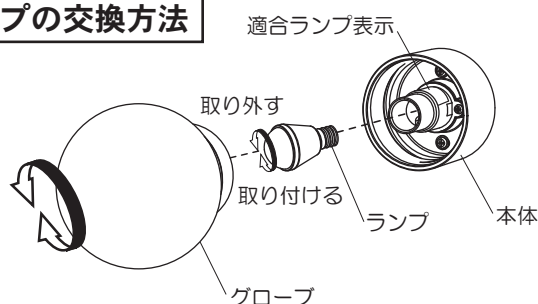

お手入れ・ランプ交換

電源を切って、ランプやその周辺が冷めてから行ってください

- ●明るく安全に使用していただくため、定期的（6カ月に1度程度）に清掃してください。
- ●汚れがひどい場合は、石けん水に浸した布をよく絞ってふき取り、乾いたやわらかい布で仕上げてください。

確認

シンナー、ベンジンなどの揮発性のものでふいたり、殺虫剤をかけたりしないでください。変色、破損の原因となります。

- ●ランプの明るさが低下するとランプの寿命です。ランプを交換してください。
- ●パナソニック製ランプをお求めください。
- ●ランプの種類は器具に表示しています。**白熱灯、電球形蛍光灯は使用できません。**

ランプの交換方法

ご使用上に関するお知らせ

故障や異常ではありません

【器具自体の留意点】

- ●点灯中や消灯直後、プラスチック伸縮によるきしみ音が照明器具から発生することがあります。
- ●LEDにはバラツキがあるため、同一品番でも商品ごとに発光色、明るさが異なる場合があります。

【周囲の影響】

- ●器具の近くでは、ラジオやテレビなどの音響、映像機器に雑音が入ることがあります。
- ●器具のきわめて近くでは、リモコン機器（エアコンなど）のリモコンが動作しにくくなる場合があります。

仕様

付属ランプの品名は、ランプに表示しています。ご確認ください。

使用電圧	周波数	消費電力	入力電流	付属ランプ
AC100V	50/60Hz共用	4.3W	0.08A	LED電球小形電球タイプ4.3W (E17)

- ●LED照明器具の光源寿命は、40,000時間です。（照明器具の寿命とは異なります。）光源の寿命は、点灯しなくなるまでの総点灯時間または、全光束が点灯初期の70%に下がるまでの総点灯時間のいずれか短い時間を推定したものです。

保証とアフターサービス よくお読みください

修理・使いかた・お手入れなどは…

■まず、お買い上げの販売店へご相談ください

▼お買い上げの際に記入されると便利です

販売店名

電話 ( ) -

お買い上げ日 年 月 日

修理を依頼されるときは…

まず電源を切って、お買い上げ日と以下の内容をご連絡ください。

- ●製品名 住宅用照明器具
- ●品番 □LGB81563Z □LGB81564Z
- ☒ 器具のラベルをご参照していただき、品番にチェックをしてください。
- ●故障の状況 できるだけ具体的に

保証期間：お買い上げ日から本体1年間

保証書が必要な場合は、当社代理店または当社営業所へ申し出ください。
※保証の例外 24時間連続使用など、1日20時間以上の長時間の使用の場合、保証期間は半分となります。

補修用性能部品の保有期間 **6年**

*当社はこの照明器具の補修用性能部品（製品の機能を維持するための部品）を、製造打ち切り後6年間保有しています。

- ●保証期間中は、保証の規定に従って出張修理いたします。
- ●保証期間終了後は、診断をして修理できる場合は、ご要望により修理させていただきます。

*修理料金は次の内容で構成されています。

技術料 診断・修理・調整・点検などの費用

部品代 部品および補助材料代

出張料 技術者を派遣する費用

- ●アフターサービスについてのご不明な点や修理に関するご相談は、お買い上げの販売店または別紙お客様ご相談窓口にお問い合わせください。

パナソニック株式会社 ライティング事業部

〒571-8686 大阪府門真市門真1048 © Panasonic Corporation 2018-2020

LGB81563Z-T3A1

N0618-010720