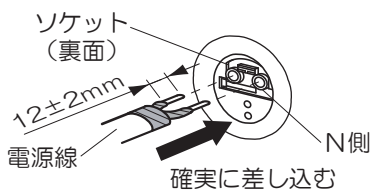

各部のなまえと付属部品

施工する前にまず付属部品をご確認ください

- 器具の取り付けは、手袋など保護具を使用してください。

照明器具を取り付ける

安全のため、電源を切ってから行ってください

1 電源線を加工する

- ①電源線を下図のように加工する
 - ・適合電線 VVFφ1.6、φ2.0単線
 - ・VVF外被から絶縁テープを巻き付けてください。

2 ソケット(裏面)に電源線を接続する