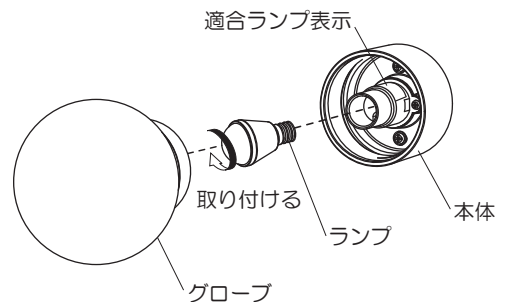

各部のなまえと付属部品

施工する前にまず付属部品をご確認ください

- 器具の取り付けは、手袋など保護具を使用してください。

照明器具を取り付ける

安全のため、電源を切ってから行ってください

1 電源線を加工する

- ①電源線を下図のように加工する
 - ・適合電線 VVFφ1.6、φ2.0単線
 - ・VVF外被から絶縁テープを巻き付けてください。

2 ソケット(裏面)に電源線を接続する

3 本体を取り付ける

- ・付属の木ネジ (2本) で本体を取り付ける。
- ・取付ピッチ46mm

注意

必ず守る

取り付けは確実に
木ネジの締め付けが不完全な場合、器具落下によるけがの原因となることがあります。

4 ランプを取り付ける

- ・ランプをソケットに取り付ける。

5 グローブを取り付ける