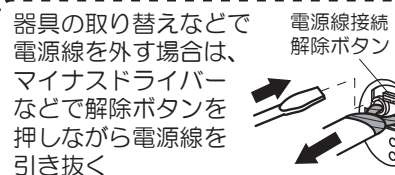

水ぬれ禁止

- 取り付けは確実に
行う

木ネジの締め付けが不完全な場合、器具落下によるけがの原因となることがあります。

必ず守る

- 器具の取り付け取り外しは
手袋など保護具を使用する
けがのおそれがあります。

施工前のご確認事項

- 壁スイッチを設けてください。
点灯消灯させたり、ランプ交換やお手入れの際に電源を切ることができます。
- ほたるスイッチと接続する場合は1回路につき、スイッチ3個までで、ご使用ください。
(4個以上のほたるスイッチと接続すると、スイッチを切にしても器具が消灯しないことがあります。)

各部のなまえと付属部品

施工する前にまず付属部品をご確認ください

- 器具の取り付けは、手袋など保護具を使用してください。

照明器具を取り付ける

安全のため、電源を切ってから行ってください

1 電源線を加工する

- ①電源線を下図のように加工する
 - ・適合電線 VVFφ1.6、φ2.0単線
 - ・VVF外被から絶縁テープを巻き付けてください。

2 ソケット(裏面)に電源線を接続する