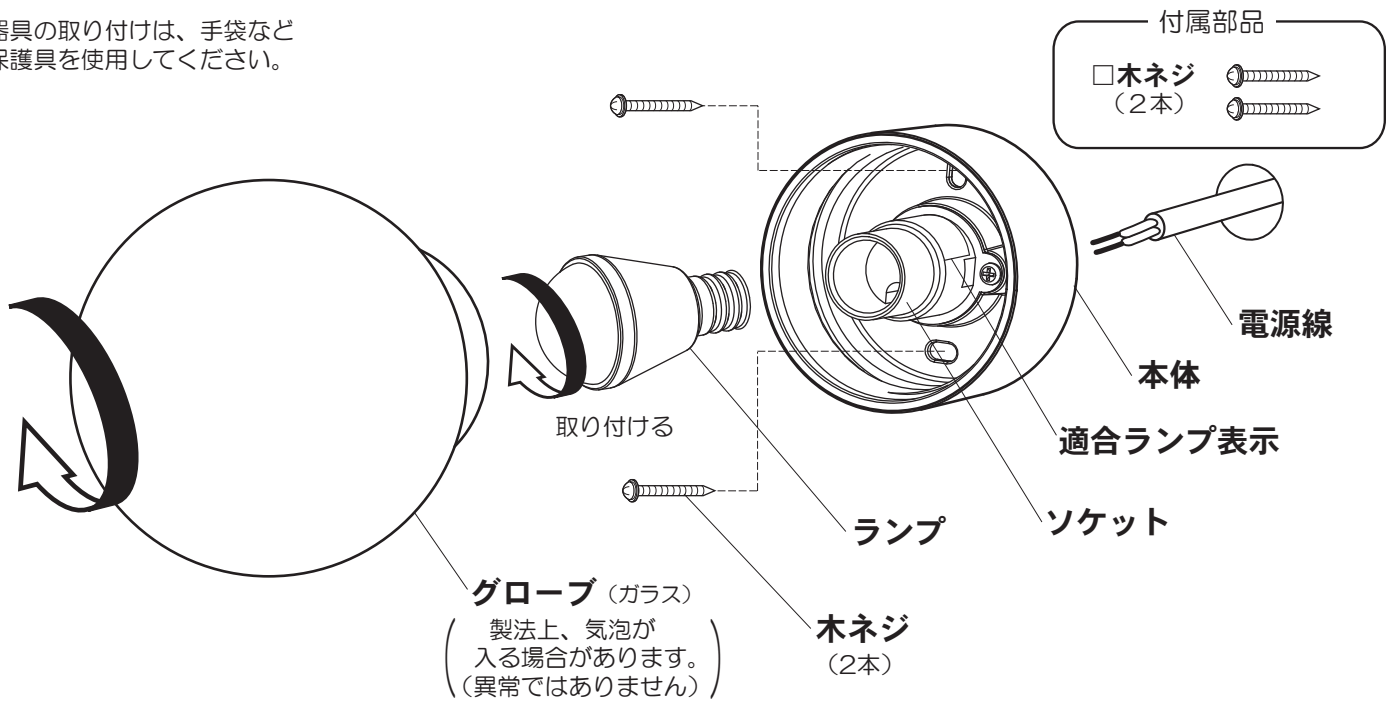

各部のなまえと付属部品

施工する前にまず付属部品をご確認ください

- 器具の取り付けは、手袋など保護具を使用してください。