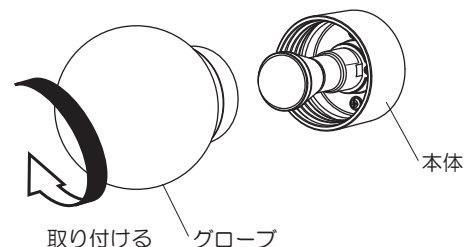

5 グローブを取り付ける

- ・グローブを本体に取り付ける。