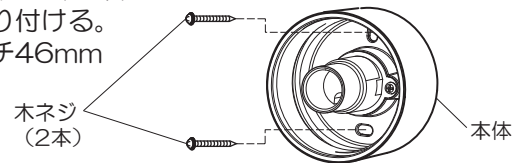

3 本体を取り付ける

- ・付属の木ネジ (2本) で本体を取り付ける。
- ・取付ピッチ46mm