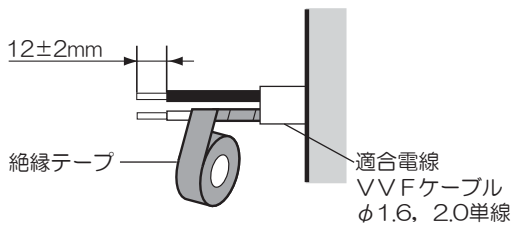

各部のなまえと付属部品

施工する前にまず付属部品をご確認ください

- 器具の取り付けは、手袋など保護具を使用してください。

照明器具を取り付ける

安全のため、電源を切ってから行ってください

1 電源線を加工する

- ①電源線を下図のように加工する
 - ・適合電線 VVFφ1.6、φ2.0単線
 - ・VVF外被から絶縁テープを巻き付けてください。

2 ソケット(裏面)に電源線を接続する