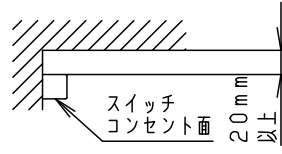

⚠ 注意：商品には寿命があります。詳細はCLX2021AAをご参照ください。

＜施工上のご注意＞

- 本体取り付け面は造営面で完全に覆ってください。
- エンドカバーの着脱ができるように、下記の寸法を確保してください。
エンドカバーが周囲に接しないようにしてください。
指定距離より近いとエンドカバーの取り付け、取り外し作業ができなくなります。
- カバー面の前方には本体を木ネジで固定する、施工のための空間が必要です。