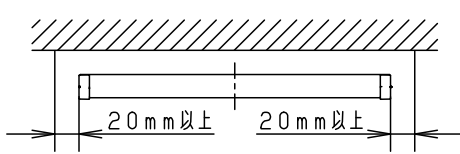

⚠ 注意：商品には寿命があります。詳細はCLX2021AAをご参照ください。

＜施工上のご注意＞

- 本体取り付け面は造営面で完全に覆ってください。
- エンドカバーの着脱ができるように、下記の寸法を確保してください。
エンドカバーが周囲に接しないようにしてください。
指定距離より近いとエンドカバーの取り付け、取り外し作業ができなくなります。
- カバー面の前方には本体を木ネジで固定する、施工のための空間が必要です。

※スイッチとコンセント面の前方には、スイッチ操作や電源プラグ着脱のための空間が必要です。

＜使用上のご注意＞

- LEDにはバラツキがあるため、同一品番商品でも商品ごとに発光色、明るさが異なる場合があります。
- 器具の近くでは、ラジオやテレビなどの音響、映像機器に雑音が入る場合があります。
- この器具の近くでは電子錠などに使用する光高周波方式のリモコンが動作しない場合がごくまれにありますのでご注意ください。
- キレイコートは薄い皮膜で形成されていますので、強くこすると効果が減少する場合があります。
- キレイコートは全ての汚れに対応できるものではありません。染料やタバコのヤニ等には効果がありません。
- キレイコートは経年劣化により、効果が多少減少します。（使用環境により程度は異なります）
- ほたるスイッチと接続する場合は1回路につき3個まででご使用ください。
(4個以上のほたるスイッチを接続すると、壁スイッチを切にしても器具が消灯しないことが有ります。)