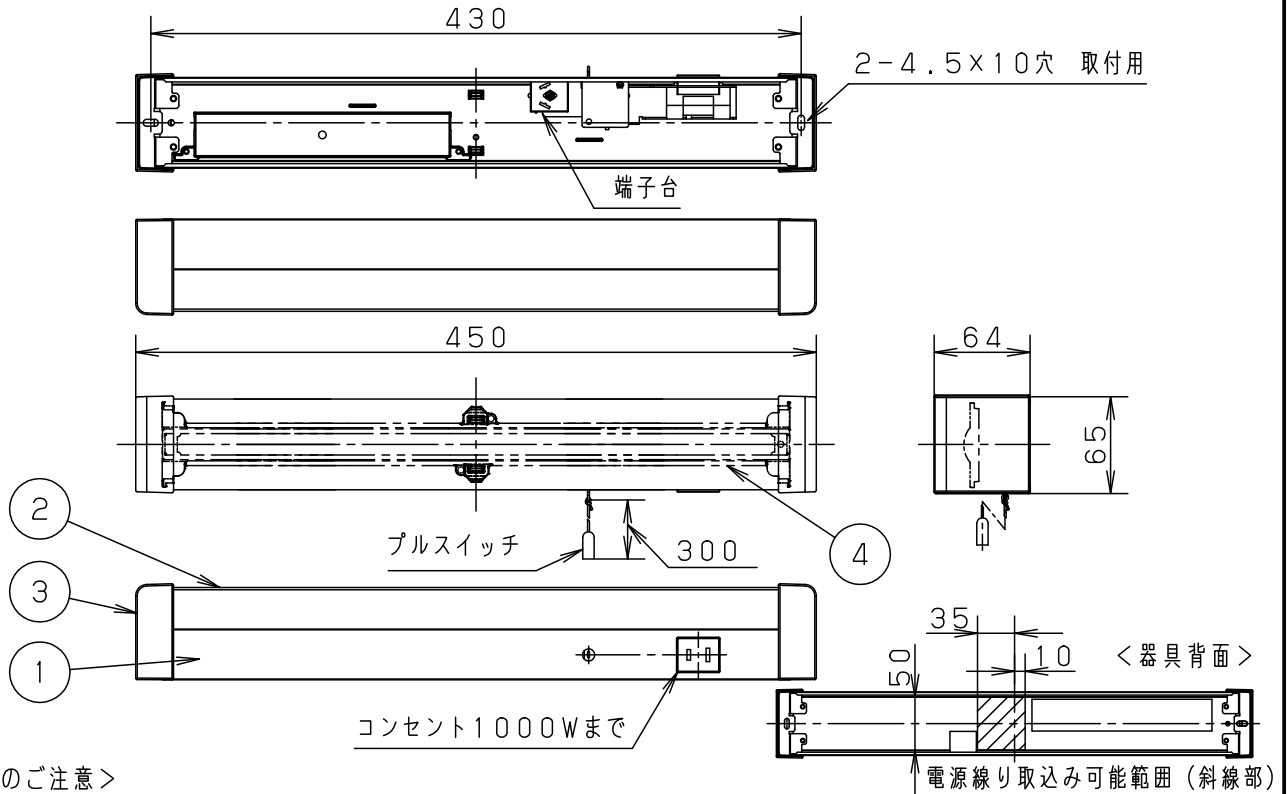

※スイッチとコンセント面の前方には、スイッチ操作や電源プラグ着脱のための空間が必要です。