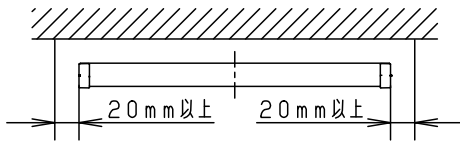

⚠ 注意：商品には寿命があります。詳細はCLX2021AAをご参照ください。

＜施工上のご注意＞

- 本体取り付け面は造営面で完全に覆ってください。
- エンドカバーの着脱ができるように、下記の寸法を確保してください。  
エンドカバーが周囲に接しないようにしてください。  
指定距離より近いとエンドカバーの取り付け、取り外し作業ができなくなります。
- カバー面の前方には本体を木ネジで固定する、施工のための空間が必要です。