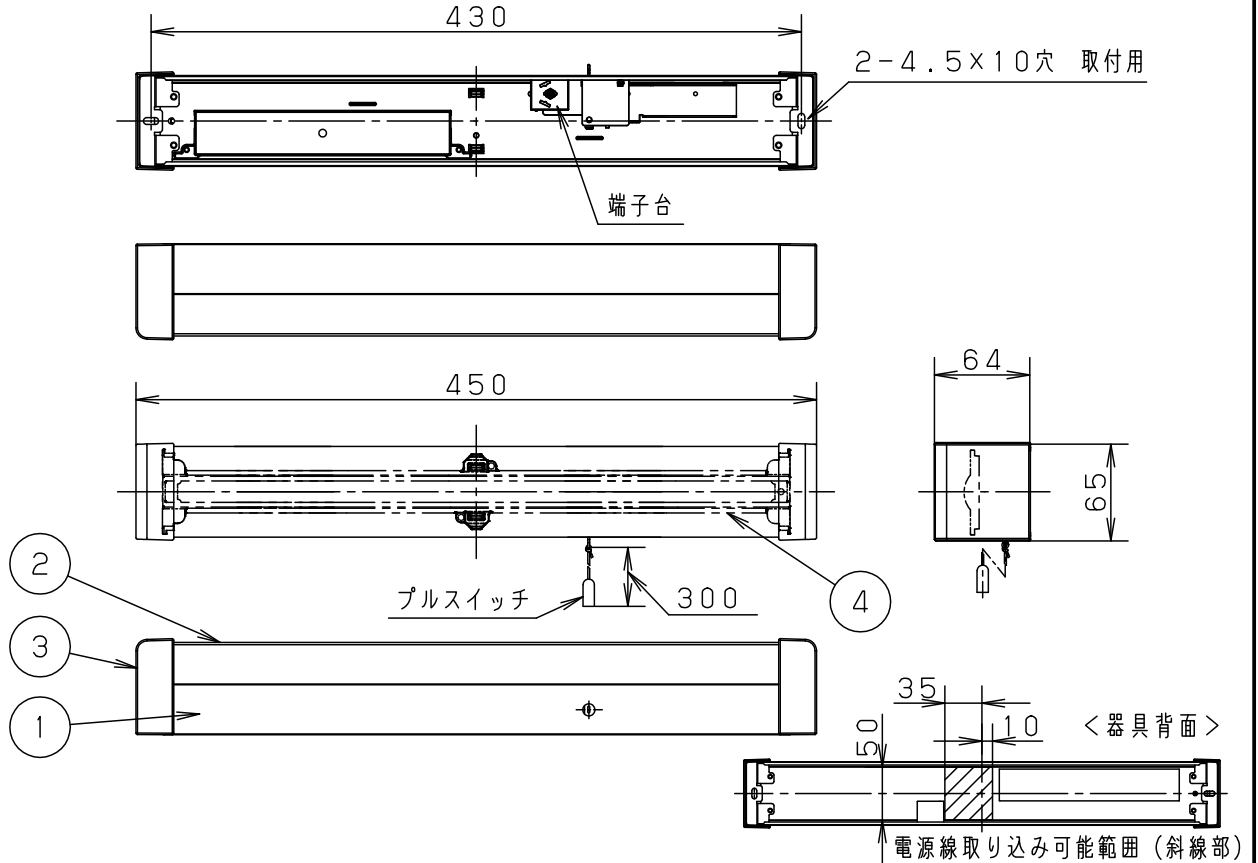

※スイッチ面の前方には、スイッチ操作のための空間が必要です。