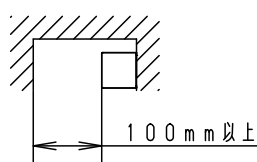

⚠ 注意：商品には寿命があります。詳細はCLX2021AAをご参照ください。

<取付位置のご注意>

• 本体取り付け面は造営面で完全に覆ってください。

注意：エンドカバーが天井に接しないこと

2-4.5×10穴 取付用

<使用上のご注意>

- LEDにはバラツキがあるため、同一品番商品でも商品ごとに発光色、明るさが異なる場合があります。
- 器具の近くでは、ラジオやテレビなどの音響、映像機器に雑音が入る場合があります。
- ほたるスイッチと接続する場合は1回路につき3個まででご使用ください。
(4個以上のほたるスイッチを接続すると、壁スイッチを切りにしても器具が消灯しないことが有ります。)

⚠ 安全に関するご注意

- 一般屋内用器具です。屋外や水気、湿気のある所では使用しないでください。絶縁不良による感電の原因となります。
- 壁面専用器具です。天井面には取り付けしないでください。落下の原因となります。
- 調光器と組み合わせて使用しないでください。火災の原因となります。
- LEDを直視しないでください。目の痛みの原因となることがあります。

• 電源ユニット内蔵型

定格電圧	入力電流	消費電力				
AC100V	0.17A	9.5W				
LED	昼白色 (5000K Ra83) 明るさ: 15形直管蛍光灯1灯器具相当	5				品番 LSEB7113LE1
		4	LEDユニット			
器具質量	0.6kg	3	エンドカバー	スチロール	ホワイト	
特記事項		2	カバー	アクリル	乳白	蘭 長 田 尾
		1	本体	TM材 (t0.5) (塗装亜鉛鋼板)	ホワイト	
			部番	部品名	材質・素材厚	備考