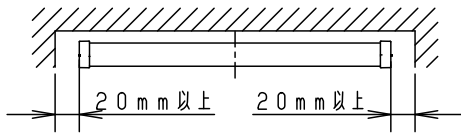

⚠ 注意：商品には寿命があります。詳細はCLX2021AAをご参照ください。

<取付位置のご注意>

• 本体取り付け面は造営面で完全に覆ってください。

注意：エンドカバーが天井に接しないこと

2-4.5×10穴 取付用

<使用上のご注意>

- LEDにはバラツキがあるため、同一品番商品でも商品ごとに発光色、明るさが異なる場合があります。
- 器具の近くでは、ラジオやテレビなどの音響、映像機器に雑音が入る場合があります。
- ほたるスイッチと接続する場合は1回路につき3個まででご使用ください。
(4個以上のほたるスイッチを接続すると、壁スイッチを切りにしても器具が消灯しないことが有ります。)

⚠ 安全に関するご注意

- 一般屋内用器具です。屋外や水気、湿気のある所では使用しないでください。絶縁不良による感電の原因となります。
- 壁面専用器具です。天井面には取り付けしないでください。落下の原因となります。
- 調光器と組み合わせて使用しないでください。火災の原因となります。
- LEDを直視しないでください。目の痛みの原因となることがあります。

• 電源ユニット内蔵型

定格電圧	入力電流	消費電力				
AC100V	0.17A	9.5W				
LED	昼白色 (5000K Ra83) 明るさ: 15形直管蛍光灯1灯器具相当	5				品番 LSEB7113LE1
		4	LEDユニット			
器具質量	0.6kg	3	エンドカバー	スチロール	ホワイト	
特記事項		2	カバー	アクリル	乳白	蘭 長 田 尾
		1	本体	TM材 (t0.5) (塗装亜鉛鋼板)	ホワイト	
			部番	部品名	材質・素材厚	備考