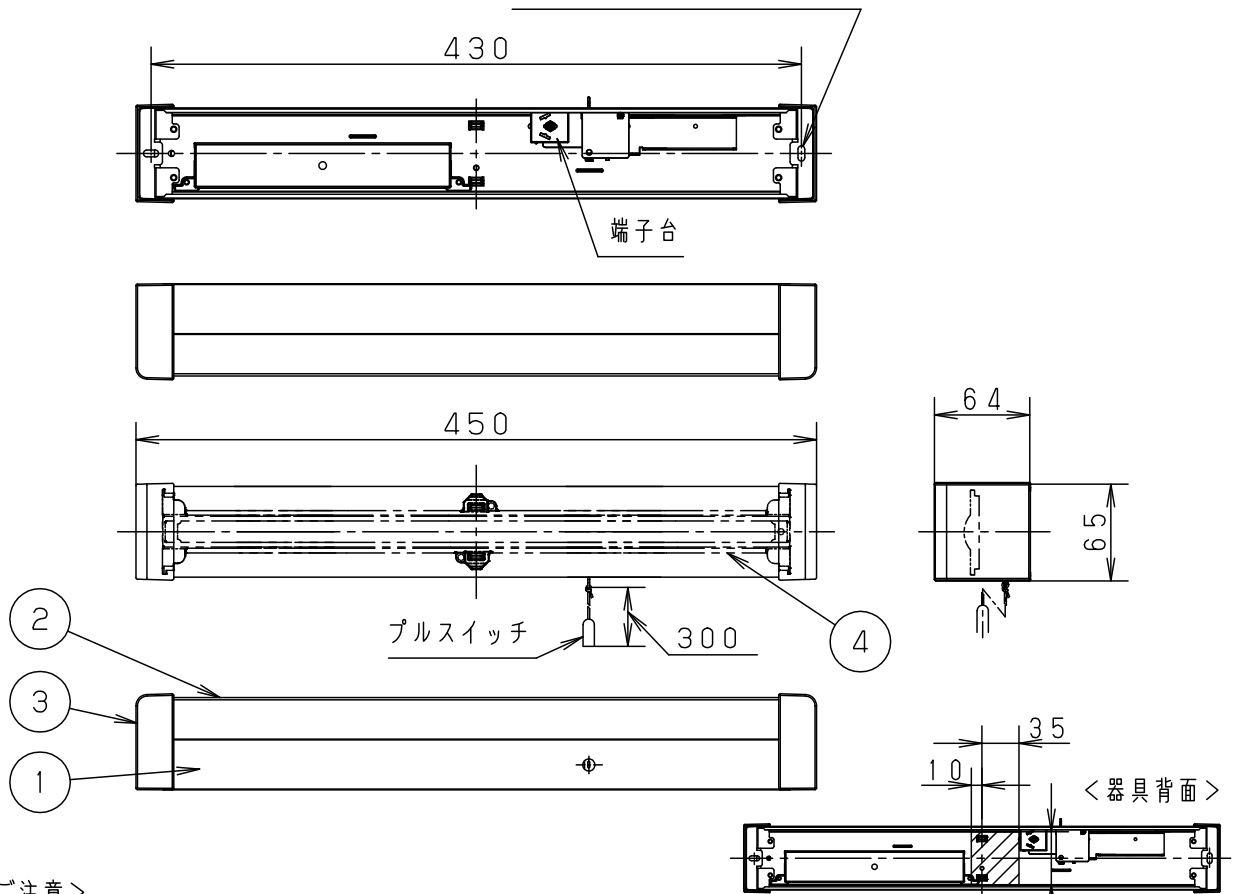

⚠ 注意：商品には寿命があります。詳細はCLX2021AAをご参照ください。

<取付位置のご注意>

• 本体取り付け面は造営面で完全に覆ってください。

注意：エンドカバーが天井に接しないこと

2-4.5×10穴 取付用

<使用上のご注意>

- LEDにはバラツキがあるため、同一品番商品でも商品ごとに発光色、明るさが異なる場合があります。
- 器具の近くでは、ラジオやテレビなどの音響、映像機器に雑音が入る場合があります。
- ほたるスイッチと接続する場合は1回路につき3個まででご使用ください。
(4個以上のほたるスイッチを接続すると、壁スイッチを切りにしても器具が消灯しないことが有ります。)

⚠ 安全に関するご注意

- 一般屋内用器具です。屋外や水気、湿気のある所では使用しないでください。絶縁不良による感電の原因となります。
- 壁面専用器具です。天井面には取り付けしないでください。落下の原因となります。
- 調光器と組み合わせて使用しないでください。火災の原因となります。
- LEDを直視しないでください。目の痛みの原因となることがあります。

• 電源ユニット内蔵型

定格電圧	入力電流	消費電力				
AC100V	0.17A	9.5W				
LED	昼白色 (5000K Ra83) 明るさ: 15形直管蛍光灯1灯器具相当	5				品番 LSEB7113LE1
		4	LEDユニット			
器具質量	0.6kg	3	エンドカバー	スチロール	ホワイト	
特記事項		2	カバー	アクリル	乳白	蘭 長 田 尾
		1	本体	TM材 (t0.5) (塗装亜鉛鋼板)	ホワイト	
			部番	部品名	材質・素材厚	備考