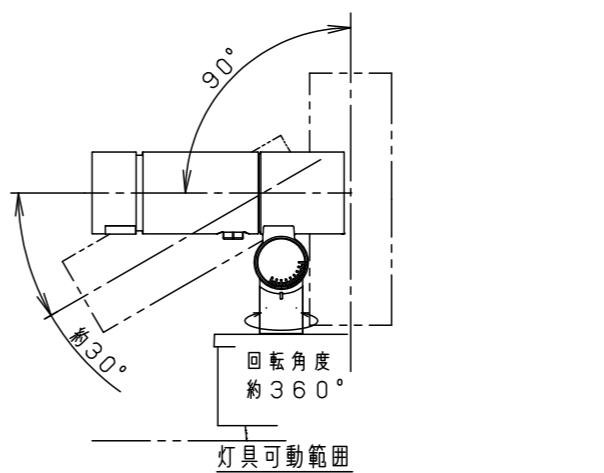

最大接続灯数（1回路当り）

弊社製配線器具	AC100V
リモコンブレーカCL型	20A
リモコン漏電ブレーカCLE型	20A
カンタッチブレーカBKF型	20A
カンタッチ漏電ブレーカBKFE型	20A
コンパクトブレーカ	20A
コンパクト漏電ブレーカ	20A
HBブレーカ	20A
小型漏電ブレーカ	20A

88台

【施工上のご注意】

- 錆びの発生に考慮してコンクリート・モルタル骨材中の塩分の値は0.3kg/m³以下としてください。
- 電源線（別途）とケーブル保護端末処理は必ず防水処理を行ってください。

受圧面積	
正面	0.017m ²
側面	0.023m ²
適合オプション（別売）	
YYY95060（スヌート）	適合据置プレート（別売）
YYY95061（スラッシュフード）	YYY36004
YYY95065（スプレッドレンズ）	適合スパイク（別売）
YYY95066（ディフューズレンズ）	YYY97173K

部番	部品名	材質・素材厚	備考
1	本体	アルミダイカスト	ミディアムグレーメタリック ポリエステル粉体塗装
2	アーム	アルミダイカスト	ミディアムグレーメタリック ポリエステル粉体塗装
3	フランジ	アルミダイカスト	ミディアムグレーメタリック ポリエステル粉体塗装
4	結線ボックス	アルミダイカスト	ミディアムグレーメタリック ポリエステル粉体塗装
5	パネル	高透過ガラス	内面薬品消し仕上
6	LED		
7	フィルター		