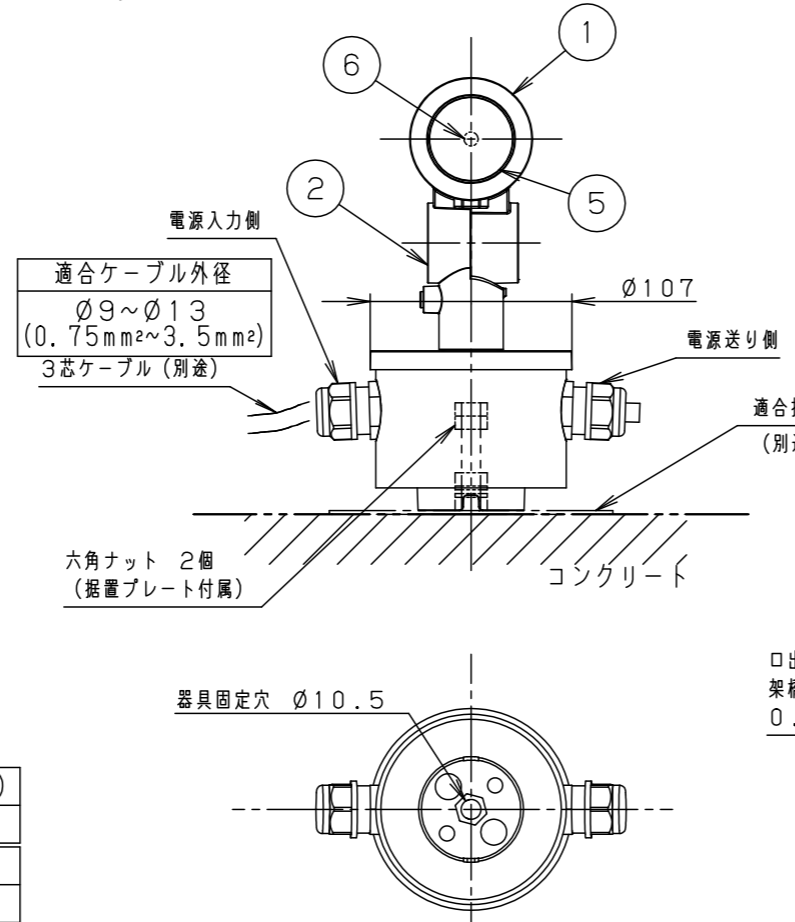

最大接続灯数（1回路当り）

弊社製配線器具	AC100V
リモコンブレーカCL型	20A
リモコン漏電ブレーカCLE型	20A
カンタッチブレーカBKF型	20A
カンタッチ漏電ブレーカBKFE型	20A
コンパクトブレーカ	20A
コンパクト漏電ブレーカ	20A
HBブレーカ	20A
小型漏電ブレーカ	20A

88台

【施工上のご注意】

- 錆びの発生に考慮してコンクリート・モルタル骨材中の塩分の値は0.3kg/m³以下としてください。
- 電源線（別途）とケーブル保護端末処理は必ず防水処理を行ってください。

受圧面積	
正面	0.017m ²
側面	0.023m ²
適合オプション（別売）	
YYY95060（スヌート）	適合据置プレート（別売）
YYY95061（スラッシュフード）	YYY36004
YYY95065（スプレッドレンズ）	適合スパイク（別売）
YYY95066（ディフューズレンズ）	YYY97173K

部番	部品名	材質・素材厚	備考
1	本体	アルミダイカスト	ミディアムグレーメタリック ポリエステル粉体塗装
2	アーム	アルミダイカスト	ミディアムグレーメタリック ポリエステル粉体塗装
3	フランジ	アルミダイカスト	ミディアムグレーメタリック ポリエステル粉体塗装
4	結線ボックス	アルミダイカスト	ミディアムグレーメタリック ポリエステル粉体塗装
5	パネル	高透過ガラス	内面薬品消し仕上
6	LED		
7	フィルター		