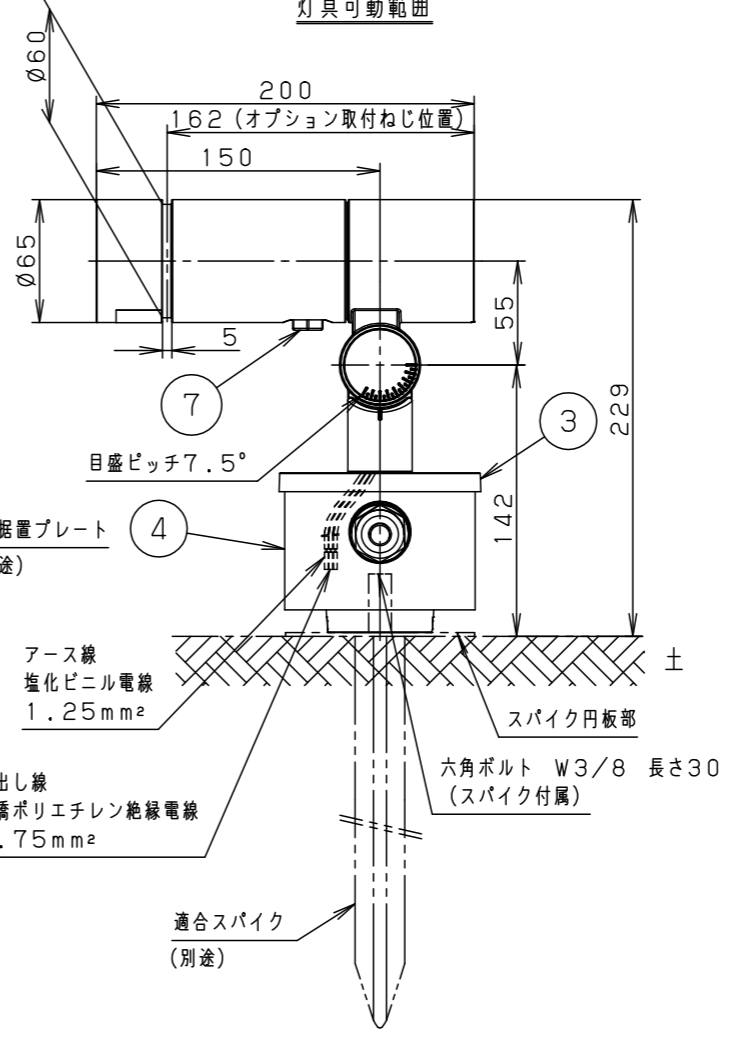

最大接続灯数（1回路当り）

弊社製配線器具	AC100V
リモコンブレーカCL型	20A
リモコン漏電ブレーカCLE型	20A
カンタッチブレーカBKF型	20A
カンタッチ漏電ブレーカBKFE型	20A
コンパクトブレーカ	20A
コンパクト漏電ブレーカ	20A
HBブレーカ	20A
小型漏電ブレーカ	20A

88台

【施工上のご注意】

- 錆びの発生に考慮してコンクリート・モルタル骨材中の塩分の値は0.3kg/m³以下としてください。
- 電源線（別途）とケーブル保護端末処理は必ず防水処理を行ってください。

受圧面積	
正面	0.017m ²
側面	0.023m ²
適合オプション（別売）	
YYY95060（スヌート）	適合据置プレート（別売）
YYY95061（スラッシュフード）	YYY36004
YYY95065（スプレッドレンズ）	適合スパイク（別売）
YYY95066（ディフューズレンズ）	YYY97173K

部番	部品名	材質・素材厚	備考
1	本体	アルミダイカスト	ミディアムグレーメタリック ポリエステル粉体塗装
2	アーム	アルミダイカスト	ミディアムグレーメタリック ポリエステル粉体塗装
3	フランジ	アルミダイカスト	ミディアムグレーメタリック ポリエステル粉体塗装
4	結線ボックス	アルミダイカスト	ミディアムグレーメタリック ポリエステル粉体塗装
5	パネル	高透過ガラス	内面薬品消し仕上
6	LED		
7	フィルター		