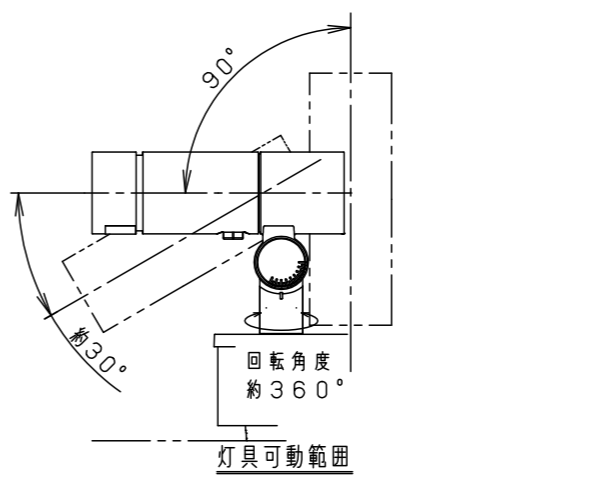

最大接続灯数（1回路当り）

弊社製配線器具	AC100V
リモコンブレーカCL型	20A
リモコン漏電ブレーカCLE型	20A
カンタッチブレーカBKF型	20A
カンタッチ漏電ブレーカBKFE型	20A
コンパクトブレーカ	20A
コンパクト漏電ブレーカ	20A
HBブレーカ	20A
小型漏電ブレーカ	20A

88台

【施工上のご注意】

- 錆びの発生に考慮してコンクリート・モルタル骨材中の塩分の値は0.3kg/m³以下としてください。
- 電源線（別途）とケーブル保護端末処理は必ず防水処理を行ってください。

受圧面積	
正面	0.017m ²
側面	0.023m ²
適合オプション（別売）	
YYY95060（スヌート）	適合措置プレート（別売）
YYY95061（スラッシュフード）	YYY36004
YYY95065（スプレッドレンズ）	適合スパイク（別売）
YYY95066（ディフューズレンズ）	YYY97173K

部番	部品名	材質・素材厚	備考
1	本体	アルミダイカスト	ミディアムグレーメタリック ポリエステル粉体塗装
2	アーム	アルミダイカスト	ミディアムグレーメタリック ポリエステル粉体塗装
3	フランジ	アルミダイカスト	ミディアムグレーメタリック ポリエステル粉体塗装
4	結線ボックス	アルミダイカスト	ミディアムグレーメタリック ポリエステル粉体塗装
5	パネル	高透過ガラス	内面薬品消し仕上
6	LED		
7	フィルター		