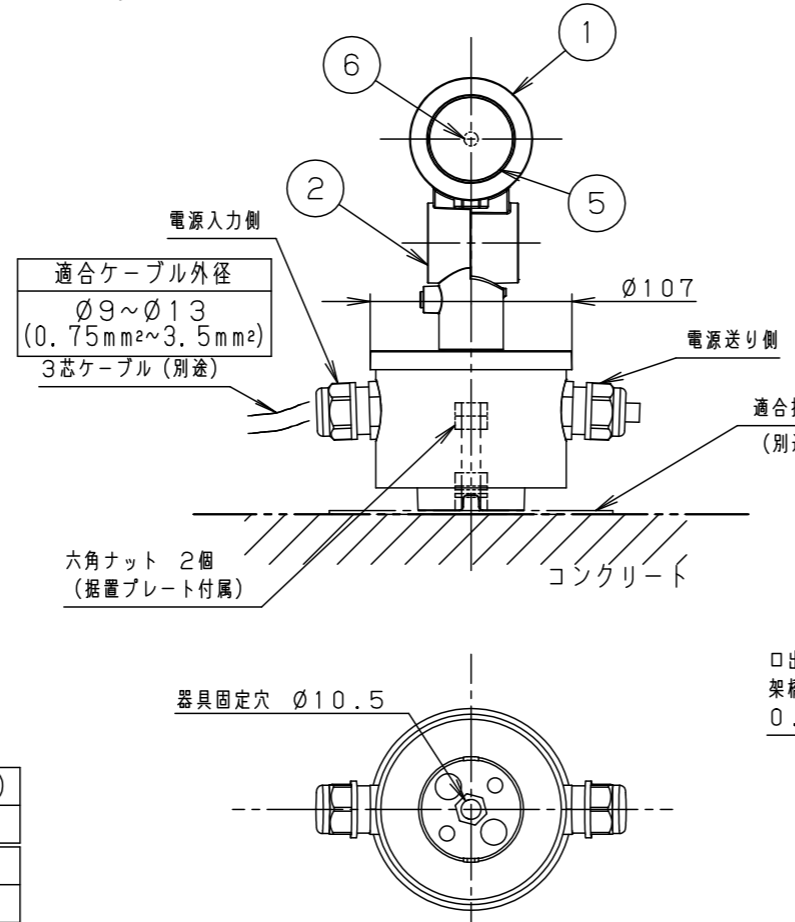

最大接続灯数（1回路当り）

弊社製配線器具	AC100V
リモコンブレーカCL型	20A
リモコン漏電ブレーカCLE型	20A
カンタッチブレーカBKF型	20A
カンタッチ漏電ブレーカBKFE型	20A
コンパクトブレーカ	20A
コンパクト漏電ブレーカ	20A
HBブレーカ	20A
小型漏電ブレーカ	20A

88台

【施工上のご注意】

- 錆びの発生に考慮してコンクリート・モルタル骨材中の塩分の値は0.3kg/m³以下としてください。
- 電源線（別途）とケーブル保護端末処理は必ず防水処理を行ってください。

受圧面積	
正面	0.017m ²
側面	0.023m ²
適合オプション（別売）	
YYY95060（スヌート）	適合措置プレート（別売）
YYY95061（スラッシュフード）	YYY36004
YYY95065（スプレッドレンズ）	適合スパイク（別売）
YYY95066（ディフューズレンズ）	YYY97173K

部番	部品名	材質・素材厚	備考
1	本体	アルミダイカスト	ミディアムグレーメタリック ポリエステル粉体塗装
2	アーム	アルミダイカスト	ミディアムグレーメタリック ポリエステル粉体塗装
3	フランジ	アルミダイカスト	ミディアムグレーメタリック ポリエステル粉体塗装
4	結線ボックス	アルミダイカスト	ミディアムグレーメタリック ポリエステル粉体塗装
5	パネル	高透過ガラス	内面薬品消し仕上
6	LED		
7	フィルター		