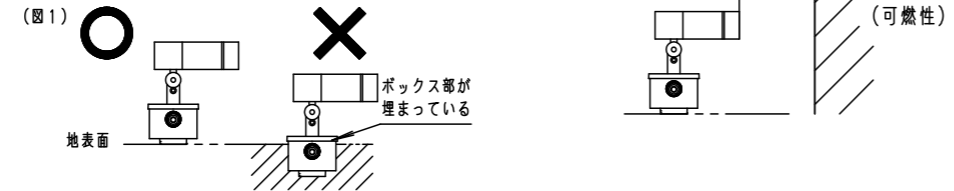

⚠ 注意：商品には寿命があります。詳細はCLX2021JAをご参照ください。

⚠ 安全に関するご注意

- 一般屋外用（防雨型）器具です。浴室など湿気の多い場所、振動や衝撃の多い場所（橋や高架上等）、腐食性ガスの発生する場所、塩素を使用する屋内プール等、海岸隣接地帯では使用しないでください。器具の落下や絶縁不良による感電及び火災の原因となります。
- 耐風速60m/s仕様です。適用条件以外では使用しないでください。器具落下の原因となります。
- 周囲温度は、-20℃~35℃で使用してください。又、施工時の一時的な点灯確認以外は日中点灯はしないでください。火災・LED短寿命の原因となります。
- 必ず適合スパイク、または適合措置プレートと組み合わせて使用してください。指定以外の取り付けは浸水の原因となります。
- 据置取付専用器具です。人が通行する高所もしくは壁面には取付けないでください。器具落下の原因となります。
- 草や木等で器具が覆われるような場所では使用しないでください。火災の原因となります。
- 草や木の近くに器具を設置する場合は、除草剤や肥料がかからないようにしてください。万が一、器具に除草剤や肥料がかかってしまった場合、水で洗い流してください。除草剤や肥料により器具が腐食し、浸水による感電・不点の原因となります。
- 冠水するおそれのある場所では使用しないでください。又、必ず排水処理管工事を行なってください。感電の原因となります。
- スパイクの円板部より深く、土中に埋め込まないでください。
- 照明器具の結線ボックスを土中に埋め込まないでください。（図1）
- 除草剤や肥料により器具が腐食し、浸水による感電・不点の原因となります。
- 上向き照射する場合、パネル上の堆積物は定期的に取り除いてください。堆積物によって熱がこもり、堆積物の発火、器具破損による浸水・感電・火災の原因となります。
- 器具と被照射物は30cm以上離してください。被照射面の温度上昇による変色の原因となります。（図2）