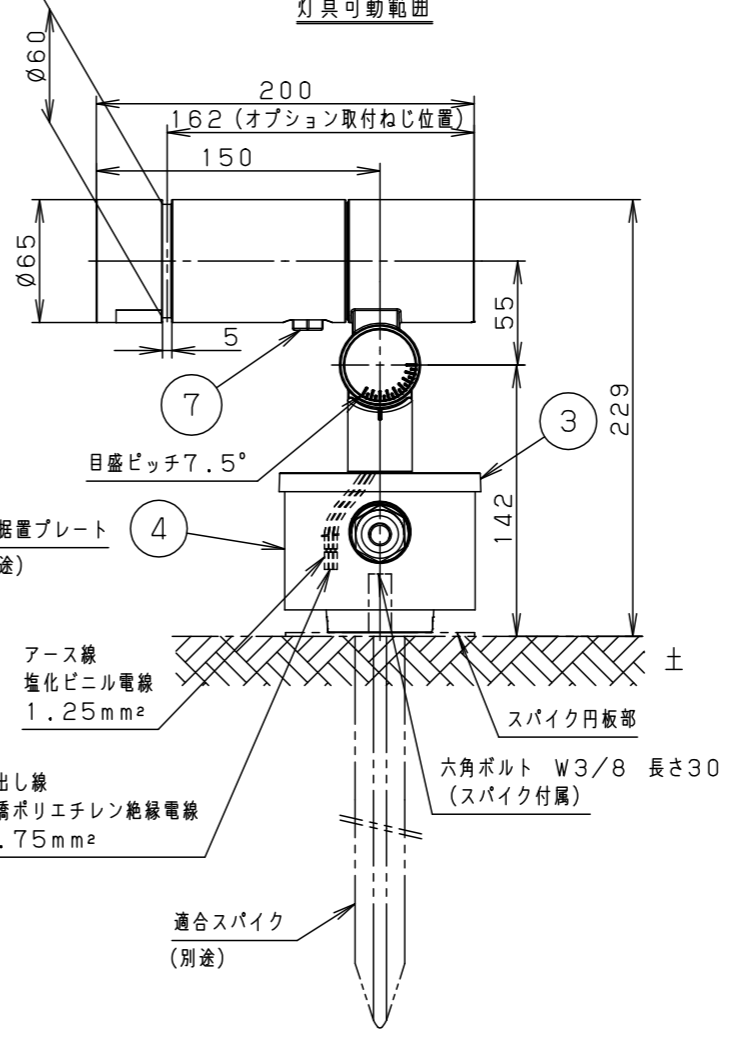

最大接続灯数（1回路当り）

弊社製配線器具	AC100V
リモコンブレーカCL型	20A
リモコン漏電ブレーカCLE型	20A
カンタッチブレーカBKF型	20A
カンタッチ漏電ブレーカBKFE型	20A
コンパクトブレーカ	20A
コンパクト漏電ブレーカ	20A
HBブレーカ	20A
小型漏電ブレーカ	20A

88台

【施工上のご注意】

- 錆びの発生に考慮してコンクリート・モルタル骨材中の塩分の値は0.3kg/m³以下としてください。
- 電源線（別途）とケーブル保護端末処理は必ず防水処理を行ってください。

受圧面積	
正面	0.017m ²
側面	0.023m ²
適合オプション（別売）	
YYY95060（スヌート）	適合措置プレート（別売）
YYY95061（スラッシュフード）	YYY36004
YYY95065（スプレッドレンズ）	適合スパイク（別売）
YYY95066（ディフューズレンズ）	YYY97173K

部番	部品名	材質・素材厚	備考
1	本体	アルミダイカスト	ミディアムグレーメタリック ポリエステル粉体塗装
2	アーム	アルミダイカスト	ミディアムグレーメタリック ポリエステル粉体塗装
3	フランジ	アルミダイカスト	ミディアムグレーメタリック ポリエステル粉体塗装
4	結線ボックス	アルミダイカスト	ミディアムグレーメタリック ポリエステル粉体塗装
5	パネル	高透過ガラス	内面薬品消し仕上
6	LED		
7	フィルター		