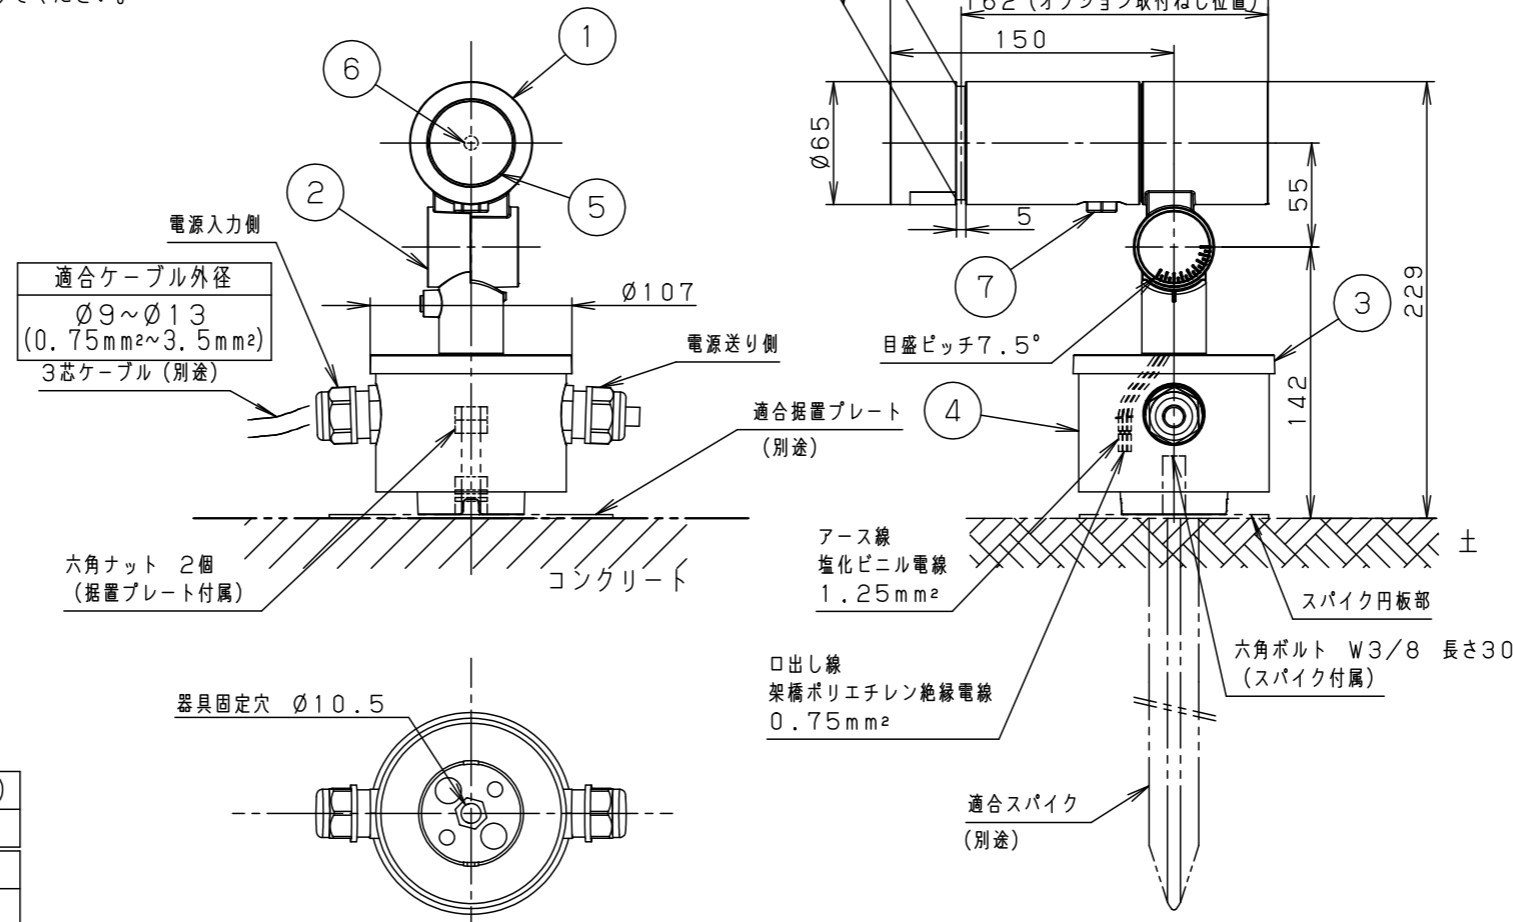

受圧面積	
正面	0.017m ²
側面	0.023m ²
適合オプション（別売）	
YYY95060（スヌート）	適合据置プレート（別売）
YYY95061（スラッシュフード）	YYY36004
YYY95065（スプレッドレンズ）	適合スパイク（別売）
YYY95066（ディフューズレンズ）	YYY97173K

部番	部品名	材質・素材厚	備考
1	本体	アルミダイカスト	ミディアムグレーメタリック ポリエステル粉体塗装
2	アーム	アルミダイカスト	ミディアムグレーメタリック ポリエステル粉体塗装
3	フランジ	アルミダイカスト	ミディアムグレーメタリック ポリエステル粉体塗装
4	結線ボックス	アルミダイカスト	ミディアムグレーメタリック ポリエステル粉体塗装
5	パネル	高透過ガラス	内面薬品消し仕上
6	LED		
7	フィルター		