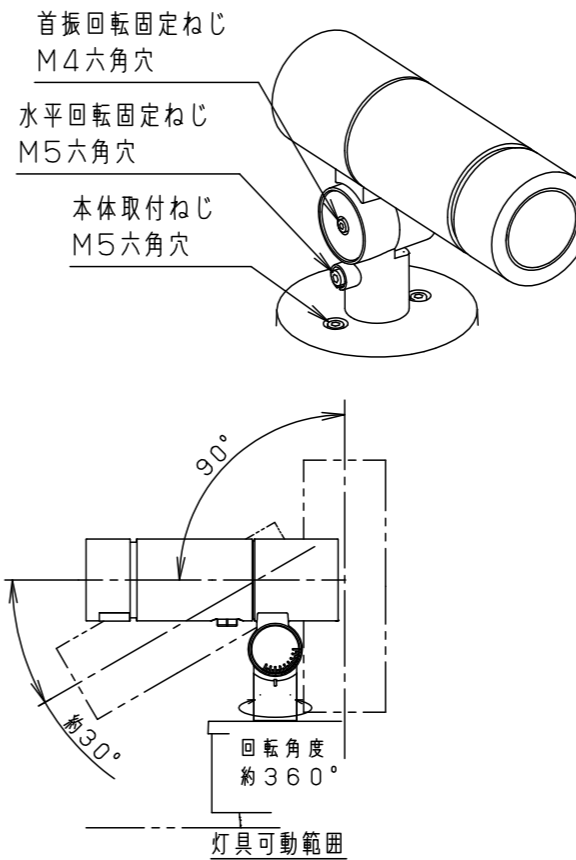

最大接続灯数（1回路当り）

弊社製配線器具	AC100V
リモコンブレーカCL型	20A
リモコン漏電ブレーカCLE型	20A
カンタッチブレーカBKF型	20A
カンタッチ漏電ブレーカBKFE型	20A
コンパクトブレーカ	20A
コンパクト漏電ブレーカ	20A
HBブレーカ	20A
小型漏電ブレーカ	20A

88台

【施工上のご注意】

- 錆びの発生に考慮してコンクリート・モルタル骨材中の塩分の値は0.3kg/m³以下としてください。
- 電源線（別途）とケーブル保護端末処理は必ず防水処理を行ってください。

受圧面積	
正面	0.017m ²
側面	0.023m ²
適合オプション（別売）	
YYY95060（スヌート）	適合据置プレート（別売）
YYY95061（スラッシュフード）	YYY36004
YYY95065（スプレッドレンズ）	適合スパイク（別売）
YYY95066（ディフューズレンズ）	YYY97173K

部番	部品名	材質・素材厚	備考
1	本体	アルミダイカスト	ミディアムグレーメタリック ポリエステル粉体塗装
2	アーム	アルミダイカスト	ミディアムグレーメタリック ポリエステル粉体塗装
3	フランジ	アルミダイカスト	ミディアムグレーメタリック ポリエステル粉体塗装
4	結線ボックス	アルミダイカスト	ミディアムグレーメタリック ポリエステル粉体塗装
5	パネル	高透過ガラス	内面薬品消し仕上
6	LED		
7	フィルター		