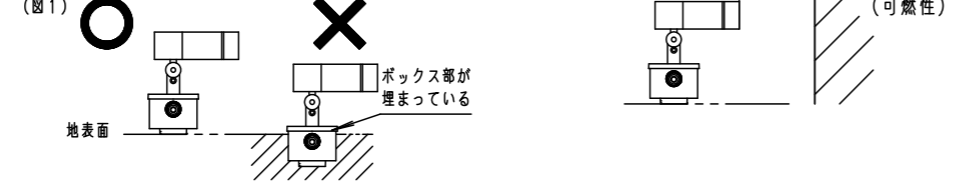

⚠ 注意：商品には寿命があります。詳細はCLX2021JAをご参照ください。

安全に関するご注意

- 一般屋外用（防雨型）器具です。浴室など湿気の多い場所、振動や衝撃の多い場所（橋や高架上等）、腐食性ガスの発生する場所、塩素を使用する屋内プール等、海岸隣接地帯では使用しないでください。器具の落下や絶縁不良による感電及び火災の原因となります。
- 耐風速60m/s仕様です。適用条件以外では使用しないでください。器具落下の原因となります。
- 周囲温度は、-20℃～35℃で使用してください。又、施工時の一時的な点灯確認以外は日中点灯はしないでください。火災・LED短寿命の原因となります。
- 必ず適合スパイク、または適合据置プレートと組み合わせて使用してください。指定以外の取り付けは浸水の原因となります。
- 据置取付専用器具です。人が通行する高所もしくは壁面には取付けないでください。器具落下の原因となります。
- 草や木等で器具が覆われるような場所では使用しないでください。火災の原因となります。
- 草や木の近くに器具を設置する場合は、除草剤や肥料がかからないようにしてください。万が一、器具に除草剤や肥料がかかってしまった場合、水で洗い流してください。除草剤や肥料により器具が腐食し、浸水による感電・不点の原因となります。
- 冠水するおそれのある場所では使用しないでください。又、必ず排水処理管工事を行なってください。感電の原因となります。
- スパイクの円板部より深く、土中に埋め込まないでください。
- 照明器具の結線ボックスを土中に埋め込まないでください。（図1）
- 除草剤や肥料により器具が腐食し、浸水による感電・不点の原因となります。
- 上向き照射する場合、パネル上の堆積物は定期的に取り除いてください。堆積物によって熱がこもり、堆積物の発火、器具破損による浸水・感電・火災の原因となります。
- 器具と被照射物は30cm以上離してください。被照射面の温度上昇による変色の原因となります。（図2）