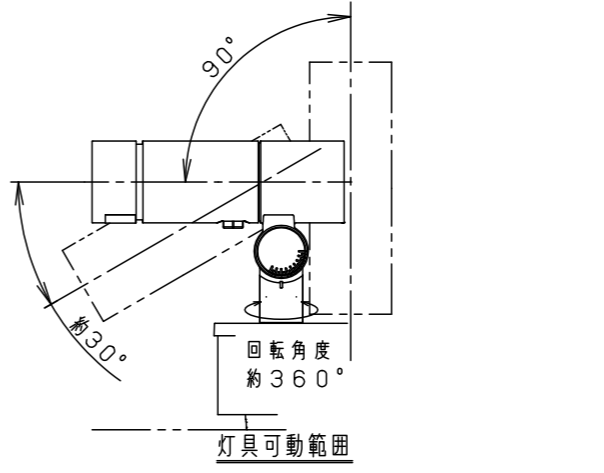

最大接続灯数（1回路当り）

弊社製配線器具	AC100V
リモコンブレーカCL型	20A
リモコン漏電ブレーカCLE型	20A
カンタッチブレーカBKF型	20A
カンタッチ漏電ブレーカBKFE型	20A
コンパクトブレーカ	20A
コンパクト漏電ブレーカ	20A
HBブレーカ	20A
小型漏電ブレーカ	20A

133台

【施工上のご注意】

- 錆びの発生に考慮してコンクリート・モルタル骨材中の塩分の値は0.3kg/m³以下としてください。
- 電源線（別途）とケーブル保護端末処理は必ず防水処理を行ってください。

受圧面積	
正面	0.017m ²
側面	0.023m ²
適合オプション（別売）	
YYY95060（スヌート）	適合据置プレート（別売）
YYY95061（スラッシュフード）	YYY36004
YYY95065（スプレッドレンズ）	適合スパイク（別売）
YYY95066（ディフューズレンズ）	YYY97173K

部番	部品名	材質・素材厚	備考
1	本体	アルミダイカスト	ミディアムグレイメタリック ポリエステル粉体塗装
2	アーム	アルミダイカスト	ミディアムグレイメタリック ポリエステル粉体塗装
3	フランジ	アルミダイカスト	ミディアムグレイメタリック ポリエステル粉体塗装
4	結線ボックス	アルミダイカスト	ミディアムグレイメタリック ポリエステル粉体塗装
5	パネル	高透過ガラス	内面薬品消し仕上
6	LED		
7	フィルター		