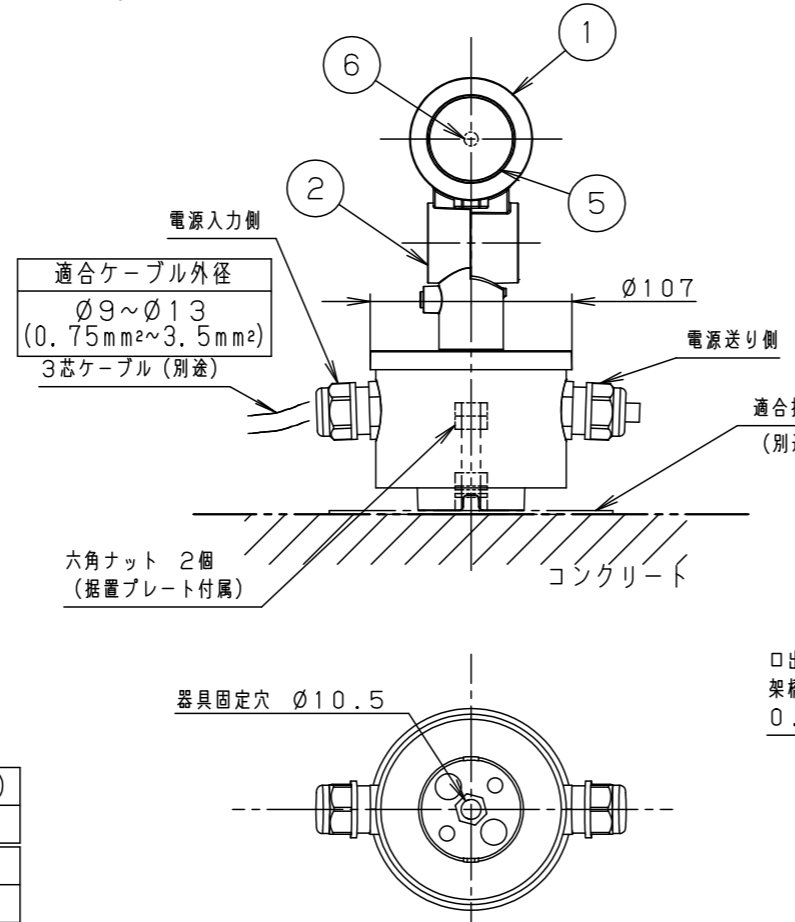

最大接続灯数（1回路当り）

弊社製配線器具	AC100V
リモコンブレーカCL型	20A
リモコン漏電ブレーカCLE型	20A
カンタッチブレーカBKF型	20A
カンタッチ漏電ブレーカBKFE型	20A
コンパクトブレーカ	20A
コンパクト漏電ブレーカ	20A
HBブレーカ	20A
小型漏電ブレーカ	20A

133台

【施工上のご注意】

- 錆びの発生に考慮してコンクリート・モルタル骨材中の塩分の値は0.3kg/m³以下としてください。
- 電源線（別途）とケーブル保護端末処理は必ず防水処理を行ってください。

受圧面積	
正面	0.017m ²
側面	0.023m ²
適合オプション（別売）	
YYY95060（スヌート）	適合据置プレート（別売）
YYY95061（スラッシュフード）	YYY36004
YYY95065（スプレッドレンズ）	適合スパイク（別売）
YYY95066（ディフューズレンズ）	YYY97173K

部番	部品名	材質・素材厚	備考
1	本体	アルミダイカスト	ミディアムグレイメタリック ポリエステル粉体塗装
2	アーム	アルミダイカスト	ミディアムグレイメタリック ポリエステル粉体塗装
3	フランジ	アルミダイカスト	ミディアムグレイメタリック ポリエステル粉体塗装
4	結線ボックス	アルミダイカスト	ミディアムグレイメタリック ポリエステル粉体塗装
5	パネル	高透過ガラス	内面薬品消し仕上
6	LED		
7	フィルター		