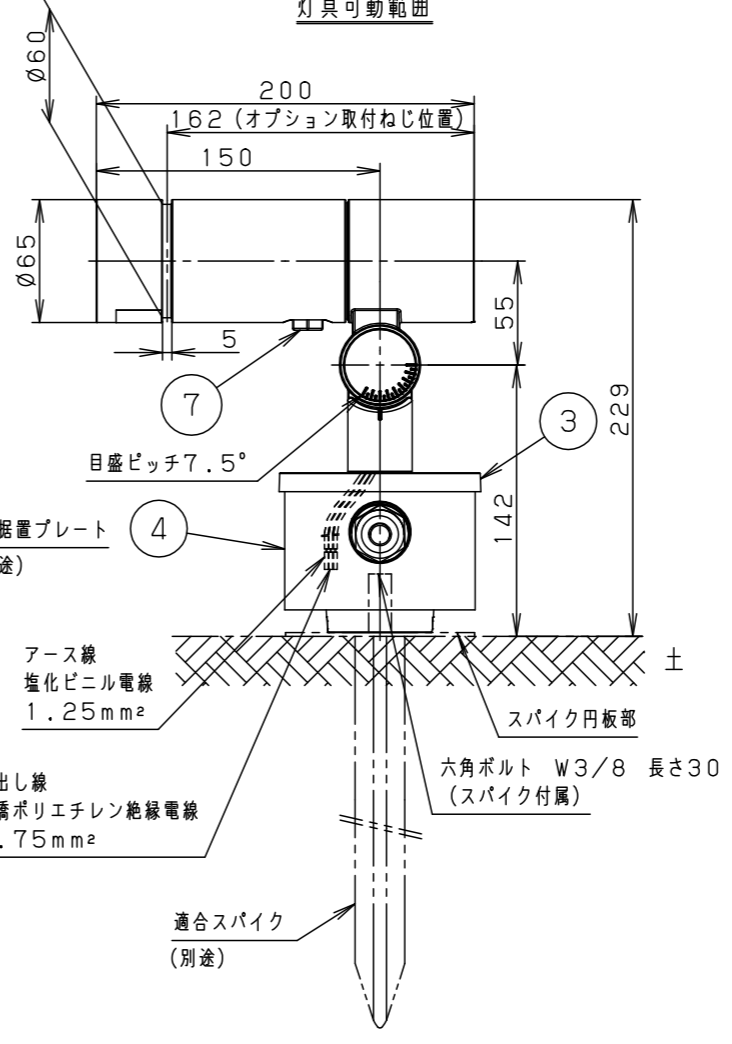

最大接続灯数（1回路当り）

弊社製配線器具	AC100V
リモコンブレーカCL型	20A
リモコン漏電ブレーカCLE型	20A
カンタッチブレーカBKF型	20A
カンタッチ漏電ブレーカBKFE型	20A
コンパクトブレーカ	20A
コンパクト漏電ブレーカ	20A
HBブレーカ	20A
小型漏電ブレーカ	20A

133台

【施工上のご注意】

- 錆びの発生に考慮してコンクリート・モルタル骨材中の塩分の値は0.3kg/m³以下としてください。
- 電源線（別途）とケーブル保護端末処理は必ず防水処理を行ってください。

受圧面積	
正面	0.017m ²
側面	0.023m ²
適合オプション（別売）	
YYY95060（スヌート）	適合据置プレート（別売）
YYY95061（スラッシュフード）	YYY36004
YYY95065（スプレッドレンズ）	適合スパイク（別売）
YYY95066（ディフューズレンズ）	YYY97173K

部番	部品名	材質・素材厚	備考
1	本体	アルミダイカスト	ミディアムグレイメタリック ポリエステル粉体塗装
2	アーム	アルミダイカスト	ミディアムグレイメタリック ポリエステル粉体塗装
3	フランジ	アルミダイカスト	ミディアムグレイメタリック ポリエステル粉体塗装
4	結線ボックス	アルミダイカスト	ミディアムグレイメタリック ポリエステル粉体塗装
5	パネル	高透過ガラス	内面薬品消し仕上
6	LED		
7	フィルター		