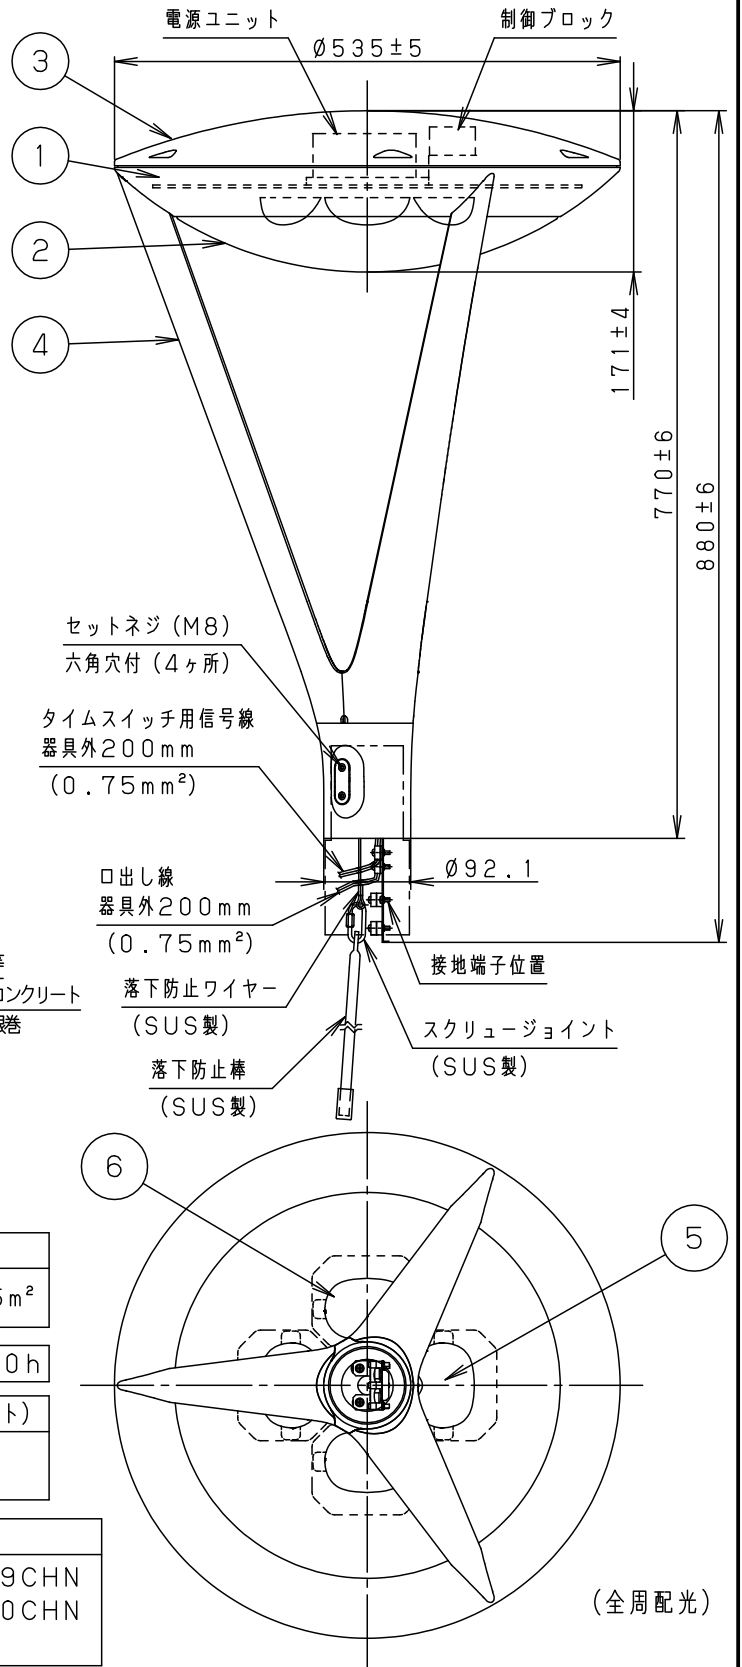

[使用上のご注意]

- モールライトを街路灯以外の特殊用途や特殊環境、塩害地域でご使用の場合は、別途ご相談ください。
 - LEDにはバラツキがあるため、同一品番商品でも商品ごとに発光色、明るさが異なる場合があります。ご了承ください。
 - 周囲温度-20~35℃の範囲でご使用ください。
 - 電源線はφ2、3.5mm²以下をご使用ください。
 - 不点の原因となりますので、施工時以外の一時的な点灯確認以外は日中点灯はしないでください。
 - ポールとの組合せでの強度仕様はカタログの「モールライト強度仕様一覧表」をご確認ください。
 - 結露する恐れがありますが使用上問題はありません。予めご了承ください。
 - ポールの排水処理を行い、下部に川砂等を充填し、湿気が充満しないように施工してください。水が溜まると器具内部に結露が発生します。
- ※動作及びスイッチ操作の説明は NNY22511-KG*をご参照ください。

| | | | |
|------|---------|-------|-------|
| 定格電圧 | 100V | 200V | 242V |
| 周波数 | 50/60Hz | | |
| 消費電力 | 59W | 58W | 58W |
| 入力電流 | 0.60A | 0.30A | 0.25A |

| | |
|------|-----------------------|
| 受圧面積 | 側面 0.15m ² |
|------|-----------------------|

光源寿命 60,000h

適合遮光板（後方カット）
NNY28567

適合ポール
トクポールXY4719CHN
トクポールXY4550CHN
YD4509HN

アームとポールの間
約2mmの隙間が空きます。

適合ポール先端形状

| | | | | | | |
|------------|----------------------------|----|------|---------------|-------------------------|-------------|
| 器具光束 | 6000lm | 6 | レンズ | アクリル | 透明 | LST1-60 |
| LED | 昼白色 (5000K, Ra70) | 5 | LED | | LEDユニット×4搭載 | 品番 (モールライト) |
| 器具質量 | 13.7kg | 4 | アーム | アルミダイカスト | ミディアムグレーメタリック アクリル塗装 | 防雨型 |
| 特記事項 | ・初期光束補正機能付 ・タイマー段階調光機能付 | 3 | 上蓋 | アルミ板 (t1.5) | ミディアムグレーメタリック アクリル塗装 | NNY22521LF9 |
| 本図は3枚1組です。 | | 2 | グローブ | ポリカーボネート (t3) | 透明 ツヤ消し | 河野 |
| | | 1 | 本体 | アルミダイカスト | ミディアムグレーメタリック アクリル塗装 | |
| | | 部番 | 部品名 | 材質・素材厚 | 備考 | パナソニック株式会社 |