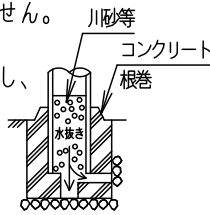

⚠ 注意：商品には寿命があります。詳細はCLX2021YAをご参照ください。

安全に関するご注意

- ●防雨型器具です。浴室など湿気の多い場所には使用しないでください。絶縁不良による感電及び火災の原因となります。
- ●60m/s仕様です。適合以外のポールとの組合せでは使用しないでください。器具落下の原因となります。
- ●下向取付専用器具です。上向、横向取付けしないでください。グローブ面を下にして使用してください。浸水による感電、火災の原因、器具落下の原因となります。
- ●表示された電源電圧（定格電圧±6%）・周波数以外の電源で使用しないでください。感電、火災の原因となります。
- ●寒冷地で使用する場合、つららが落ちると危険が生じるような場所には設置しないでください。つららができるところがある場合は、つららの除去を行ってください。つらら落下による怪我の原因となります。

[使用上のご注意]

1. ●モールライトを街路灯以外の特殊用途や特殊環境、塩害地域でご使用の場合は、別途ご相談ください。
   - ●LEDにはバラツキがあるため、同一品番商品でも商品ごとに発光色、明るさが異なる場合があります。ご了承ください。
   - ●周囲温度-20~35℃の範囲でご使用ください。
   - ●電源線はφ2、3.5mm²以下をご使用ください。
   - ●不点の原因となりますので、施工時以外の一時的な点灯確認以外は日中点灯はしないでください。
   - ●ポールとの組合せでの強度仕様はカタログの「モールライト強度仕様一覧表」をご確認ください。
   - ●結露する恐れがありますが使用上問題はありません。予めご了承ください。
   - ●ポールの排水処理を行い、下部に川砂等を充填し、湿気が充満しないように施工してください。水が溜まると器具内部に結露が発生します。
2. ※動作及びスイッチ操作の説明は NNY22511-KG*をご参照ください。

定格電圧	100V	200V	242V
周波数	50/60Hz		
消費電力	59W	58W	58W
入力電流	0.60A	0.30A	0.25A

受圧面積	側面 0.15m²

光源寿命 60,000h

適合遮光板（後方カット）
NNY28567

適合ポール
トクポールXY4719CHN
トクポールXY4550CHN
YD4509HN