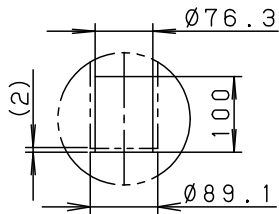

アームとポールの間
約2mmの隙間が空きます。

適合ポール先端形状