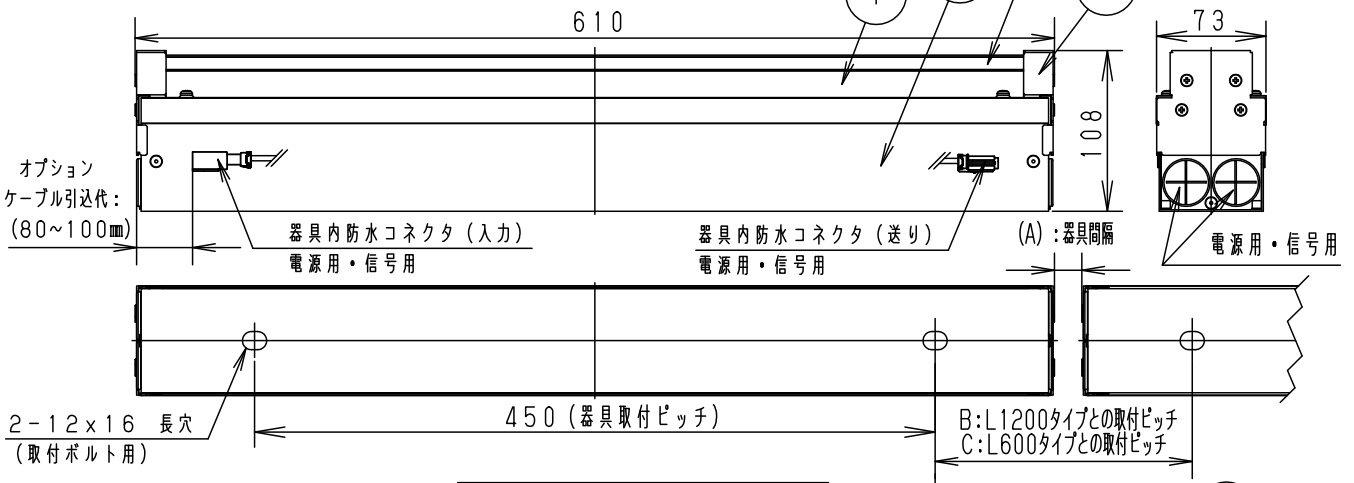

⚠ 注意：商品には寿命があります。詳細はCLX2021JAをご参照ください。

・電源ユニット内蔵型

安全に関するご注意

- 一般屋外用器具（防雨型）です。ただし、次の場所では使用しないでください。落下・感電・火災の原因となります。
 - ・浴室やサウナなど常時高温・高湿度となる場所
 - ・高架上等振動や衝撃の多い場所
 - ・温泉地など腐食性ガスの発生する場所
 - ・屋内プールなど塩素を使用する場所
 - ・大雨などで冠水する場所
- 屋外での取付方向は上向き（±30°）のみです。上向き以外の設置は、浸水による感電・火災の原因となります。
- 器具の取付けはM10ボルトを使用し、緩み止めに留意した施工法（ダブルナット、緩み止めナットの使用など）で施工してください。取付けに不備があると落下の原因となります。
- 耐風速60m/s仕様です。適用条件以外では使用しないでください。器具落下の原因となります。
- 橋の上では取付面全体を支持できる場所以外では使用しないでください。器具落下の原因となります。
- 人に踏まれるなど過剰な力が加わる恐れのある場所には取付けしないでください。火災・感電の原因となります。
- 草や木等で器具が覆われるような場所では使用しないでください。火災の原因となります。
- 落ち葉など、異物が器具に堆積するような場所では使用しないでください。火災の原因となります。
- 必ず適合オプションを使用してください。火災・感電の原因となります。

＜使用上のご注意＞

- 点検できる設置場所（納め方）であること、高所設置時の点検設備（ゴンドラなど）があることを確認した上で設置計画をしてください。
- 施工作業を十分に考慮して造営材と器具とのスペースを確保してください。溝に取付ける場合は、右図の空間を設けてください。適合中継ケーブルを使用する場合は、下記の器具間隔・取付ピッチを設けてください。取付ピッチによって器具外にケーブルが余りますので、余長分の配線スペースを確保してください。
- 器具を並行に設置する場合は、器具間を30cm以上離してください。過熱による故障の原因となります。
- LEDにはバラツキがあるため、LEDユニット内のLED個々及び同一品番・シリーズ品番で発光色、明るさが異なる場合があります。あらかじめご了承ください。
- 本器具は赤・緑・青・白4色のLEDを使用しており、各色の光色減退には差があります。このため4色を任意に混ぜた場合は、色が経年と共に変化します。あらかじめご了承ください。
- 壁面に近づけて設置する場合、照射面に色むらが生じる場合があります。あらかじめご了承ください。
- 落雷から器具を保護するためにサージ保護機器の設置を推奨します。
- 周囲温度は、-20～35℃でご使用ください。
- パネル部への積雪は除去してご使用ください。器具光束低下の原因となります。