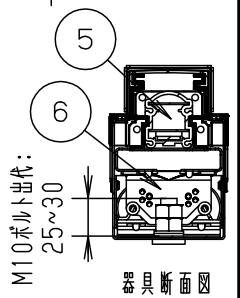

適合オプション (別売)	
NND26905	: 信号入力ケーブル (L=1000)
NND26906	: 信号中継ケーブル (L=1000)
NND26907	: 電源入力ケーブル (L=1000)
NND26908	: 電源中継ケーブル (L=1000)
NND26996	: 信号中継ケーブル (L=190/連接用)
NND26998	: 電源中継ケーブル (L=190/連接用)

中継ケーブル使用時の器具間隔・取付ピッチ			
中継ケーブル品番	A	B	C
NND26906	30	265	190
NND26908	750	985	910
NND26996	3	238	163
NND26998			