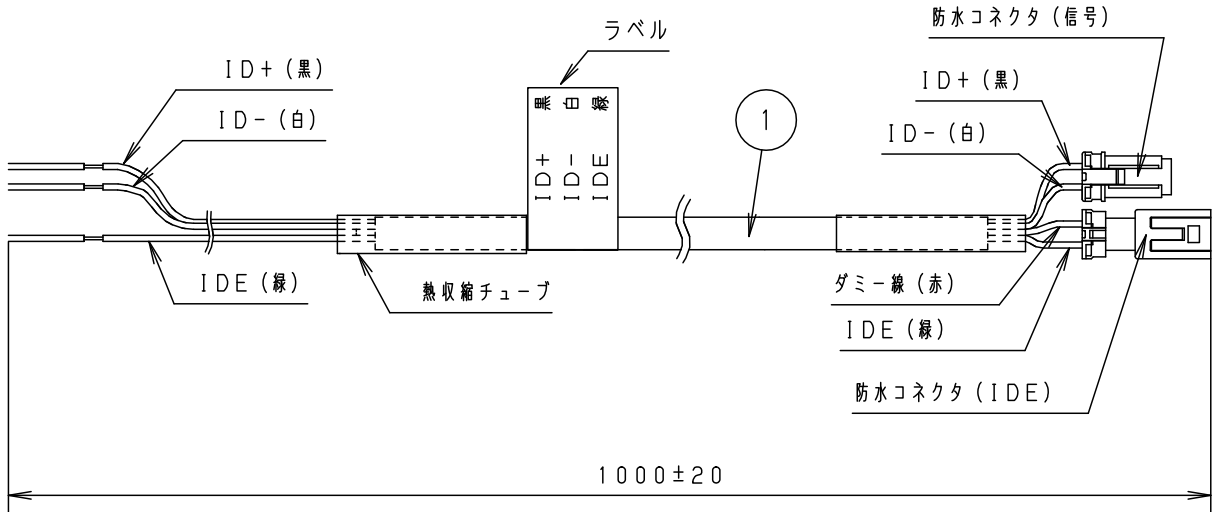

⚠ 注意：商品には寿命があります。詳細はCLX2021JAをご参照ください。

安全に関するご注意

- 一般屋外用の専用信号入力ケーブルです。ただし、次の場所では使用しないでください。感電・火災の原因となります。
 - ・浴室やサウナなど常時高温・高湿度となる場所
 - ・高架上等振動や衝撃の多い場所
 - ・温泉地など腐食性ガスの発生する場所
 - ・屋内プールなど塩素を使用する場所
 - ・大雨などで冠水する場所
- 必ず適合器具と組み合わせてご使用ください。感電・火災の原因となります。
- 防水コネクタは必ず器具内で接続してください。破損・劣化による感電・火災の原因となります。

<ご使用上の注意>

- IDE線は接地しないでください。ちらつき・誤動作の原因となる場合があります。
- 接続台数については、各器具承認図をご確認ください。

結線図

適合器具
NND26144
NND26244
NND26744
NND26844

品番
信号入力ケーブル
NND26905

器具質量 0.1kg

特記事項

1	信号ケーブル	フッ素樹脂絶縁電線 0.3sqx4芯 シールド付	ブラック
部番	部品名	材質・素材厚	備考