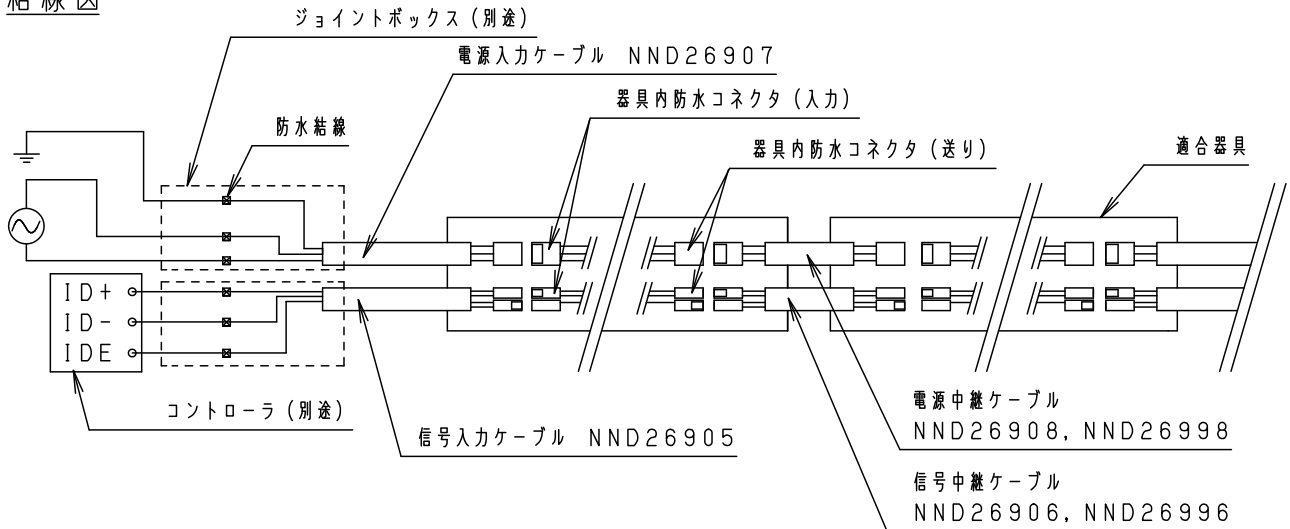

⚠ 注意：商品には寿命があります。詳細はCLX2021JAをご参照ください。

安全に関するご注意

- 一般屋外用の専用信号入力ケーブルです。ただし、次の場所では使用しないでください。感電・火災の原因となります。
 - ・浴室やサウナなど常時高温・高湿度となる場所
 - ・高架上等振動や衝撃の多い場所
 - ・温泉地など腐食性ガスの発生する場所
 - ・屋内プールなど塩素を使用する場所
 - ・大雨などで冠水する場所
- 必ず適合器具と組み合わせてご使用ください。感電・火災の原因となります。
- 防水コネクタは必ず器具内で接続してください。破損・劣化による感電・火災の原因となります。

<ご使用上の注意>

- IDE線は接地しないでください。ちらつき・誤動作の原因となる場合があります。
- 接続台数については、各器具承認図をご確認ください。

結線図

適合器具
NND26144
NND26244
NND26744
NND26844

品番
信号入力ケーブル
NND26905

器具質量 0.1kg

特記事項

1	信号ケーブル	フッ素樹脂絶縁電線 0.3sqx4芯 シールド付	ブラック
部番	部品名	材質・素材厚	備考