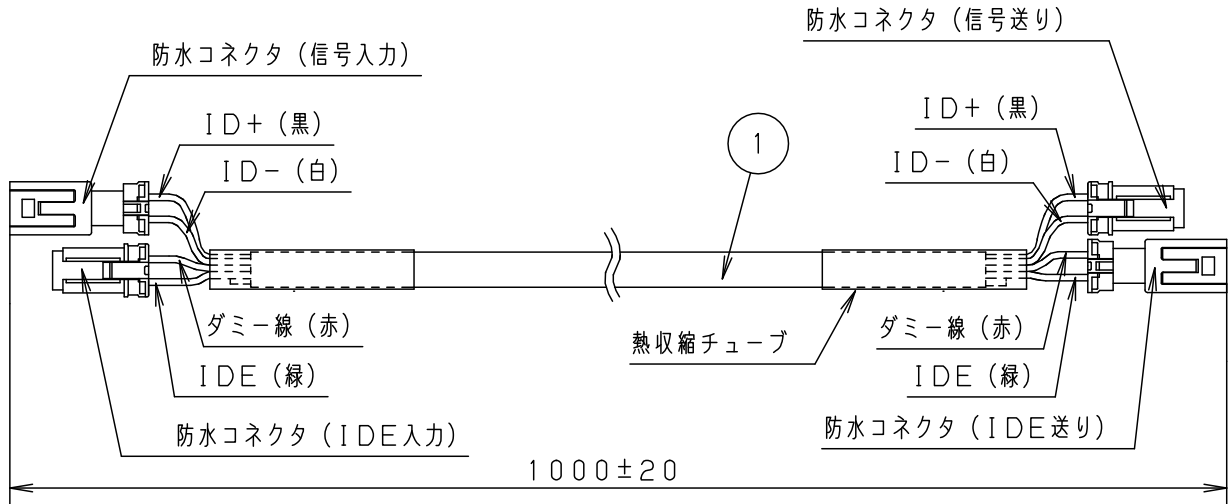

⚠ 注意：商品には寿命があります。詳細はCLX2021JAをご参照ください。

安全に関するご注意

- 一般屋外用の専用信号中継ケーブルです。ただし、次の場所では使用しないでください。感電・火災の原因となります。
 - ・浴室やサウナなど常時高温・高湿度となる場所
 - ・高架上等振動や衝撃の多い場所
 - ・温泉地など腐食性ガスの発生する場所
 - ・屋内プールなど塩素を使用する場所
 - ・大雨などで冠水する場所
- 必ず適合器具と組み合わせてご使用ください。感電・火災の原因となります。
- 防水コネクタは必ず器具内で接続してください。破損・劣化による感電・火災の原因となります。

<ご使用上の注意>

- 接続台数については、各器具承認図をご確認ください。

結線図

適合器具
NND26144
NND26244
NND26744
NND26844

品番
信号中継ケーブル
NND26906

器具質量 0.1kg

特記事項

1	信号ケーブル	フッ素樹脂絶縁電線 0.3sqx4芯 シールド付	ブラック
部番	部品名	材質・素材厚	備考