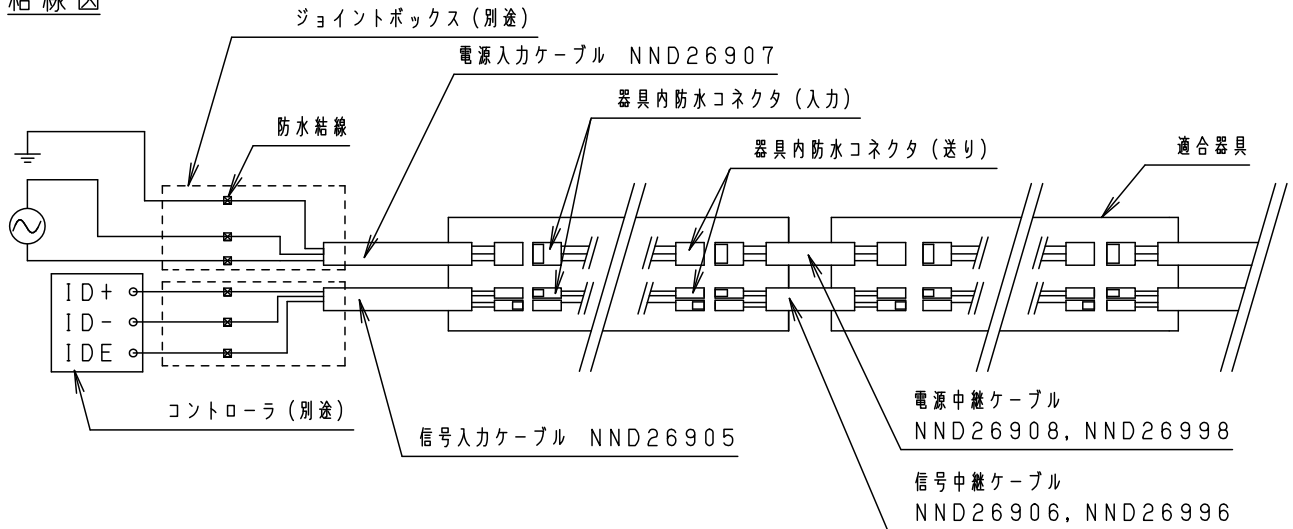

⚠ 注意：商品には寿命があります。詳細はCLX2021JAをご参照ください。

安全に関するご注意

- 一般屋外用の専用信号中継ケーブルです。ただし、次の場所では使用しないでください。感電・火災の原因となります。
 - ・浴室やサウナなど常時高温・高湿度となる場所
 - ・高架上等振動や衝撃の多い場所
 - ・温泉地など腐食性ガスの発生する場所
 - ・屋内プールなど塩素を使用する場所
 - ・大雨などで冠水する場所
- 必ず適合器具と組み合わせてご使用ください。感電・火災の原因となります。
- 防水コネクタは必ず器具内で接続してください。破損・劣化による感電・火災の原因となります。

<ご使用上の注意>

- 接続台数については、各器具承認図をご確認ください。

結線図

適合器具
NND26144
NND26244
NND26744
NND26844

品番
信号中継ケーブル
NND26906

器具質量 0.1kg

特記事項

1	信号ケーブル	フッ素樹脂絶縁電線 0.3sqx4芯 シールド付	ブラック
部番	部品名	材質・素材厚	備考