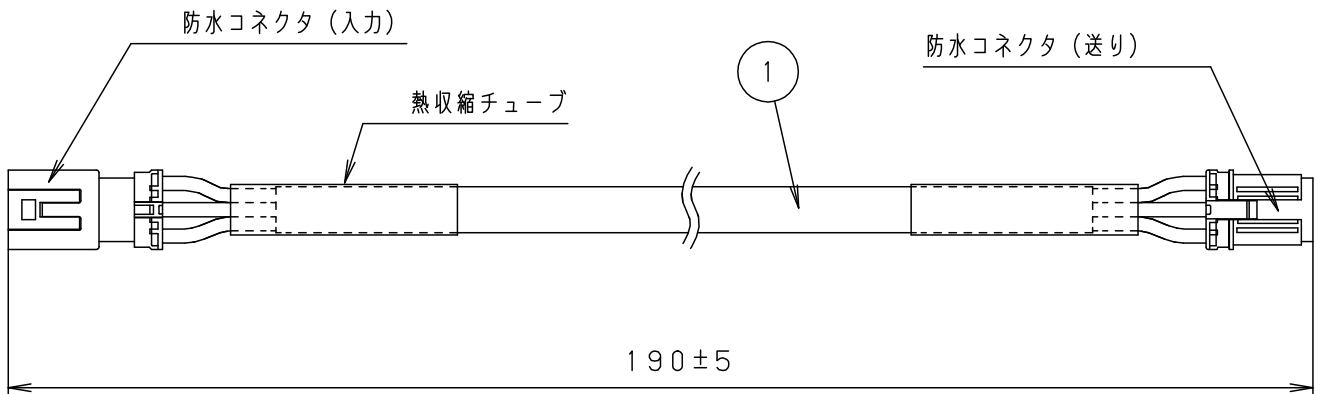

⚠ 注意：商品には寿命があります。詳細はCLX2021JAをご参照ください。

安全に関するご注意

- 一般屋外用の専用電源中継ケーブル（接続用）です。ただし、次の場所では使用しないでください。感電・火災の原因となります。
  - ・浴室やサウナなど常時高温・高湿度となる場所
  - ・高架上など振動や衝撃の多い場所
  - ・温泉地など腐食性ガスの発生する場所
  - ・屋内プールなど塩素を使用する場所
  - ・大雨などで冠水する場所
- 必ず適合器具と組み合わせてご使用ください。感電・火災の原因となります。
- 防水コネクタは必ず器具内で接続してください。破損・劣化による感電・火災の原因となります。

＜ご使用上の注意＞

- 接続台数については、各器具承認図をご確認ください。

結線図

適合器具
NND26144
NND26244
NND26744
NND26844

品番  
電源中継ケーブル（接続用）  
NND26998

器具質量 30g

特記事項

1	電源ケーブル	耐熱ビニル絶縁電線 1.25sq×3芯	ブラック
部番	部品名	材質・素材厚	備考