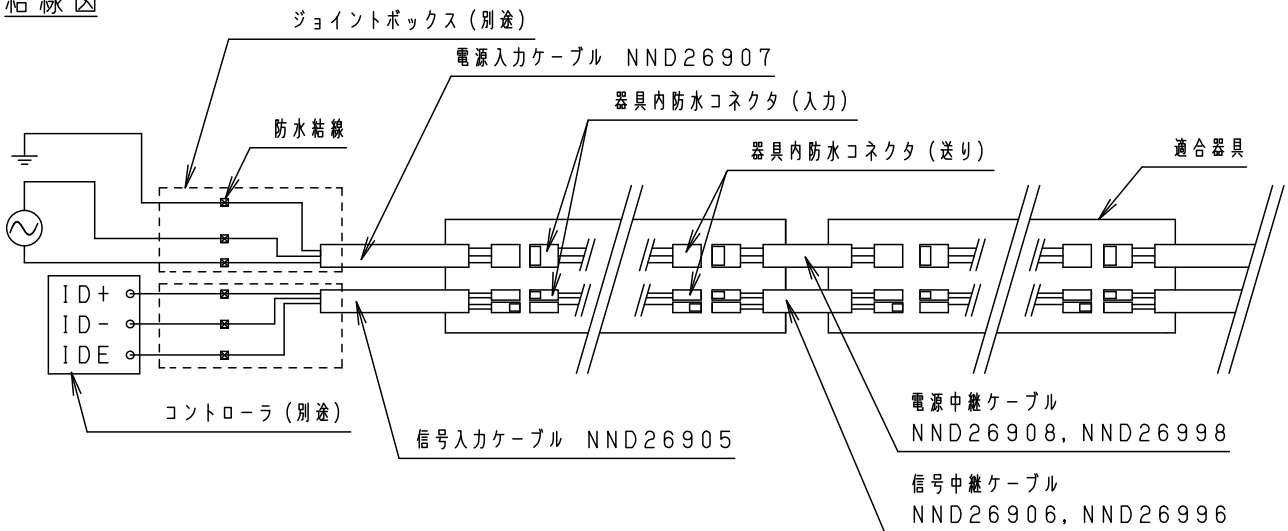

⚠ 注意：商品には寿命があります。詳細はCLX2021JAをご参照ください。

安全に関するご注意

- 一般屋外用の専用電源中継ケーブル（接続用）です。ただし、次の場所では使用しないでください。感電・火災の原因となります。
  - ・浴室やサウナなど常時高温・高湿度となる場所
  - ・高架上など振動や衝撃の多い場所
  - ・温泉地など腐食性ガスの発生する場所
  - ・屋内プールなど塩素を使用する場所
  - ・大雨などで冠水する場所
- 必ず適合器具と組み合わせてご使用ください。感電・火災の原因となります。
- 防水コネクタは必ず器具内で接続してください。破損・劣化による感電・火災の原因となります。

＜ご使用上の注意＞

- 接続台数については、各器具承認図をご確認ください。

結線図

適合器具
NND26144
NND26244
NND26744
NND26844

品番  
電源中継ケーブル（接続用）  
NND26998

器具質量 30g

特記事項

1	電源ケーブル	耐熱ビニル絶縁電線 1.25sq×3芯	ブラック
部番	部品名	材質・素材厚	備考