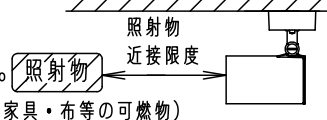

【照射物近接限度10cm】

据置き取付施工例

<使用上のご注意>

- LEDにはバラツキがあるため、同一品番でも商品ごとに発光色、明るさが異なる場合があります。
- ほたるスイッチと接続する場合は器具1台につきスイッチ3個まででご使用ください。（4個以上のはたるスイッチと接続すると、スイッチを切にしても器具が消灯しないことがあります）
- この器具の近くでは電子錠などに使用する光高周波方式のリモコンが動作しない場合がごくまれにありますので、ご注意ください。
- 器具の近くでは、ラジオやテレビなどの音響、映像機器に雑音が入る場合があります。