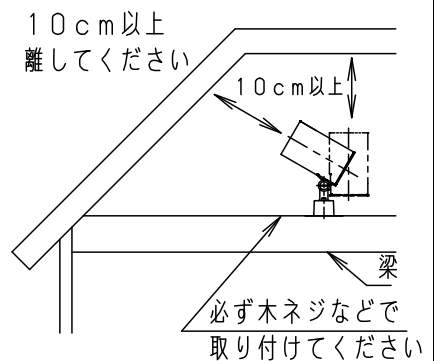

【照射物近接限度10cm】

据置き取付施工例

<使用上のご注意>

- LEDにはバラツキがあるため、同一品番でも商品ごとに発光色、明るさが異なる場合があります。
- ほたるスイッチと接続する場合は器具1台につきスイッチ3個まででご使用ください。（4個以上のはたるスイッチと接続すると、スイッチを切にしても器具が消灯しないことがあります）
- この器具の近くでは電子錠などに使用する光高周波方式のリモコンが動作しない場合がごくまれにありますので、ご注意ください。
- 器具の近くでは、ラジオやテレビなどの音響、映像機器に雑音が入る場合があります。