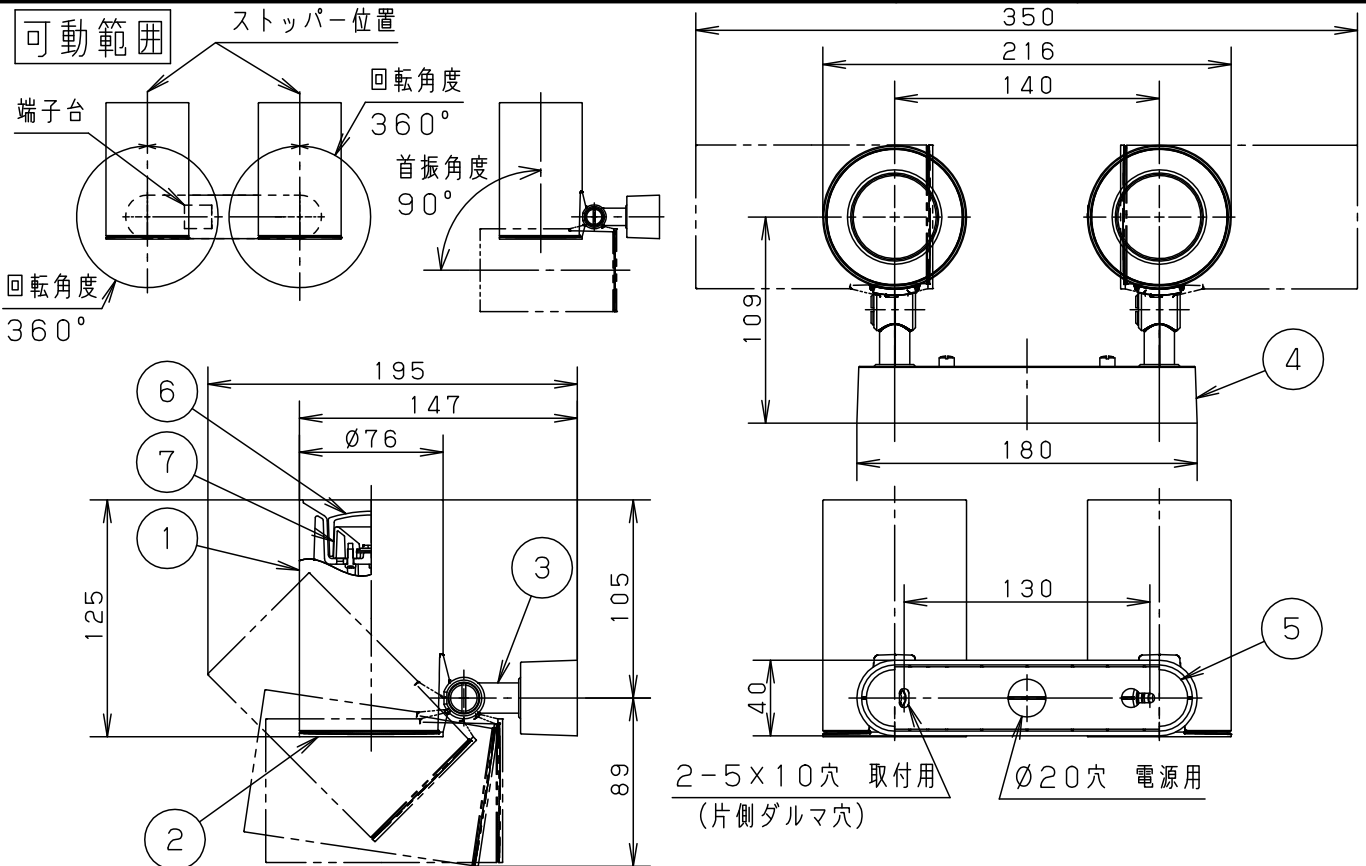

⚠ 注意：商品には寿命があります。詳細はCLX2021AAをご参照ください。

グリーン購入法適合

電源ユニット内蔵型・拡散タイプ

⚠ 安全に関するご注意

- 一般屋内用器具です。屋外や水気、湿気のある所では使用しないでください。絶縁不良による感電の原因となります。
- 天井面、壁面、据置取付兼用（床面据置き不可）器具です。指定外取り付けは火災の原因となります。
- 照射物近接限度内にドア開閉範囲や家具などの可燃物が近づかないように考慮して取り付けてください。照射物の変色、火災の原因となります。
- LEDを直視しないでください。目の痛みの原因になることがあります。
- ライトコントロール・遅れ消灯スイッチ・リモコンアダプタと組み合わせて使用しないでください。火災の原因となります。

【照射物近接限度10cm】