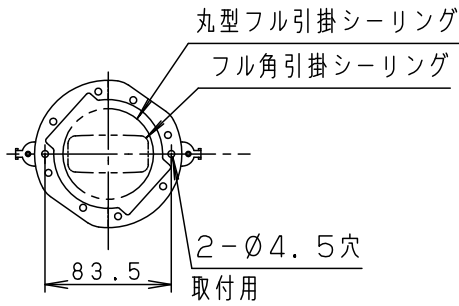

⚠ 注意：商品には寿命があります。詳細はCLX2021AAをご参照ください。

・丸型フル引掛シーリング、フル角引掛シーリングの場合
 注) 既設のローゼット(耳付き)が取り付けられている場合には、
 取付金具を使用しないで、そのまま取り付けることができます。

<使用上の注意>

- ・天井面にアジャスタ(ダクト安定用部品)の痕が残る場合があります。ご了承ください。
 (アジャスタの伸縮は約15mmです)
- ・凹凸のない水平天井に取り付けてください。
- ・火災警報器、熱感知器の真下には取り付けないでください。
- ・スポットライト等の灯具で熱感知器を照射しないでください。
 誤作動の原因となります。

<取付可能器具仕様>

- ・灯具合計負荷質量：6.0kg以下(片側3kg)
- ・灯具合計負荷容量：600W(6A)まで

⚠ 安全に関するご注意

- ・一般屋内用器具です。
 屋外や水気、湿気のある所では使用しないでください。
 絶縁不良による感電の原因となります。
- ・天井面取付専用器具です。
 傾斜天井には取り付けないでください。
 指定外取り付けは、落下の原因となります。
- ・指定仕様以外の器具を取り付けないでください。
 落下の原因となります。
- ・プルスイッチ付ペンダント、リレーペンダントは
 取り付けできません。落下の原因となります。