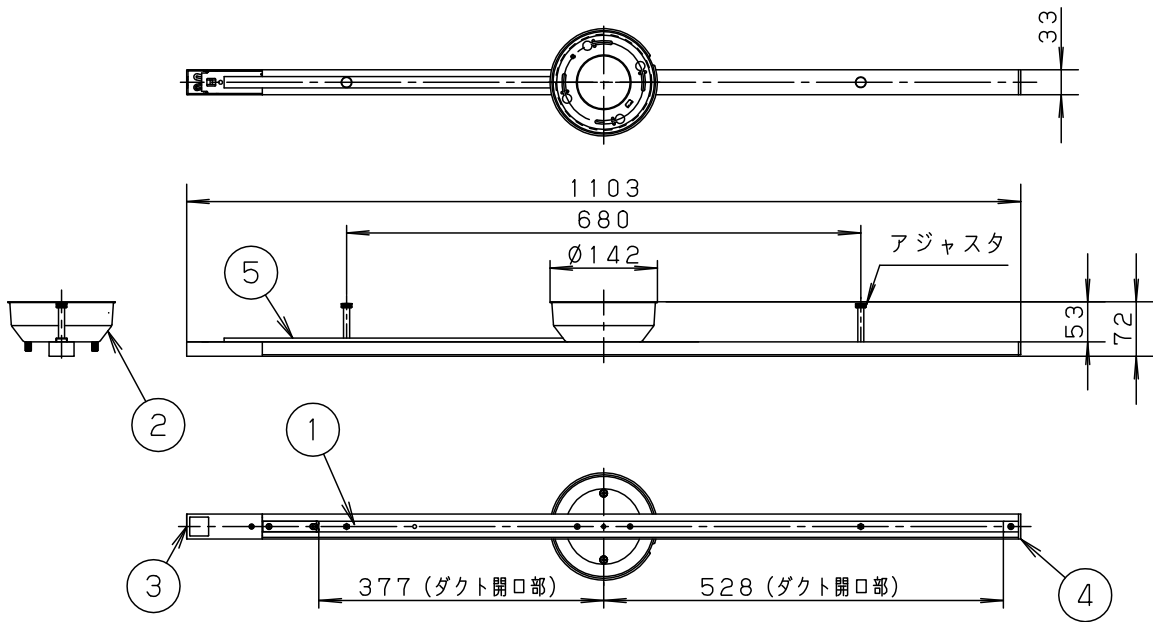

⚠ 注意：商品には寿命があります。詳細はCLX2021AAをご参照ください。

・丸型フル引掛シーリング、フル角引掛シーリングの場合
 注) 既設のローゼット(耳付き)が取り付けられている場合には、
 取付金具を使用しないで、そのまま取り付けることができます。

<使用上の注意>

- ・天井面にアジャスタ(ダクト安定用部品)の痕が残る場合があります。ご了承ください。
 (アジャスタの伸縮は約15mmです)
- ・凹凸のない水平天井に取り付けてください。
- ・火災警報器、熱感知器の真下には取り付けないでください。
- ・スポットライト等の灯具で熱感知器を照射しないでください。
 誤作動の原因となります。

<取付可能器具仕様>

- ・灯具合計負荷質量：6.0kg以下(片側3kg)
- ・灯具合計負荷容量：600W(6A)まで

⚠ 安全に関するご注意

- ・一般屋内用器具です。
 屋外や水気、湿気のある所では使用しないでください。
 絶縁不良による感電の原因となります。
- ・天井面取付専用器具です。
 傾斜天井には取り付けないでください。
 指定外取り付けは、落下の原因となります。
- ・指定仕様以外の器具を取り付けないでください。
 落下の原因となります。
- ・プルスイッチ付ペンダント、リレーペンダントは
 取り付けできません。落下の原因となります。