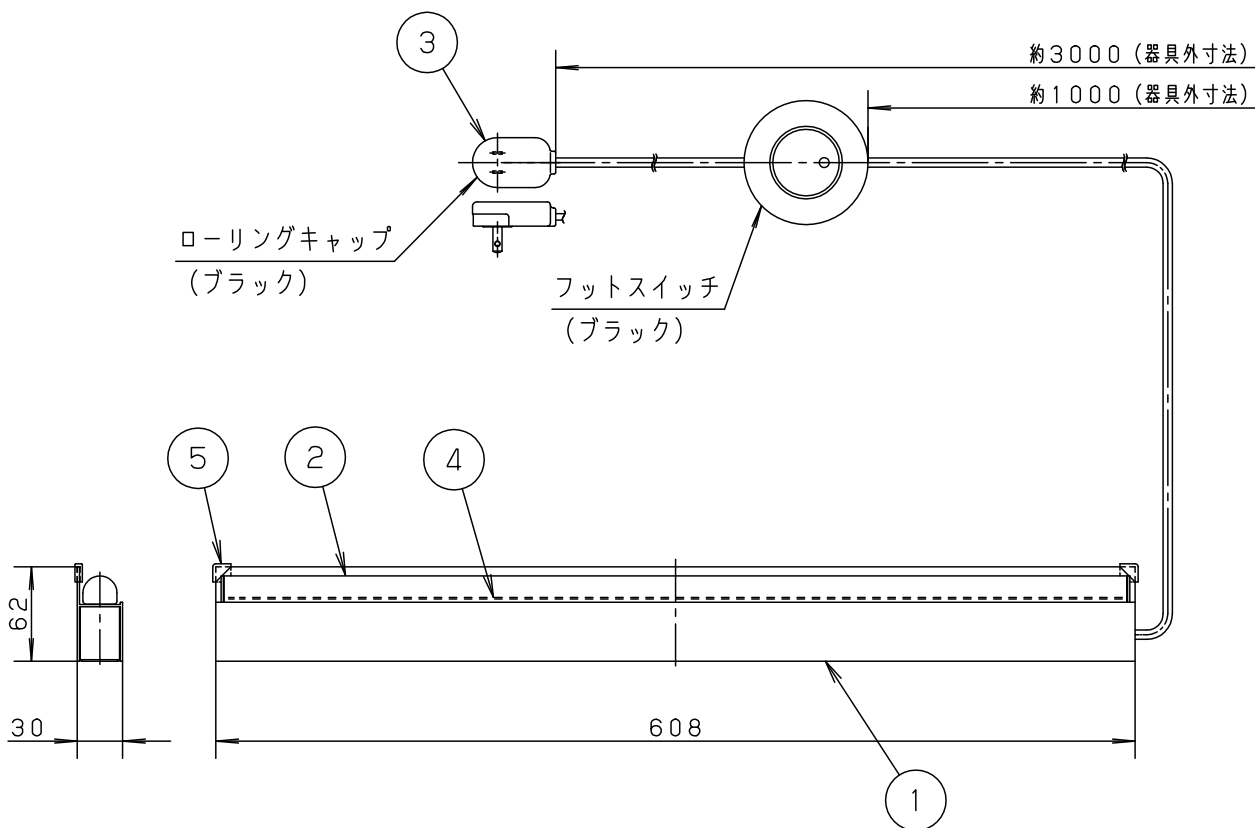

⚠ 注意：商品には寿命があります。詳細はCLX2021AAをご参照ください。

安全に関するご注意

- 一般屋内用器具です。屋外や水気、湿気のある所では使用しないでください。絶縁不良による感電の原因となります。
- 調光器と組み合わせて使用しないでください。火災の原因となります。
- LEDを直視しないでください。目の痛みの原因となることがあります。
- 縦置き、横置き専用器具です。

＜使用上のご注意＞

- この器具の近くでは電子錠などに使用する光高周波方式のリモコンが動作しない場合がごくまれにありますので、ご注意ください。
- LEDにはバラツキがあるため、同一品番商品でも商品ごとに発光色、明るさが異なる場合があります。
- 器具の近くでは、ラジオやテレビなどの音響、映像機器に雑音が入る場合があります。
- 器具を設置する際は床を傷つけないよう水平に置いてください。
- 器具を移動する際は持ち上げて移動させてください。器具を引きずると床が傷つく場合があります。
- 足を引っ掛けないように電源コードを設置してください。

• フットスイッチ付
ON-OFF

定格電圧	入力電流	消費電力				品番
AC100V	0.13A	12.9W				
LED	電球色 (2700K 高演色Ra95) 明るさ：20形直管蛍光灯1灯器具相当		5	コーナーパッド	シリコンゴム	
器具光束	740lm		4	LED		SF055B
器具質量	1.1kg		3	電源コード		ブラック 約3m ローリングキャップ付
特記事項			2	カバー	ポリカーボネート	乳白
			1	本体	アルミ	ブラック ポリエステル粉体塗装
部番	部品名	材質・素材厚	備考	パナソニック株式会社